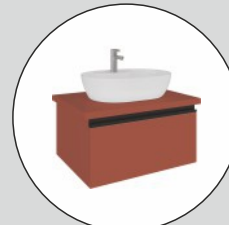

La serie Aldea, con la quale è possibile creare un numero illimitato di combinazioni con 2 moduli diversi, prende il suo posto tra i mobili da bagno indispensabili sia nei bagni stretti che in quelli larghi. Promettendo di creare bagni decisivi con 4 diverse opzioni di colore accuratamente selezionate per la serie, Aldea va oltre le aspettative grazie alle sue opzioni di utilizzo del lavabo singolo o doppio.

SOFT TOUCH YÜZEY
Soft Touch Surface | Superficie Morbida al Tatto

RENK ÇEŞİTLİLİĞİ
Color Variety | Varietà Colore

MODÜL ÇEŞİTLİLİĞİ
Variety of Modules | Varietà di Moduli

KOMBİNASYON ÇEŞİTLİLİĞİ
Combination Variety | Varietà di Combinazioni

Gövde & Kapak: Soft Touch Deco-Lam | Body & Door: Soft Touch Deco-Lam | Corpo&Porta: Soft Touch Deco-Lam

DEPOLAMA ALANI YARATAN MODÜLLER
Modules Providing Storage Space | Moduli Che Creano Spazio Di Stoccaggio

TEZGAH ÜSTÜ LAVABOLU
Countertop Washbasin | Lavabo da Appoggio

AÇILIR ÇEKMECE
Open Drawer | Cassetto Aperto

YAVAŞ AÇILIR KAPANIR ÇEKMECE
Soft Close Drawer | Cassetto Con Chiusura Soft

ÇEKMECE İÇİ KAYDIRMAZI
Drawer Interior Slide | Scorrevole Interno Cassetto

CAM RAFLI BOY DOLABI
Tall Cabinet with Glass Shelves | Mobile Alto Con Ripiani in Vetro

OPSİYONEL RENKLER

OPTIONAL COLORS | COLORI OPZIONALI

Soft Kiremit
Soft Brick | Mattone Morbido