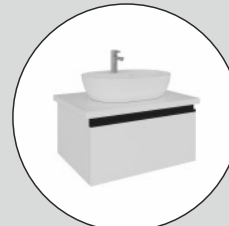

TEZGAH ÜSTÜ LAVABOLU
Countertop Washbasin | Lavabo da Appoggio

AÇILIR ÇEKMECE
Open Drawer | Cassetto Aperto

YAVAŞ AÇILIR KAPANIR ÇEKMECE
Soft Close Drawer | Cassetto Con Chiusura Soft

ÇEKMECE İÇİ KAYDIRMAZI
Drawer Interior Slide | Scorrevole Interno Cassetto

Soft Beyaz
Soft White | Bianco Morbido

Soft Antrasit
Soft Anthracite | Antracite Morbido

MODÜLLER

MODULES | MODULI

Aldea 60 cm Lavabo Dolabı
Washbasin Cabinet | Mobile Lavabo (TezgaH ve Lavabo Hariçtir Without Countertop & Washbasin Senza Piano D'appoggio E Lavabo)