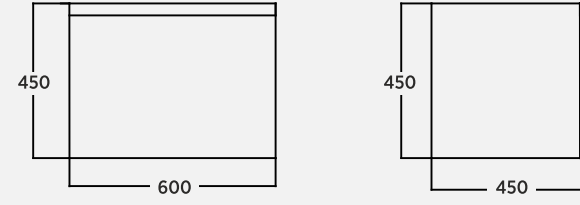

Aldea 60 cm Alt Yan Dolap Lower Side Cabinet | Armadio Laterale Inferiore