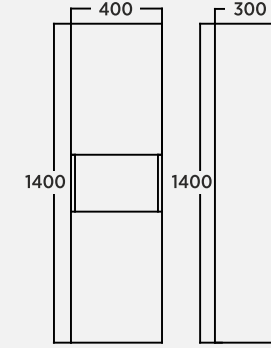

Aldea 60 cm Lavabo Dolabı Washbasin Cabinet | Mobile Lavabo

Aldea 60 cm Alt Yan Dolap Lower Side Cabinet | Armadio Laterale Inferiore

Aldea 40 cm Boy Dolabı Tall Cabinet | Armadio Alto

Aldea 60 cm Üst Yan Dolap Upper Side Cabinet | Armadio Laterale Superiore

Aldea 65 cm Tezgah Countertop | Piano D'appoggio

Aldea 125 cm Tezgah Countertop | Piano D'appoggio

Aldea 185 cm Tezgah Countertop | Piano D'appoggio

Aldea 60 cm Ayna Mirror | Specchio