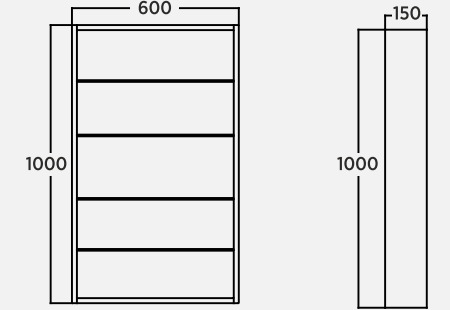

Aldea 60 cm Üst Yan Dolap Upper Side Cabinet | Armadio Laterale Superiore

Aldea 65 cm Tezgah Countertop | Piano D'appoggio