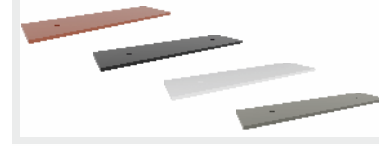

Aldea 185 cm TezgaH / İkili
Countertop | Piano D'appoggio (İkili Lavabo kullanımı içindir For Double Washbasin Usage Per Uso Lavabo Doppio)

EY9AL185C19D00
EY9AL185C20D00
EY9AL185C21D00
EY9AL185C18D00

Soft Kiremit / Soft Brick / Mattone Morbido
Soft Siyah / Soft Black / Nero Morbido
Soft Beyaz / Soft White / Bianco Morbido
Soft Antrasit / Soft Anthracite / Antracite Morbido