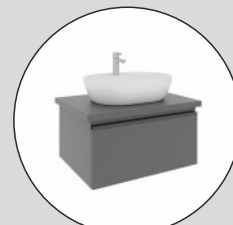

TEZGAH ÜSTÜ LAVABOLU
Countertop Washbasin | Lavabo da Appoggio

AÇILIR ÇEKMECE
Open Drawer | Cassetto Aperto

YAVAŞ AÇILIR KAPANIR ÇEKMECE
Soft Close Drawer | Cassetto Con Chiusura Soft

ÇEKMECE İÇİ KAYDIRMAZI
Drawer Interior Slide | Scorrevole Interno Cassetto

Soft Beyaz
Soft White | Bianco Morbido

Soft Antrasit
Soft Anthracite | Antracite Morbido

MODÜLLER

MODULES | MODULI

Aldea 60 cm Lavabo Dolabı
Washbasin Cabinet | Mobile Lavabo (TezgaH ve Lavabo Hariçtir Without Countertop & Washbasin Senza Piano D'appoggio E Lavabo)