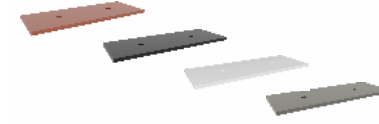

Aldea 125 cm TezgaH / İkili
Countertop | Piano D'appoggio (İkili Lavabo kullanımı içindir For Double Washbasin Usage Per Uso Lavabo Doppio)

EY9AL125C19D00
EY9AL125C20D00
EY9AL125C21D00
EY9AL125C18D00

Soft Kiremit / Soft Brick / Mattone Morbido
Soft Siyah / Soft Black / Nero Morbido
Soft Beyaz / Soft White / Bianco Morbido
Soft Antrasit / Soft Anthracite / Antracite Morbido