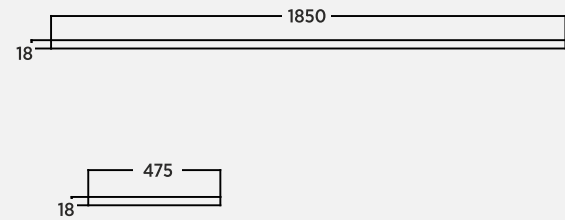

Aldea 65 cm Tezgah Countertop | Piano D'appoggio

Aldea 125 cm Tezgah Countertop | Piano D'appoggio

Aldea 185 cm Tezgah Countertop | Piano D'appoggio

Aldea 60 cm Ayna Mirror | Specchio