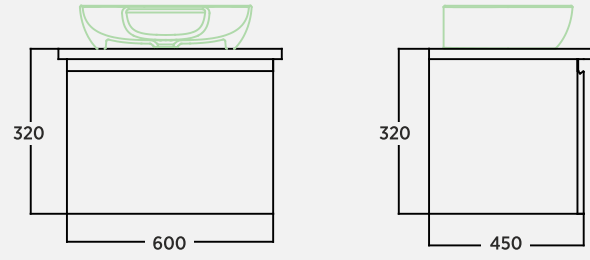

Aldea 60 cm Lavabo Dolabı Washbasin Cabinet | Mobile Lavabo