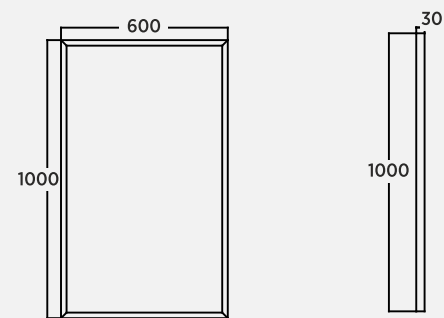

Aldea 60 cm Lavabo Dolabı Washbasin Cabinet | Mobile Lavabo

Aldea 60 cm Alt Yan Dolap Lower Side Cabinet | Armadio Laterale Inferiore

Aldea 40 cm Boy Dolabı Tall Cabinet | Armadio Alto

Aldea 60 cm Üst Yan Dolap Upper Side Cabinet | Armadio Laterale Superiore

Aldea 65 cm Tezgah Countertop | Piano D'appoggio

Aldea 125 cm Tezgah Countertop | Piano D'appoggio

Aldea 185 cm Tezgah Countertop | Piano D'appoggio

Aldea 60 cm Ayna Mirror | Specchio