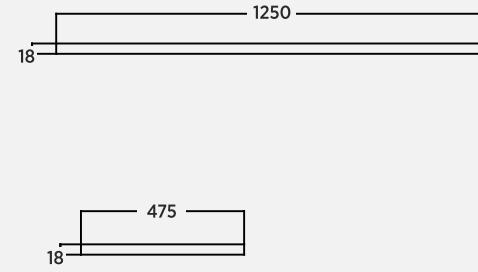

Aldea 60 cm Lavabo Dolabı Washbasin Cabinet | Mobile Lavabo

Aldea 60 cm Alt Yan Dolap Lower Side Cabinet | Armadio Laterale Inferiore

Aldea 40 cm Boy Dolabı Tall Cabinet | Armadio Alto

Aldea 60 cm Üst Yan Dolap Upper Side Cabinet | Armadio Laterale Superiore

Aldea 65 cm Tezgah Countertop | Piano D'appoggio

Aldea 125 cm Tezgah Countertop | Piano D'appoggio

Aldea 185 cm Tezgah Countertop | Piano D'appoggio

Aldea 60 cm Ayna Mirror | Specchio