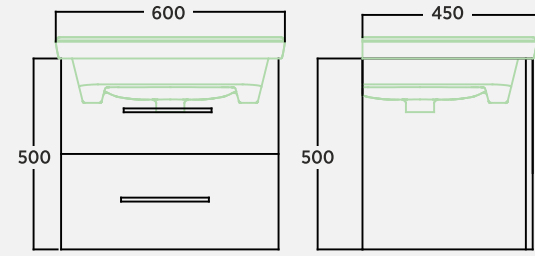

Allegro 60 cm Lavabo Dolabı Washbasin Cabinet | Mobile Lavabo