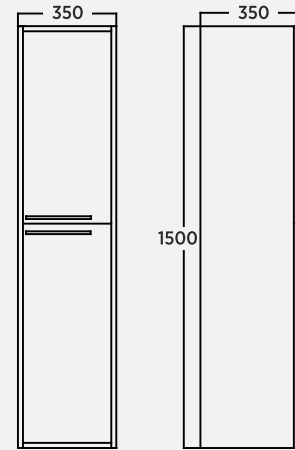

Allegro 60 cm Lavabo Dolabı Washbasin Cabinet | Mobile Lavabo

Allegro 80 cm Lavabo Dolabı Washbasin Cabinet | Mobile Lavabo

Allegro 100 cm Lavabo Dolabı Washbasin Cabinet | Mobile Lavabo

Allegro 35 cm Boy Dolabı Tall Cabinet | Armadio Alto