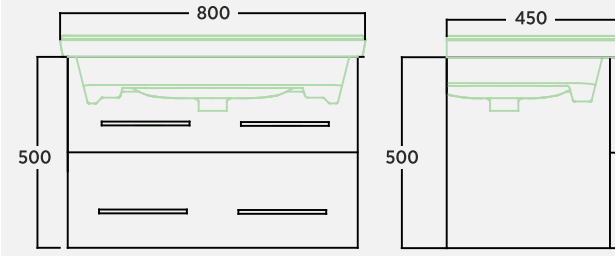

Allegro 80 cm Lavabo Dolabı Washbasin Cabinet | Mobile Lavabo