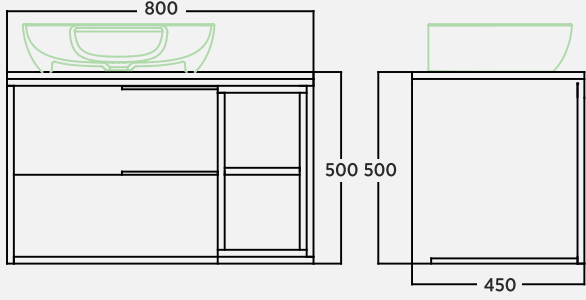

Allure 80 cm Lavabo Dolabi Washbasin Cabinet | Mobile Lavabo