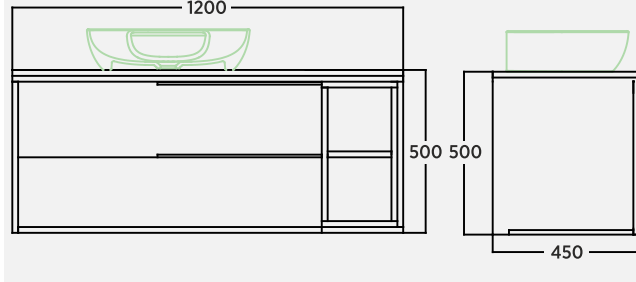

Allure 120 cm Lavabo Dolabi Washbasin Cabinet | Mobile Lavabo