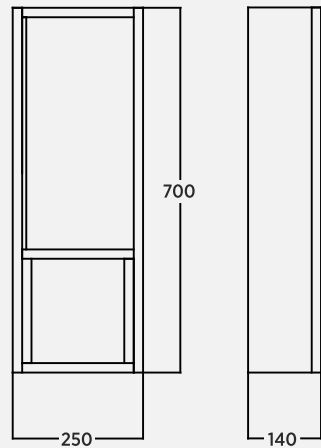

Allure 80 cm Lavabo Dolabi Washbasin Cabinet | Mobile Lavabo

Allure 120 cm Lavabo Dolabi Washbasin Cabinet | Mobile Lavabo

Allure 100 cm Lavabo Dolabi Washbasin Cabinet | Mobile Lavabo

Allure 40 cm Boy Dolabi Tall Cabinet | Armadio Alto