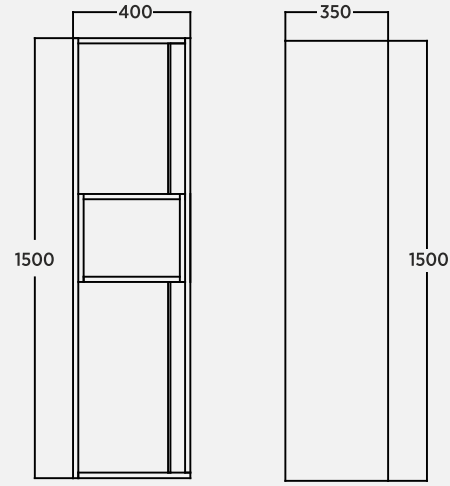

Allure 80 cm Lavabo Dolabi Washbasin Cabinet | Mobile Lavabo

Allure 120 cm Lavabo Dolabi Washbasin Cabinet | Mobile Lavabo

Allure 100 cm Lavabo Dolabi Washbasin Cabinet | Mobile Lavabo

Allure 40 cm Boy Dolabi Tall Cabinet | Armadio Alto