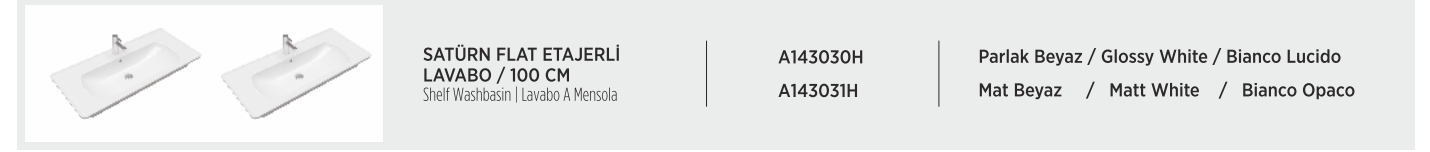

A143030H
A143031H

Parlak Beyaz / Glossy White / Bianco Lucido
Mat Beyaz / Matt White / Bianco Opaco