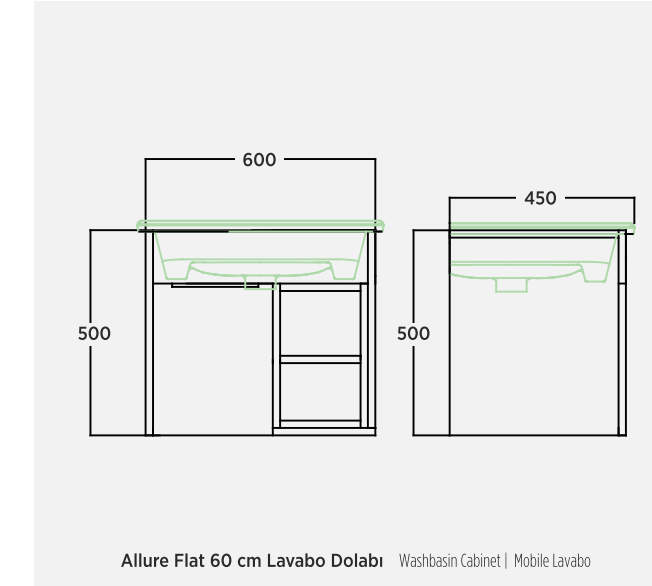

TEKNİK ÇİZİM

TECHNICAL DRAWING | DISEGNO TECNICO