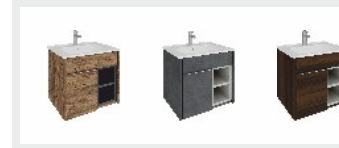

MODÜLLER

MODULES | MODULI

Allure Flat 60 cm Lavabo Dolabı
Washbasin Cabinet | Mobile Lavabo (Lavabo Hariçtir | Senza Lavabo)

EL1AF060C26D00
EL1AF060C07D00
EL1AF060C25D00

Naturel Çam&Oksit / Natural Pine & Oxide / Pino Naturale & Ossido
Oksit&Stone / Oxide & Stone / Ossido & Pietra
Melinga & Stone / Melinga & Stone / Melinga & Pietra