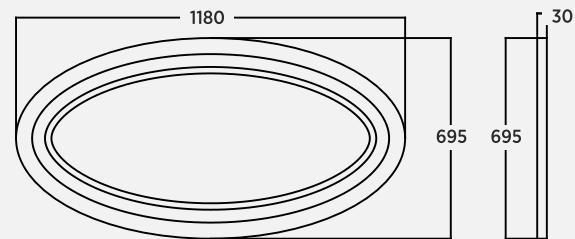

Blanc 120 cm Aydınlatmalı Ayna | Illuminated Mirror | Specchio Illuminato