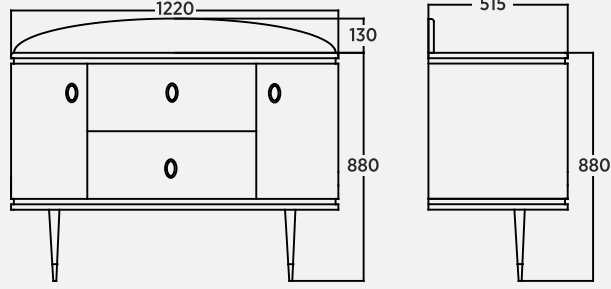

## UYUMLU LAVABOLAR

COMPATIBLE WASHBASINS | LAVELLI COMPATIBILI

**Tek Parça Tezgah Altı Lavabo / 46cm**  
Undercounter Washbasin | Lavabo Sottopiano

A002001H

Parlak Beyaz / Glossy White / Bianco Lucido

Blanc 120 cm Lavabo Dolabi | Washbasin Cabinet | Mobile Lavabo