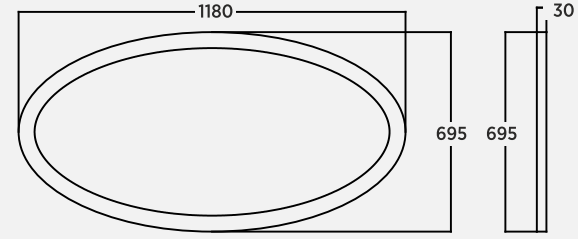

Blanc 120 cm Ayna | Mirror | Specchio