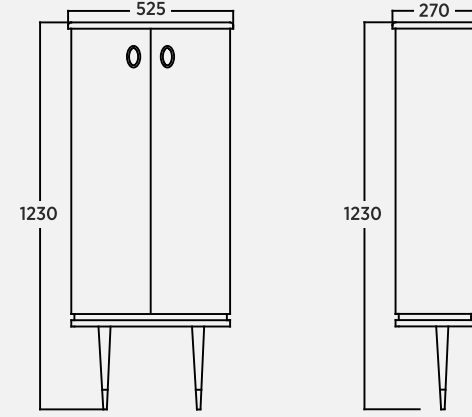

## UYUMLU LAVABOLAR

COMPATIBLE WASHBASINS | LAVELLI COMPATIBILI

**Tek Parça Tezgah Altı Lavabo / 46cm**  
Undercounter Washbasin | Lavabo Sottopiano

A002001H

Parlak Beyaz / Glossy White / Bianco Lucido

Blanc 120 cm Lavabo Dolabi | Washbasin Cabinet | Mobile Lavabo

Blanc 50 cm Boy Dolabi | Tall Cabinet | Armadio Alto

Blanc 120cm Lavabolu Mermer Tezgah  
Marble Countertop With Washbasin | Piano In Marmo Con Lavabo

Blanc 120 cm Ayna | Mirror | Specchio

Blanc 120 cm Aydınlatmalı Ayna | Illuminated Mirror | Specchio Illuminato