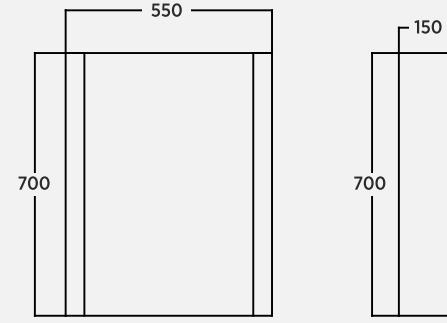

Bold 55 cm Aynalı Dolap Mirror Cabinet | Armadio A Specchio