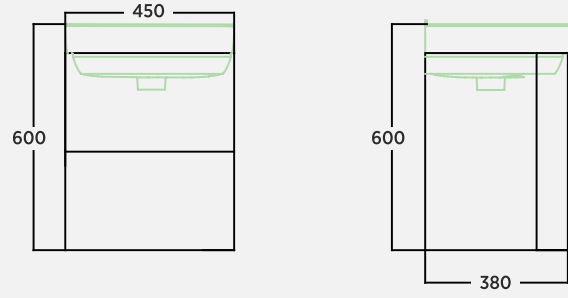

Bold 45 cm Lavabo Dolabı Washbasin Cabinet | Mobile Lavabo