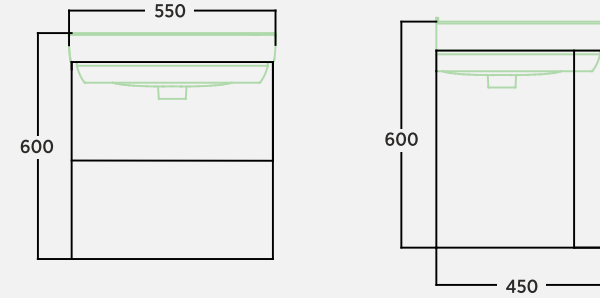

Bold 55 cm Lavabo Dolabı Washbasin Cabinet | Mobile Lavabo