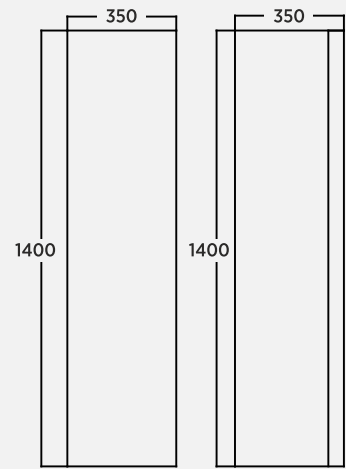

A092001H

Parlak Beyaz / Glossy White / Bianco Lucido

Bold 45 cm Lavabo Dolabı Washbasin Cabinet | Mobile Lavabo

Bold 55 cm Lavabo Dolabı Washbasin Cabinet | Mobile Lavabo

Bold 45 cm Aynalı Dolap Mirror Cabinet | Armadio A Specchio

Bold 55 cm Aynalı Dolap Mirror Cabinet | Armadio A Specchio

Bold 35 cm Boy Dolabı Tall Cabinet | Armadio Alto

Estetik Modern Zamanın Ötesinde

Aesthetic • Modern • Timeless
Estetico • Moderno • Senza Tempo