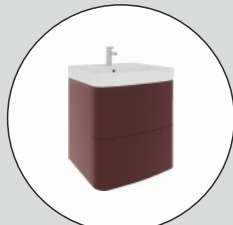

La serie Bold, appositamente progettata per bagni stretti, porta un suono diverso nei bagni con i suoi lavabi da semincasso 45x38 cm e 55x45 cm e i mobili lavabo con un linguaggio di design olistico, offrendo al contempo il massimo spazio di stoccaggio con il suo mobile alto compatibile con la serie.

YARI GÖMME LAVABOLU
Semi-Recessed Basin | Lavabo Semi-Incassato

AÇILIR ÇEKMECE
Open Drawer | Cassetto Aperto

YAVAŞ AÇILIR KAPANIR ÇEKMECE
Soft Close Drawer | Cassetto Con Chiusura Soft

CAM RAFLI BOY DOLABI
Tall Cabinet with Glass Shelves | Mobile Alto Con Ripiani In Vetro

ÇEKMECE İÇİ KAYDIRMAZI
Drawer Interior Slide | Scorevole Interno Cassetto

OPSİYONEL RENKLER

OPTIONAL COLORS | COLORI OPZIONALI

Premium Beyaz
Premium White | Bianco Premium

Premium Vizon
Premium Mink | Visone Premium

Premium Gri
Premium Grey | Grigio Premium

Premium Bordo
Premium Burgundy | Bordeaux Premium

MODÜLLER

MODULES | MODULI

Bold 45 cm Lavabo Dolabı
Washbasin Cabinet | Mobile Lavabo
(Lavabo Hariçtir | Senza Lavabo)