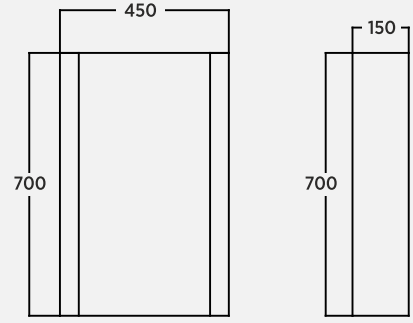

Bold 45 cm Aynalı Dolap Mirror Cabinet | Armadio A Specchio