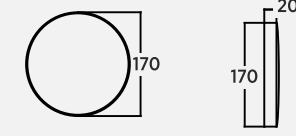

Camino 100 cm Lavabo Dolabı Washbasin Cabinet | Mobile Lavabo

Camino 20 cm Büyüteçli Ayna | Magnifying Mirror | Specchio D'ingrandimento