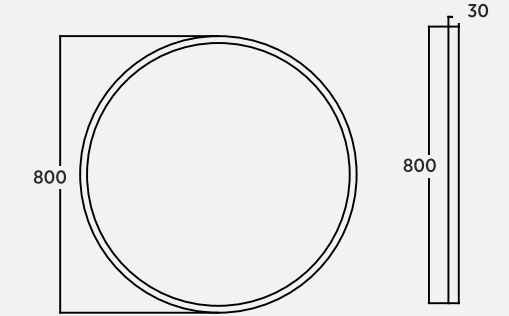

**SATÜRN FLAT ETAJERLİ
LAVABO / 100 CM**
Washbasin Flat Shelf | Lavabo A Mensola

A143030H

Parlak Beyaz / Glossy White / Bianco Lucido

A143031H

Mat Beyaz / Matt White / Bianco Opaco

TEKNİK ÇİZİM

TECHNICAL DRAWING | DISEGNO TECNICO

Camino 60 cm Lavabo Dolabı Washbasin Cabinet | Mobile Lavabo

Camino 60 cm Ayna Mirror | Specchio

Camino 80 cm Lavabo Dolabı Washbasin Cabinet | Mobile Lavabo

Camino 80 cm Ayna Mirror | Specchio

Camino 100 cm Lavabo Dolabı Washbasin Cabinet | Mobile Lavabo