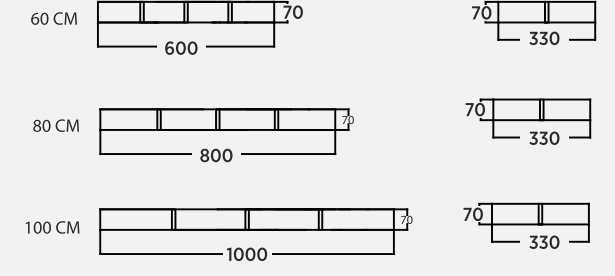

Camino 60 cm Lavabo Dolabı Washbasin Cabinet | Mobile Lavabo

Camino 60 cm Ayna Mirror | Specchio

Camino 80 cm Lavabo Dolabı Washbasin Cabinet | Mobile Lavabo

Camino 80 cm Ayna Mirror | Specchio

Camino 100 cm Lavabo Dolabı Washbasin Cabinet | Mobile Lavabo

Camino 100 cm Ayna Mirror | Specchio

Camino 60 cm Aynalı Dolap | Mirror Cabinet | Armadio A Specchio

Camino 40 cm Rafli Boy Dolabı | Tall Cabinet With Shelves | Armadio Alto Con Ripiani

Camino 20 cm Büyüteçli Ayna | Magnifying Mirror | Specchio D'ingrandimento