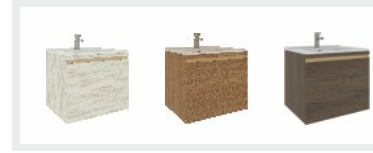

Nordic Beyaz
Nordic White | Bianco Nordico

Nordic Gri
Nordic Grey | Grigio Nordico

Nordic Kahve
Nordic Brown | Marrone Nordico

MODÜLLER MODULES | MODULI

Camino 60 cm Lavabo Dolabı
Washbasin Cabinet | Mobile Lavabo
(Lavabo Hariçtir
Without Washbasin | Senza Lavabo)