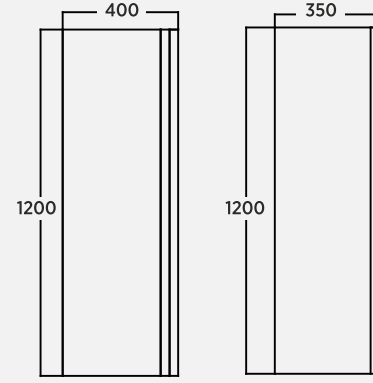

Camino 60 cm Lavabo Dolabı Washbasin Cabinet | Mobile Lavabo

Camino 60 cm Ayna Mirror | Specchio

Camino 80 cm Lavabo Dolabı Washbasin Cabinet | Mobile Lavabo

Camino 80 cm Ayna Mirror | Specchio

Camino 100 cm Lavabo Dolabı Washbasin Cabinet | Mobile Lavabo

Camino 100 cm Ayna Mirror | Specchio

Camino 60 cm Aynalı Dolap | Mirror Cabinet | Armadio A Specchio

Camino 40 cm Rafli Boy Dolabı | Tall Cabinet With Shelves | Armadio Alto Con Ripiani

Camino 20 cm Büyüteçli Ayna | Magnifying Mirror | Specchio D'ingrandimento