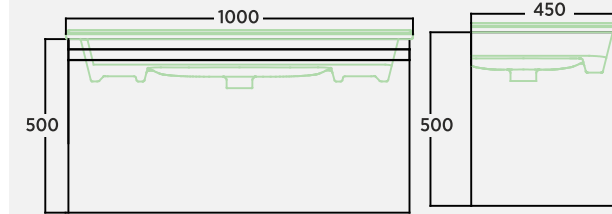

**SATÜRN FLAT ETAJERLİ
LAVABO / 100 CM**
Washbasin Flat Shelf | Lavabo A Mensola

A143030H

Parlak Beyaz / Glossy White / Bianco Lucido

A143031H

Mat Beyaz / Matt White / Bianco Opaco

TEKNİK ÇİZİM

TECHNICAL DRAWING | DISEGNO TECNICO

Camino 60 cm Lavabo Dolabı Washbasin Cabinet | Mobile Lavabo

Camino 60 cm Ayna Mirror | Specchio

Camino 80 cm Lavabo Dolabı Washbasin Cabinet | Mobile Lavabo

Camino 80 cm Ayna Mirror | Specchio

Camino 100 cm Lavabo Dolabı Washbasin Cabinet | Mobile Lavabo

Camino 100 cm Ayna Mirror | Specchio

Camino 60 cm Aynalı Dolap | Mirror Cabinet | Armadio A Specchio

Camino 40 cm Rafli Boy Dolabı | Tall Cabinet With Shelves | Armadio Alto Con Ripiani

Camino 20 cm Büyüteçli Ayna | Magnifying Mirror | Specchio D'ingrandimento