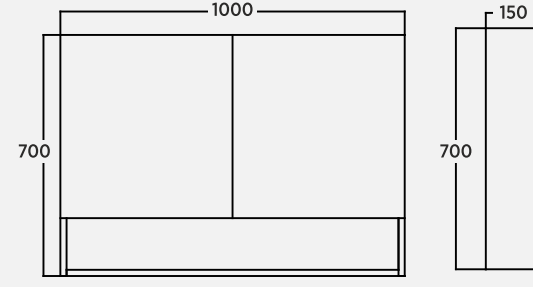

Camino 100 cm Aynalı Dolap | Mirror Cabinet | Armadio A Specchio