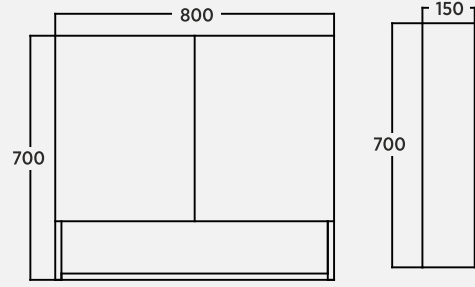

Camino 80 cm Aynalı Dolap | Mirror Cabinet | Armadio A Specchio