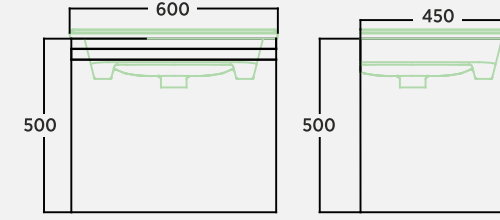

**SATÜRN FLAT ETAJERLİ
LAVABO / 100 CM**
Washbasin Flat Shelf | Lavabo A Mensola

A143030H

Parlak Beyaz / Glossy White / Bianco Lucido

A143031H

Mat Beyaz / Matt White / Bianco Opaco

TEKNİK ÇİZİM

TECHNICAL DRAWING | DISEGNO TECNICO

Camino 60 cm Lavabo Dolabı Washbasin Cabinet | Mobile Lavabo

Camino 60 cm Ayna Mirror | Specchio

Camino 80 cm Lavabo Dolabı Washbasin Cabinet | Mobile Lavabo

Camino 80 cm Ayna Mirror | Specchio

Camino 100 cm Lavabo Dolabı Washbasin Cabinet | Mobile Lavabo