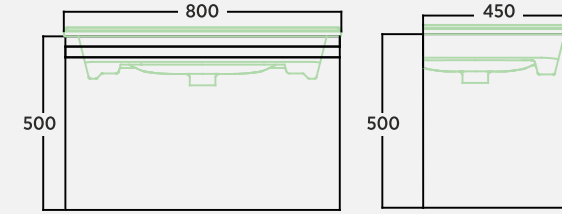

**SATÜRN FLAT ETAJERLİ
LAVABO / 100 CM**
Washbasin Flat Shelf | Lavabo A Mensola

A143030H

Parlak Beyaz / Glossy White / Bianco Lucido

A143031H

Mat Beyaz / Matt White / Bianco Opaco

TEKNİK ÇİZİM

TECHNICAL DRAWING | DISEGNO TECNICO

Camino 60 cm Lavabo Dolabı Washbasin Cabinet | Mobile Lavabo

Camino 60 cm Ayna Mirror | Specchio

Camino 80 cm Lavabo Dolabı Washbasin Cabinet | Mobile Lavabo

Camino 80 cm Ayna Mirror | Specchio

Camino 100 cm Lavabo Dolabı Washbasin Cabinet | Mobile Lavabo