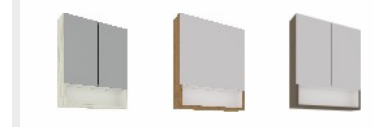

Camino 80 cm Ayna
Mirror | Specchio

EA3CM080C03G00

Antik Gold / Antique Gold / Oro Antico