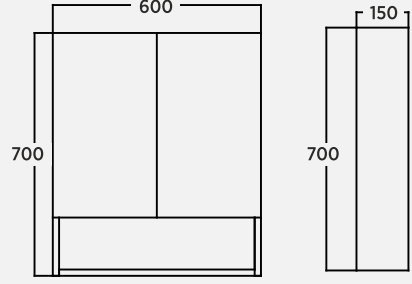

Camino 60 cm Aynalı Dolap | Mirror Cabinet | Armadio A Specchio