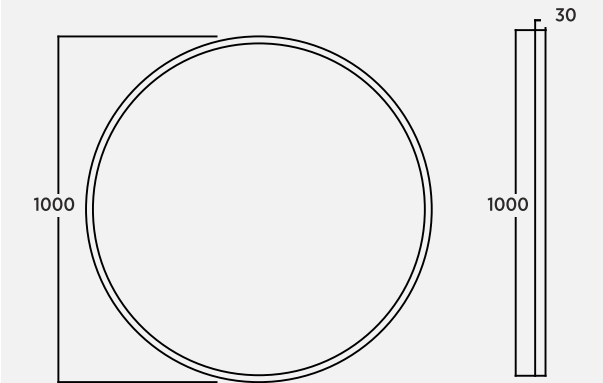

Camino 60 cm Lavabo Dolabı Washbasin Cabinet | Mobile Lavabo

Camino 60 cm Ayna Mirror | Specchio

Camino 80 cm Lavabo Dolabı Washbasin Cabinet | Mobile Lavabo

Camino 80 cm Ayna Mirror | Specchio

Camino 100 cm Lavabo Dolabı Washbasin Cabinet | Mobile Lavabo