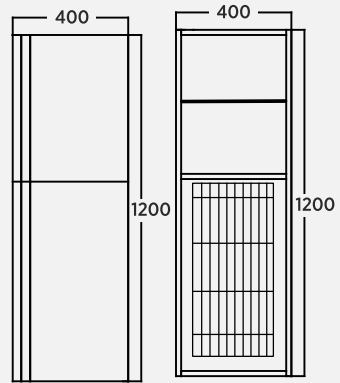

Camino 40 cm Çamaşır Sepetli Boy Dolabı
Tall Cabinet With Laundry Basket | Armadio Alto Con Cesto Per La Biancheria