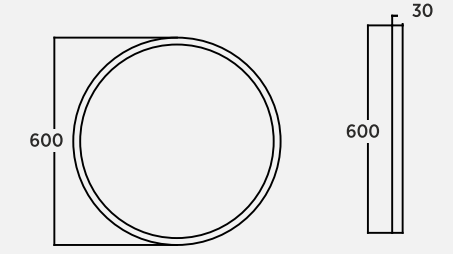

**SATÜRN FLAT ETAJERLİ
LAVABO / 100 CM**
Washbasin Flat Shelf | Lavabo A Mensola

A143030H

Parlak Beyaz / Glossy White / Bianco Lucido

A143031H

Mat Beyaz / Matt White / Bianco Opaco

TEKNİK ÇİZİM

TECHNICAL DRAWING | DISEGNO TECNICO

Camino 60 cm Lavabo Dolabı Washbasin Cabinet | Mobile Lavabo

Camino 60 cm Ayna Mirror | Specchio

Camino 80 cm Lavabo Dolabı Washbasin Cabinet | Mobile Lavabo

Camino 80 cm Ayna Mirror | Specchio

Camino 100 cm Lavabo Dolabı Washbasin Cabinet | Mobile Lavabo