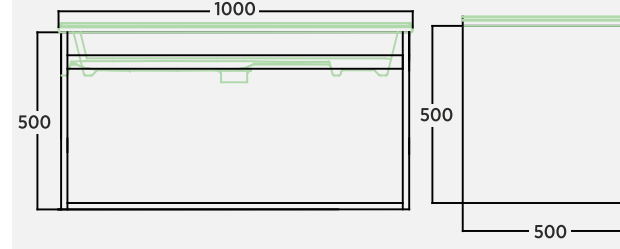

EA4OR100C03D00

TEKNİK ÇİZİM

TECHNICAL DRAWING | DISEGNO TECNICO

Capitol 65 cm Lavabo Dolabı Washbasin Cabinet | Mobile Lavabo

Capitol 80 cm Lavabo Dolabı Washbasin Cabinet | Mobile Lavabo

Capitol 100 cm Lavabo Dolabı Washbasin Cabinet | Mobile Lavabo