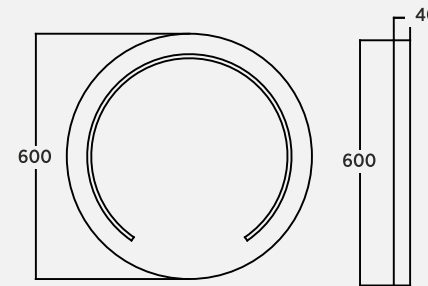

Capitol 60 cm Aydınlatmalı Fonksiyonlu Ayna
Illuminated Mirror With Function | Specchio Con Funzioni Illuminato