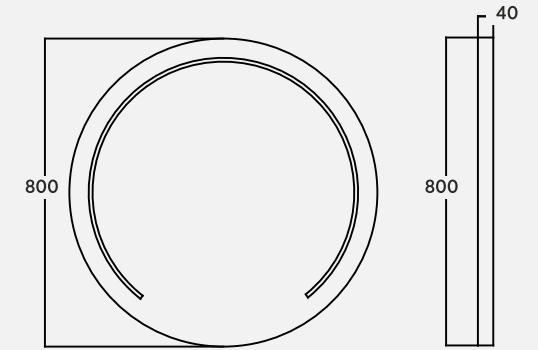

Capitol 80 cm Aydınlatmalı Fonksiyonlu Ayna
Illuminated Mirror With Function | Specchio Con Funzioni Illuminato