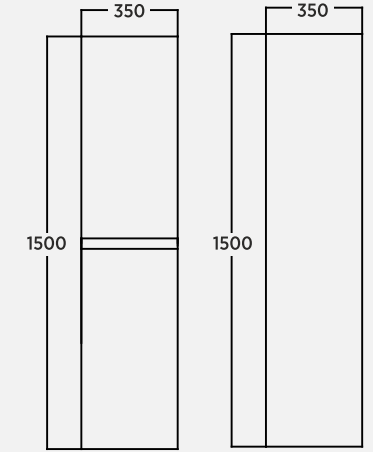

EA4OR100C03D00

TEKNİK ÇİZİM

TECHNICAL DRAWING | DISEGNO TECNICO

Capitol 65 cm Lavabo Dolabı Washbasin Cabinet | Mobile Lavabo

Capitol 80 cm Lavabo Dolabı Washbasin Cabinet | Mobile Lavabo

Capitol 100 cm Lavabo Dolabı Washbasin Cabinet | Mobile Lavabo