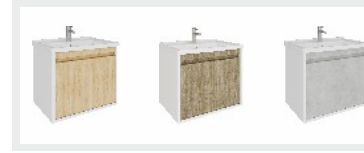

Capitol 80 cm Lavabo Dolabı
Washbasin Cabinet | Mobile Lavabo
(Lavabo Hariçtir | Senza Lavabo)

MODÜLLER

MODULES | MODULI

Capitol 65 cm Lavabo Dolabı
Washbasin Cabinet | Mobile Lavabo
(Lavabo Hariçtir | Senza Lavabo)

EL1CP065C01D00
EL1CP065C02D00
EL1CP065C04D00

Antik Meşe&Canvas Beyaz / Antique Oak&Canvas White / Rovere Antico&Tela Bianco
Antik Ceviz&Canvas Beyaz / Antique Walnut&Canvas White / Noce Antico&Tela Bianco
Stone&Canvas Beyaz / Stone&Canvas White / Pietra&Tela Bianco