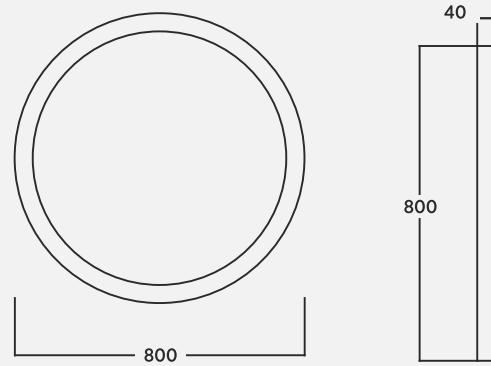

Charlotte 80 cm Aydınlatmalı Ayna | Illuminated Mirror | Specchio Illuminato

Charlotte 80 cm Ayna | Mirror | Specchio

Zarif
Eşsiz
Popüler
Elegant • Unique • Popular
Elegante • Unico • Popolare