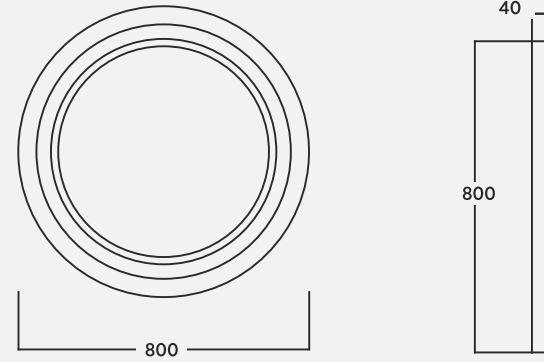

Charlotte 80 cm Aydınlatmalı Ayna | Illuminated Mirror | Specchio Illuminato