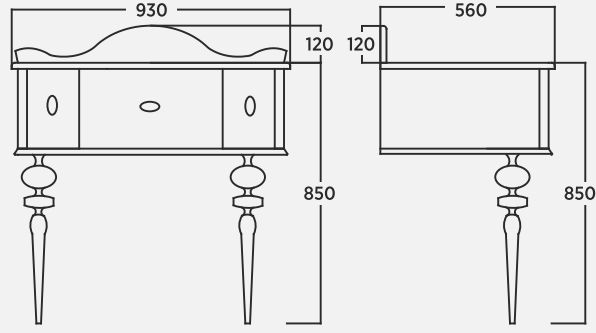

UYUMLU LAVABOLAR

COMPATIBLE WASHBASINS | LAVELLI COMPATIBILI

Tek Parça Tezgah Altı Lavabo / 46cm
Undercounter Washbasin | Lavabo Sottopiano

A002001H

Parlak Beyaz / Glossy White / Bianco Lucido

CHARLOTTE

TEKNİK ÇİZİM
TECHNICAL DRAWING | DISEGNO TECNICO