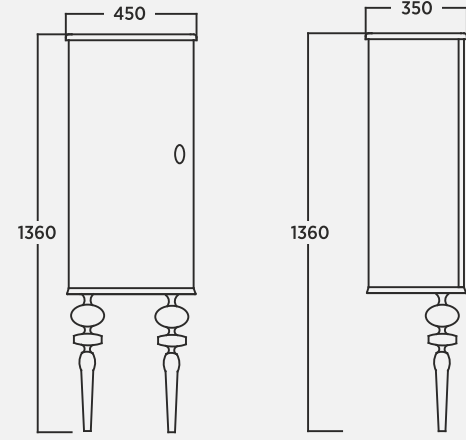

Charlotte 45 cm Boy Dolabı / Sol
Tall Cabinet / Left | Armadio Alto / Sinistra

EB1CH045L03P00
EB1CH045L02P00
EB1CH045L04P00
EB1CH045L01P00
EB1CH045L05P00

Premium Siyah / Premium Black / Nero Premium
Premium Beyaz / Premium White / Bianco Premium
Premium Bordo / Premium Burgundy / Bordeaux Premium
Premium Vizon / Premium Mink / Visone Premium
Premium Yeşil / Premium Green / Verde Premium

UYUMLU LAVABOLAR

COMPATIBLE WASHBASINS | LAVELLI COMPATIBILI

Tek Parça Tezgah Altı Lavabo / 46cm
Undercounter Washbasin | Lavabo Sottopiano

A002001H

Parlak Beyaz / Glossy White / Bianco Lucido

CHARLOTTE

TEKNİK ÇİZİM
TECHNICAL DRAWING | DISEGNO TECNICO

Charlotte 95 cm Lavabo Dolabi | Washbasin Cabinet | Mobile Lavabo

Charlotte 45 cm Boy Dolabi | Tall Cabinet | Armadio Alto

Charlotte 95 cm Lavabolu Mermer Tezgah
Marble Countertop With Washbasin | Piano In Marmo Con Lavabo