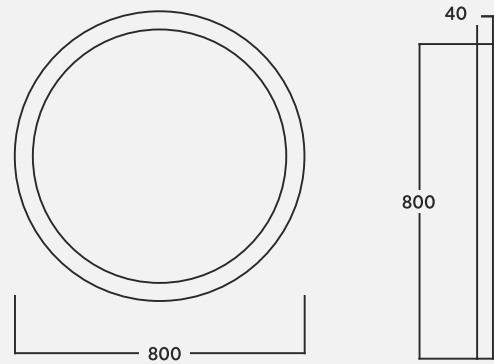

Charlotte 80 cm Ayna Mirror | Specchio