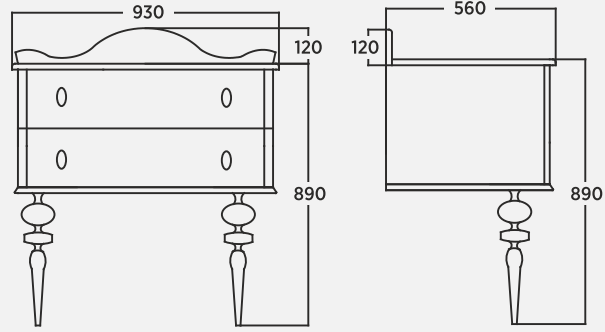

CHARLOTTE QUEEN

TEKNİK ÇİZİM
TECHNICAL DRAWING | DISEGNO TECNICO

Charlotte Queen 95 cm Lavabo Dolabi Washbasin Cabinet | Mobile Lavabo