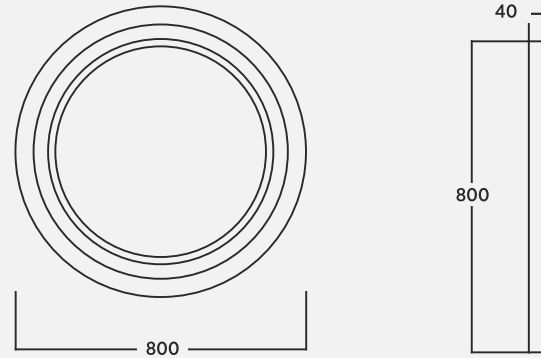

Charlotte 80 cm Aydınlatmalı Ayna
Illuminated Mirror | Specchio Illuminato