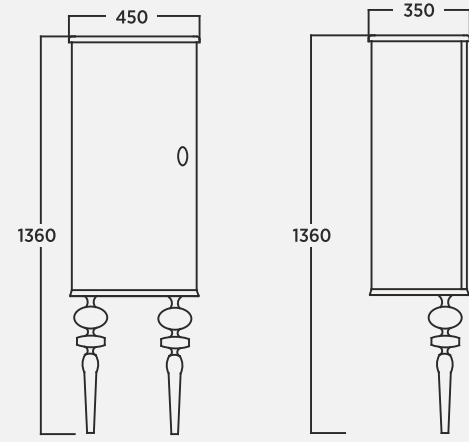

UYUMLU LAVABOLAR

COMPATIBLE WASHBASINS | LAVELLI COMPATIBILI

	Tek Parça TezgaH Altı Lavabo / 46cm Undercounter Washbasin Lavabo Sottopiano	A002001H	Parlak Beyaz / Glossy White / Bianco Lucido
--	--	----------	---

CHARLOTTE QUEEN

TEKNİK ÇİZİM
TECHNICAL DRAWING | DISEGNO TECNICO

Charlotte Queen 95 cm Lavabo Dolabi Washbasin Cabinet | Mobile Lavabo

Charlotte Queen 45 cm Boy Dolabi Tall Cabinet / Right | Armadio Alto / Destra

Charlotte 95 cm Lavabolu Mermer Tezgah
Marble Countertop With Washbasin | Piano In Marmo Con Lavabo

Charlotte 80 cm Aydınlatmalı Ayna
Illuminated Mirror | Specchio Illuminato

Charlotte 80 cm Ayna Mirror | Specchio