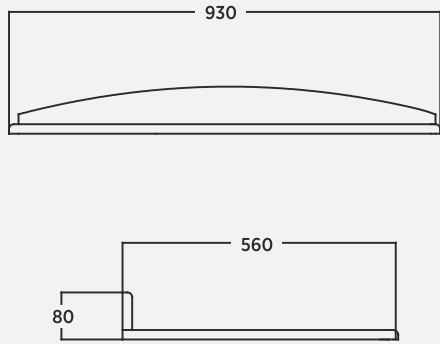

**Charlotte Sport 45 cm  
Boy Dolabi / Sol**  
Tall Cabinet / Left | Armadio Alto / Sinistra

EB1CS045L03P00  
EB1CS045L02P00

Premium Siyah / Premium Black / Nero Premium  
Premium Beyaz / Premium White / Bianco Premium

## UYUMLU LAVABOLAR COMPATIBLE WASHBASINS | LAVELLI COMPATIBILI

**Tek Parça TezgaH Altı Lavabo  
/ 46cm**  
Undercounter Washbasin | Lavabo Sottopiano

A002001H

Parlak Beyaz / Glossy White / Bianco Lucido

Charlotte Sport 95cm Lavabo Dolabi Washbasin Cabinet | Mobile Lavabo

Charlotte Sport 45 cm Boy Dolabi Tall Cabinet | Armadio Alto

Charlotte Sport 95 cm Lavabolu Mermer Tezgah  
Marble Countertop With Washbasin | Piano In Marmo Con Lavabo