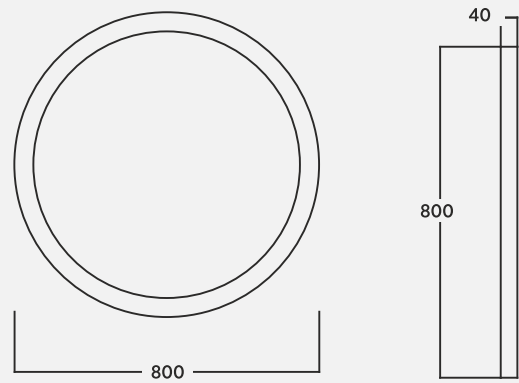

Charlotte 80 cm Aydınlatmalı Ayna Illuminated Mirror | Specchio Illuminato

Charlotte 80 cm Ayna Mirror | Specchio