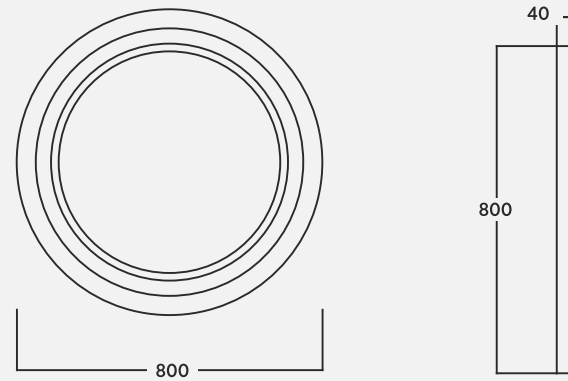

Charlotte 80 cm Aydınlatmalı Ayna Illuminated Mirror | Specchio Illuminato