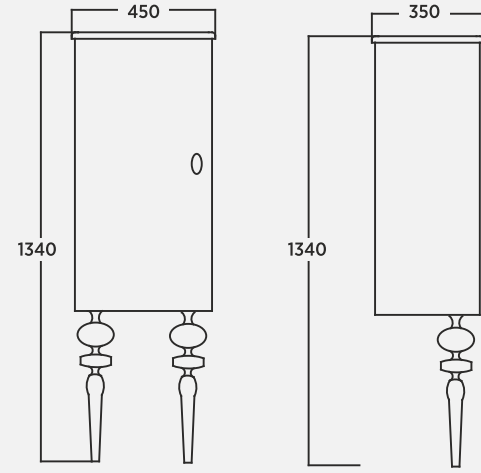

**Charlotte Sport 45 cm  
Boy Dolabi / Sol**  
Tall Cabinet / Left | Armadio Alto / Sinistra

EB1CS045L03P00  
EB1CS045L02P00

Premium Siyah / Premium Black / Nero Premium  
Premium Beyaz / Premium White / Bianco Premium

## UYUMLU LAVABOLAR COMPATIBLE WASHBASINS | LAVELLI COMPATIBILI

**Tek Parça TezgaH Altı Lavabo  
/ 46cm**  
Undercounter Washbasin | Lavabo Sottopiano

A002001H

Parlak Beyaz / Glossy White / Bianco Lucido

Charlotte Sport 95cm Lavabo Dolabi Washbasin Cabinet | Mobile Lavabo

Charlotte Sport 45 cm Boy Dolabi Tall Cabinet | Armadio Alto

Charlotte Sport 95 cm Lavabolu Mermer Tezgah  
Marble Countertop With Washbasin | Piano In Marmo Con Lavabo

Charlotte 80 cm Aydınlatmalı Ayna Illuminated Mirror | Specchio Illuminato

Charlotte 80 cm Ayna Mirror | Specchio