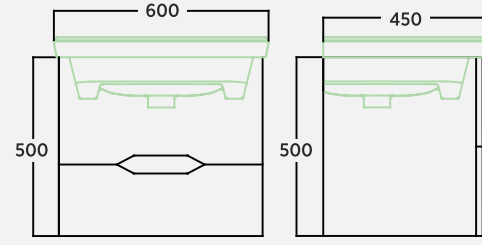

Dora 60 cm Lavabo Dolabı Washbasin Cabinet | Mobile Lavabo