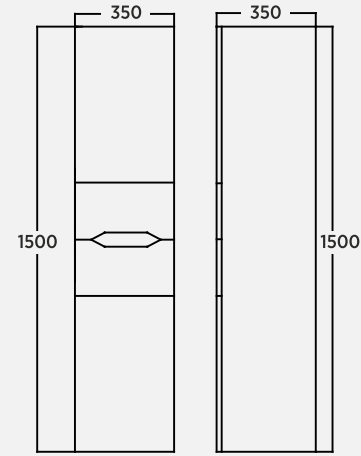

Dora 35 cm Boy Dolabı Tall Cabinet | Armadio Alto