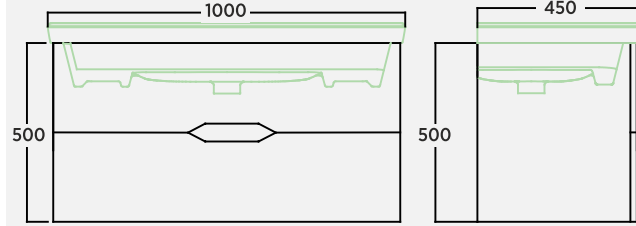

Dora 100 cm Lavabo Dolabı Washbasin Cabinet | Mobile Lavabo