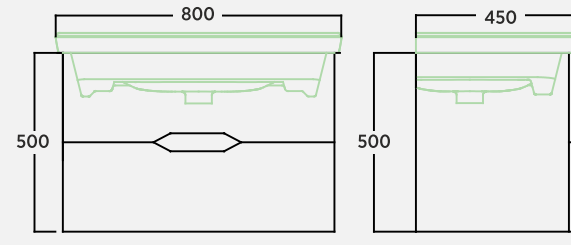

Dora 80 cm Lavabo Dolabı Washbasin Cabinet | Mobile Lavabo