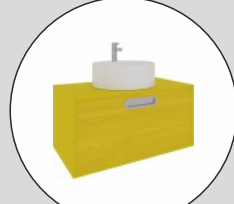

Mustardwood
Mustardwood | Legno Di Senape