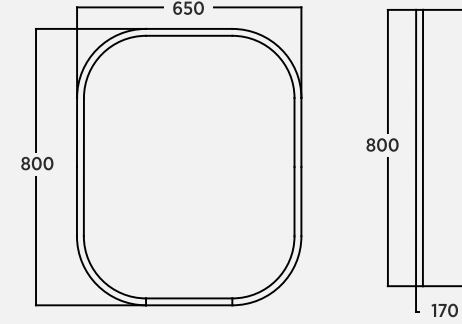

LIVELLO TEZGAH ÜSTÜ  
BATARYA DELİKLİ LAVABO  
/ 42 CM  
Countertop Washbasin | Lavabo Da Appoggio

A114013H

Mat Yeşil / Matt Green / Verde Opaco

LIVELLO TEZGAH ÜSTÜ  
BATARYA DELİKLİ LAVABO  
/ 42 CM  
Countertop Washbasin | Lavabo Da Appoggio

A114014H

Mat Antrasit / Matt Anthracite / Antracite Opaco

LIVELLO TEZGAH ÜSTÜ  
BATARYA DELİKLİ LAVABO  
/ 65 CM  
Countertop Washbasin | Lavabo Da Appoggio

A114020H

Parlak Beyaz / Glossy White / Bianco Lucido

Kao 80 cm Lavabo Dolabı Washbasin Cabinet | Mobile Lavabo

Kao 100 cm Lavabo Dolabı Washbasin Cabinet | Mobile Lavabo

Kao 65 cm Aydınlatmalı Ayna Illuminated Mirror | Specchio Illuminato

Kao 30 cm Üst Açık Raf Modülü Upper Open Shelf Module | Modulo Superiore A Giorno