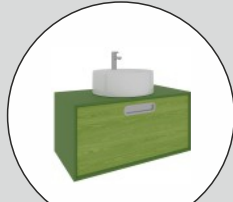

Greenwood
Greenwood | Legno Verde