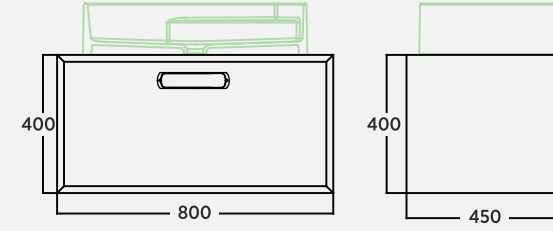

Kao 80 cm Lavabo Dolabı Washbasin Cabinet | Mobile Lavabo

Kao 100 cm Lavabo Dolabı Washbasin Cabinet | Mobile Lavabo

Kao 65 cm Aydınlatmalı Ayna Illuminated Mirror | Specchio Illuminato

Kao 30 cm Üst Açık Raf Modülü Upper Open Shelf Module | Modulo Superiore A Giorno