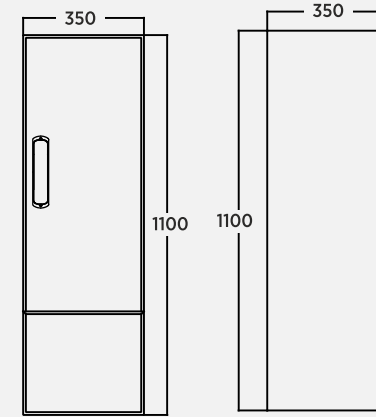

Kao 80 cm Lavabo Dolabı Washbasin Cabinet | Mobile Lavabo

Kao 100 cm Lavabo Dolabı Washbasin Cabinet | Mobile Lavabo

Kao 65 cm Aydınlatmalı Ayna Illuminated Mirror | Specchio Illuminato

Kao 30 cm Üst Açık Raf Modülü Upper Open Shelf Module | Modulo Superiore A Giorno