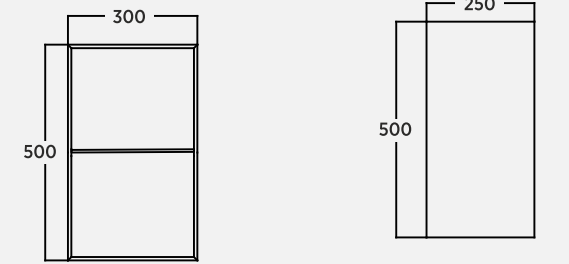

Kao 80 cm Lavabo Dolabı Washbasin Cabinet | Mobile Lavabo

Kao 100 cm Lavabo Dolabı Washbasin Cabinet | Mobile Lavabo

Kao 65 cm Aydınlatmalı Ayna Illuminated Mirror | Specchio Illuminato

Kao 30 cm Üst Açık Raf Modülü Upper Open Shelf Module | Modulo Superiore A Giorno