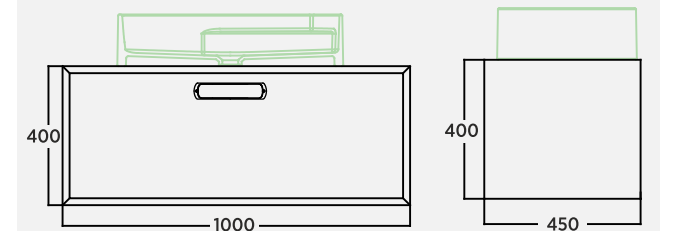

Kao 80 cm Lavabo Dolabı Washbasin Cabinet | Mobile Lavabo

Kao 100 cm Lavabo Dolabı Washbasin Cabinet | Mobile Lavabo

Kao 65 cm Aydınlatmalı Ayna Illuminated Mirror | Specchio Illuminato

Kao 30 cm Üst Açık Raf Modülü Upper Open Shelf Module | Modulo Superiore A Giorno