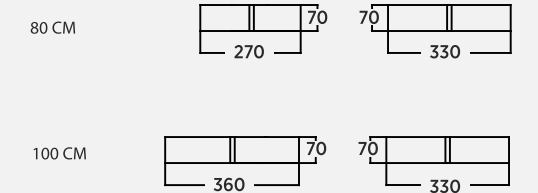

Kao Çekmece Organizatörü Drawer Organizer | Organizzatore Di Cassetti