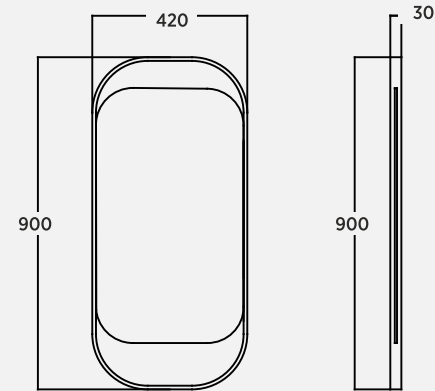

A114012H

Metalik Kahve / Metallic Brown / Marrone Metallico

**LIVELLO TEZGAH ÜSTÜ
BATARYA DELİKLİ LAVABO
/ 42 CM**
Countertop Washbasin | Lavabo Da Appoggio

A114013H

Mat Yeşil / Matt Green / Verde Opaco

**LIVELLO TEZGAH ÜSTÜ
BATARYA DELİKLİ LAVABO
/ 42 CM**
Countertop Washbasin | Lavabo Da Appoggio

A114014H

Mat Antrasit / Matt Anthracite / Antracite Opaco

Liv 42 cm Lavabo Dolabi | Washbasin Cabinet | Mobile Lavabo

Liv 42 cm Ayna | Mirror | Specchio

Liv 35 cm Boy Dolabi | Tall Cabinet | Armadio Alto

Liv 15 cm Entegre Havluluk
Integrated Towel Rack | Porta Asciugamani Integrato