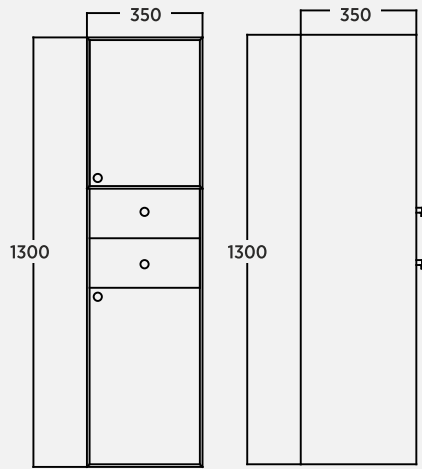

A114014H

Mat Antrasit / Matt Anthracite / Antracite Opaco

Liv 42 cm Lavabo Dolabi | Washbasin Cabinet | Mobile Lavabo

Liv 42 cm Ayna | Mirror | Specchio

Liv 35 cm Boy Dolabi | Tall Cabinet | Armadio Alto

Liv 15 cm Entegre Havluluk
Integrated Towel Rack | Porta Asciugamani Integrato