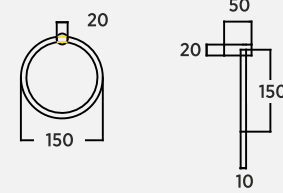

A114012H

Metalik Kahve / Metallic Brown / Marrone Metallico

**LIVELLO TEZGAH ÜSTÜ
BATARYA DELİKLİ LAVABO
/ 42 CM**
Countertop Washbasin | Lavabo Da Appoggio

A114013H

Mat Yeşil / Matt Green / Verde Opaco

**LIVELLO TEZGAH ÜSTÜ
BATARYA DELİKLİ LAVABO
/ 42 CM**
Countertop Washbasin | Lavabo Da Appoggio

A114014H

Mat Antrasit / Matt Anthracite / Antracite Opaco

Liv 42 cm Lavabo Dolabi | Washbasin Cabinet | Mobile Lavabo

Liv 42 cm Ayna | Mirror | Specchio

Liv 35 cm Boy Dolabi | Tall Cabinet | Armadio Alto

Liv 15 cm Entegre Havluluk
Integrated Towel Rack | Porta Asciugamani Integrato