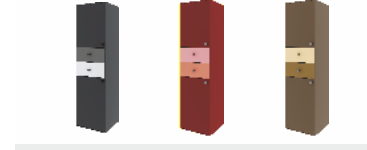

Liv 42 cm Ayna
Mirror | Specchio

EA3LV042C04G00

Mat Siyah / Matt Black / Nero Opaco

Liv 35 cm Boy Dolabı/Sağ
Tall Cabinet / Right | Armadio Alto / Destra

EB1LV035R09F00
EB1LV035R11F00
EB1LV035R10F00

Greyscale / Greyscale / Greyscale
Retro / Retro / Retro
Latte / Latte / Latte