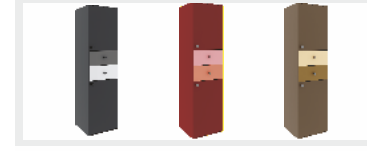

Liv 35 cm Boy Dolabı/Sol
Tall Cabinet / Left | Armadio Alto / Sinistra

Liv 35 cm Boy Dolabı/Sağ
Tall Cabinet / Right | Armadio Alto / Destra

EB1LV035R09F00
EB1LV035R11F00
EB1LV035R10F00

Greyscale / Greyscale / Greyscale
Retro / Retro / Retro
Latte / Latte / Latte