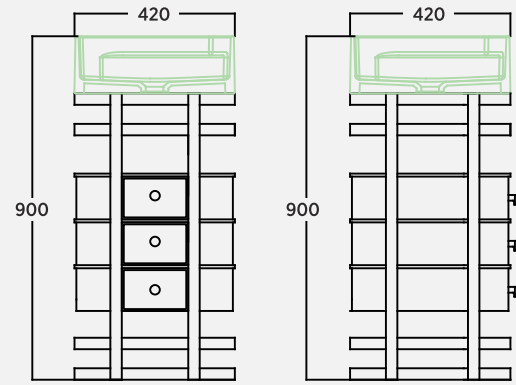

Liv 42 cm Lavabo Dolabi | Washbasin Cabinet | Mobile Lavabo