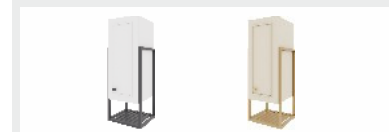

**Loft 35 cm
Üst Yan Dolap / Sağ**
Upper Side Cabinet / Right
Armadio Laterale Superiore / Destra

EY3LF035R01M00
EY3LF035R21M00

Ultra Beyaz&Antrasit / Ultra White&Anthracite / Bianco Ultra&Antracite
Kum Beji&Bej / Sand Beige&Beige / Sabbia Beige&Beige