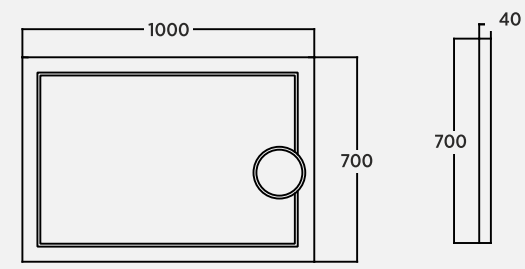

Loft 100 cm Aydınlatmalı Fonksiyonlu Ayna
Illuminated Mirror | Specchio Illuminato