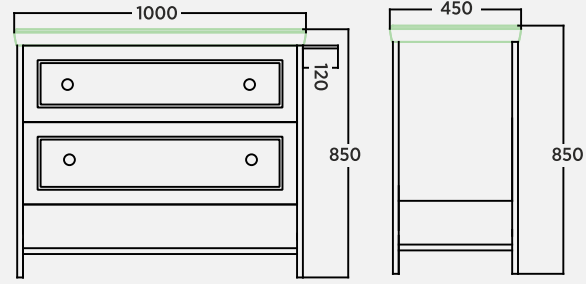

Mat Antrasit / Matt Anthracite / Antracite Opaco

Loft 60 cm Lavabo Dolabı Washbasin Cabinet | Mobile Lavabo

Loft 80 cm Lavabo Dolabı Washbasin Cabinet | Mobile Lavabo

Loft 100 cm Aydınlatmalı Fonksiyonlu Ayna
Illuminated Mirror | Specchio Illuminato

Loft 35 cm Üst Yan Dolap Upper Side Cabinet | Armadio Laterale Superiore

Loft 100 cm Lavabo Dolabı Washbasin Cabinet | Mobile Lavabo

Loft 60 cm Aydınlatmalı Fonksiyonlu Ayna
Illuminated Mirror | Specchio Illuminato