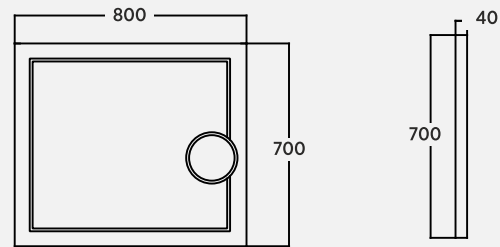

Mat Antrasit / Matt Anthracite / Antracite Opaco

Loft 60 cm Lavabo Dolabı Washbasin Cabinet | Mobile Lavabo

Loft 80 cm Lavabo Dolabı Washbasin Cabinet | Mobile Lavabo

Loft 100 cm Aydınlatmalı Fonksiyonlu Ayna
Illuminated Mirror | Specchio Illuminato

Loft 35 cm Üst Yan Dolap Upper Side Cabinet | Armadio Laterale Superiore

Loft 100 cm Lavabo Dolabı Washbasin Cabinet | Mobile Lavabo

Loft 60 cm Aydınlatmalı Fonksiyonlu Ayna
Illuminated Mirror | Specchio Illuminato