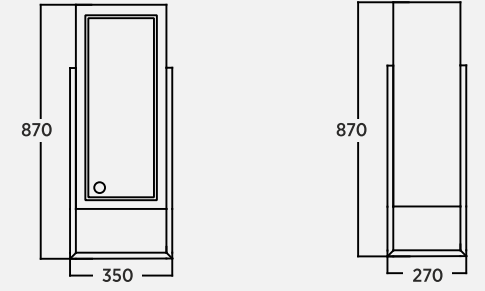

Mat Antrasit / Matt Anthracite / Antracite Opaco

Loft 60 cm Lavabo Dolabı Washbasin Cabinet | Mobile Lavabo

Loft 80 cm Lavabo Dolabı Washbasin Cabinet | Mobile Lavabo

Loft 100 cm Aydınlatmalı Fonksiyonlu Ayna
Illuminated Mirror | Specchio Illuminato

Loft 35 cm Üst Yan Dolap Upper Side Cabinet | Armadio Laterale Superiore

Loft 100 cm Lavabo Dolabı Washbasin Cabinet | Mobile Lavabo

Loft 60 cm Aydınlatmalı Fonksiyonlu Ayna
Illuminated Mirror | Specchio Illuminato