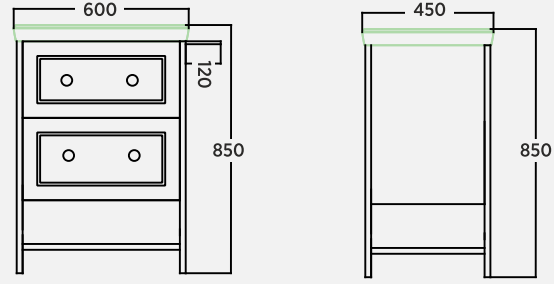

Loft 60 cm Lavabo Dolabı Washbasin Cabinet | Mobile Lavabo