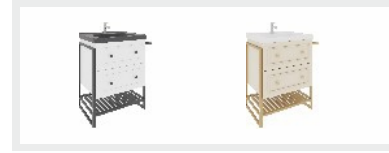

ENTEĞRE HAVLULUK
Integrated Towel Holder | Porta Asciugamani Integrato

OPSİYONEL RENKLER OPTIONAL COLORS | COLORI OPZIONALI

Ultra Beyaz&Antrasit
Ultra White&Anthracite | Bianco Ultra&Antracite

Kum Beji&Bej
Sand Beige&Beige | Sabbia Beige&Beige

MODÜLLER MODULES | MODULI

**Loft 60 cm
Lavabo Dolabı**
Washbasin Cabinet | Mobile Lavabo
(Lavabo Hariçtir | Senza Lavabo)

EL1LF060C01M00
EL1LF060C21M00

Ultra Beyaz&Antrasit / Ultra White&Anthracite / Bianco Ultra&Antracite
Kum Beji&Bej / Sand Beige&Beige / Sabbia Beige&Beige