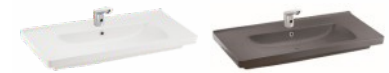

**Saturn Etejerli Lavabo
/ 100 cm**
Shelf Washbasin | Lavabo A Mensola

A142030H

A142031H

Parlak Beyaz / Glossy White / Bianco Lucido

Mat Antrasit / Matt Anthracite / Antracite Opaco