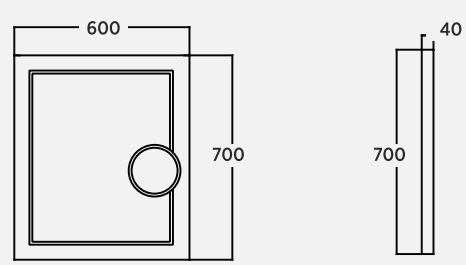

Mat Antrasit / Matt Anthracite / Antracite Opaco

Loft 60 cm Lavabo Dolabı Washbasin Cabinet | Mobile Lavabo

Loft 80 cm Lavabo Dolabı Washbasin Cabinet | Mobile Lavabo

Loft 100 cm Aydınlatmalı Fonksiyonlu Ayna
Illuminated Mirror | Specchio Illuminato

Loft 35 cm Üst Yan Dolap Upper Side Cabinet | Armadio Laterale Superiore

Loft 100 cm Lavabo Dolabı Washbasin Cabinet | Mobile Lavabo

Loft 60 cm Aydınlatmalı Fonksiyonlu Ayna
Illuminated Mirror | Specchio Illuminato