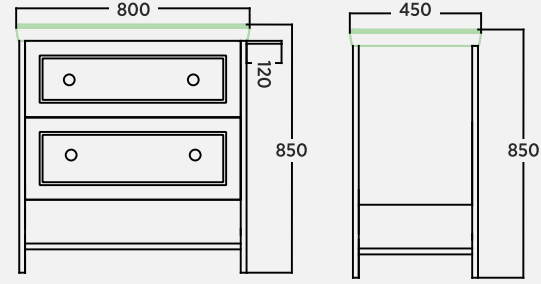

Loft 80 cm Lavabo Dolabı Washbasin Cabinet | Mobile Lavabo