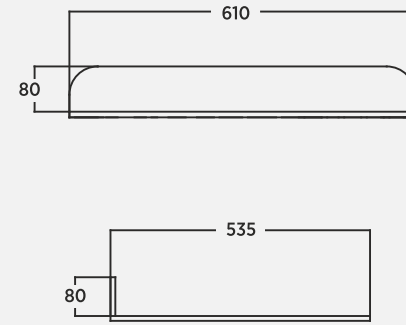

## TEKNİK ÇİZİM - LEI

TECHNICAL DRAWING | DISEGNO TECNICO

Lei 60 cm Lavabo Dolabi Washbasin Cabinet | Mobile Lavabo

Lei 45 cm Boy Dolabi Tall Cabinet | Armadio Alto

Lei 60 cm Lavabolu Porselen Tezgah  
Porcelain Countertop With Washbasin | Piano In Porcellana Con Lavabo

Lei 75 cm Ayna Mirror | Specchio