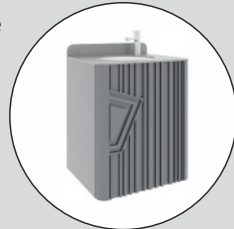

Cool Gri
Cool Grey | Grigio Freddo