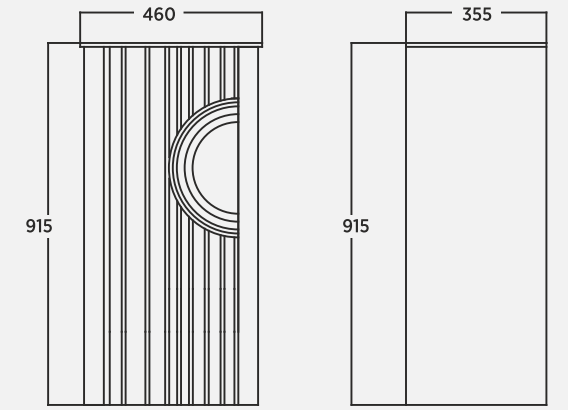

Lei 45 cm Boy Dolabi Tall Cabinet | Armadio Alto