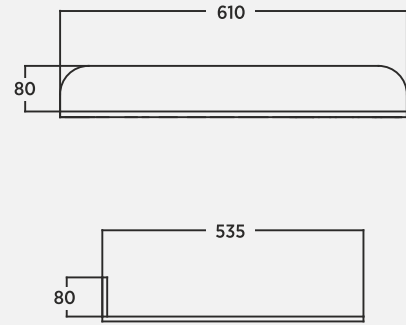

## TEKNİK ÇİZİM - LUI

TECHNICAL DRAWING | DISEGNO TECNICO

Lui 60 cm Lavabo Dolabi Washbasin Cabinet | Mobile Lavabo

Lui 45 cm Boy Dolabi Tall Cabinet | Armadio Alto

Lui 60 cm Lavabolu Porselen Tezgah  
Porcelain Countertop With Washbasin | Piano In Porcellana Con Lavabo

Lui 75 cm Ayna Mirror | Specchio