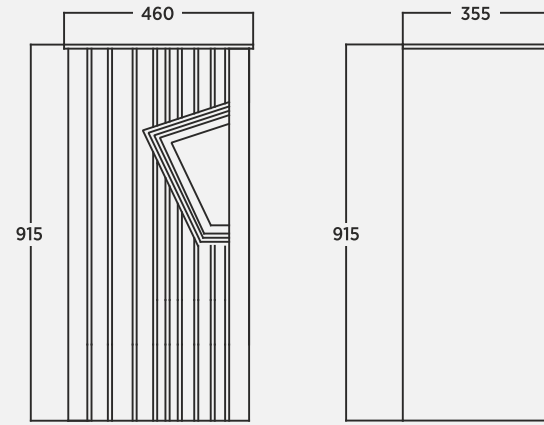

Lui 45 cm Boy Dolabi Tall Cabinet | Armadio Alto