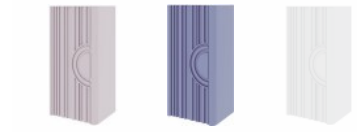

Lei 45 cm Boy Dolabı / Sol
Tall Cabinet / Left | Armadio Alto / Sinistra

EB1LE045L18M00
EB1LE045L19M00
EB1LE045L01M00

Confetti Pembe / Confetti Pink / Confetti Rosa
Menekşe / Violet / Viola
Ultra Beyaz / Ultra White / Bianco Ultra