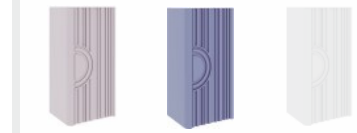

EL2LU060R07S44

Flake Beyaz / Flake White / Flake White

**Lei 75 cm Ayna**  
Mirror | Specchio

EA3LE075C18M00  
EA3LE075C19M00  
EA3LE075C01M00

Confetti Pembe / Confetti Pink / Confetti Rosa  
Menekşe / Violet / Viola  
Ultra Beyaz / Ultra White / Bianco Ultra