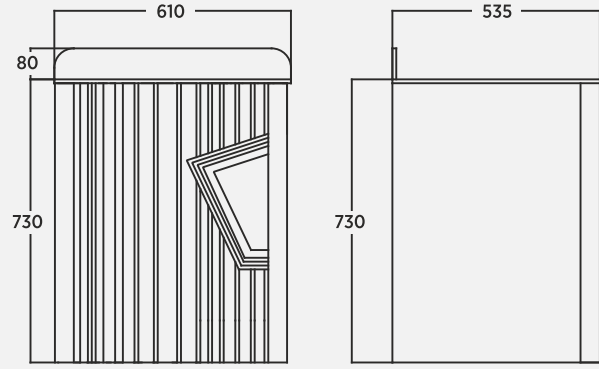

LUI

TEKNİK ÇİZİM - LUI

TECHNICAL DRAWING | DISEGNO TECNICO

Lui 60 cm Lavabo Dolabi Washbasin Cabinet | Mobile Lavabo