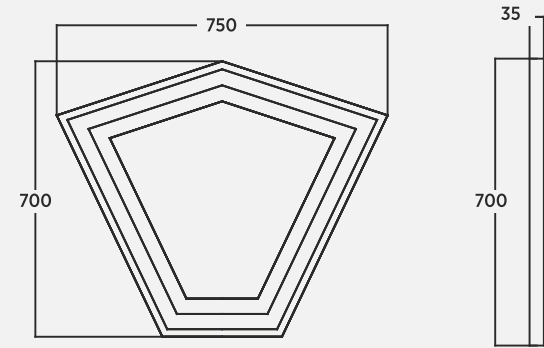

## TEKNİK ÇİZİM - LUI

TECHNICAL DRAWING | DISEGNO TECNICO

Lui 60 cm Lavabo Dolabi Washbasin Cabinet | Mobile Lavabo

Lui 45 cm Boy Dolabi Tall Cabinet | Armadio Alto

Lui 60 cm Lavabolu Porselen Tezgah  
Porcelain Countertop With Washbasin | Piano In Porcellana Con Lavabo

Lui 75 cm Ayna Mirror | Specchio