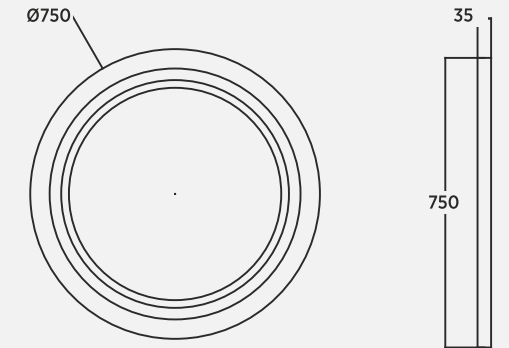

## TEKNİK ÇİZİM - LEI

TECHNICAL DRAWING | DISEGNO TECNICO

Lei 60 cm Lavabo Dolabi Washbasin Cabinet | Mobile Lavabo

Lei 45 cm Boy Dolabi Tall Cabinet | Armadio Alto

Lei 60 cm Lavabolu Porselen Tezgah  
Porcelain Countertop With Washbasin | Piano In Porcellana Con Lavabo

Lei 75 cm Ayna Mirror | Specchio