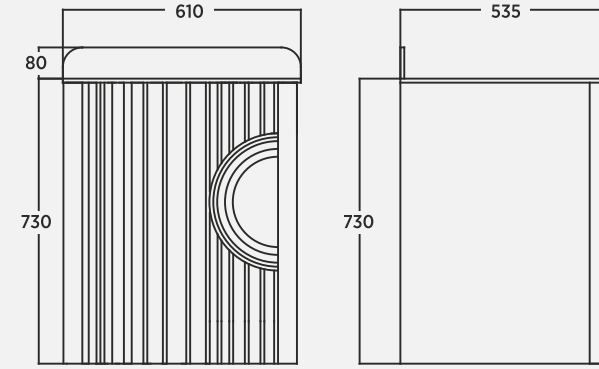

LEI

TEKNİK ÇİZİM - LEI

TECHNICAL DRAWING | DISEGNO TECNICO

Lei 60 cm Lavabo Dolabi Washbasin Cabinet | Mobile Lavabo