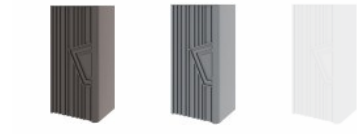

Lui 45 cm Boy Dolabı / Sol
Tall Cabinet / Left | Armadio Alto / Sinistra

EB1LU045L12M00
EB1LU045L14M00
EB1LU045L01M00

Antrasit / Anthracite / Antracite
Cool Gri / Cool Grey / Grigio Freddo
Ultra Beyaz / Ultra White / Bianco Ultra