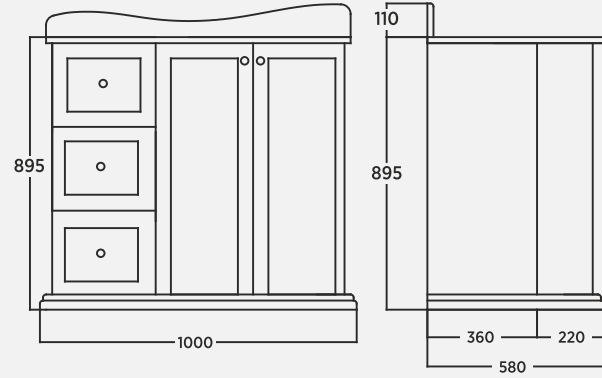

## UYUMLU LAVABOLAR

COMPATIBLE WASHBASINS | LAVELLI COMPATIBILI

**Tek Parça Tezgah Altı Lavabo / 46cm**  
Undercounter Washbasin | Lavabo Sottopiano

A002001H

Pariak Beyaz / Glossy White / Bianco Lucido

Margot 100 cm Lavabo Dolabi Washbasin Cabinet | Mobile Lavabo