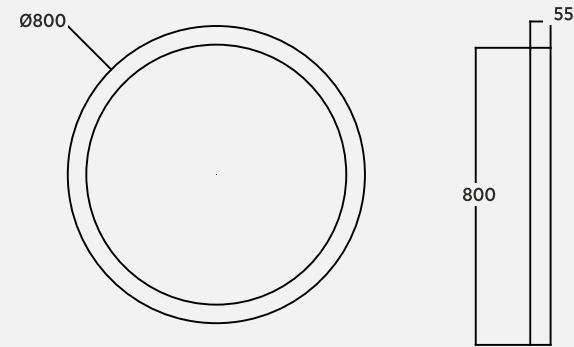

Margot 80 cm Ayna Mirror | Specchio