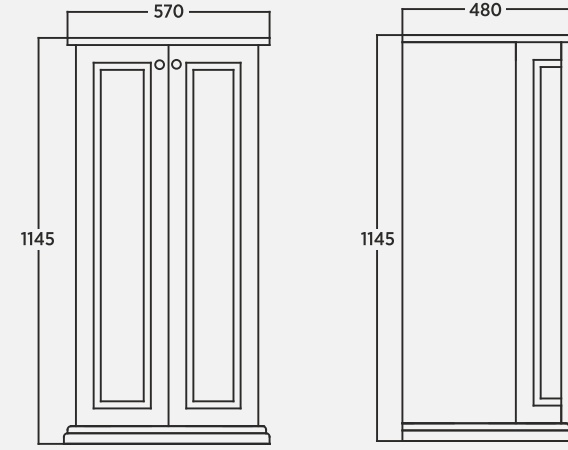

## UYUMLU LAVABOLAR

COMPATIBLE WASHBASINS | LAVELLI COMPATIBILI

**Tek Parça Tezgah Altı Lavabo / 46cm**  
Undercounter Washbasin | Lavabo Sottopiano

A002001H

Pariak Beyaz / Glossy White / Bianco Lucido

Margot 100 cm Lavabo Dolabi Washbasin Cabinet | Mobile Lavabo

Margot 55 cm Boy Dolabi Tall Cabinet | Armadio Alto

Margot 100 cm Lavabolu Mermer Tezgah  
Marble Countertop With Washbasin | Piano In Marmo Con Lavabo

Margot 80 cm Ayna Mirror | Specchio

Margot 80 cm Aydınlatmalı Ayna Illuminated Mirror | Specchio Illuminato