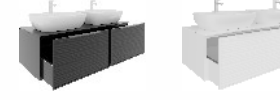

Miela You 130 cm Lavabo Dolabı Krom Çıtalı
Washbasin Cabinet With Chrome Profile
Mobile Lavabo Con Profilo Cromato
(Lavabo Hariçtir
Without Washbasin | Senza Lavabo)

EL1MY130C15F00
EL1MY130C12F00

Ultra Siyah / Ultra Black / Nero Ultra
Ultra Beyaz / Ultra White / Bianco Ultra