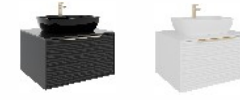

MODÜLLER

MODULES | MODULI

Miela Gold 65 cm Lavabo Dolabı
Washbasin Cabinet | Mobile Lavabo
(Lavabo Hariçtir | Senza Lavabo)

EL1MG065C02M00
EL1MG065C01M00

Ultra Siyah / Ultra Black / Nero Ultra
Ultra Beyaz / Ultra White / Bianco Ultra