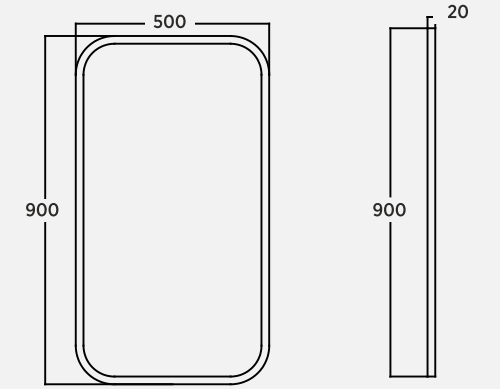

Miela 50 cm Ayna Mirror | Specchio