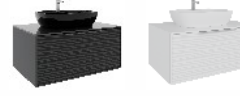

MODÜLLER

MODULES | MODULI

Miela 65 cm Lavabo Dolabı
Washbasin Cabinet | Mobile Lavabo
(Lavabo Hariçtir | Senza Lavabo)

EL1MI065C02M00
EL1MI065C01M00

Ultra Siyah / Ultra Black / Nero Ultra
Ultra Beyaz / Ultra White / Bianco Ultra

Miela 80 cm Lavabo Dolabı
Washbasin Cabinet | Mobile Lavabo
(Lavabo Hariçtir | Senza Lavabo)

EL1MI080C02M00
EL1MI080C01M00

Ultra Siyah / Ultra Black / Nero Ultra
Ultra Beyaz / Ultra White / Bianco Ultra