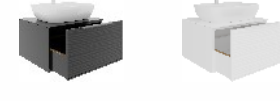

Miela You 65 cm Lavabo Dolabı Ceviz Çıtalı
Washbasin Cabinet With Walnut Profile
Mobile Lavabo Con Profilo in Noce
(Lavabo Hariçtir
Without Washbasin | Senza Lavabo)

EL1MY065C17F00
EL1MY065C14F00

Ultra Siyah / Ultra Black / Nero Ultra
Ultra Beyaz / Ultra White / Bianco Ultra