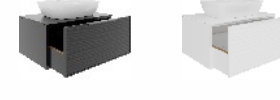

Miela You 80 cm Lavabo Dolabı Ceviz Çıtalı
Washbasin Cabinet With Walnut Profile
Mobile Lavabo Con Profilo in Noce
(Lavabo Hariçtir
Without Washbasin | Senza Lavabo)

EL1MY080C17F00
EL1MY080C14F00

Ultra Siyah / Ultra Black / Nero Ultra
Ultra Beyaz / Ultra White / Bianco Ultra