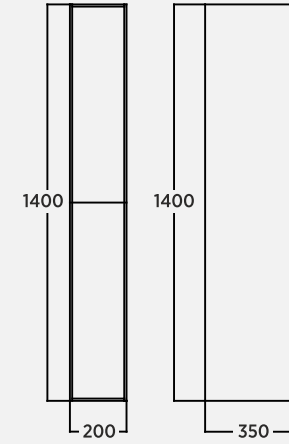

Miela 65 cm Lavabo Dolabi Washbasin Cabinet | Mobile Lavabo

Miela 80 cm Lavabo Dolabi Washbasin Cabinet | Mobile Lavabo

Miela 20 cm Çekmeceli Boy Dolabi Tall Cabinet With Drawer | Armadio Alto Con Cassetto