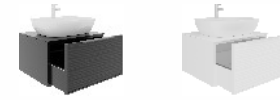

MODÜLLER

MODULES | MODULI

Miela You 65 cm Lavabo Dolabı Krom Çıtalı
Washbasin Cabinet With Chrome Profile
Mobile Lavabo Con Profilo Cromato
(Lavabo Hariçtir
Without Washbasin | Senza Lavabo)

EL1MY065C15F00
EL1MY065C12F00