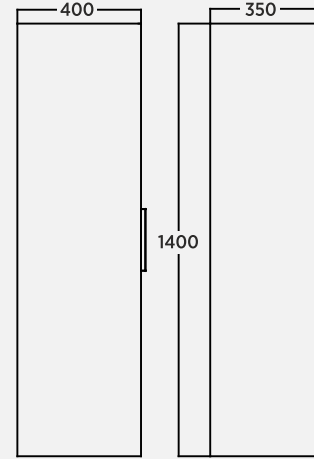

Miela 40 cm Rafli Boy Dolabi Tall Cabinet With Shelves | Armadio Alto Con Ripiani