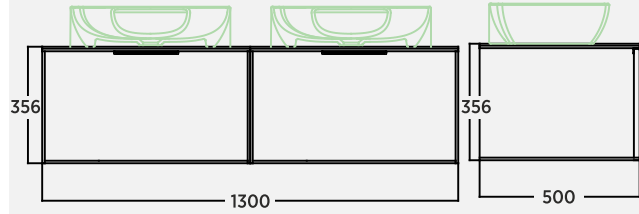

Miela 130 cm Lavabo Dolabi Washbasin Cabinet | Mobile Lavabo