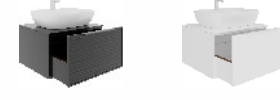

Miela You 65 cm Lavabo Dolabı Meşe Çıtalı
Washbasin Cabinet With Oak Profile
Mobile Lavabo Con Profilo in Rovere
(Lavabo Hariçtir
Without Washbasin | Senza Lavabo)

EL1MY065C16F00
EL1MY065C13F00

Ultra Siyah / Ultra Black / Nero Ultra
Ultra Beyaz / Ultra White / Bianco Ultra