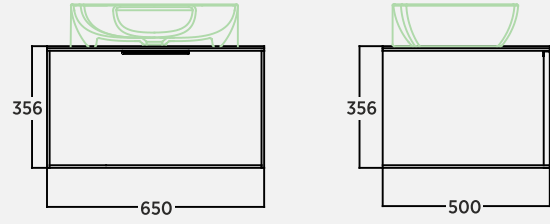

Miela 65 cm Lavabo Dolabi Washbasin Cabinet | Mobile Lavabo