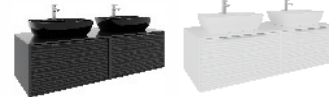

MODÜLLER

MODULES | MODULI

Miela 65 cm Lavabo Dolabı
Washbasin Cabinet | Mobile Lavabo
(Lavabo Hariçtir | Senza Lavabo)

EL1MI065C02M00
EL1MI065C01M00

Ultra Siyah / Ultra Black / Nero Ultra
Ultra Beyaz / Ultra White / Bianco Ultra

Miela 80 cm Lavabo Dolabı
Washbasin Cabinet | Mobile Lavabo
(Lavabo Hariçtir | Senza Lavabo)

EL1MI080C02M00
EL1MI080C01M00

Ultra Siyah / Ultra Black / Nero Ultra
Ultra Beyaz / Ultra White / Bianco Ultra