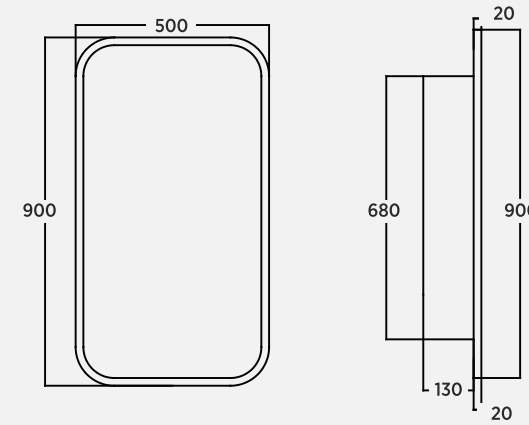

Miela 65 cm Lavabo Dolabi Washbasin Cabinet | Mobile Lavabo

Miela 80 cm Lavabo Dolabi Washbasin Cabinet | Mobile Lavabo

Miela 20 cm Çekmeceli Boy Dolabi Tall Cabinet With Drawer | Armadio Alto Con Cassetto

Miela 50 cm Ayna Mirror | Specchio

Miela 130 cm Lavabo Dolabi Washbasin Cabinet | Mobile Lavabo

Miela 40 cm Rafli Boy Dolabi Tall Cabinet With Shelves | Armadio Alto Con Ripiani

Miela 50 cm Çekmeceli Aynalı Dolap Mirror Cabinet With Drawer | Armadio A Specchio Con Cassetto