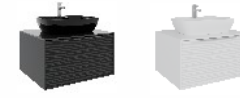

MODÜLLER

MODULES | MODULI

Miela 65 cm Lavabo Dolabı
Washbasin Cabinet | Mobile Lavabo
(Lavabo Hariçtir | Senza Lavabo)

EL1MI065C02M00
EL1MI065C01M00

Ultra Siyah / Ultra Black / Nero Ultra
Ultra Beyaz / Ultra White / Bianco Ultra

Miela 80 cm Lavabo Dolabı
Washbasin Cabinet | Mobile Lavabo
(Lavabo Hariçtir | Senza Lavabo)

EL1MI080C02M00
EL1MI080C01M00

Ultra Siyah / Ultra Black / Nero Ultra
Ultra Beyaz / Ultra White / Bianco Ultra