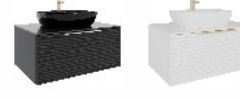

Miela Gold 80 cm Lavabo Dolabı
Washbasin Cabinet | Mobile Lavabo
(Lavabo Hariçtir | Senza Lavabo)

EL1MG080C02M00
EL1MG080C01M00

Ultra Siyah / Ultra Black / Nero Ultra
Ultra Beyaz / Ultra White / Bianco Ultra