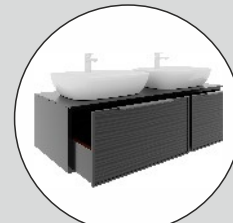

ÇEKMECE İÇİ KAYDIRMAZI
Anti-Slip Drawer Sheet | Foglio Antiscivolo Per Cassetto

OPSİYONEL RENKLER

OPTIONAL COLORS | COLORI OPZIONALI

Ultra Beyaz
Ultra White | Bianco Ultra

Ultra Siyah
Ultra Black | Nero Ultra