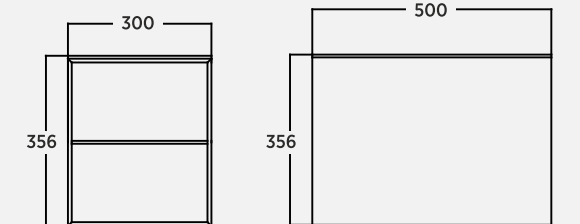

Miela 50 cm Ayna Mirror | Specchio

Miela 130 cm Lavabo Dolabi Washbasin Cabinet | Mobile Lavabo

Miela 40 cm Rafli Boy Dolabi Tall Cabinet With Shelves | Armadio Alto Con Ripiani

Miela 50 cm Çekmeceli Aynalı Dolap Mirror Cabinet With Drawer | Armadio A Specchio Con Cassetto