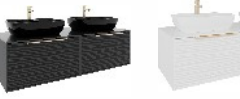

Miela Gold 130 cm Lavabo Dolabı
Washbasin Cabinet | Mobile Lavabo
(Lavabo Hariçtir | Senza Lavabo)

EL1MG130C02M00
EL1MG130C01M00

Ultra Siyah / Ultra Black / Nero Ultra
Ultra Beyaz / Ultra White / Bianco Ultra

Miela Gold 50 cm Ayna
Mirror | Specchio

EA3MG050C20M00

Gold / Gold / Oro