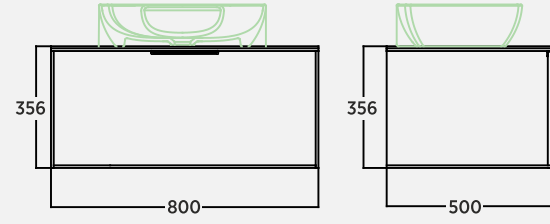

Miela 80 cm Lavabo Dolabi Washbasin Cabinet | Mobile Lavabo