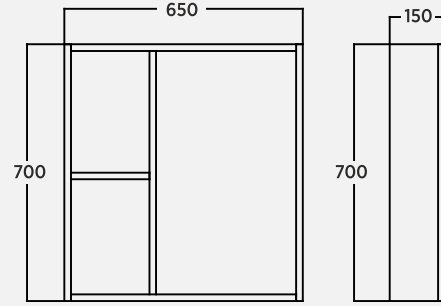

Mod 65 cm Aynalı Dolap Mirror Cabinet | Armadio A Specchio