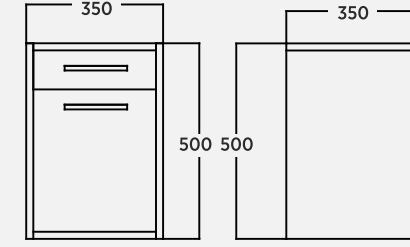

Mod 65 cm Lavabo Dolabı Washbasin Cabinet | Mobile Lavabo

Mod 80 cm Lavabo Dolabı Washbasin Cabinet | Mobile Lavabo

Mod 35 cm Alt Yan Dolap Lower Side Cabinet / Left | Armadio Laterale Inferiore / Sinistra