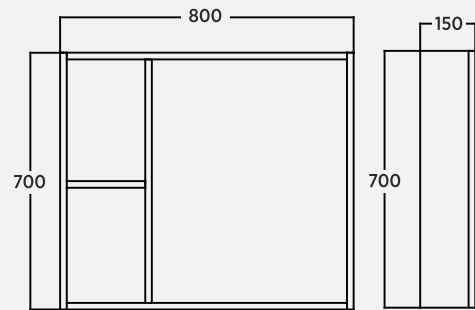

Mod 35 cm Üst Yan Dolap Upper Side Cabinet | Armadio Laterale Superior

Mod 100 cm Lavabo Dolabı Washbasin Cabinet | Mobile Lavabo

Mod 65 cm Aynalı Dolap Mirror Cabinet | Armadio A Specchio

Mod 35 cm Boy Dolabı Tall Cabinet | Armadio Alto