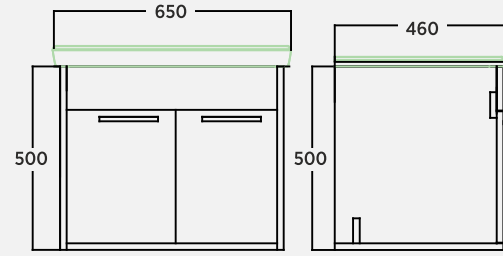

Mod 65 cm Lavabo Dolabı Washbasin Cabinet | Mobile Lavabo