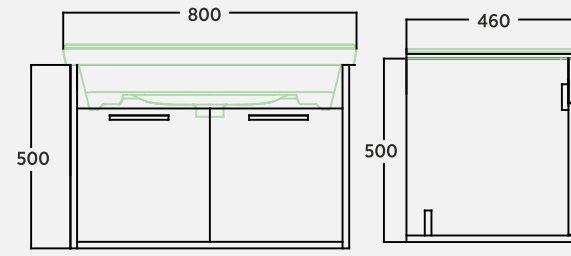

Mod 80 cm Lavabo Dolabı Washbasin Cabinet | Mobile Lavabo