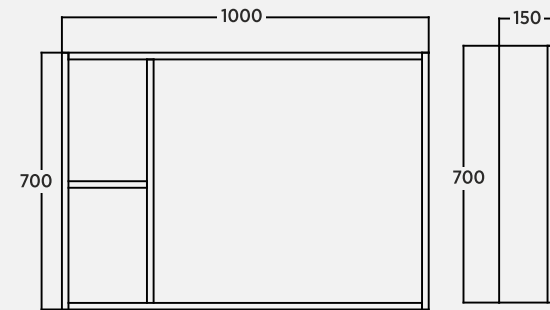

Mod 100 cm Aynalı Dolap Mirror Cabinet | Armadio A Specchio