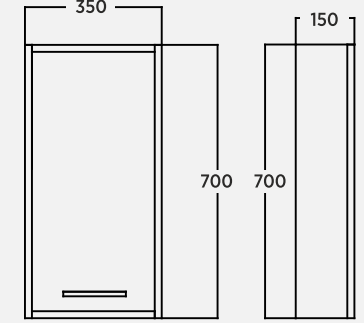

Mod 65 cm Lavabo Dolabı Washbasin Cabinet | Mobile Lavabo

Mod 80 cm Lavabo Dolabı Washbasin Cabinet | Mobile Lavabo

Mod 35 cm Alt Yan Dolap Lower Side Cabinet / Left | Armadio Laterale Inferiore / Sinistra