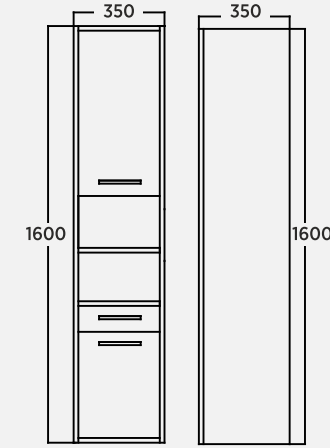

Mod 35 cm Boy Dolabı Tall Cabinet | Armadio Alto