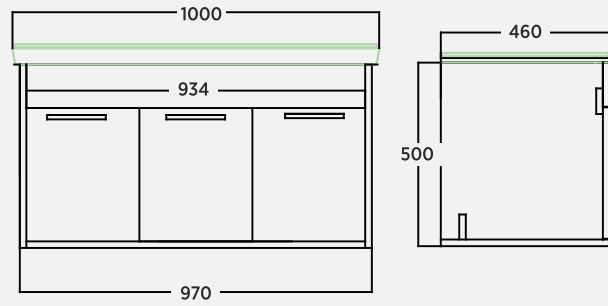

Mod 100 cm Lavabo Dolabı Washbasin Cabinet | Mobile Lavabo