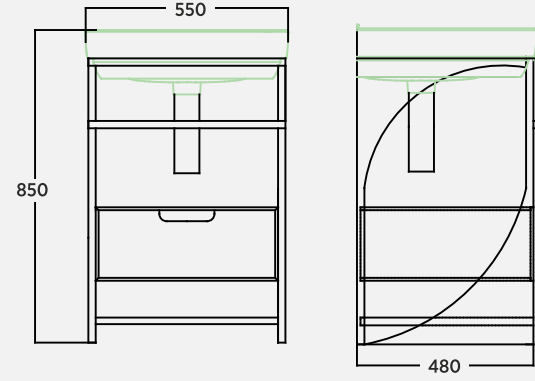

UYUMLU LAVABOLAR

COMPATIBLE WASHBASINS | LAVELLI COMPATIBILI

BOLD YARI GÖMME LAVABO
55x45 CM
Semi-Recessed Washbasin
Lavabo Da Semincasso

A092002H

Parlak Beyaz / Glossy White / Bianco Lucido

Nova 55 cm Lavabo Dolabı Washbasin Cabinet | Mobile Lavabo

Nova 55 cm Mini Boy Dolabı Mini Tall Cabinet | Mini Armadio Alto

Nova 50 cm Üst Açık Raf Ünitesi Upper Open Shelf Module | Modulo Superiore A Giorno

Nova 50 cm Ayna Mirror | Specchio

Post Modern Kontrast Cesaretli