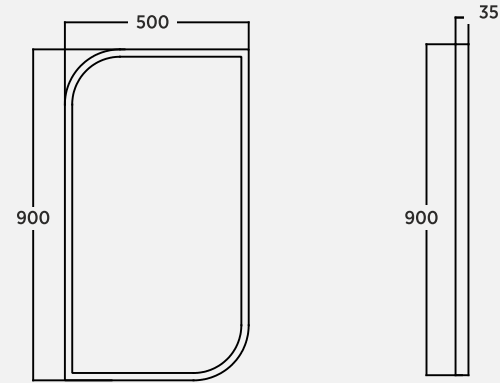

Nova 50 cm Üst Açık Raf Ünitesi
Upper Open Shelf Module
Modulo Superiore A Giorno

EY2NV050CM0100
EY2NV050C19M00
EY2NV050C14M00
EY2NV050C23M00

Ultra Beyaz / Ultra White / Bianco Ultra
Menekşe / Violet / Viola
Cool Gri / Cool Grey / Grigio Freddo
Rosetta / Rosetta / Rosetta

UYUMLU LAVABOLAR

COMPATIBLE WASHBASINS | LAVELLI COMPATIBILI

BOLD YARI GÖMME LAVABO
55x45 CM
Semi-Recessed Washbasin
Lavabo Da Semincasso

A092002H

Parlak Beyaz / Glossy White / Bianco Lucido

Nova 55 cm Lavabo Dolabı Washbasin Cabinet | Mobile Lavabo

Nova 55 cm Mini Boy Dolabı Mini Tall Cabinet | Mini Armadio Alto

Nova 50 cm Üst Açık Raf Ünitesi Upper Open Shelf Module | Modulo Superiore A Giorno

Nova 50 cm Ayna Mirror | Specchio

Post Modern Kontrast Cesaretli