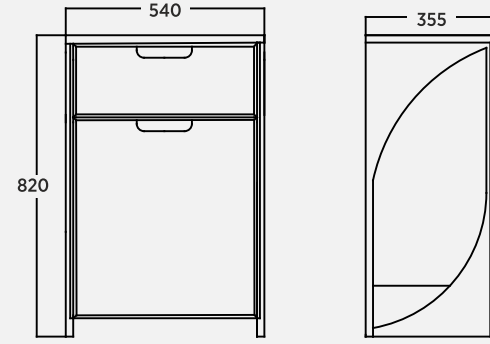

Nova 55 cm Mini Boy Dolabı Mini Tall Cabinet | Mini Armadio Alto

Nova 50 cm Üst Açık Raf Ünitesi Upper Open Shelf Module | Modulo Superiore A Giorno

Nova 50 cm Ayna Mirror | Specchio

Post Modern Kontrast Cesaretli