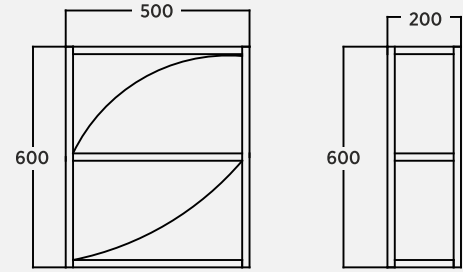

Nova 50 cm Üst Açık Raf Ünitesi Upper Open Shelf Module | Modulo Superiore A Giorno