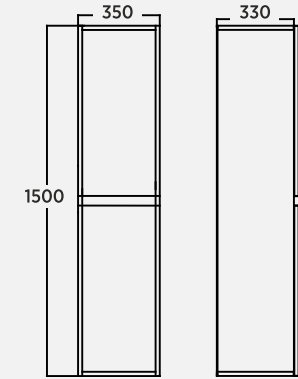

ÖNERİLEN AYNALAR

SUGGESTED MIRRORS | SPECCHI SUGGERITI

	Ortak 60 cm Ayna Mirror Specchio	EA3OR060C00A00
	Ortak 80 cm Ayna Mirror Specchio	EA3OR080C00A00
	Ortak 100 cm Ayna Mirror Specchio	EA3OR100C00A00

ÖNERİLEN AYDINLATMALI AYNALAR

SUGGESTED ILLUMINATED MIRRORS | SPECCHI ILLUMINATI SUGGERITI

	Ortak 60 cm Aydınlatmalı Ayna Illuminated Mirror Specchio Illuminato	EA1OR060C00A00
	Ortak 80 cm Aydınlatmalı Ayna Illuminated Mirror Specchio Illuminato	EA1OR080C00A00
	Ortak 100 cm Aydınlatmalı Ayna Illuminated Mirror Specchio Illuminato	EA1OR100C00A00

Pino 60 cm Lavabo Dolabı Washbasin Cabinet | Mobile Lavabo

Pino 80 cm Lavabo Dolabı Washbasin Cabinet | Mobile Lavabo

Pino 100 cm Aynalı Dolap Mirror Cabinet | Armadio A Specchio

Pino 35 cm Boy Dolabı Tall Cabinet | Armadio Alto