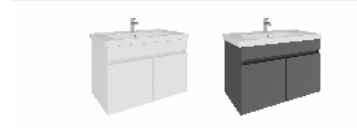

Pino 80 cm
Lavabo Dolabı
Washbasin Cabinet | Mobile Lavabo
(Lavabo Hariçtir / Senza Lavabo)

EL1PN080C17D00
EL1PN080C08D00

Süper Beyaz / Super White / Super Bianco
Ay Gri / Moon Grey / Grigio Luna

Pino 100 cm
Lavabo Dolabı
Washbasin Cabinet | Mobile Lavabo
(Lavabo Hariçtir / Senza Lavabo)