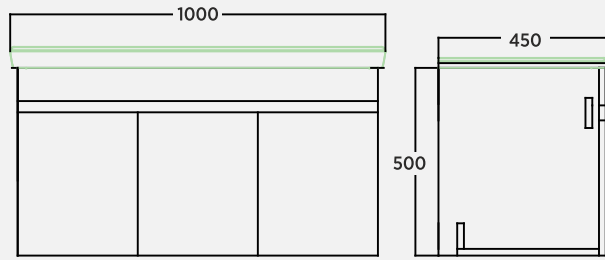

Pino 60 cm Lavabo Dolabı Washbasin Cabinet | Mobile Lavabo

Pino 80 cm Lavabo Dolabı Washbasin Cabinet | Mobile Lavabo

Pino 100 cm Aynalı Dolap Mirror Cabinet | Armadio A Specchio

Pino 35 cm Boy Dolabı Tall Cabinet | Armadio Alto

Pino 100 cm Lavabo Dolabı Washbasin Cabinet | Mobile Lavabo

Pino 60 cm Aynalı Dolap Mirror Cabinet | Armadio A Specchio

Pino 80 cm Aynalı Dolap Mirror Cabinet | Armadio A Specchio