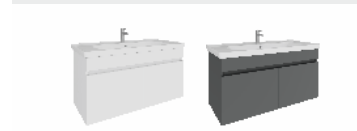

Pino 100 cm
Lavabo Dolabı
Washbasin Cabinet | Mobile Lavabo
(Lavabo Hariçtir / Senza Lavabo)

EL1PN100C17D00
EL1PN100C08D00

Süper Beyaz / Super White / Super Bianco
Ay Gri / Moon Grey / Grigio Luna