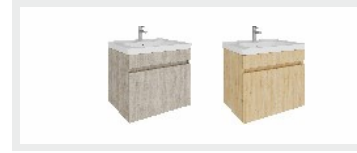

MODÜLLER MODULES | MODULI

Pino 60 cm
Lavabo Dolabı
Washbasin Cabinet | Mobile Lavabo
(Lavabo Hariçtir / Senza Lavabo)

EL1PN060C02D00
EL1PN060C01D00

Antik Ceviz / Antique Walnut / Noce Antico
Antik Meşe / Antique Oak / Rovere Antico