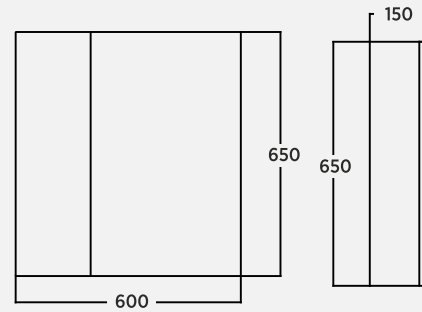

ÖNERİLEN AYDINLATMALI AYNALAR

SUGGESTED ILLUMINATED MIRRORS | SPECCHI ILLUMINATI SUGGERITI

	Ortak 60 cm Aydınlatmalı Ayna Illuminated Mirror Specchio Illuminato	EA1OR060C00A00
	Ortak 80 cm Aydınlatmalı Ayna Illuminated Mirror Specchio Illuminato	EA1OR080C00A00
	Ortak 100 cm Aydınlatmalı Ayna Illuminated Mirror Specchio Illuminato	EA1OR100C00A00

Pino 60 cm Lavabo Dolabı Washbasin Cabinet | Mobile Lavabo

Pino 80 cm Lavabo Dolabı Washbasin Cabinet | Mobile Lavabo

Pino 100 cm Aynalı Dolap Mirror Cabinet | Armadio A Specchio

Pino 35 cm Boy Dolabı Tall Cabinet | Armadio Alto

Pino 100 cm Lavabo Dolabı Washbasin Cabinet | Mobile Lavabo

Pino 60 cm Aynalı Dolap Mirror Cabinet | Armadio A Specchio

Pino 80 cm Aynalı Dolap Mirror Cabinet | Armadio A Specchio