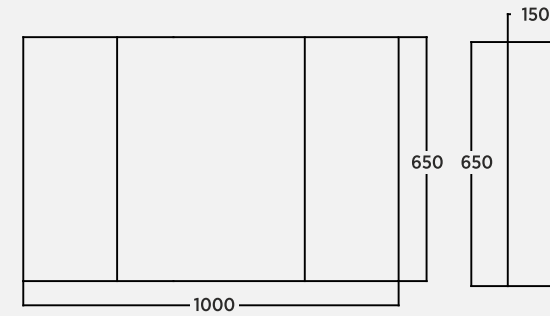

Pino 100 cm Aynalı Dolap Mirror Cabinet | Armadio A Specchio