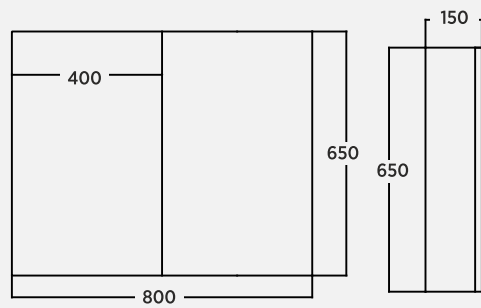

Pino 80 cm Aynalı Dolap Mirror Cabinet | Armadio A Specchio