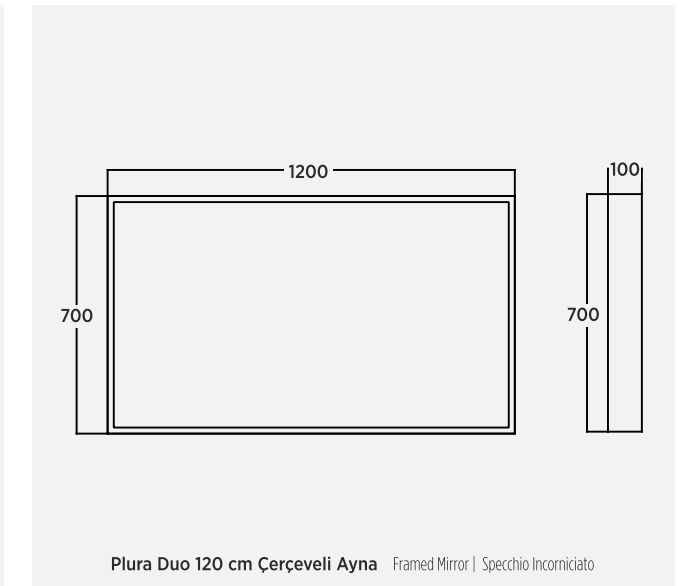

TEKNİK ÇİZİM TECHNICAL DRAWING | DISEGNO TECNICO