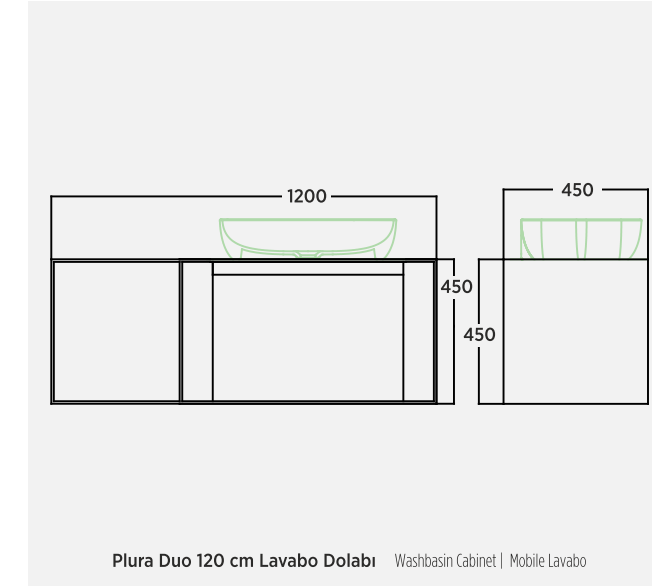

TEKNİK ÇİZİM TECHNICAL DRAWING | DISEGNO TECNICO