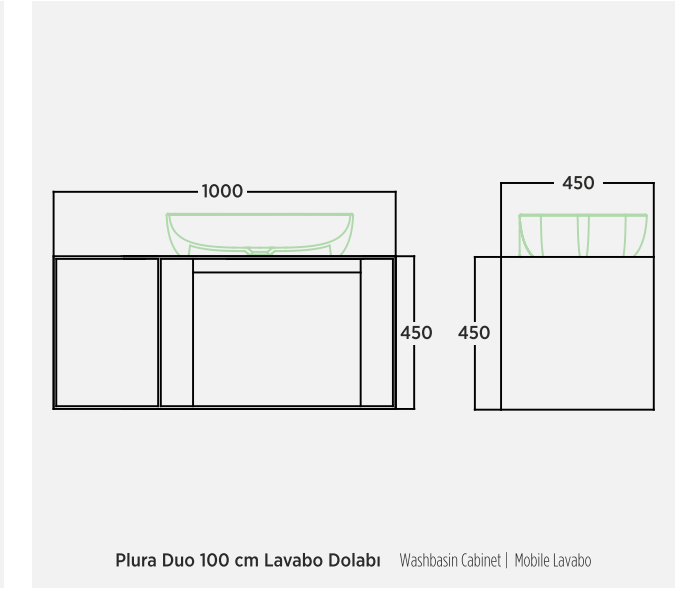

TEKNİK ÇİZİM TECHNICAL DRAWING | DISEGNO TECNICO