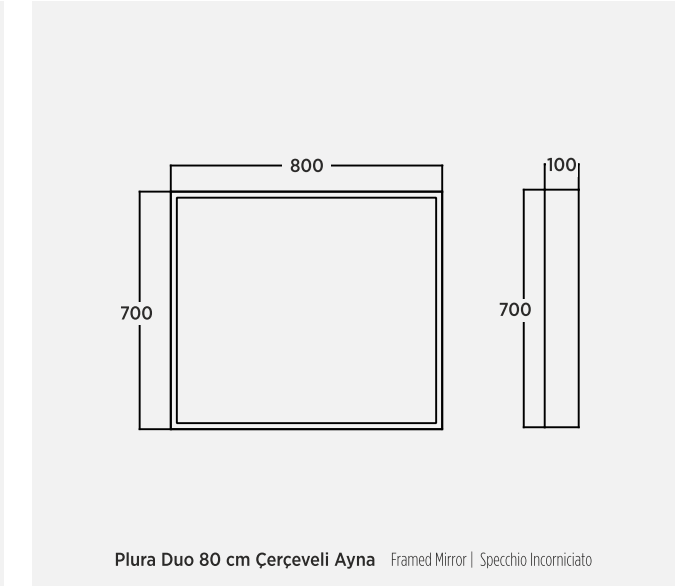

TEKNİK ÇİZİM TECHNICAL DRAWING | DISEGNO TECNICO