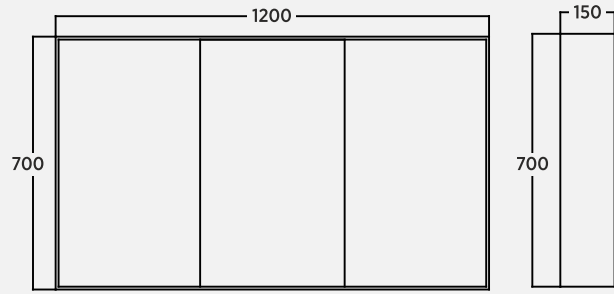

TEKNİK ÇİZİM TECHNICAL DRAWING | DISEGNO TECNICO

Plura Duo 80 cm Aynalı Dolap | Mirror Cabinet | Armadio A Specchio

Plura Duo 100 cm Aynalı Dolap | Mirror Cabinet | Armadio A Specchio

Plura Duo 120 cm Aynalı Dolap | Mirror Cabinet | Armadio A Specchio