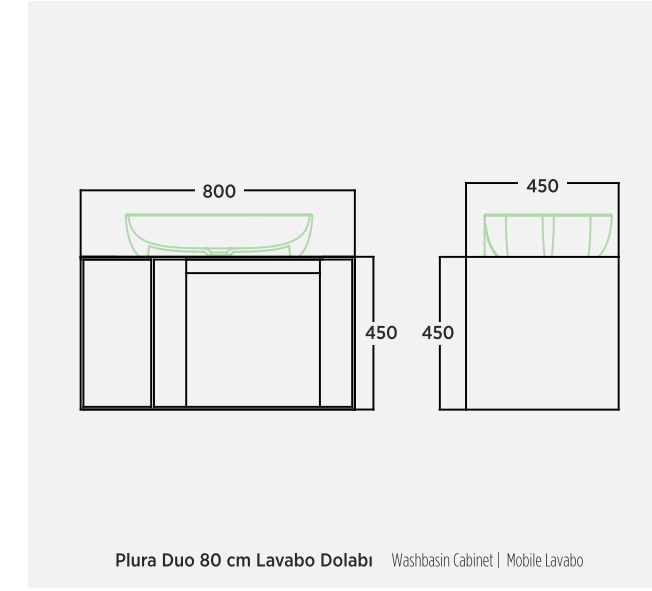

TEKNİK ÇİZİM TECHNICAL DRAWING | DISEGNO TECNICO