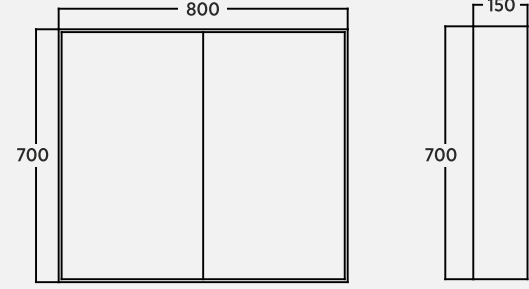

Plura Duo 80 cm Aynalı Dolap | Mirror Cabinet | Armadio A Specchio