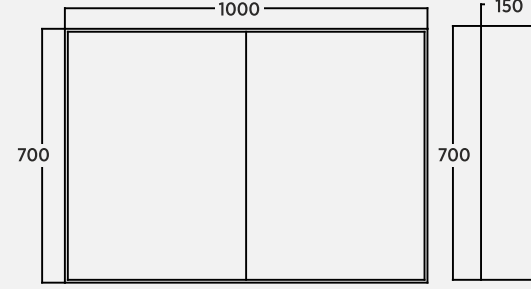

TEKNİK ÇİZİM TECHNICAL DRAWING | DISEGNO TECNICO

Plura Duo 80 cm Aynalı Dolap | Mirror Cabinet | Armadio A Specchio

Plura Duo 100 cm Aynalı Dolap | Mirror Cabinet | Armadio A Specchio

Plura Duo 120 cm Aynalı Dolap | Mirror Cabinet | Armadio A Specchio