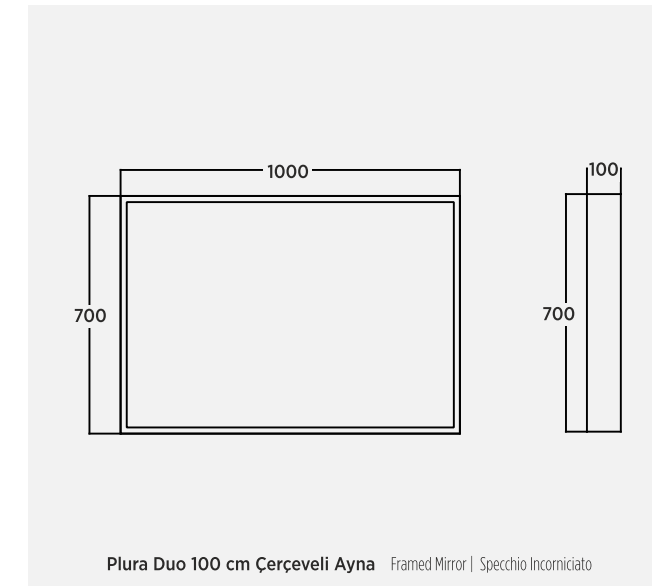

TEKNİK ÇİZİM TECHNICAL DRAWING | DISEGNO TECNICO