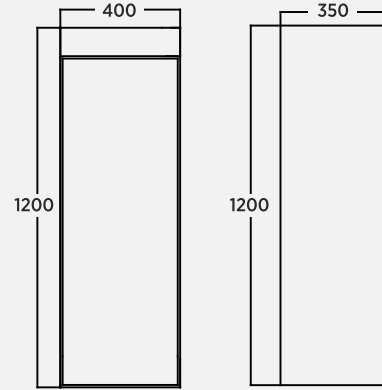

TEKNİK ÇİZİM TECHNICAL DRAWING | DISEGNO TECNICO

Plura Duo 80 cm Aynalı Dolap | Mirror Cabinet | Armadio A Specchio

Plura Duo 100 cm Aynalı Dolap | Mirror Cabinet | Armadio A Specchio

Plura Duo 120 cm Aynalı Dolap | Mirror Cabinet | Armadio A Specchio