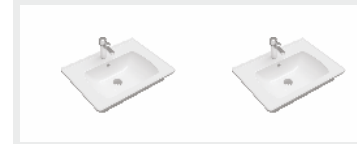

**Sei 100 cm
Lavabo Dolabı**
Washbasin Cabinet | Mobile Lavabo
(Lavabo Hariçtir
Without Washbasin | Senza Lavabo)

EL1SE100C03D00
EL1SE100C04D00
EL1SE100C07D00

Canvas Beyaz / Canvas White / Tela Bianca
Stone / Stone / Pietra
Oksit / Oxide / Ossido

UYUMLU LAVABOLAR

COMPATIBLE WASHBASINS | LAVELLI COMPATIBILI

**SATÜRN FLAT ETAJERLİ
LAVABO / 60 CM**
Washbasin Flat Shelf | Lavabo A Mensola

A143010H
A143011H

Parlak Beyaz / Glossy White / Bianco Lucido
Mat Beyaz / Matt White / Bianco Opaco