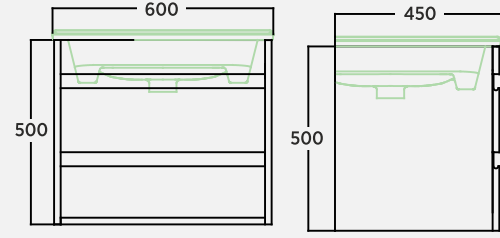

Sei 60 cm Lavabo Dolabı Washbasin Cabinet | Mobile Lavabo