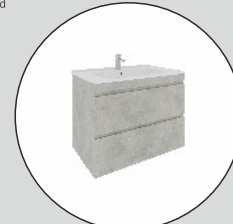

Stone
Stone / Pietra