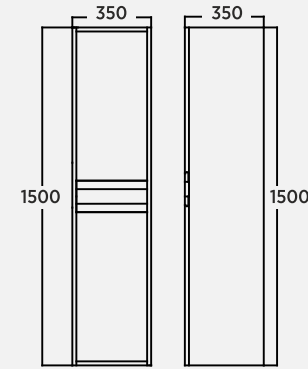

Sei 60 cm Lavabo Dolabı Washbasin Cabinet | Mobile Lavabo

Sei 80 cm Lavabo Dolabı Washbasin Cabinet | Mobile Lavabo

Sei 75 cm Çamaşır Makinesi Dolabı Laundry Machine Cabinet | Armadio Lavatrice

Sei 75 cm Çamaşır Makinesi Üst Dolabı
Laundry Machine Upper Cabinet | Armadio Superiore Per Lavatrice

Sei 100 cm Lavabo Dolabı Washbasin Cabinet | Mobile Lavabo

Sei 35 cm Boy Dolabı Tall Cabinet | Armadio Alto

Sei 60 cm Kombi Dolabı Wall Hung Boiler Cabinet | Armadio Pensile Con Caldaia

Sei 35 cm Çamaşır Sepetli Boy Dolabı
Tall Cabinet With Laundry Basket | Armadio Alto Con Cesto Per La Biancheria