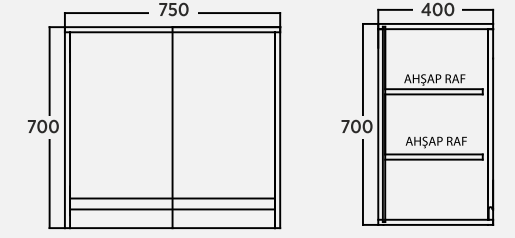

Sei 60 cm Lavabo Dolabı Washbasin Cabinet | Mobile Lavabo

Sei 80 cm Lavabo Dolabı Washbasin Cabinet | Mobile Lavabo

Sei 75 cm Çamaşır Makinesi Dolabı Laundry Machine Cabinet | Armadio Lavatrice

Sei 75 cm Çamaşır Makinesi Üst Dolabı
Laundry Machine Upper Cabinet | Armadio Superiore Per Lavatrice