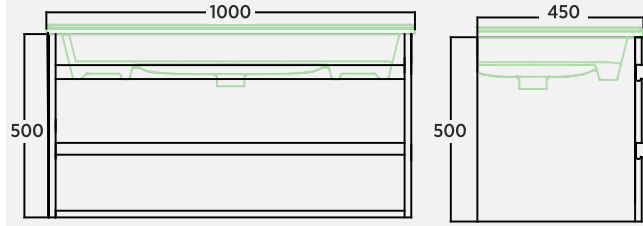

Sei 60 cm Lavabo Dolabı Washbasin Cabinet | Mobile Lavabo

Sei 80 cm Lavabo Dolabı Washbasin Cabinet | Mobile Lavabo

Sei 75 cm Çamaşır Makinesi Dolabı Laundry Machine Cabinet | Armadio Lavatrice

Sei 75 cm Çamaşır Makinesi Üst Dolabı
Laundry Machine Upper Cabinet | Armadio Superiore Per Lavatrice