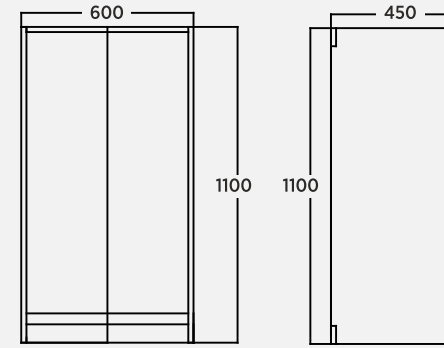

Sei 60 cm Kombi Dolabı Wall Hung Boiler Cabinet | Armadio Pensile Con Caldaia