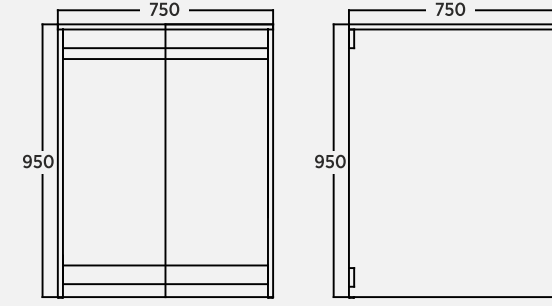

Sei 60 cm Lavabo Dolabı Washbasin Cabinet | Mobile Lavabo

Sei 80 cm Lavabo Dolabı Washbasin Cabinet | Mobile Lavabo

Sei 75 cm Çamaşır Makinesi Dolabı Laundry Machine Cabinet | Armadio Lavatrice

Sei 75 cm Çamaşır Makinesi Üst Dolabı
Laundry Machine Upper Cabinet | Armadio Superiore Per Lavatrice