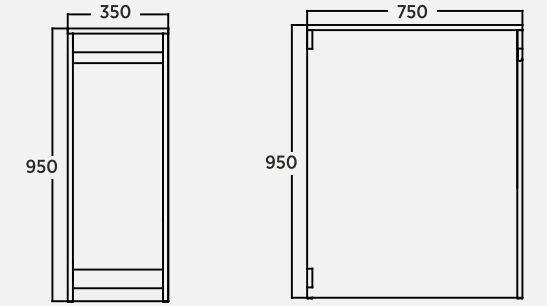

Sei 35 cm Çamaşır Sepetli Boy Dolabı
Tall Cabinet With Laundry Basket | Armadio Alto Con Cesto Per La Biancheria