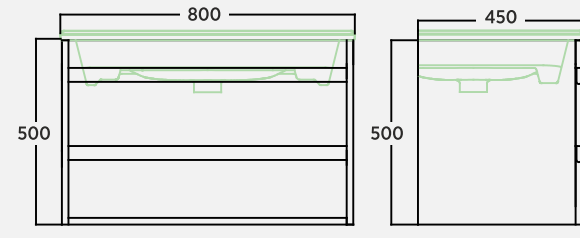

Sei 80 cm Lavabo Dolabı Washbasin Cabinet | Mobile Lavabo