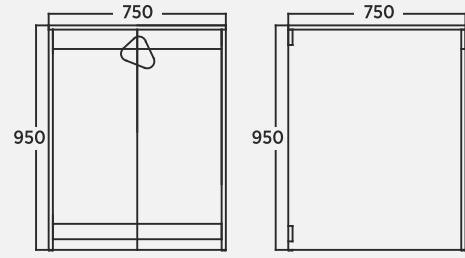

Sense 75 cm Çamaşır Makinesi Dolabı
Laundry Machine Cabinet | Armadio Lavatrice