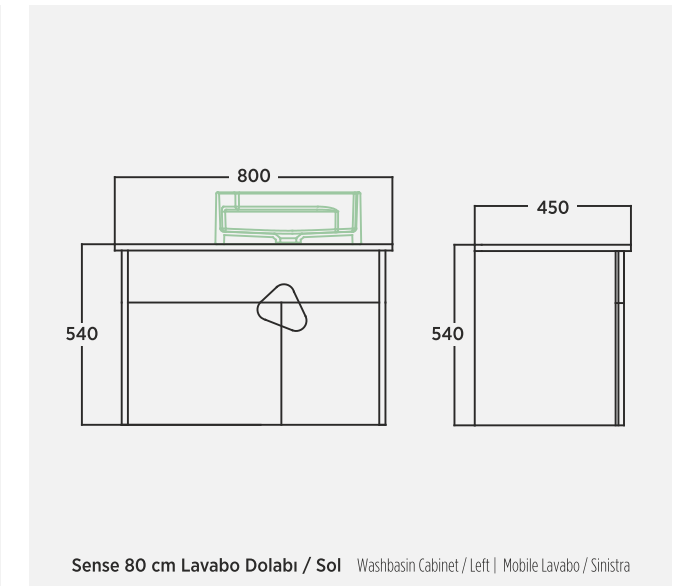

UYUMLU LAVABOLAR

COMPATIBLE WASHBASINS | LAVELLI COMPATIBILI

	LIVELLO TEZGAH ÜSTÜ BATARYA DELİKLİ LAVABO / 42 CM Countertop Washbasin | Lavabo Da Appoggio	A114010H	Parlak Beyaz / Glossy White / Bianco Lucido
	LIVELLO TEZGAH ÜSTÜ BATARYA DELİKLİ LAVABO / 42 CM Countertop Washbasin | Lavabo Da Appoggio	A114011H	Mat Beyaz / Matt White / Bianco Opaco
	LIVELLO TEZGAH ÜSTÜ BATARYA DELİKLİ LAVABO / 42 CM Countertop Washbasin | Lavabo Da Appoggio	A114012H	Metallik Kahve / Metallic Brown / Marrone Metallico
	LIVELLO TEZGAH ÜSTÜ BATARYA DELİKLİ LAVABO / 42 CM Countertop Washbasin | Lavabo Da Appoggio	A114013H	Mat Yeşil / Matt Green / Verde Opaco
	LIVELLO TEZGAH ÜSTÜ BATARYA DELİKLİ LAVABO / 42 CM Countertop Washbasin | Lavabo Da Appoggio	A114014H	Mat Antrasit / Matt Anthracite / Antracite Opaco

TEKNİK ÇİZİM

TECHNICAL DRAWING | DISEGNO TECNICO