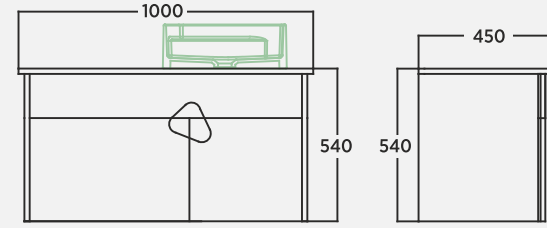

TEKNİK ÇİZİM

TECHNICAL DRAWING | DISEGNO TECNICO

Sense 80 cm Lavabo Dolabı / Sağ Washbasin Cabinet / Right | Mobile Lavabo / Destra

Sense 100 cm Lavabo Dolabı / Sağ Washbasin Cabinet / Right | Mobile Lavabo / Destra

Sense 100 cm Lavabo Dolabı / Sol Washbasin Cabinet / Left | Mobile Lavabo / Sinistra

Sense 20 cm Aynalı Dolap Mirror Cabinet | Armadio A Specchio

Sense 15 cm Üst Açık Raf Modülü Upper Open Shelf Module | Modulo Superiore A Giorno