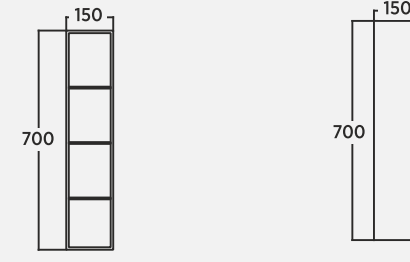

TEKNİK ÇİZİM

TECHNICAL DRAWING | DISEGNO TECNICO

Sense 80 cm Lavabo Dolabı / Sağ Washbasin Cabinet / Right | Mobile Lavabo / Destra

Sense 100 cm Lavabo Dolabı / Sağ Washbasin Cabinet / Right | Mobile Lavabo / Destra

Sense 100 cm Lavabo Dolabı / Sol Washbasin Cabinet / Left | Mobile Lavabo / Sinistra

Sense 20 cm Aynalı Dolap Mirror Cabinet | Armadio A Specchio

Sense 15 cm Üst Açık Raf Modülü Upper Open Shelf Module | Modulo Superiore A Giorno