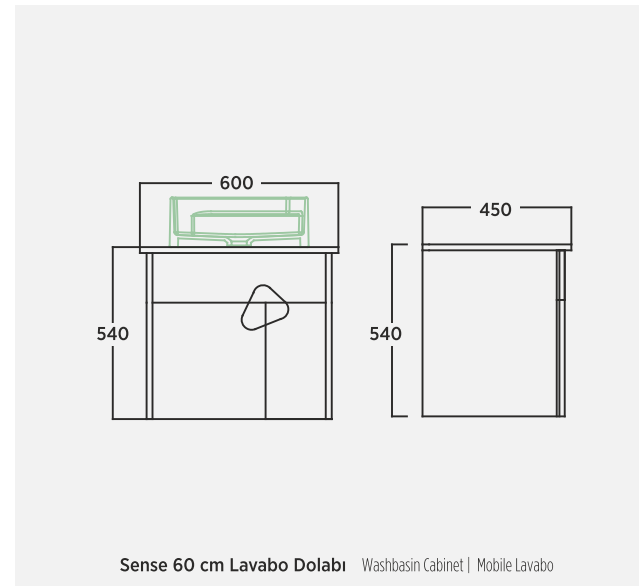

TEKNİK ÇİZİM

TECHNICAL DRAWING | DISEGNO TECNICO

Sense 80 cm Lavabo Dolabı / Sağ Washbasin Cabinet / Right | Mobile Lavabo / Destra

Sense 100 cm Lavabo Dolabı / Sağ Washbasin Cabinet / Right | Mobile Lavabo / Destra

Sense 100 cm Lavabo Dolabı / Sol Washbasin Cabinet / Left | Mobile Lavabo / Sinistra

Sense 20 cm Aynalı Dolap Mirror Cabinet | Armadio A Specchio

Sense 15 cm Üst Açık Raf Modülü Upper Open Shelf Module | Modulo Superiore A Giorno