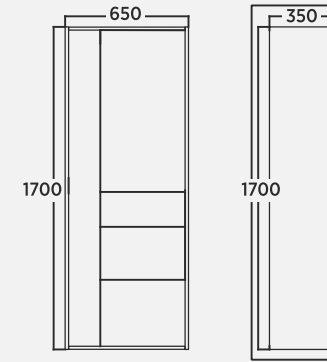

TEKNİK ÇİZİM

TECHNICAL DRAWING | DISEGNO TECNICO

Sense 80 cm Lavabo Dolabı / Sağ Washbasin Cabinet / Right | Mobile Lavabo / Destra

Sense 100 cm Lavabo Dolabı / Sağ Washbasin Cabinet / Right | Mobile Lavabo / Destra

Sense 100 cm Lavabo Dolabı / Sol Washbasin Cabinet / Left | Mobile Lavabo / Sinistra

Sense 20 cm Aynalı Dolap Mirror Cabinet | Armadio A Specchio

Sense 15 cm Üst Açık Raf Modülü Upper Open Shelf Module | Modulo Superiore A Giorno

Sense 40 cm Mini Boy Dolabı Mini Tall Cabinet | Mini Armadio Alto

Sense 65 cm Temizlik Boy Dolabı Cleaning Tall Cabinet | Armadio Alto Per La Pulizia

Sense 40 cm Ayak Seti Leg Set | Set Di Gambe

Sense 40 cm Aynalı Dolap Mirror Cabinet | Armadio A Specchio

Sense 45 cm Çekmeceli Aynalı Dolap
Mirror Cabinet With Drawer | Armadio A Specchio Con Cassetto

Sense 60 cm Ayak Seti Leg Set | Set Di Gambe

Sense 80 cm Ayak Seti Leg Set | Set Di Gambe

Sense 100 cm Ayak Seti | Leg Set | Set Di Gamba