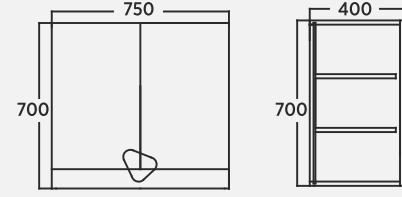

Sense 40 cm Mini Boy Dolabı Mini Tall Cabinet | Mini Armadio Alto

Sense 65 cm Temizlik Boy Dolabı Cleaning Tall Cabinet | Armadio Alto Per La Pulizia

Sense 40 cm Ayak Seti Leg Set | Set Di Gambe

Sense 40 cm Aynalı Dolap Mirror Cabinet | Armadio A Specchio

Sense 45 cm Çekmeceli Aynalı Dolap
Mirror Cabinet With Drawer | Armadio A Specchio Con Cassetto

Sense 60 cm Ayak Seti Leg Set | Set Di Gambe

Sense 80 cm Ayak Seti Leg Set | Set Di Gambe

Sense 100 cm Ayak Seti | Leg Set | Set Di Gamba

Sense 75 cm Çamaşır Makinesi Üst Dolabı
Laundry Machine Upper Cabinet | Armadio Superiore Per Lavatrice

Sense 75 cm Çamaşır Makinesi Dolabı
Laundry Machine Cabinet | Armadio Lavatrice

Sense 35 cm Çamaşır Sepeti Dolabı
Laundry Basket Cabinet | Armadio Cesto Lavanderia