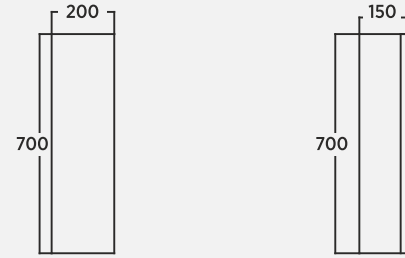

TEKNİK ÇİZİM

TECHNICAL DRAWING | DISEGNO TECNICO

Sense 80 cm Lavabo Dolabı / Sağ Washbasin Cabinet / Right | Mobile Lavabo / Destra

Sense 100 cm Lavabo Dolabı / Sağ Washbasin Cabinet / Right | Mobile Lavabo / Destra

Sense 100 cm Lavabo Dolabı / Sol Washbasin Cabinet / Left | Mobile Lavabo / Sinistra

Sense 20 cm Aynalı Dolap Mirror Cabinet | Armadio A Specchio

Sense 15 cm Üst Açık Raf Modülü Upper Open Shelf Module | Modulo Superiore A Giorno