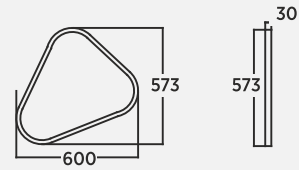

Sense 45 cm Çekmeceli Aynalı Dolap
Mirror Cabinet With Drawer | Armadio A Specchio Con Cassetto

Sense 60 cm Ayak Seti Leg Set | Set Di Gambe

Sense 80 cm Ayak Seti Leg Set | Set Di Gambe

Sense 100 cm Ayak Seti | Leg Set | Set Di Gamba

Sense 75 cm Çamaşır Makinesi Üst Dolabı
Laundry Machine Upper Cabinet | Armadio Superiore Per Lavatrice

Sense 75 cm Çamaşır Makinesi Dolabı
Laundry Machine Cabinet | Armadio Lavatrice

Sense 35 cm Çamaşır Sepeti Dolabı
Laundry Basket Cabinet | Armadio Cesto Lavanderia