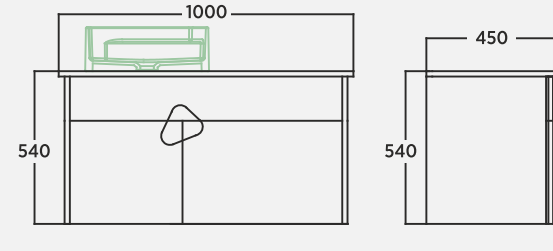

UYUMLU LAVABOLAR

COMPATIBLE WASHBASINS | LAVELLI COMPATIBILI

	LIVELLO TEZGAH ÜSTÜ BATARYA DELİKLİ LAVABO / 42 CM Countertop Washbasin Lavabo Da Appoggio	A114010H	Parlak Beyaz / Glossy White / Bianco Lucido
	LIVELLO TEZGAH ÜSTÜ BATARYA DELİKLİ LAVABO / 42 CM Countertop Washbasin Lavabo Da Appoggio	A114011H	Mat Beyaz / Matt White / Bianco Opaco
	LIVELLO TEZGAH ÜSTÜ BATARYA DELİKLİ LAVABO / 42 CM Countertop Washbasin Lavabo Da Appoggio	A114012H	Metallik Kahve / Metallic Brown / Marrone Metallico
	LIVELLO TEZGAH ÜSTÜ BATARYA DELİKLİ LAVABO / 42 CM Countertop Washbasin Lavabo Da Appoggio	A114013H	Mat Yeşil / Matt Green / Verde Opaco
	LIVELLO TEZGAH ÜSTÜ BATARYA DELİKLİ LAVABO / 42 CM Countertop Washbasin Lavabo Da Appoggio	A114014H	Mat Antrasit / Matt Anthracite / Antracite Opaco

TEKNİK ÇİZİM

TECHNICAL DRAWING | DISEGNO TECNICO

Sense 80 cm Lavabo Dolabı / Sağ Washbasin Cabinet / Right | Mobile Lavabo / Destra

Sense 100 cm Lavabo Dolabı / Sağ Washbasin Cabinet / Right | Mobile Lavabo / Destra

Sense 100 cm Lavabo Dolabı / Sol Washbasin Cabinet / Left | Mobile Lavabo / Sinistra

Sense 20 cm Aynalı Dolap Mirror Cabinet | Armadio A Specchio

Sense 15 cm Üst Açık Raf Modülü Upper Open Shelf Module | Modulo Superiore A Giorno