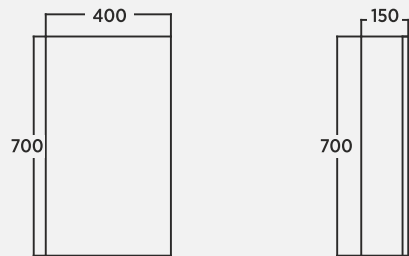

Sense 80 cm Lavabo Dolabı / Sağ Washbasin Cabinet / Right | Mobile Lavabo / Destra

Sense 100 cm Lavabo Dolabı / Sağ Washbasin Cabinet / Right | Mobile Lavabo / Destra

Sense 100 cm Lavabo Dolabı / Sol Washbasin Cabinet / Left | Mobile Lavabo / Sinistra

Sense 20 cm Aynalı Dolap Mirror Cabinet | Armadio A Specchio

Sense 15 cm Üst Açık Raf Modülü Upper Open Shelf Module | Modulo Superiore A Giorno

Sense 40 cm Mini Boy Dolabı Mini Tall Cabinet | Mini Armadio Alto

Sense 40 cm Ayak Seti Leg Set | Set Di Gambe