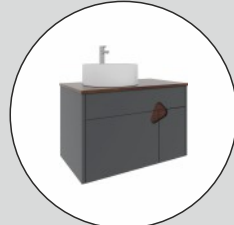

Antrasit & Naturel Ceviz
Anthracite&Natural Walnut
Antracite&Noce Naturale