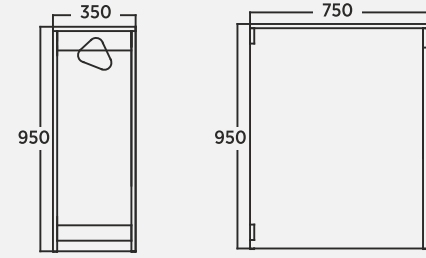

Sense 35 cm Çamaşır Sepeti Dolabı
Laundry Basket Cabinet | Armadio Cesto Lavanderia