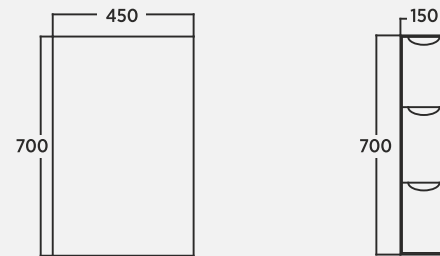

Sense 100 cm Lavabo Dolabı / Sol Washbasin Cabinet / Left | Mobile Lavabo / Sinistra

Sense 20 cm Aynalı Dolap Mirror Cabinet | Armadio A Specchio

Sense 15 cm Üst Açık Raf Modülü Upper Open Shelf Module | Modulo Superiore A Giorno

Sense 40 cm Mini Boy Dolabı Mini Tall Cabinet | Mini Armadio Alto

Sense 65 cm Temizlik Boy Dolabı Cleaning Tall Cabinet | Armadio Alto Per La Pulizia

Sense 40 cm Ayak Seti Leg Set | Set Di Gambe

Sense 40 cm Aynalı Dolap Mirror Cabinet | Armadio A Specchio

Sense 45 cm Çekmeceli Aynalı Dolap
Mirror Cabinet With Drawer | Armadio A Specchio Con Cassetto

Sense 60 cm Ayak Seti Leg Set | Set Di Gambe

Sense 80 cm Ayak Seti Leg Set | Set Di Gambe

Sense 100 cm Ayak Seti | Leg Set | Set Di Gamba