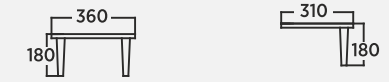

TEKNİK ÇİZİM

TECHNICAL DRAWING | DISEGNO TECNICO

Sense 80 cm Lavabo Dolabı / Sağ Washbasin Cabinet / Right | Mobile Lavabo / Destra

Sense 100 cm Lavabo Dolabı / Sağ Washbasin Cabinet / Right | Mobile Lavabo / Destra

Sense 100 cm Lavabo Dolabı / Sol Washbasin Cabinet / Left | Mobile Lavabo / Sinistra

Sense 20 cm Aynalı Dolap Mirror Cabinet | Armadio A Specchio

Sense 15 cm Üst Açık Raf Modülü Upper Open Shelf Module | Modulo Superiore A Giorno

Sense 40 cm Mini Boy Dolabı Mini Tall Cabinet | Mini Armadio Alto

Sense 65 cm Temizlik Boy Dolabı Cleaning Tall Cabinet | Armadio Alto Per La Pulizia

Sense 40 cm Ayak Seti Leg Set | Set Di Gambe

Sense 40 cm Aynalı Dolap Mirror Cabinet | Armadio A Specchio