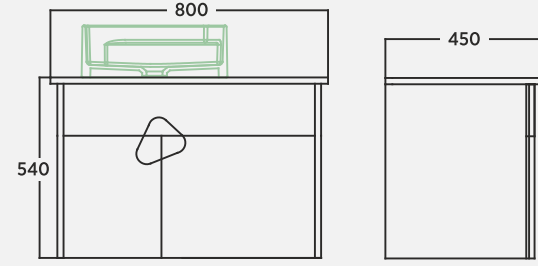

UYUMLU LAVABOLAR

COMPATIBLE WASHBASINS | LAVELLI COMPATIBILI

	LIVELLO TEZGAH ÜSTÜ BATARYA DELİKLİ LAVABO / 42 CM Countertop Washbasin Lavabo Da Appoggio	A114010H	Parlak Beyaz / Glossy White / Bianco Lucido
	LIVELLO TEZGAH ÜSTÜ BATARYA DELİKLİ LAVABO / 42 CM Countertop Washbasin Lavabo Da Appoggio	A114011H	Mat Beyaz / Matt White / Bianco Opaco
	LIVELLO TEZGAH ÜSTÜ BATARYA DELİKLİ LAVABO / 42 CM Countertop Washbasin Lavabo Da Appoggio	A114012H	Metallik Kahve / Metallic Brown / Marrone Metallico
	LIVELLO TEZGAH ÜSTÜ BATARYA DELİKLİ LAVABO / 42 CM Countertop Washbasin Lavabo Da Appoggio	A114013H	Mat Yeşil / Matt Green / Verde Opaco
	LIVELLO TEZGAH ÜSTÜ BATARYA DELİKLİ LAVABO / 42 CM Countertop Washbasin Lavabo Da Appoggio	A114014H	Mat Antrasit / Matt Anthracite / Antracite Opaco

TEKNİK ÇİZİM

TECHNICAL DRAWING | DISEGNO TECNICO

Sense 80 cm Lavabo Dolabı / Sağ Washbasin Cabinet / Right | Mobile Lavabo / Destra

Sense 100 cm Lavabo Dolabı / Sağ Washbasin Cabinet / Right | Mobile Lavabo / Destra

Sense 100 cm Lavabo Dolabı / Sol Washbasin Cabinet / Left | Mobile Lavabo / Sinistra

Sense 20 cm Aynalı Dolap Mirror Cabinet | Armadio A Specchio

Sense 15 cm Üst Açık Raf Modülü Upper Open Shelf Module | Modulo Superiore A Giorno