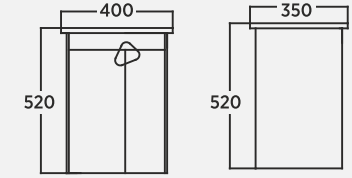

TEKNİK ÇİZİM

TECHNICAL DRAWING | DISEGNO TECNICO

Sense 80 cm Lavabo Dolabı / Sağ Washbasin Cabinet / Right | Mobile Lavabo / Destra

Sense 100 cm Lavabo Dolabı / Sağ Washbasin Cabinet / Right | Mobile Lavabo / Destra

Sense 100 cm Lavabo Dolabı / Sol Washbasin Cabinet / Left | Mobile Lavabo / Sinistra

Sense 20 cm Aynalı Dolap Mirror Cabinet | Armadio A Specchio

Sense 15 cm Üst Açık Raf Modülü Upper Open Shelf Module | Modulo Superiore A Giorno