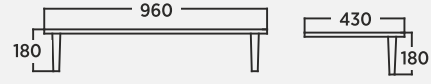

Sense 100 cm Lavabo Dolabı / Sol Washbasin Cabinet / Left | Mobile Lavabo / Sinistra

Sense 20 cm Aynalı Dolap Mirror Cabinet | Armadio A Specchio

Sense 15 cm Üst Açık Raf Modülü Upper Open Shelf Module | Modulo Superiore A Giorno

Sense 40 cm Mini Boy Dolabı Mini Tall Cabinet | Mini Armadio Alto

Sense 65 cm Temizlik Boy Dolabı Cleaning Tall Cabinet | Armadio Alto Per La Pulizia

Sense 40 cm Ayak Seti Leg Set | Set Di Gambe

Sense 40 cm Aynalı Dolap Mirror Cabinet | Armadio A Specchio

Sense 45 cm Çekmeceli Aynalı Dolap
Mirror Cabinet With Drawer | Armadio A Specchio Con Cassetto

Sense 60 cm Ayak Seti Leg Set | Set Di Gambe

Sense 80 cm Ayak Seti Leg Set | Set Di Gambe

Sense 100 cm Ayak Seti | Leg Set | Set Di Gamba