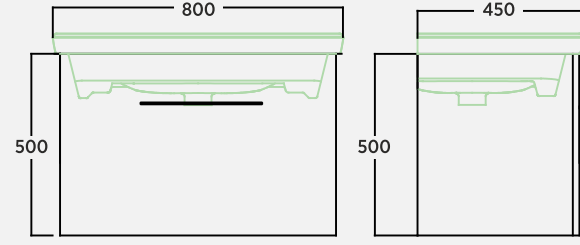

Solaris 80 cm Lavabo Dolabi Washbasin Cabinet | Mobile Lavabo