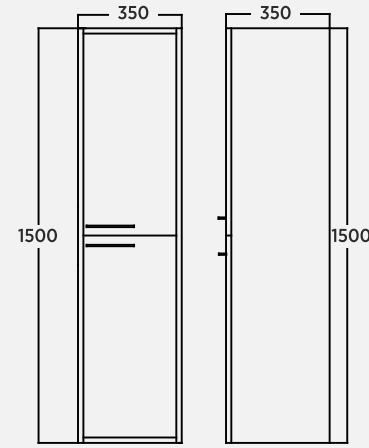

Solaris 60 cm Lavabo Dolabi Washbasin Cabinet | Mobile Lavabo

Solaris 80 cm Lavabo Dolabi Washbasin Cabinet | Mobile Lavabo

Solaris 100 cm Lavabo Dolabi Washbasin Cabinet | Mobile Lavabo

Solaris 35 cm Boy Dolabi Tall Cabinet | Armadio Alto