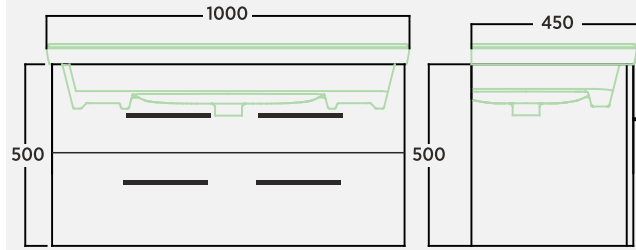

Solaris 60 cm Lavabo Dolabi Washbasin Cabinet | Mobile Lavabo

Solaris 80 cm Lavabo Dolabi Washbasin Cabinet | Mobile Lavabo

Solaris 100 cm Lavabo Dolabi Washbasin Cabinet | Mobile Lavabo

Solaris 35 cm Boy Dolabi Tall Cabinet | Armadio Alto