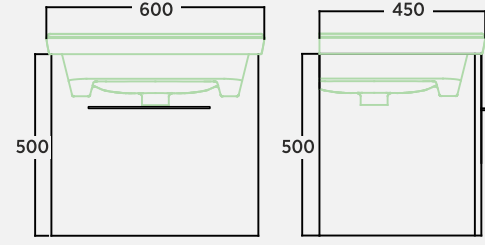

Solaris 60 cm Lavabo Dolabi Washbasin Cabinet | Mobile Lavabo