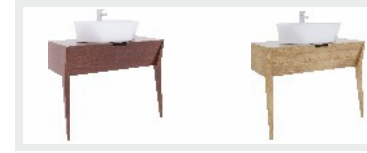

OPSİYONEL RENKLER

OPTIONAL COLORS | COLORI OPZIONALI

Klasik Ceviz
Classic Walnut | Noce Classico

Klasik Meşe
Classic Oak | Rovere Classico

MODÜLLER

MODULES | MODULI

Stella 100 cm Lavabo Dolabı
Washbasin Cabinet | Mobile Lavabo
(Lavabo Hariçtir | Senza Lavabo)