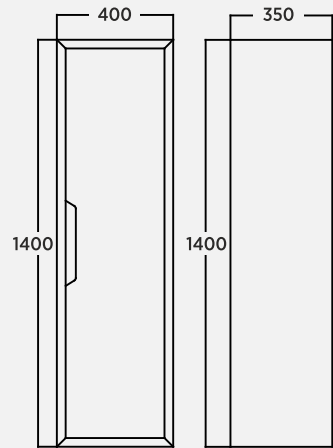

A124101H

Parlak Beyaz / Glossy White / Bianco Lucido

**STELLA TEZGAH ÜSTÜ
BATARYA DELİKLİ LAVABO
/ 65 CM**
Countertop Washbasin | Lavabo Da Appoggio

A124102H

Mat Beyaz / Matt White / Bianco Opaco

Stella 100 cm Lavabo Dolabi Washbasin Cabinet | Mobile Lavabo

Stella 40cm Mini Boy Dolabi Mini Tall Cabinet | Mini Armadio Alto

Stella 100 cm Aydınlatmalı Ayna Illuminated Mirror | Specchio Illuminato

Stella 70 cm Ayna Mirror | Specchio

Stella 40 cm Boy Dolabi Tall Cabinet | Armadio Alto