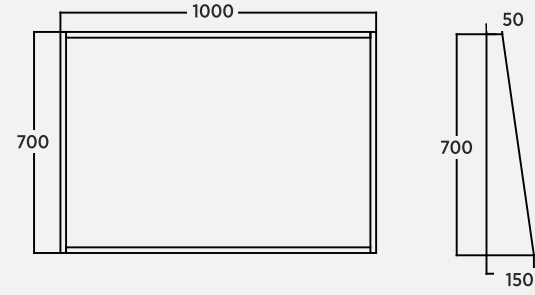

Stella 100 cm Aydınlatmalı Ayna Illuminated Mirror | Specchio Illuminato