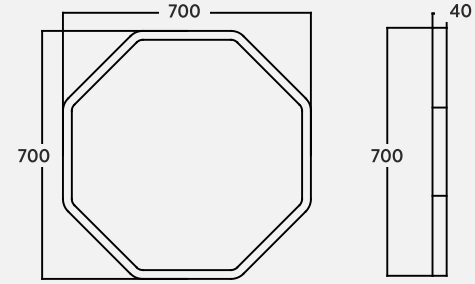

Stella 70 cm Ayna Mirror | Specchio