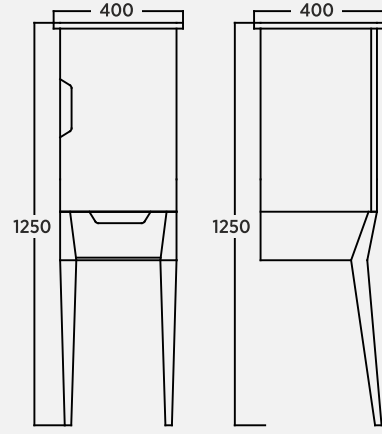

A124101H

Parlak Beyaz / Glossy White / Bianco Lucido

**STELLA TEZGAH ÜSTÜ
BATARYA DELİKLİ LAVABO
/ 65 CM**
Countertop Washbasin | Lavabo Da Appoggio

A124102H

Mat Beyaz / Matt White / Bianco Opaco

Stella 100 cm Lavabo Dolabi Washbasin Cabinet | Mobile Lavabo

Stella 40cm Mini Boy Dolabi Mini Tall Cabinet | Mini Armadio Alto

Stella 100 cm Aydınlatmalı Ayna Illuminated Mirror | Specchio Illuminato

Stella 70 cm Ayna Mirror | Specchio

Stella 40 cm Boy Dolabi Tall Cabinet | Armadio Alto