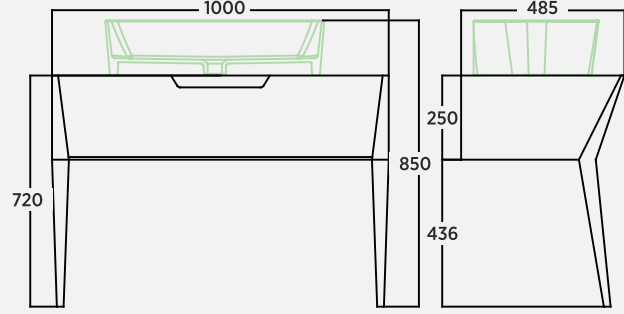

Stella 100 cm Lavabo Dolabi Washbasin Cabinet | Mobile Lavabo