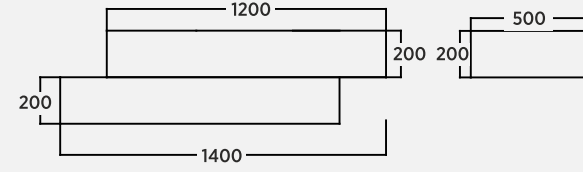

## UYUMLU LAVABOLAR

COMPATIBLE WASHBASINS | LAVELLI COMPATIBILI

**Tek Parça Tezgah Altı Lavabo / 46cm**  
Undercounter Washbasin | Lavabo Sottopiano

A002001H

Parlak Beyaz / Glossy White / Bianco Lucido

**Toan 80 cm Lavabo Dolabi** Washbasin Cabinet | Mobile Lavabo

**Toan 120 cm Lavabo Dolabi** Washbasin Cabinet | Mobile Lavabo

**Toan 80 cm Aydınlatmalı Ayna** Illuminated Mirror | Specchio Illuminato

**Toan 120 cm Aydınlatmalı Ayna** Illuminated Mirror | Specchio Illuminato