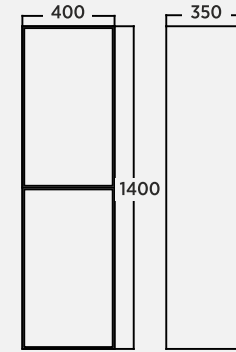

## UYUMLU LAVABOLAR

COMPATIBLE WASHBASINS | LAVELLI COMPATIBILI

**Tek Parça Tezgah Altı Lavabo / 46cm**  
Undercounter Washbasin | Lavabo Sottopiano

A002001H

Parlak Beyaz / Glossy White / Bianco Lucido

**Toan 80 cm Lavabo Dolabi** Washbasin Cabinet | Mobile Lavabo

**Toan 120 cm Lavabo Dolabi** Washbasin Cabinet | Mobile Lavabo

**Toan 80 cm Aydınlatmalı Ayna** Illuminated Mirror | Specchio Illuminato

**Toan 120 cm Aydınlatmalı Ayna** Illuminated Mirror | Specchio Illuminato

**Toan 80 cm Lavabolu Porselen Tezgah**  
Porcelain Countertop With Washbasin | Piano In Porcellana Con Lavabo

**Toan 120 cm Lavabolu Porselen Tezgah**  
Porcelain Countertop With Washbasin | Piano In Porcellana Con Lavabo