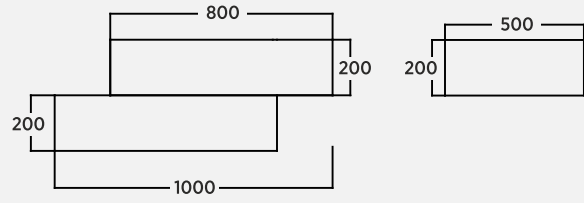

## UYUMLU LAVABOLAR

COMPATIBLE WASHBASINS | LAVELLI COMPATIBILI

**Tek Parça Tezgah Altı Lavabo / 46cm**  
Undercounter Washbasin | Lavabo Sottopiano

A002001H

Parlak Beyaz / Glossy White / Bianco Lucido

**Toan 80 cm Lavabo Dolabi** Washbasin Cabinet | Mobile Lavabo