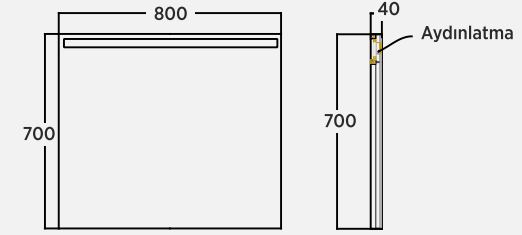

## UYUMLU LAVABOLAR

COMPATIBLE WASHBASINS | LAVELLI COMPATIBILI

**Tek Parça Tezgah Altı Lavabo / 46cm**  
Undercounter Washbasin | Lavabo Sottopiano

A002001H

Parlak Beyaz / Glossy White / Bianco Lucido

**Toan 80 cm Lavabo Dolabi** Washbasin Cabinet | Mobile Lavabo

**Toan 120 cm Lavabo Dolabi** Washbasin Cabinet | Mobile Lavabo

**Toan 80 cm Aydınlatmalı Ayna** Illuminated Mirror | Specchio Illuminato

**Toan 120 cm Aydınlatmalı Ayna** Illuminated Mirror | Specchio Illuminato