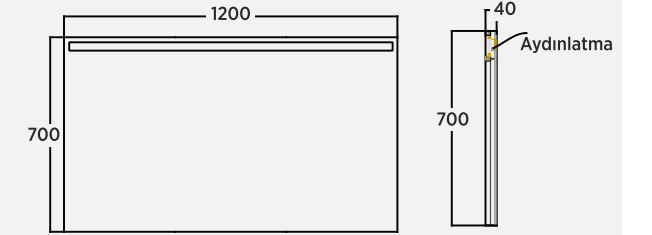

## UYUMLU LAVABOLAR

COMPATIBLE WASHBASINS | LAVELLI COMPATIBILI

**Tek Parça Tezgah Altı Lavabo / 46cm**  
Undercounter Washbasin | Lavabo Sottopiano

A002001H

Parlak Beyaz / Glossy White / Bianco Lucido

**Toan 80 cm Lavabo Dolabi** Washbasin Cabinet | Mobile Lavabo

**Toan 120 cm Lavabo Dolabi** Washbasin Cabinet | Mobile Lavabo

**Toan 80 cm Aydınlatmalı Ayna** Illuminated Mirror | Specchio Illuminato

**Toan 120 cm Aydınlatmalı Ayna** Illuminated Mirror | Specchio Illuminato