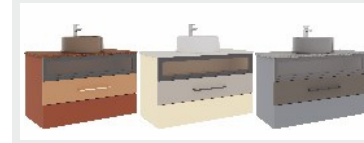

Trio 100 cm Lavabo Dolabı
Washbasin Cabinet | Mobile Lavabo
(Lavabo Hariçtir | Senza Lavabo)

EL1TR100C03F00
EL1TR100C02F00
EL1TR100C01F00

Terracotta / Terracotta / Terracotta
Naturel / Natural / Naturale
Rock / Rock / Rock

Trio 60 cm Ayna
Mirror | Specchio

EA3TR060C01G00
EA3TR060C02G00

Bronze / Bronze / Bronzo
Füme / Smoked / Affumicato

Trio 80 cm Ayna
Mirror | Specchio

EA3TR080C01G00
EA3TR080C02G00

Bronze / Bronze / Bronzo
Füme / Smoked / Affumicato