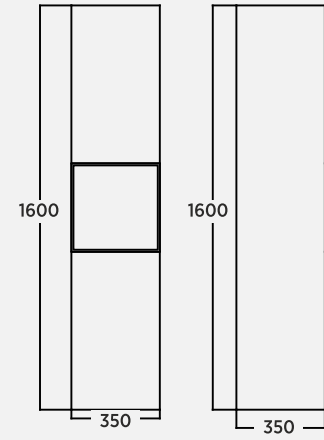

TEKNİK ÇİZİM TECHNICAL DRAWING | DISEGNO TECNICO

	Trio 60 cm Lavabo Dolabı Washbasin Cabinet Mobile Lavabo
	Trio 80 cm Lavabo Dolabı Washbasin Cabinet Mobile Lavabo
	Trio 100 cm Lavabo Dolabı Washbasin Cabinet Mobile Lavabo
	Trio 60 cm Ayna Mirror Specchio
	Trio 80 cm Ayna Mirror Specchio
	Trio 100 cm Ayna Mirror Specchio

Trio 60 cm Aynalı Dolap | Mirror Cabinet | Armadio A Specchio

Trio 80 cm Aynalı Dolap | Mirror Cabinet | Armadio A Specchio

Trio 100 cm Aynalı Dolap | Mirror Cabinet | Armadio A Specchio

Trio 35 cm Orta Box'lı Boy Dolabı | Tall Cabine | Armadio Alto