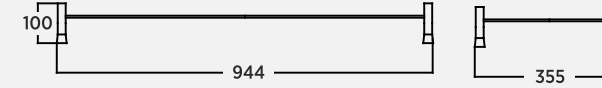

Trio 100 cm Ayak Seti | Leg Set | Set Di Gambe