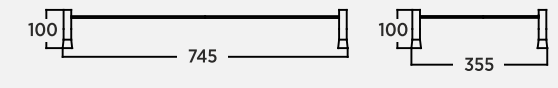

Trio 80 cm Ayak Seti | Leg Set | Set Di Gambe