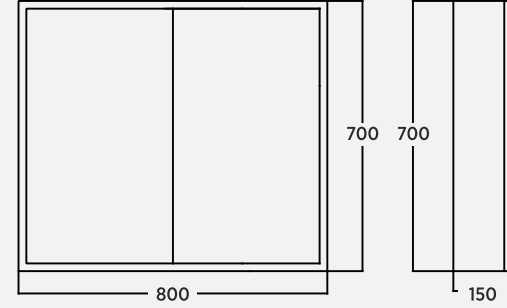

Trio 80 cm Aynalı Dolap | Mirror Cabinet | Armadio A Specchio