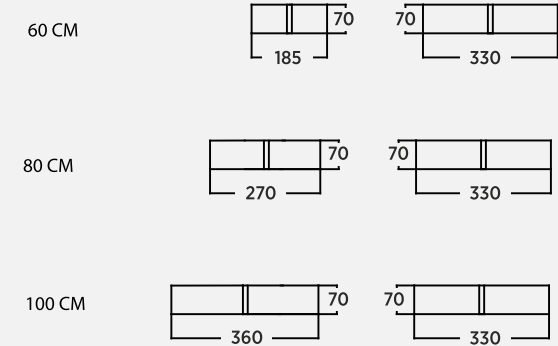

Trio 35 cm Üst Box'lı Boy Dolabı | Tall Cabinet | Armadio Alto

Trio 60 cm Ayak Seti | Leg Set | Set Di Gambe

Trio 80 cm Ayak Seti | Leg Set | Set Di Gambe

Trio 100 cm Ayak Seti | Leg Set | Set Di Gambe

Trio Çekmece Organizatörü | Drawer Organizer | Organizzatore Di Cassetti