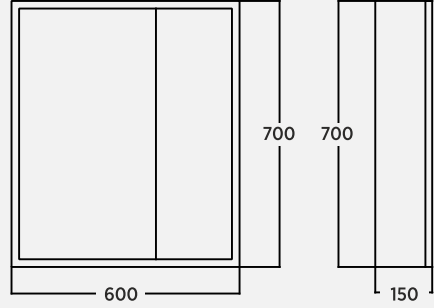

Trio 60 cm Aynalı Dolap | Mirror Cabinet | Armadio A Specchio