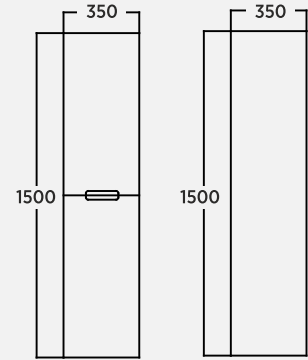

Vela 35 cm Boy Dolabı | Tall Cabinet | Armadio Alto