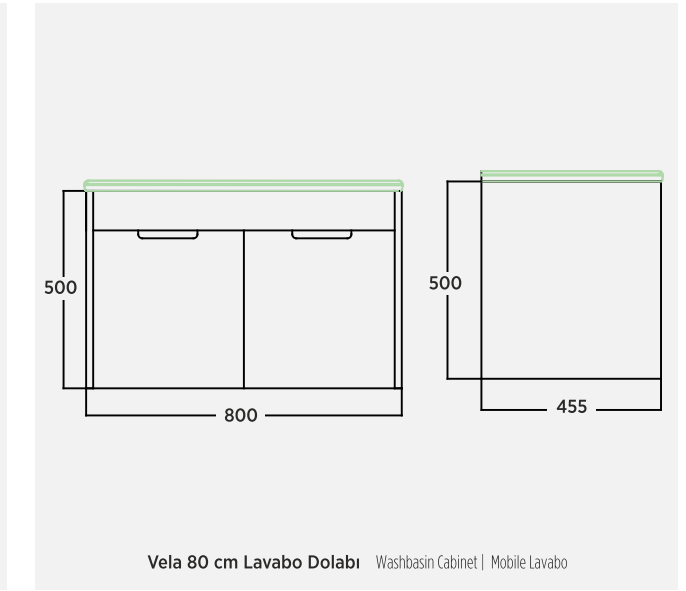

## TEKNİK ÇİZİM

TECHNICAL DRAWING | DISEGNO TECNICO

Vela 65 cm Lavabo Dolabı | Washbasin Cabinet | Mobile Lavabo

Vela 80 cm Lavabo Dolabı | Washbasin Cabinet | Mobile Lavabo

Vela 100 cm Lavabo Dolabı | Washbasin Cabinet | Mobile Lavabo