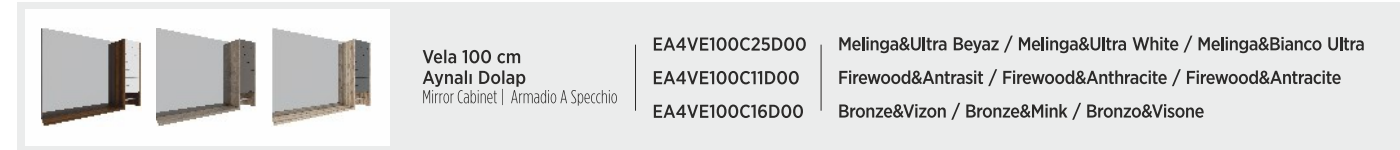

EA4VE100C25D00 | Melinga&Ultra Beyaz / Melinga&Ultra White / Melinga&Bianco Ultra
EA4VE100C11D00 | Firewood&Antrasit / Firewood&Anthracite / Firewood&Antracite
EA4VE100C16D00 | Bronze&Vizon / Bronze&Mink / Bronzo&Visone