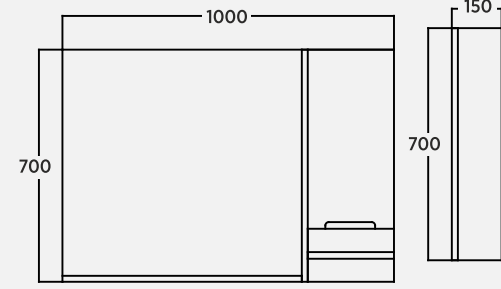

Vela 100 cm Aynalı Dolap | Mirror Cabinet | Armadio A Specchio