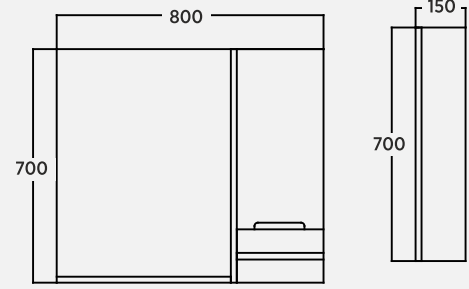

## TEKNİK ÇİZİM

TECHNICAL DRAWING | DISEGNO TECNICO

Vela 65 cm Lavabo Dolabı | Washbasin Cabinet | Mobile Lavabo

Vela 80 cm Lavabo Dolabı | Washbasin Cabinet | Mobile Lavabo

Vela 100 cm Lavabo Dolabı | Washbasin Cabinet | Mobile Lavabo

Vela 65 cm Aynalı Dolap | Mirror Cabinet | Armadio A Specchio

Vela 80 cm Aynalı Dolap | Mirror Cabinet | Armadio A Specchio

Vela 100 cm Aynalı Dolap | Mirror Cabinet | Armadio A Specchio

Vela 35 cm Boy Dolabı | Tall Cabinet | Armadio Alto