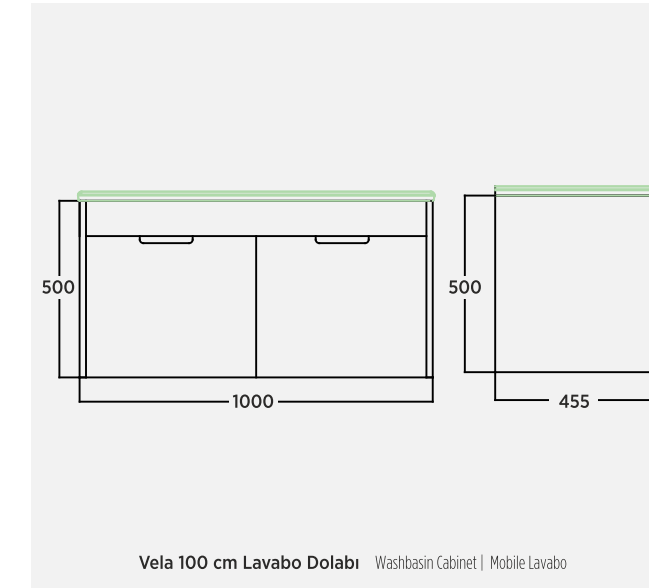

## TEKNİK ÇİZİM

TECHNICAL DRAWING | DISEGNO TECNICO

Vela 65 cm Lavabo Dolabı | Washbasin Cabinet | Mobile Lavabo

Vela 80 cm Lavabo Dolabı | Washbasin Cabinet | Mobile Lavabo

Vela 100 cm Lavabo Dolabı | Washbasin Cabinet | Mobile Lavabo

Vela 65 cm Aynalı Dolap | Mirror Cabinet | Armadio A Specchio

Vela 80 cm Aynalı Dolap | Mirror Cabinet | Armadio A Specchio

Vela 100 cm Aynalı Dolap | Mirror Cabinet | Armadio A Specchio

Vela 35 cm Boy Dolabı | Tall Cabinet | Armadio Alto