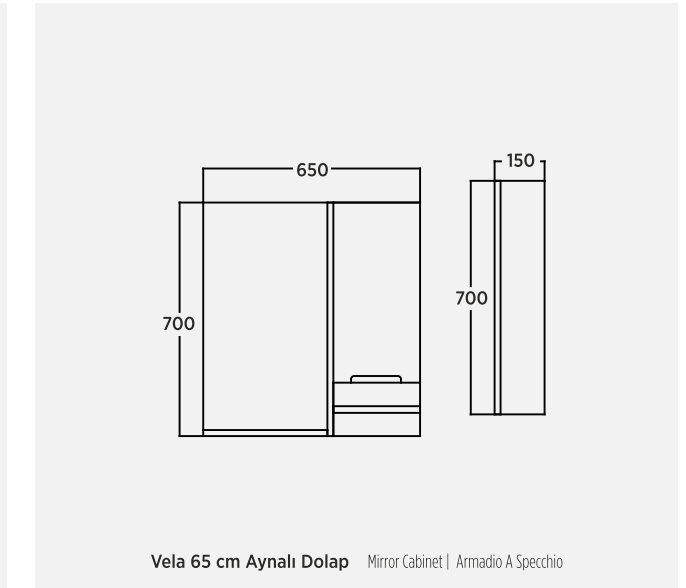

## TEKNİK ÇİZİM

TECHNICAL DRAWING | DISEGNO TECNICO

Vela 65 cm Lavabo Dolabı | Washbasin Cabinet | Mobile Lavabo

Vela 80 cm Lavabo Dolabı | Washbasin Cabinet | Mobile Lavabo

Vela 100 cm Lavabo Dolabı | Washbasin Cabinet | Mobile Lavabo

Vela 65 cm Aynalı Dolap | Mirror Cabinet | Armadio A Specchio

Vela 80 cm Aynalı Dolap | Mirror Cabinet | Armadio A Specchio

Vela 100 cm Aynalı Dolap | Mirror Cabinet | Armadio A Specchio

Vela 35 cm Boy Dolabı | Tall Cabinet | Armadio Alto