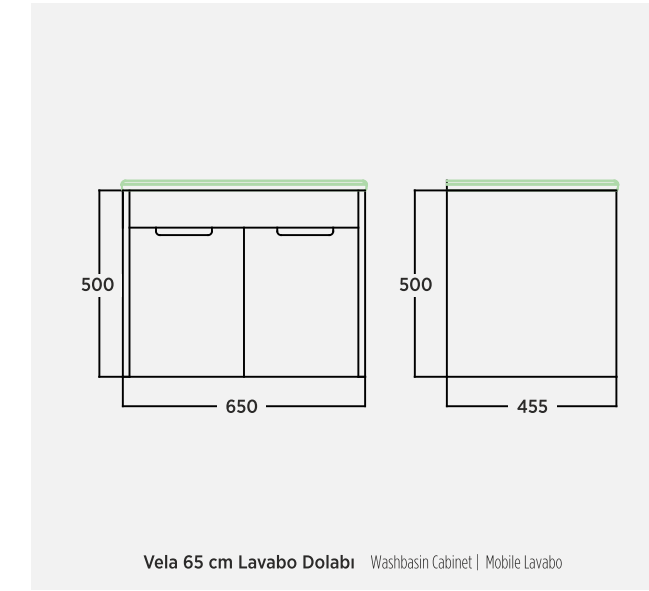

## UYUMLU LAVABOLAR

COMPATIBLE WASHBASINS | LAVELLI COMPATIBILI

LUNA FLAT LAVABO  
65 CM  
Washbasin | Lavabo

A063201H

Parlak Beyaz / Glossy White / Bianco Lucido

LUNA FLAT LAVABO  
80 CM  
Washbasin | Lavabo

A063202H

Parlak Beyaz / Glossy White / Bianco Lucido

LUNA FLAT LAVABO  
100 CM  
Washbasin | Lavabo

A063203H

Parlak Beyaz / Glossy White / Bianco Lucido

## TEKNİK ÇİZİM

TECHNICAL DRAWING | DISEGNO TECNICO

Vela 65 cm Lavabo Dolabı | Washbasin Cabinet | Mobile Lavabo

Vela 80 cm Lavabo Dolabı | Washbasin Cabinet | Mobile Lavabo

Vela 100 cm Lavabo Dolabı | Washbasin Cabinet | Mobile Lavabo