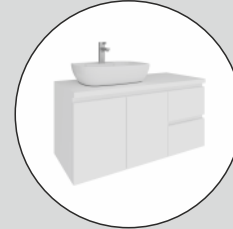

Ultra Beyaz
Ultra White | Bianco Ultra