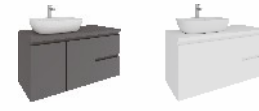

MODÜLLER

MODULES | MODULI

Vico 100 cm Lavabo Dolabı
Washbasin Cabinet | Mobile Lavabo
(Lavabo Hariçtir
Without Washbasin | Senza Lavabo)

EL1VC100C12M00
EL1VC100C01M00

Antrasit / Anthracite / Antracite
Ultra Beyaz / Ultra White / Bianco Ultra