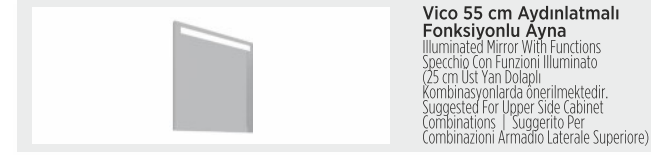

Vico 75 cm Aydınlatmalı Fonksiyonlu Ayna

ÖNERİLEN FONKSİYONLU AYNALAR

SUGGESTED MIRRORS WITH FUNCTIONS | SPECCHI SUGGERITI CON FUNZIONI

Vico 55 cm Aydınlatmalı Fonksiyonlu Ayna

EA7VC055C00A00