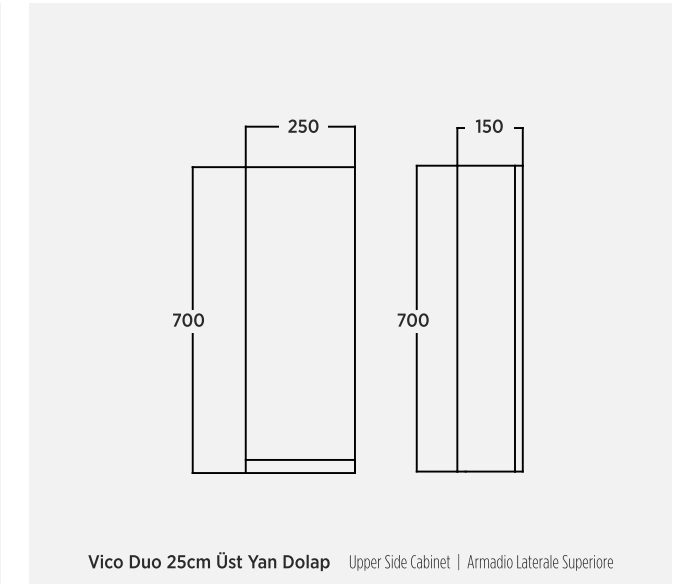

Vico Duo 100 cm Lavabo Dolabı | Washbasin Cabinet | Mobile Lavabo

Vico Duo 25cm Üst Yan Dolap | Upper Side Cabinet | Armadio Laterale Superiore