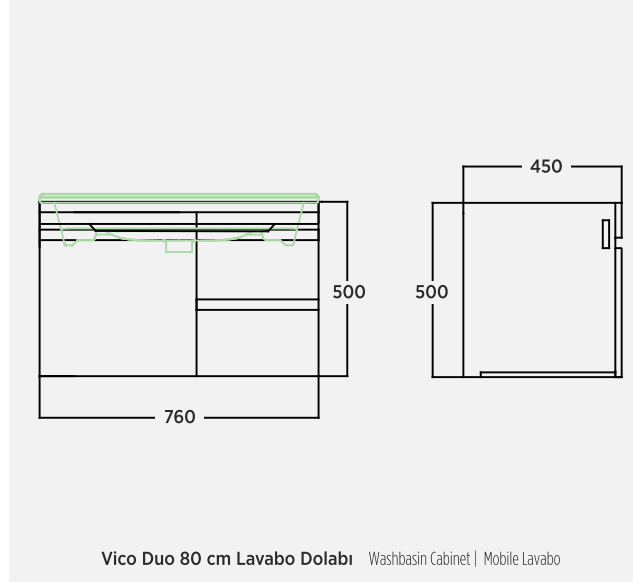

EA2OR080C09D00

Vintage / Vintage / Vintage

EA2OR080C10D00

Urbanwood / Urbanwood / Urbanwood

EA2OR080C01D00

Antik Meşe / Antique Oak / Rovere Antico

EA2OR100C09D00

Vintage / Vintage / Vintage

EA2OR100C10D00

Urbanwood / Urbanwood / Urbanwood

EA2OR100C01D00

Antik Meşe / Antique Oak / Rovere Antico

ÖNERİLEN AYNALI DOLAPLAR:

SUGGESTED MIRROR CABINETS | ARMADIETTI A SPECCHIO SUGGERITI

EA4OR080C09D00

Vintage / Vintage / Vintage

EA4OR080C10D00

Urbanwood / Urbanwood / Urbanwood

EA4OR080C01D00

Antik Meşe / Antique Oak / Rovere Antico

EA4OR100C09D00

Vintage / Vintage / Vintage

EA4OR100C10D00

Urbanwood / Urbanwood / Urbanwood

EA4OR100C01D00

Antik Meşe / Antique Oak / Rovere Antico

UYUMLU LAVABOLAR

COMPATIBLE WASHBASINS | LAVELLI COMPATIBILI

A063201H

Parlak Beyaz / Glossy White / Bianco Lucido

A063202H

Parlak Beyaz / Glossy White / Bianco Lucido

A063203H

Parlak Beyaz / Glossy White / Bianco Lucido

TEKNİK ÇİZİM

TECHNICAL DRAWING | DISEGNO TECNICO