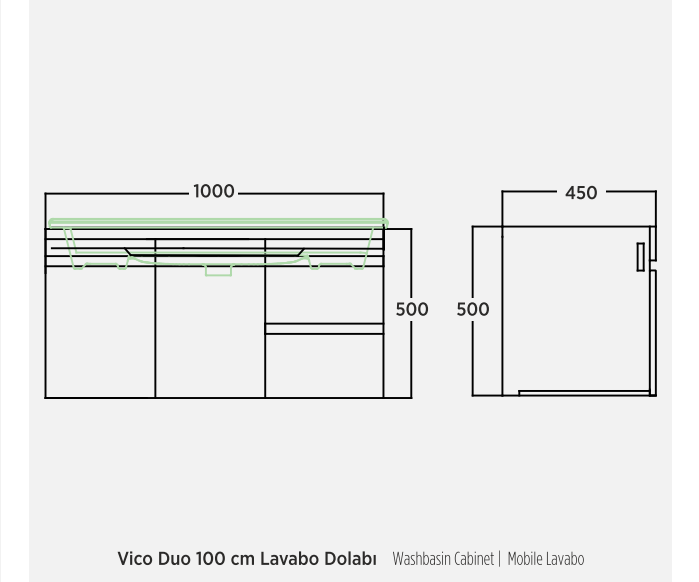

ÖNERİLEN AYNALAR

SUGGESTED MIRRORS | SPECCHI SUGGERITI

EA3OR080C00A00

EA3OR100C00A00

ÖNERİLEN AYDINLATMALI AYNALAR

SUGGESTED ILLUMINATED MIRRORS | SPECCHI ILLUMINATI SUGGERITI

EA1OR080C00A00

EA1OR100C00A00

ÖNERİLEN FONKSİYONLU AYNALAR

SUGGESTED MIRRORS WITH FUNCTIONS | SPECCHI SUGGERITI CON FUNZIONI

EA7VC055C00A00

EA7VC075C00A00

ÖNERİLEN AYDINLATMALI AYNALI DOLAPLAR

SUGGESTED ILLUMINATED MIRROR CABINETS | CONSIGLIATI ARMADIETTI A SPECCHIO ILLUMINATI

EA2OR080C09D00

Vintage / Vintage / Vintage

EA2OR080C10D00

Urbanwood / Urbanwood / Urbanwood

EA2OR080C01D00

Antik Meşe / Antique Oak / Rovere Antico

EA2OR100C09D00

Vintage / Vintage / Vintage

EA2OR100C10D00

Urbanwood / Urbanwood / Urbanwood

EA2OR100C01D00

Antik Meşe / Antique Oak / Rovere Antico

ÖNERİLEN AYNALI DOLAPLAR:

SUGGESTED MIRROR CABINETS | ARMADIETTI A SPECCHIO SUGGERITI

EA4OR080C09D00

Vintage / Vintage / Vintage

EA4OR080C10D00

Urbanwood / Urbanwood / Urbanwood

EA4OR080C01D00

Antik Meşe / Antique Oak / Rovere Antico

EA4OR100C09D00

Vintage / Vintage / Vintage

EA4OR100C10D00

Urbanwood / Urbanwood / Urbanwood

EA4OR100C01D00

Antik Meşe / Antique Oak / Rovere Antico

UYUMLU LAVABOLAR

COMPATIBLE WASHBASINS | LAVELLI COMPATIBILI

A063201H

Parlak Beyaz / Glossy White / Bianco Lucido

A063202H

Parlak Beyaz / Glossy White / Bianco Lucido

A063203H

Parlak Beyaz / Glossy White / Bianco Lucido

TEKNİK ÇİZİM

TECHNICAL DRAWING | DISEGNO TECNICO