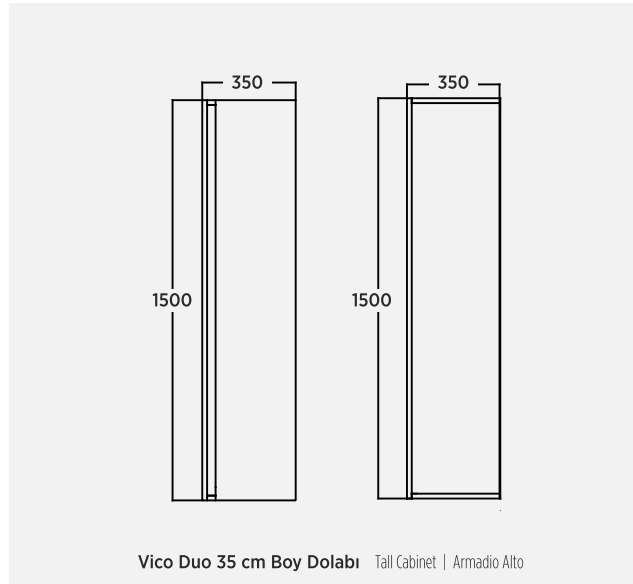

Vico Duo 80 cm Lavabo Dolabı | Washbasin Cabinet | Mobile Lavabo

Vico Duo 35 cm Boy Dolabı | Tall Cabinet | Armadio Alto