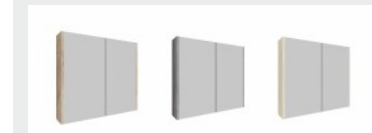

Ortak 100 cm Aynalı Dolap
Mirror Cabinet | Armadio A Specchio

ÖNERİLEN AYNALI DOLAPLAR:

SUGGESTED MIRROR CABINETS | ARMADIETTI A SPECCHIO SUGGERITI

Ortak 80 cm Aynalı Dolap
Mirror Cabinet | Armadio A Specchio

EA4OR080C09D00

Vintage / Vintage / Vintage

EA4OR080C10D00

Urbanwood / Urbanwood / Urbanwood

EA4OR080C01D00

Antik Meşe / Antique Oak / Rovere Antico