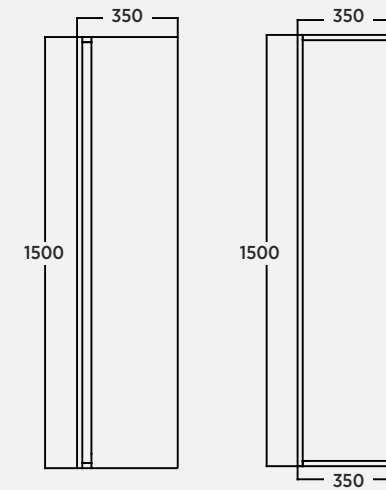

TEKNİK ÇİZİM

TECHNICAL DRAWING | DISEGNO TECNICO

Vico 100 cm Lavabo Dolabi | Washbasin Cabinet | Mobile Lavabo

Vico 25 cm Üst Yan Dolap | Upper Side Cabinet | Armadio Laterale Superiore

Vico 55 cm Aydınlatmalı Fonksiyonlu Ayna
Illuminated Mirror With Functions | Specchio Con Funzioni IlluminatiVico 75 cm Aydınlatmalı Fonksiyonlu Ayna
Illuminated Mirror With Functions | Specchio Con Funzioni Illuminati