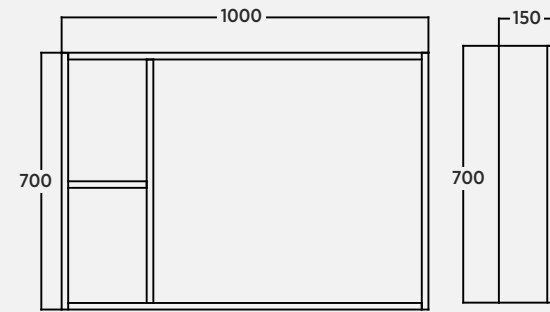

Mod 80 cm Aynalı Dolap Mirror Cabinet | Armadio A Specchio

Mod 100 cm Aynalı Dolap Mirror Cabinet | Armadio A Specchio

PINO

Yalın Kullanışlı Pratik

Simple • Convenient • Practical
Semplice • Conveniente • Pratico