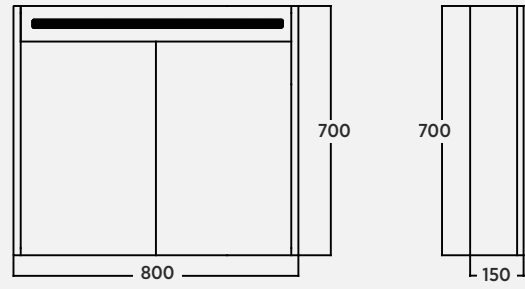

TEKNİK ÇİZİM

TECHNICAL DRAWING | DISEGNO TECNICO

Heldig 60 cm Aydınlatmalı Aynalı Dolap
Illuminated Mirror Cabinet | Armadio A Specchio Illuminato

Heldig 100 cm Aydınlatmalı Aynalı Dolap
Illuminated Mirror Cabinet | Armadio A Specchio Illuminato