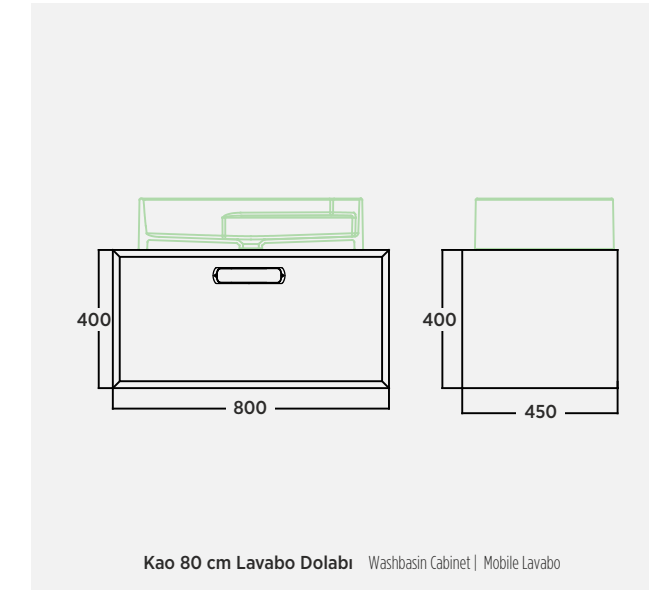

UYUMLU LAVABOLAR
COMPATIBLE WASHBASINS | LAVELLI COMPATIBILI

	LIVELLO TEZGAH ÜSTÜ BATARYA DELİKLİ LAVABO / 42 CM Countertop Washbasin | Lavabo Da Appoggio	A114010H	Parlak Beyaz / Glossy White / Bianco Lucido
	LIVELLO TEZGAH ÜSTÜ BATARYA DELİKLİ LAVABO / 42 CM Countertop Washbasin | Lavabo Da Appoggio	A114011H	Mat Beyaz / Matt White / Bianco Opaco
	LIVELLO TEZGAH ÜSTÜ BATARYA DELİKLİ LAVABO / 42 CM Countertop Washbasin | Lavabo Da Appoggio	A114012H	Metalik Kahve / Metallic Brown / Marrone Metallico
	LIVELLO TEZGAH ÜSTÜ BATARYA DELİKLİ LAVABO / 42 CM Countertop Washbasin | Lavabo Da Appoggio	A114013H	Mat Yeşil / Matt Green / Verde Opaco
	LIVELLO TEZGAH ÜSTÜ BATARYA DELİKLİ LAVABO / 42 CM Countertop Washbasin | Lavabo Da Appoggio	A114014H	Mat Antrasit / Matt Anthracite / Antracite Opaco
	LIVELLO TEZGAH ÜSTÜ BATARYA DELİKLİ LAVABO / 65 CM Countertop Washbasin | Lavabo Da Appoggio	A114020H	Parlak Beyaz / Glossy White / Bianco Lucido

TEKNİK ÇİZİM
TECHNICAL DRAWING | DISEGNO TECNICO