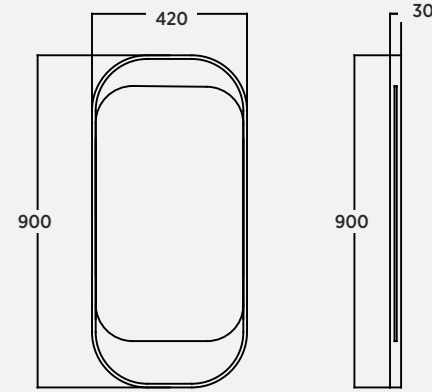

Liv 42 cm Ayna | Mirror | Specchio