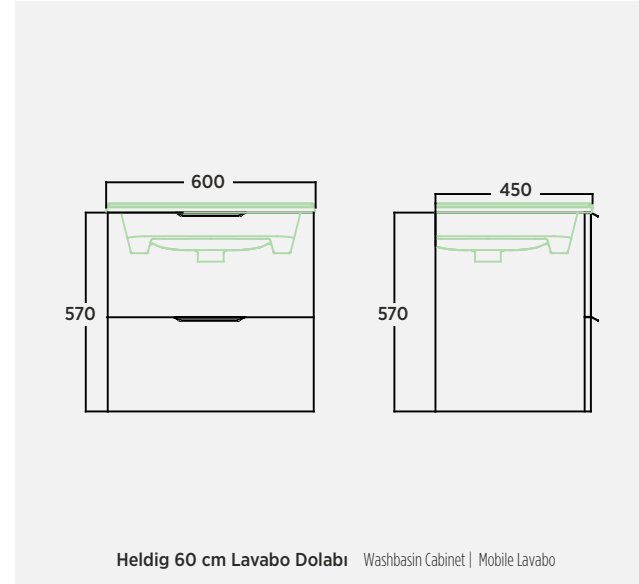

TEKNİK ÇİZİM

TECHNICAL DRAWING | DISEGNO TECNICO

Heldig 60 cm Aydınlatmalı Aynalı Dolap
Illuminated Mirror Cabinet | Armadio A Specchio Illuminato

Heldig 100 cm Aydınlatmalı Aynalı Dolap
Illuminated Mirror Cabinet | Armadio A Specchio Illuminato