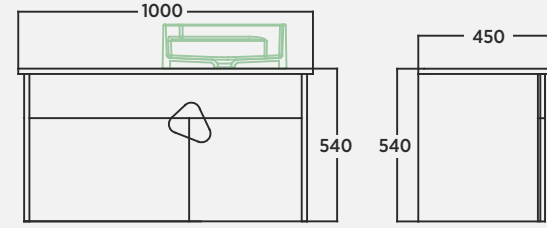

Sense 100 cm Lavabo Dolabı / Sol Washbasin Cabinet / Left | Mobile Lavabo / Sinistra

Sense 20 cm Aynalı Dolap Mirror Cabinet | Armadio A Specchio

Sense 40 cm Aynalı Dolap Mirror Cabinet | Armadio A Specchio