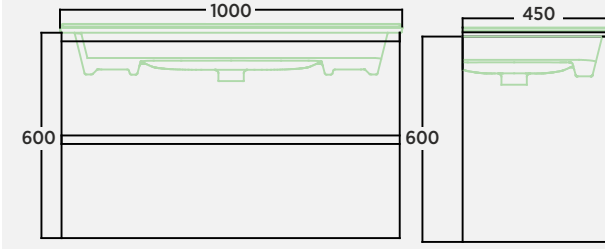

Fresca 80 cm Lavabo Dolabı Washbasin Cabinet | Mobile Lavabo

Fresca 100 cm Lavabo Dolabı Washbasin Cabinet | Mobile Lavabo

Fresca 60 cm Ayna Mirror | Specchio

Fresca 80 cm Ayna Mirror | Specchio

Fresca 100 cm Ayna Mirror | Specchio