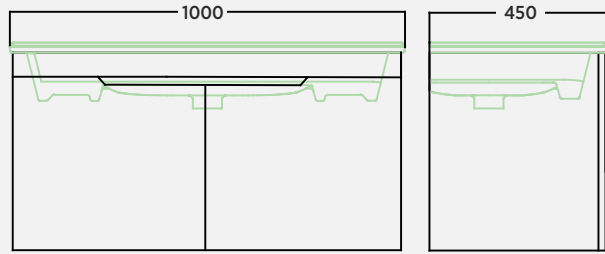

Valora 100 cm Lavabo Dolabi Washbasin Cabinet | Mobile Lavabo