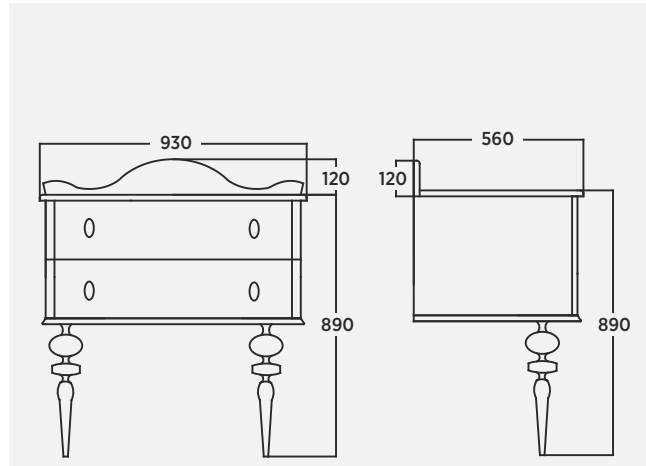

Charlotte 80 cm Aydınlatmalı Ayna Illuminated Mirror | Specchio Illuminato

Feminen Işıltılı Göz Alıcı

Feminine • Sparkling • Glamorous
Femminile • Brillante • Glamour