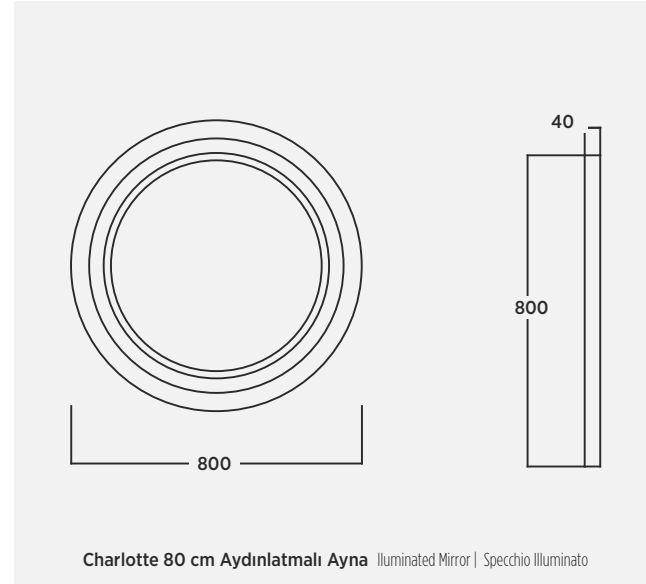

Zarif
Eşsiz
Popüler
Elegant • Unique • Popular
Elegante • Unico • Popolare