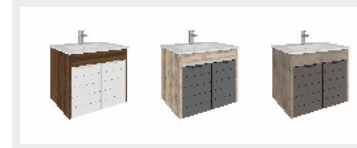

Firewood&Antrasit
Firewood&Anthracite | Firewood&Anthracite

Bronze&Vizon
Bronze&Mink | Bronzo&Visone

MODÜLLER

MODULES | MODULI

Vela 65 cm Lavabo Dolabı
Washbasin Cabinet | Mobile Lavabo
(Lavabo Hariçtir | Senza Lavabo)