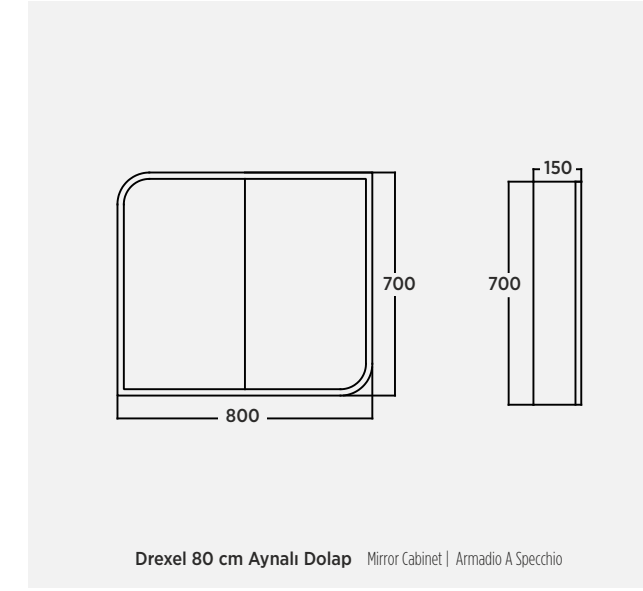

COMPATIBLE WASHBASINS | LAVELLI COMPATIBILI

BOLD YARI GÖMME LAVABO
55x45 CM
Semi-Recessed Washbasin
Lavabo Da Semincasso

A092002H

Pariak Beyaz / Glossy White / Bianco Lucido

MAESTRO

Ergonomik İşlevsel Dikkat Çekici