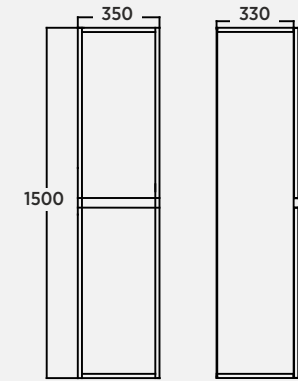

Pino 60 cm Lavabo Dolabı Washbasin Cabinet | Mobile Lavabo

Pino 80 cm Lavabo Dolabı Washbasin Cabinet | Mobile Lavabo

Pino 100 cm Aynalı Dolap Mirror Cabinet | Armadio A Specchio

Pino 35 cm Boy Dolabı Tall Cabinet | Armadio Alto