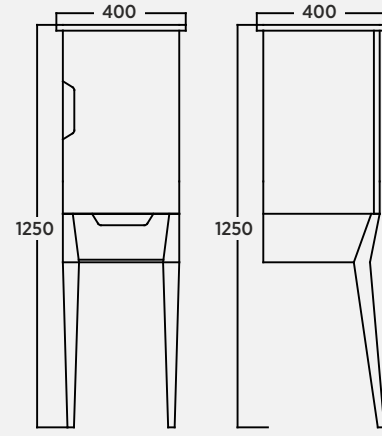

Stella 40cm Mini Boy Dolabi | Mini Tall Cabinet | Mini Armadio Alto