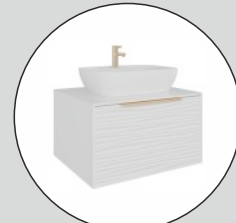

Diversificata per gli utenti che amano i dettagli in oro, la serie Miela Gold aggiunge scintillio ai bagni con le sue speciali maniglie in oro spazzolato.

- **MAT LAKE YÜZEY**
  Matt Lacquer Surface | Superficie Laccata Opaca
- **KOMBİNASYON ÇEŞİTLİLİĞİ**
  Combination Variety | Varietà di Combinazioni
- **MODÜL ÇEŞİTLİLİĞİ**
  Variety of Modules | Varietà di Moduli
- **DEPOLAMA ALANI YARATAN MODÜLLER**
  Modules Providing Storage Space | Moduli Che Creano Spazio di Archiviazione

Gövde & Kapak: Mat Lake | Body & Door: Matt Lacquer | Corpo&Porta: Laccato Opaco

- **TEZGAH ÜSTÜ LAVABOLU**
  Countertop Washbasin | Lavabo da Appoggio
- **FONKSİYONEL BÖLMELER**
  Functional Compartments | Scornparti Funzionali
- **CAM TEZGAH**
  Glass Countertop | Controsoffitto in Vetro
- **TAM AÇILIR ÇEKMECE**
  Full Open Drawer | Cassetto Completamente Aperto
- **YAVAŞ AÇILIR KAPANIR ÇEKMECE**
  Soft Close Drawer | Cassetto Con Chiusura Soft
- **BAS-AÇ KAPAKLI BOY DOLABI**
  Tall Cabinet With Push to Open Door | Armadio Alto Con Porta a Spinta
- **CAM RAFLI BOY DOLABI**
  Tall Cabinet with Glass Shelves | Mobile Alto Con Ripiani In Vetro
- **ÇEKMECELİ BOY DOLABI**
  Tall Cabinet with Drawers | Mobile Alto Con Cassetti
- **ÇEKMECE İÇİ AYDINLATMA**
  Illuminated Drawer Interior | Interno Cassetto Illuminato
- **ÇEKMECE İÇİ KAYDIRMAZI**
  Anti-Slip Drawer Sheet | Foglio Antiscivolo Per Cassetti

OPSİYONEL RENKLER OPTIONAL COLORS | COLORI OPZIONALI

Ultra Beyaz
Ultra White | Bianco Ultra