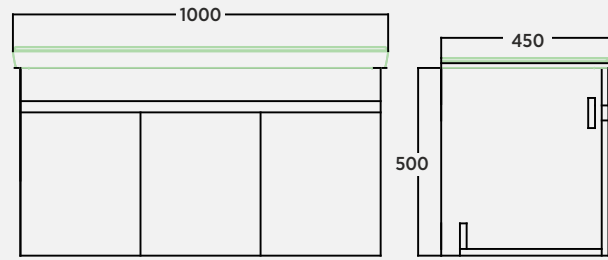

Pino 60 cm Lavabo Dolabı Washbasin Cabinet | Mobile Lavabo

Pino 80 cm Lavabo Dolabı Washbasin Cabinet | Mobile Lavabo

Pino 100 cm Aynalı Dolap Mirror Cabinet | Armadio A Specchio

Pino 35 cm Boy Dolabı Tall Cabinet | Armadio Alto