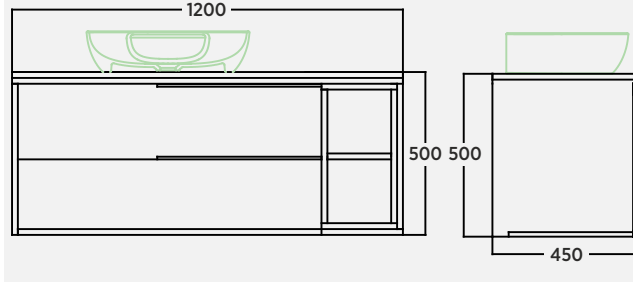

Allure 80 cm Lavabo Dolabi Washbasin Cabinet | Mobile Lavabo

Allure 120 cm Lavabo Dolabi Washbasin Cabinet | Mobile Lavabo

Allure 100 cm Lavabo Dolabi Washbasin Cabinet | Mobile Lavabo

Allure 40 cm Boy Dolabi Tall Cabinet | Armadio Alto