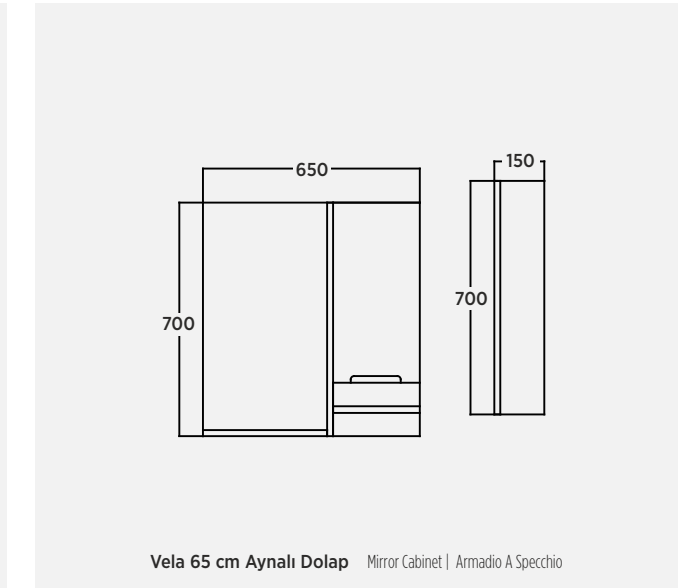

Vela 80 cm Lavabo Dolabi | Washbasin Cabinet | Mobile Lavabo

Vela 100 cm Lavabo Dolabi | Washbasin Cabinet | Mobile Lavabo

Vela 65 cm Aynalı Dolap | Mirror Cabinet | Armadio A Specchio

Vela 80 cm Aynalı Dolap | Mirror Cabinet | Armadio A Specchio