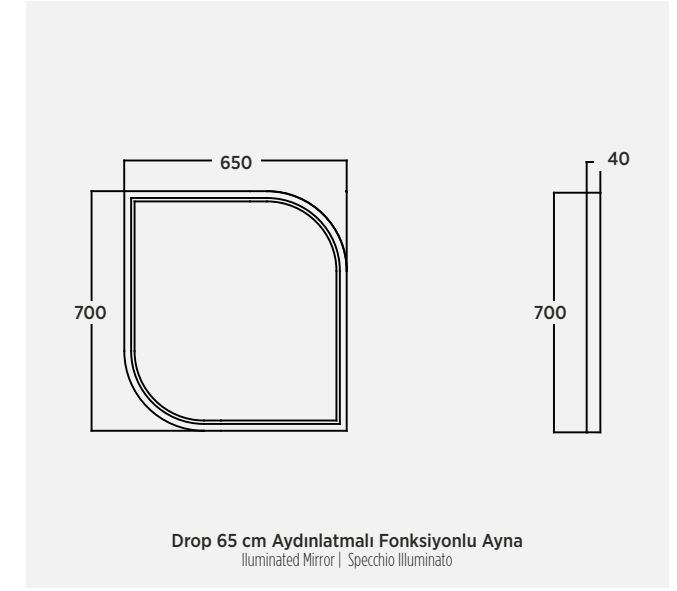

TEKNİK ÇİZİM

TECHNICAL DRAWING | DISEGNO TECNICO

BOLD

Estetik Modern Zamanın Ötesinde

Aesthetic • Modern • Timeless
Estetico • Moderno • Senza Tempo

Zamanın ötesinde bir tasarıma sahip olan Bold serisi, 2 farklı ölçü seçeneği ile dar banyoların aranılan mobilyaları arasında yerini alıyor.