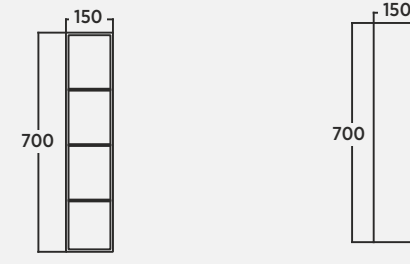

Sense 15 cm Üst Açık Raf Modülü Upper Open Shelf Module | Modulo Superiore A Giorno