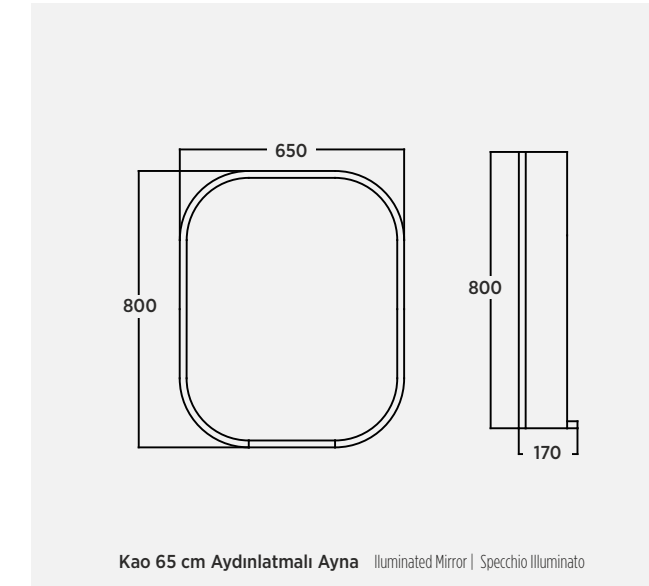

UYUMLU LAVABOLAR
COMPATIBLE WASHBASINS | LAVELLI COMPATIBILI

	LIVELLO TEZGAH ÜSTÜ BATARYA DELİKLİ LAVABO / 42 CM Countertop Washbasin | Lavabo Da Appoggio	A114010H	Parlak Beyaz / Glossy White / Bianco Lucido
	LIVELLO TEZGAH ÜSTÜ BATARYA DELİKLİ LAVABO / 42 CM Countertop Washbasin | Lavabo Da Appoggio	A114011H	Mat Beyaz / Matt White / Bianco Opaco
	LIVELLO TEZGAH ÜSTÜ BATARYA DELİKLİ LAVABO / 42 CM Countertop Washbasin | Lavabo Da Appoggio	A114012H	Metalik Kahve / Metallic Brown / Marrone Metallico
	LIVELLO TEZGAH ÜSTÜ BATARYA DELİKLİ LAVABO / 42 CM Countertop Washbasin | Lavabo Da Appoggio	A114013H	Mat Yeşil / Matt Green / Verde Opaco
	LIVELLO TEZGAH ÜSTÜ BATARYA DELİKLİ LAVABO / 42 CM Countertop Washbasin | Lavabo Da Appoggio	A114014H	Mat Antrasit / Matt Anthracite / Antracite Opaco
	LIVELLO TEZGAH ÜSTÜ BATARYA DELİKLİ LAVABO / 65 CM Countertop Washbasin | Lavabo Da Appoggio	A114020H	Parlak Beyaz / Glossy White / Bianco Lucido

TEKNİK ÇİZİM
TECHNICAL DRAWING | DISEGNO TECNICO