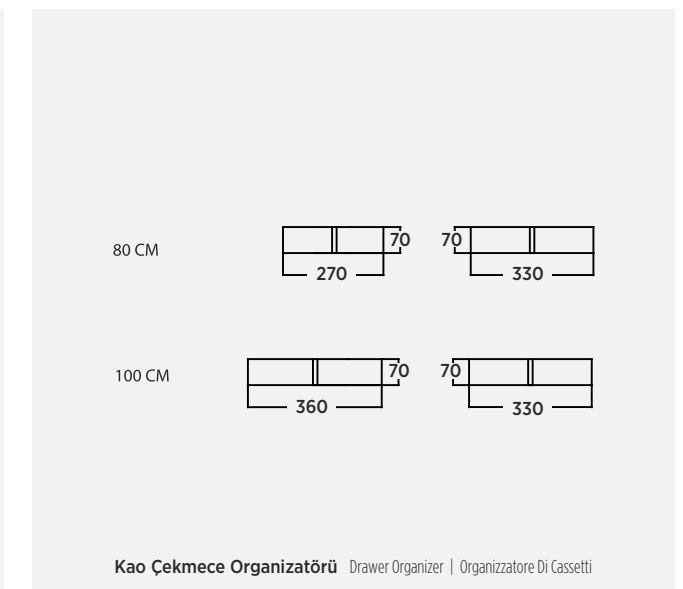

UYUMLU LAVABOLAR
COMPATIBLE WASHBASINS | LAVELLI COMPATIBILI

	LIVELLO TEZGAH ÜSTÜ BATARYA DELİKLİ LAVABO / 42 CM Countertop Washbasin | Lavabo Da Appoggio	A114010H	Parlak Beyaz / Glossy White / Bianco Lucido
	LIVELLO TEZGAH ÜSTÜ BATARYA DELİKLİ LAVABO / 42 CM Countertop Washbasin | Lavabo Da Appoggio	A114011H	Mat Beyaz / Matt White / Bianco Opaco
	LIVELLO TEZGAH ÜSTÜ BATARYA DELİKLİ LAVABO / 42 CM Countertop Washbasin | Lavabo Da Appoggio	A114012H	Metalik Kahve / Metallic Brown / Marrone Metallico
	LIVELLO TEZGAH ÜSTÜ BATARYA DELİKLİ LAVABO / 42 CM Countertop Washbasin | Lavabo Da Appoggio	A114013H	Mat Yeşil / Matt Green / Verde Opaco
	LIVELLO TEZGAH ÜSTÜ BATARYA DELİKLİ LAVABO / 42 CM Countertop Washbasin | Lavabo Da Appoggio	A114014H	Mat Antrasit / Matt Anthracite / Antracite Opaco
	LIVELLO TEZGAH ÜSTÜ BATARYA DELİKLİ LAVABO / 65 CM Countertop Washbasin | Lavabo Da Appoggio	A114020H	Parlak Beyaz / Glossy White / Bianco Lucido

TEKNİK ÇİZİM
TECHNICAL DRAWING | DISEGNO TECNICO