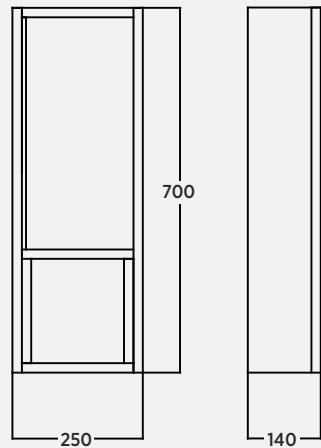

Allure 80 cm Lavabo Dolabi Washbasin Cabinet | Mobile Lavabo

Allure 120 cm Lavabo Dolabi Washbasin Cabinet | Mobile Lavabo

Allure 100 cm Lavabo Dolabi Washbasin Cabinet | Mobile Lavabo

Allure 40 cm Boy Dolabi Tall Cabinet | Armadio Alto