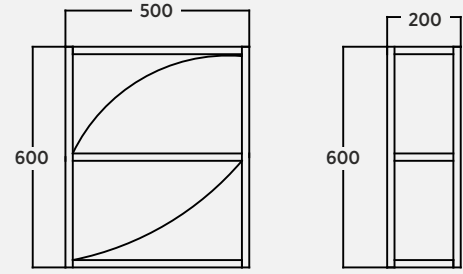

Nova 55 cm Mini Boy Dolabı Mini Tall Cabinet | Mini Armadio Alto

Nova 50 cm Üst Açık Raf Ünitesi Upper Open Shelf Module | Modulo Superiore A Giorno

Nova 50 cm Ayna Mirror | Specchio

Post Modern Kontrast Cesaretli