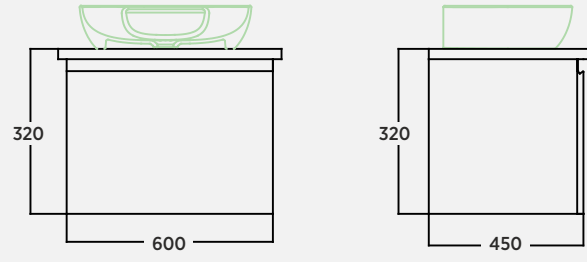

Aldea 60 cm Lavabo Dolabi | Washbasin Cabinet | Mobile Lavabo