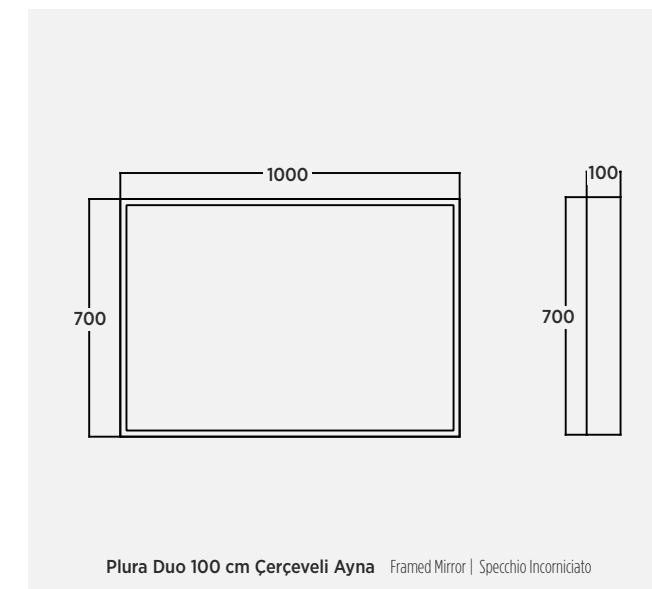

Lucida Tezgah Üstü Lavabo / 55 Cm Countertop Washbasin | Lavabo Da Appoggio	A002551H A002553H	Parlak Beyaz / Glossy White / Bianco Lucido Parlak Turuncu / Glossy Orange / Arancione Lucido
	Lucida Tezgah Üstü Lavabo / 55 Cm Countertop Washbasin | Lavabo Da Appoggio	A002555H A002557H	Mat Yeşil / Matt Green / Verde Opaco Metalik Kahve / Metallic Brown / Marrone Metallico
	Lucida Tezgah Üstü Lavabo / 55 Cm Countertop Washbasin | Lavabo Da Appoggio	A002552H A002554H	Parlak Siyah / Glossy Black / Nero Lucido Parlak Kırmızı / Glossy Red / Rosso Lucido
	Lucida Tezgah Üstü Lavabo / 55 Cm Countertop Washbasin | Lavabo Da Appoggio	A002556H A002571H	Mat Antrasit / Matt Anthracite / Antracite Opaco Mat Beyaz / Matt White / Bianco Opaco
	Alto Tezgah Üstü Lavabo / 50 Cm Countertop Washbasin | Lavabo Da Appoggio	A002051H A002053H	Parlak Beyaz / Glossy White / Bianco Lucido Parlak Turuncu / Glossy Orange / Arancione Lucido
	Alto Tezgah Üstü Lavabo / 50 Cm Countertop Washbasin | Lavabo Da Appoggio	A002054H A002055H	Parlak Kırmızı / Glossy Red / Rosso Lucido Mat Yeşil / Matt Green / Verde Opaco
	Alto Tezgah Üstü Lavabo / 50 Cm Countertop Washbasin | Lavabo Da Appoggio	A002056H A002057H	Mat Antrasit / Matt Anthracite / Antracite Opaco Metalik Kahve / Metallic Brown / Marrone Metallico
	Alto Tezgah Üstü Lavabo / 50 Cm Countertop Washbasin | Lavabo Da Appoggio	A002052H A002071H	Parlak Siyah / Glossy Black / Nero Lucido Mat Beyaz / Matt White / Bianco Opaco
	Dies Tezgah Üstü Batarya Delikli Lavabo / 50 Cm Countertop Washbasin | Lavabo Da Appoggio	A002151H A002153H	Parlak Beyaz / Glossy White / Bianco Lucido Parlak Turuncu / Glossy Orange / Arancione Lucido
	Dies Tezgah Üstü Lavabo / 50 Cm Countertop Washbasin | Lavabo Da Appoggio	A002154H A002155H	Parlak Kırmızı / Glossy Red / Rosso Lucido Mat Yeşil / Matt Green / Verde Opaco
	Dies Tezgah Üstü Lavabo / 50 Cm Countertop Washbasin | Lavabo Da Appoggio	A002156H A002157H	Mat Antrasit / Matt Anthracite / Antracite Opaco Metalik Kahve / Metallic Brown / Marrone Metallico
	Dies Tezgah Üstü Lavabo / 50 Cm Countertop Washbasin | Lavabo Da Appoggio	A002152H A002171H	Parlak Siyah / Glossy Black / Nero Lucido Mat Beyaz / Matt White / Bianco Opaco