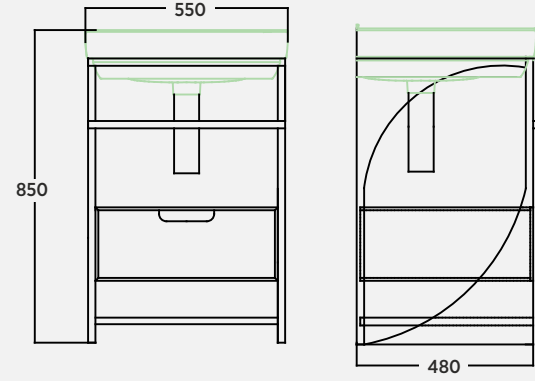

Nova 55 cm Lavabo Dolabı Washbasin Cabinet | Mobile Lavabo