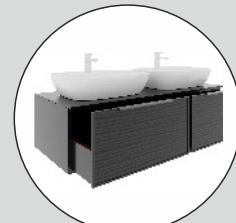

Ultra Siyah
Ultra Black | Nero Ultra

MODÜLLER

MODULES | MODULI

		Miela You 65 cm Lavabo Dolabı Krom Çitalı Washbasin Cabinet With Chrome Profile Mobile Lavabo Con Profilo Cromato (Lavabo Hariçtir Without Washbasin | Senza Lavabo)	EL1MY065C15F00 EL1MY065C12F00	Ultra Siyah / Ultra Black / Nero Ultra Ultra Beyaz / Ultra White / Bianco Ultra
		Miela You 80 cm Lavabo Dolabı Krom Çitalı Washbasin Cabinet With Chrome Profile Mobile Lavabo Con Profilo Cromato (Lavabo Hariçtir Without Washbasin | Senza Lavabo)	EL1MY080C15F00 EL1MY080C12F00	Ultra Siyah / Ultra Black / Nero Ultra Ultra Beyaz / Ultra White / Bianco Ultra
		Miela You 130 cm Lavabo Dolabı Krom Çitalı Washbasin Cabinet With Chrome Profile Mobile Lavabo Con Profilo Cromato (Lavabo Hariçtir Without Washbasin | Senza Lavabo)	EL1MY130C15F00 EL1MY130C12F00	Ultra Siyah / Ultra Black / Nero Ultra Ultra Beyaz / Ultra White / Bianco Ultra
		Miela You 65 cm Lavabo Dolabı Meşe Çitalı Washbasin Cabinet With Oak Profile Mobile Lavabo Con Profilo in Rovere (Lavabo Hariçtir Without Washbasin | Senza Lavabo)	EL1MY065C16F00 EL1MY065C13F00	Ultra Siyah / Ultra Black / Nero Ultra Ultra Beyaz / Ultra White / Bianco Ultra
		Miela You 80 cm Lavabo Dolabı Meşe Çitalı Washbasin Cabinet With Oak Profile Mobile Lavabo Con Profilo in Rovere (Lavabo Hariçtir Without Washbasin | Senza Lavabo)	EL1MY080C16F00 EL1MY080C13F00	Ultra Siyah / Ultra Black / Nero Ultra Ultra Beyaz / Ultra White / Bianco Ultra
		Miela You 130 cm Lavabo Dolabı Meşe Çitalı Washbasin Cabinet With Oak Profile Mobile Lavabo Con Profilo in Rovere (Lavabo Hariçtir Without Washbasin | Senza Lavabo)	EL1MY130C16F00 EL1MY130C13F00	Ultra Siyah / Ultra Black / Nero Ultra Ultra Beyaz / Ultra White / Bianco Ultra
		Miela You 65 cm Lavabo Dolabı Ceviz Çitalı Washbasin Cabinet With Walnut Profile Mobile Lavabo Con Profilo in Noce (Lavabo Hariçtir Without Washbasin | Senza Lavabo)	EL1MY065C17F00 EL1MY065C14F00	Ultra Siyah / Ultra Black / Nero Ultra Ultra Beyaz / Ultra White / Bianco Ultra
		Miela You 80 cm Lavabo Dolabı Ceviz Çitalı Washbasin Cabinet With Walnut Profile Mobile Lavabo Con Profilo in Noce (Lavabo Hariçtir Without Washbasin | Senza Lavabo)	EL1MY080C17F00 EL1MY080C14F00	Ultra Siyah / Ultra Black / Nero Ultra Ultra Beyaz / Ultra White / Bianco Ultra
		Miela You 130 cm Lavabo Dolabı Ceviz Çitalı Washbasin Cabinet With Walnut Profile Mobile Lavabo Con Profilo in Noce (Lavabo Hariçtir Without Washbasin | Senza Lavabo)	EL1MY130C17F00 EL1MY130C14F00	Ultra Siyah / Ultra Black / Nero Ultra Ultra Beyaz / Ultra White / Bianco Ultra
		Miela 50 cm Ayna Mirror | Specchio	EA3MI050C02M00 EA3MI050C01M00	Ultra Siyah / Ultra Black / Nero Ultra Ultra Beyaz / Ultra White / Bianco Ultra
		Miela 50 cm Çekmeceli Aynalı Dolap Mirror Cabinet With Drawer Armadio A Specchio Con Cassetto	EA5MI050C02M00 EA5MI050C01M00	Ultra Siyah / Ultra Black / Nero Ultra Ultra Beyaz / Ultra White / Bianco Ultra