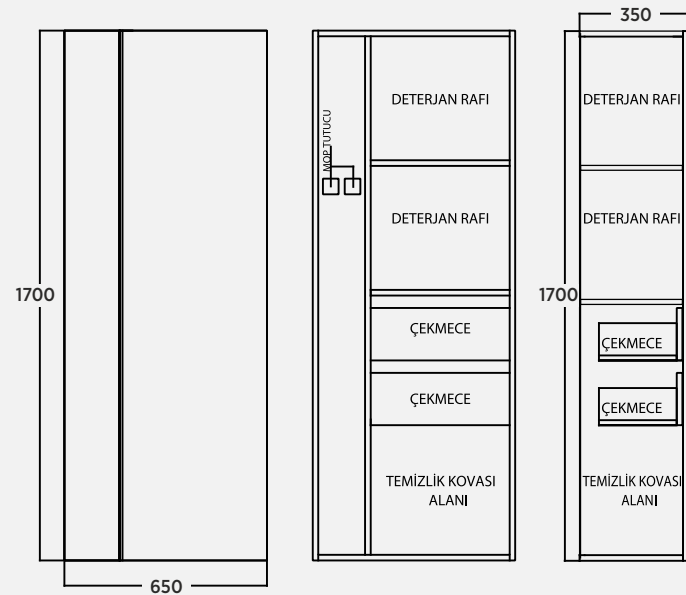

ORTAK

TEMİZLİK BOY DOLABI TEKNİK ÇİZİM

CLEANING TALL CABINET TECHNICAL DRAWING | DISEGNO TECNICO ARMADIO ALTO PER LA PULIZIA

Ortak 65 cm Temizlik Boy Dolabı Cleaning Tall Cabinet | Armadio Alto Per La Pulizia