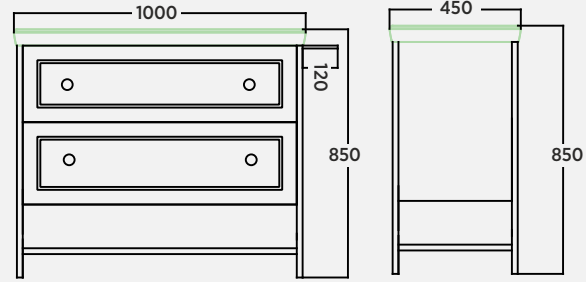

Loft 100 cm Lavabo Dolabı Washbasin Cabinet | Mobile Lavabo