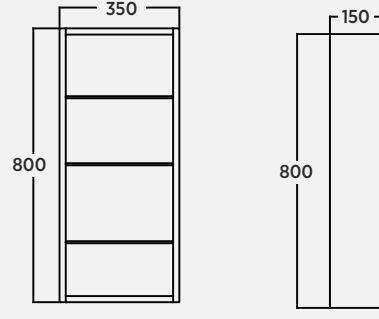

Fresca 35cm Üst Açık Raf Modülü Upper Open Shelf Module | Modulo Superiore A Giorno