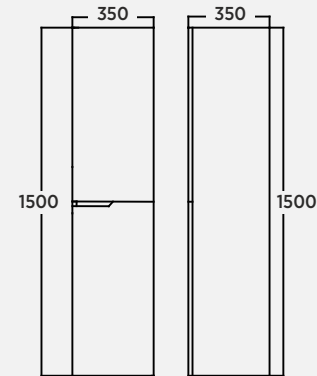

Valora 35 cm Boy Dolabi Tall Cabinet | Armadio Alto