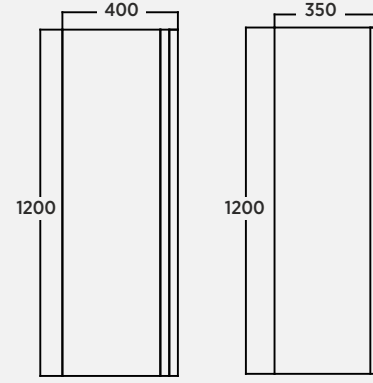

Camino 40 cm Rafli Boy Dolabı | Tall Cabinet With Shelves | Armadio Alto Con Ripiani

Camino 20 cm Büyüteçli Ayna | Magnifying Mirror | Specchio D'ingrandimento