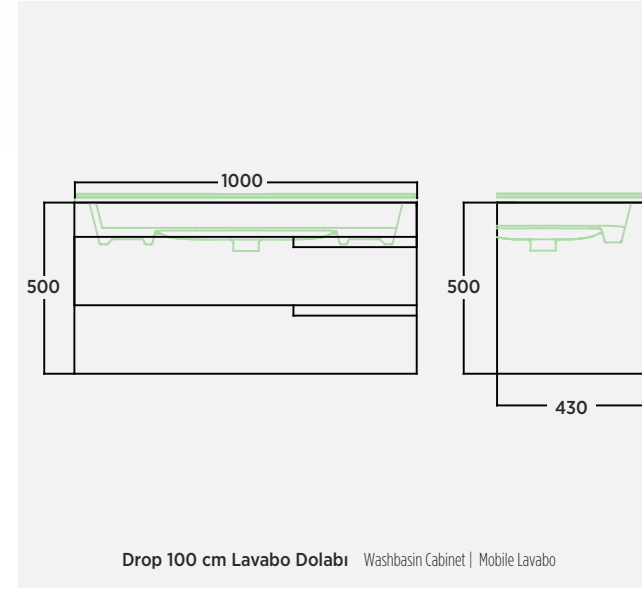

DROP

UYUMLU LAVABOLAR COMPATIBLE WASHBASINS | LAVELLI COMPATIBILI

	SATÜRN FLAT ETAJERLİ LAVABO / 60 CM Washbasin Flat Shelf | Lavabo A Mensola	A143010H A143011H	Parlak Beyaz / Glossy White / Bianco Lucido Mat Beyaz / Matt White / Bianco Opaco
	SATÜRN FLAT ETAJERLİ LAVABO / 80 CM Washbasin Flat Shelf | Lavabo A Mensola	A143020H A143021H	Parlak Beyaz / Glossy White / Bianco Lucido Mat Beyaz / Matt White / Bianco Opaco
	SATÜRN FLAT ETAJERLİ LAVABO / 100 CM Washbasin Flat Shelf | Lavabo A Mensola	A143030H A143031H	Parlak Beyaz / Glossy White / Bianco Lucido Mat Beyaz / Matt White / Bianco Opaco

TEKNİK ÇİZİM

TECHNICAL DRAWING | DISEGNO TECNICO