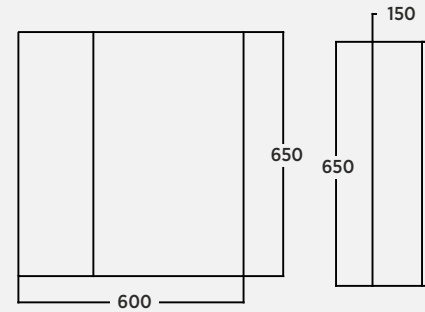

Pino 60 cm Aynalı Dolap Mirror Cabinet | Armadio A Specchio