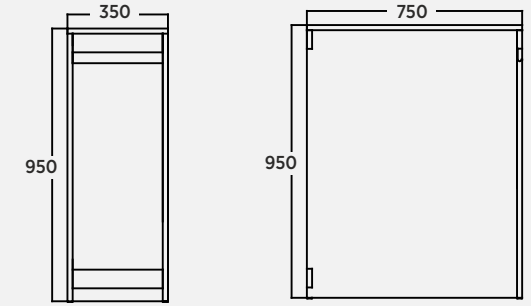

Sei 35 cm Çamaşır Sepetli Boy Dolabı
Tall Cabinet With Laundry Basket | Armadio Alto Con Cesto Per La Biancheria