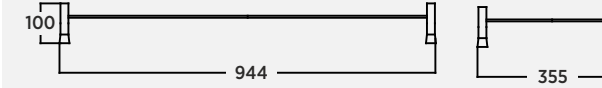

Trio 35 cm Orta Box'lı Boy Dolabı | Tall Cabinet | Armadio Alto

Trio 35 cm Üst Box'lı Boy Dolabı | Tall Cabinet | Armadio Alto

Trio 60 cm Ayak Seti | Leg Set | Set Di Gambe

Trio 80 cm Ayak Seti | Leg Set | Set Di Gambe