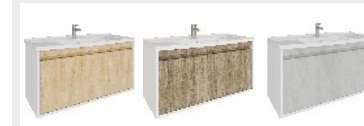

Capitol 80 cm Lavabo Dolabı
Washbasin Cabinet | Mobile Lavabo
(Lavabo Hariçtir | Senza Lavabo)

Capitol 100 cm Lavabo Dolabı
Washbasin Cabinet | Mobile Lavabo
(Lavabo Hariçtir | Senza Lavabo)

EL1CP100C01D00
EL1CP100C02D00
EL1CP100C04D00

Antik Meşe&Canvas Beyaz / Antique Oak&Canvas White / Rovere Antico&Tela Bianco
Antik Ceviz&Canvas Beyaz / Antique Walnut&Canvas White / Noce Antico&Tela Bianco
Stone&Canvas Beyaz / Stone&Canvas White / Pietra&Tela Bianco