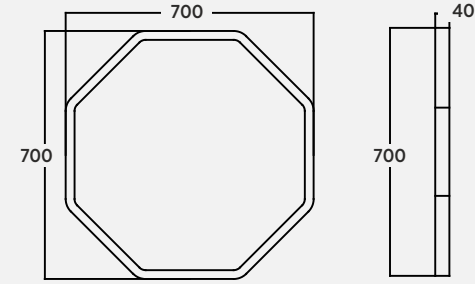

Stella 70 cm Ayna | Mirror | Specchio