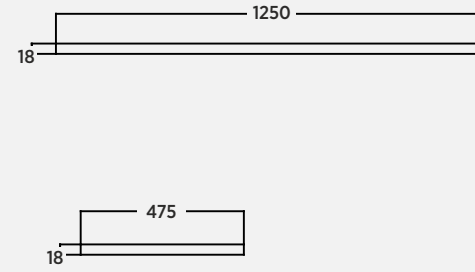

Aldea 65 cm Tezgah | Countertop | Piano D'appoggio

Aldea 125 cm Tezgah | Countertop | Piano D'appoggio

Aldea 185 cm Tezgah | Countertop | Piano D'appoggio

Aldea 60 cm Ayna | Mirror | Specchio

FRESCA

Ferah Dingin Huzur Verici