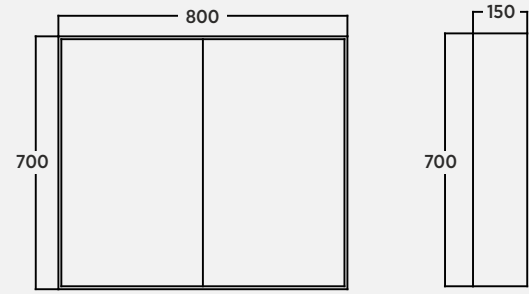

Plura Duo 80 cm Aynalı Dolap | Mirror Cabinet | Armadio A Specchio