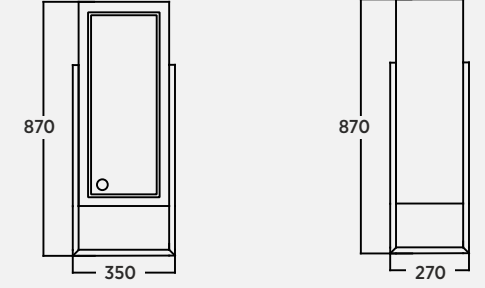

Loft 35 cm Üst Yan Dolap Upper Side Cabinet | Armadio Laterale Superiore