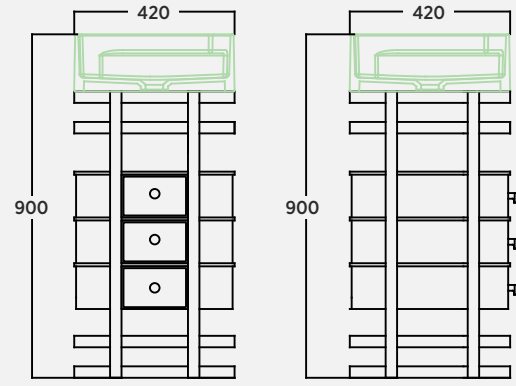

A114014H

Mat Antrasit / Matt Anthracite / Antracite Opaco

Liv 42 cm Lavabo Dolabi | Washbasin Cabinet | Mobile Lavabo

Liv 42 cm Ayna | Mirror | Specchio

Liv 35 cm Boy Dolabi | Tall Cabinet | Armadio Alto

Liv 15 cm Entegre Havluluk
Integrated Towel Rack | Porta Asciugamani Integrato