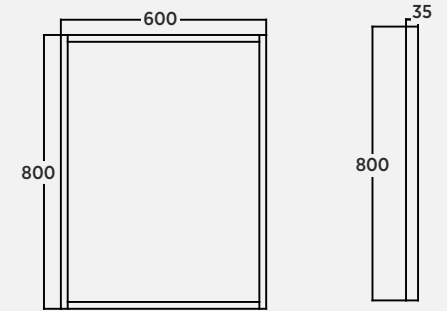

Fresca 80 cm Lavabo Dolabı Washbasin Cabinet | Mobile Lavabo

Fresca 100 cm Lavabo Dolabı Washbasin Cabinet | Mobile Lavabo

Fresca 60 cm Ayna Mirror | Specchio

Fresca 80 cm Ayna Mirror | Specchio

Fresca 100 cm Ayna Mirror | Specchio