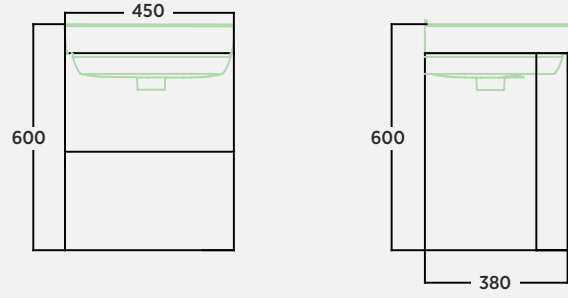

Bold 45 cm Lavabo Dolabı Washbasin Cabinet | Mobile Lavabo