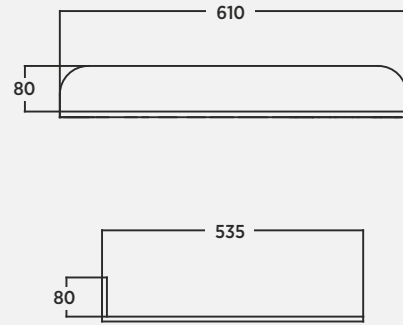

Lui 60 cm Lavabolu Porselen Tezgah
Porcelain Countertop With Washbasin | Piano In Porcellana Con Lavabo