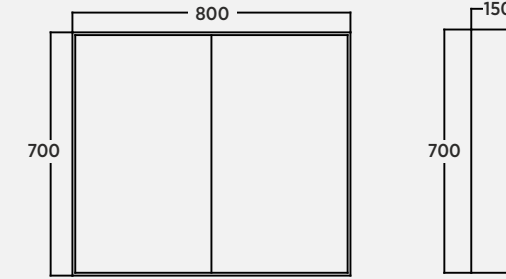

TEKNİK ÇİZİM

TECHNICAL DRAWING | DISEGNO TECNICO

Plura 80 cm Lavabo Dolabı | Washbasin Cabinet | Mobile Lavabo

Plura 80 cm Çerçevesiz Ayna | Framed Mirror | Specchio Incorniciato

Plura 80 cm Aynalı Dolap | Mirror Cabinet | Armadio A Specchio