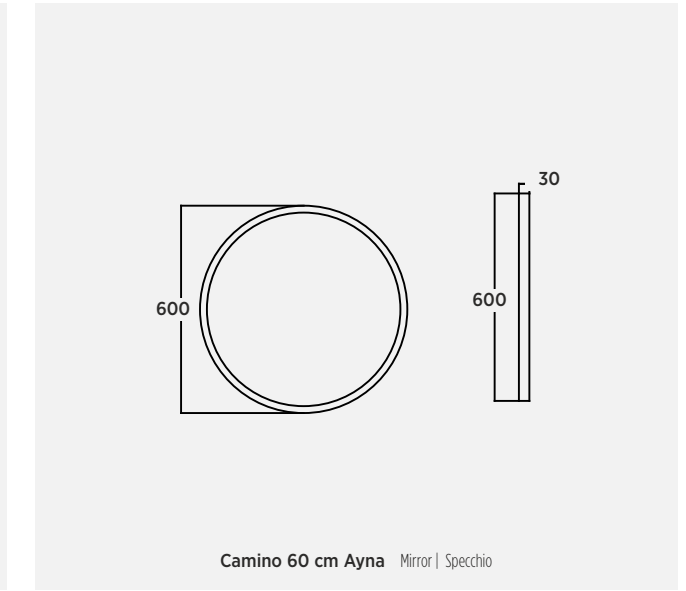

Camino 20 cm Büyüteçli Ayna Magnifying Mirror | Specchio D'ingrandimento	E88CM020C03G00	Antik Gold / Antique Gold / Oro Antico
	Camino 60 cm Çekmece Organizatörü Drawer Organizer | Organizzatore Di Cassetti	EY8CM060C08D00	Antrasit / Anthracite / Anthracite
	Camino 80 cm Çekmece Organizatörü Drawer Organizer | Organizzatore Di Cassetti	EY8CM080C08D00	Antrasit / Anthracite / Anthracite
	Camino 100 cm Çekmece Organizatörü Drawer Organizer | Organizzatore Di Cassetti	EY8CM100C08D00	Antrasit / Anthracite / Anthracite

UYUMLU LAVABOLAR

COMPATIBLE WASHBASINS | LAVELLI COMPATIBILI

	SATÜRN FLAT ETAJERLİ LAVABO / 60 CM Washbasin Flat Shelf | Lavabo A Mensola	A143010H A143011H	Parlak Beyaz / Glossy White / Bianco Lucido Mat Beyaz / Matt White / Bianco Opaco
	SATÜRN FLAT ETAJERLİ LAVABO / 80 CM Washbasin Flat Shelf | Lavabo A Mensola	A143020H A143021H	Parlak Beyaz / Glossy White / Bianco Lucido Mat Beyaz / Matt White / Bianco Opaco
	SATÜRN FLAT ETAJERLİ LAVABO / 100 CM Washbasin Flat Shelf | Lavabo A Mensola	A143030H A143031H	Parlak Beyaz / Glossy White / Bianco Lucido Mat Beyaz / Matt White / Bianco Opaco

TEKNİK ÇİZİM

TECHNICAL DRAWING | DISEGNO TECNICO