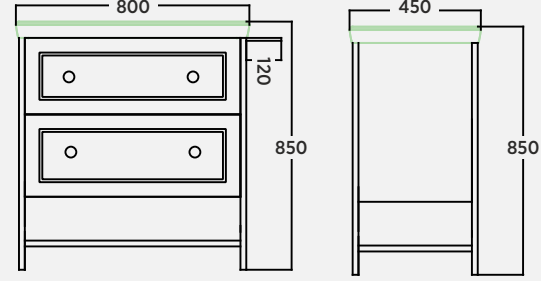

Loft 80 cm Lavabo Dolabı Washbasin Cabinet | Mobile Lavabo