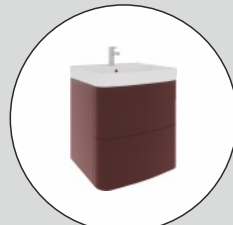

Premium Bordo
Premium Burgundy | Bordeaux Premium