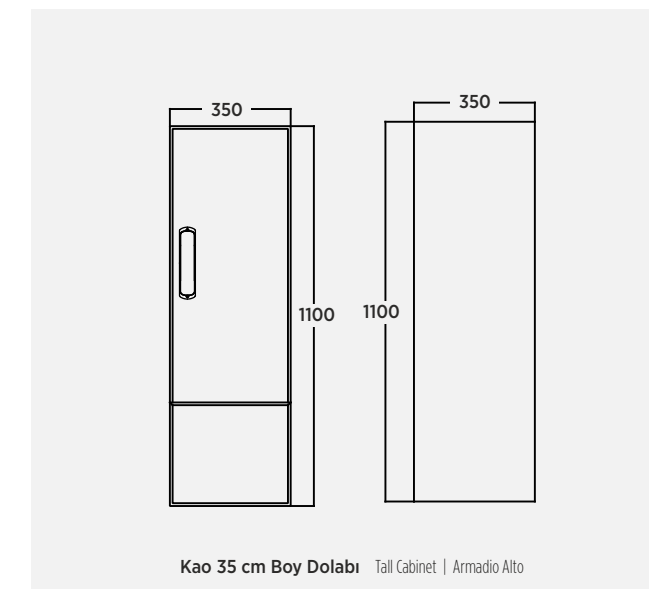

UYUMLU LAVABOLAR
COMPATIBLE WASHBASINS | LAVELLI COMPATIBILI

	LIVELLO TEZGAH ÜSTÜ BATARYA DELİKLİ LAVABO / 42 CM Countertop Washbasin | Lavabo Da Appoggio	A114010H	Parlak Beyaz / Glossy White / Bianco Lucido
	LIVELLO TEZGAH ÜSTÜ BATARYA DELİKLİ LAVABO / 42 CM Countertop Washbasin | Lavabo Da Appoggio	A114011H	Mat Beyaz / Matt White / Bianco Opaco
	LIVELLO TEZGAH ÜSTÜ BATARYA DELİKLİ LAVABO / 42 CM Countertop Washbasin | Lavabo Da Appoggio	A114012H	Metalik Kahve / Metallic Brown / Marrone Metallico
	LIVELLO TEZGAH ÜSTÜ BATARYA DELİKLİ LAVABO / 42 CM Countertop Washbasin | Lavabo Da Appoggio	A114013H	Mat Yeşil / Matt Green / Verde Opaco
	LIVELLO TEZGAH ÜSTÜ BATARYA DELİKLİ LAVABO / 42 CM Countertop Washbasin | Lavabo Da Appoggio	A114014H	Mat Antrasit / Matt Anthracite / Antracite Opaco
	LIVELLO TEZGAH ÜSTÜ BATARYA DELİKLİ LAVABO / 65 CM Countertop Washbasin | Lavabo Da Appoggio	A114020H	Parlak Beyaz / Glossy White / Bianco Lucido

TEKNİK ÇİZİM
TECHNICAL DRAWING | DISEGNO TECNICO