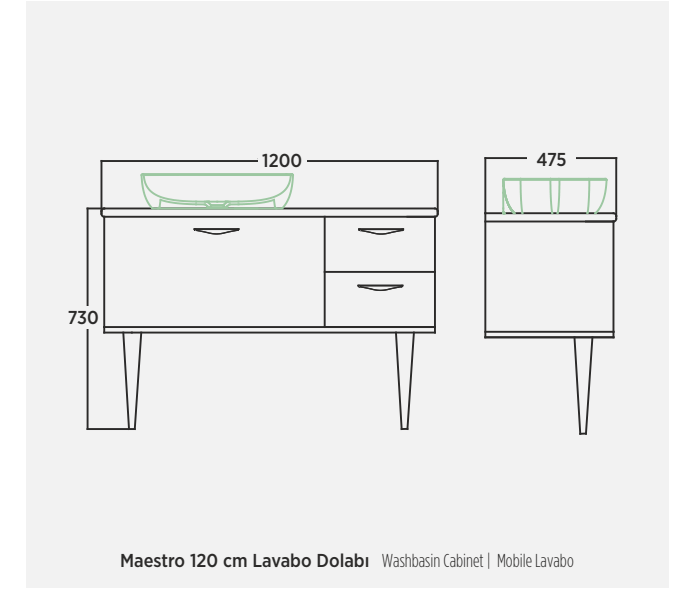

TEKNİK ÇİZİM

TECHNICAL DRAWING | DISEGNO TECNICO