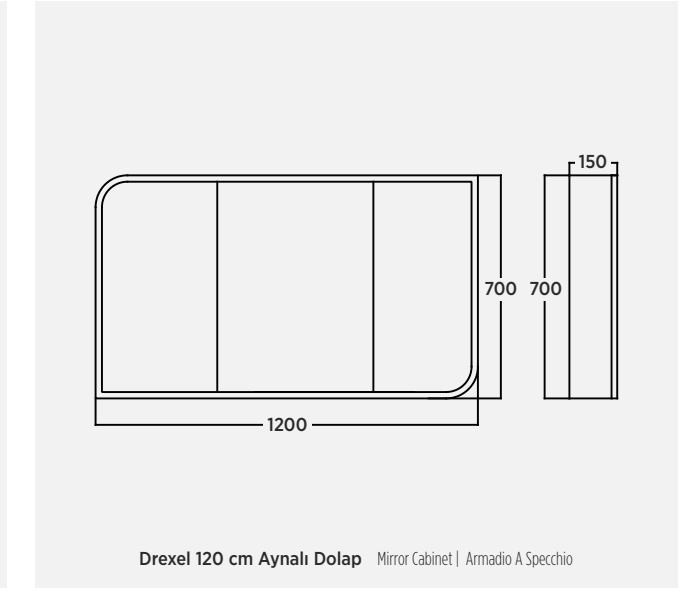

COMPATIBLE WASHBASINS | LAVELLI COMPATIBILI

BOLD YARI GÖMME LAVABO
55x45 CM
Semi-Recessed Washbasin
Lavabo Da Semincasso

A092002H

Pariak Beyaz / Glossy White / Bianco Lucido

MAESTRO

Ergonomik İşlevsel Dikkat Çekici