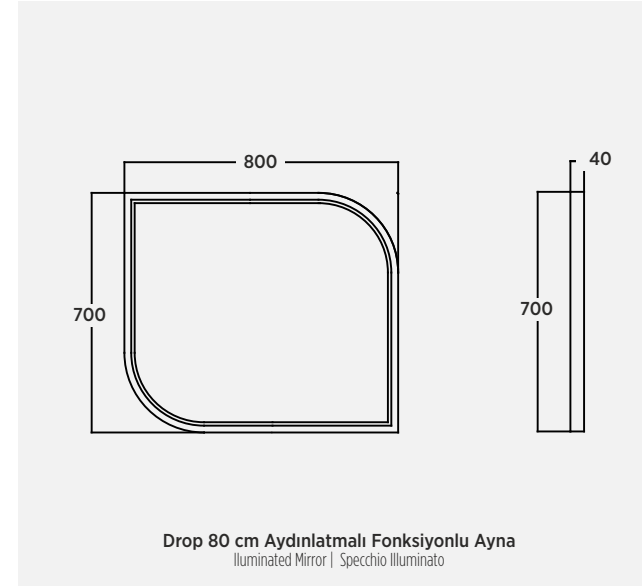

TEKNİK ÇİZİM

TECHNICAL DRAWING | DISEGNO TECNICO

BOLD

Estetik Modern Zamanın Ötesinde

Aesthetic • Modern • Timeless
Estetico • Moderno • Senza Tempo

Zamanın ötesinde bir tasarıma sahip olan Bold serisi, 2 farklı ölçü seçeneği ile dar banyoların aranılan mobilyaları arasında yerini alıyor.