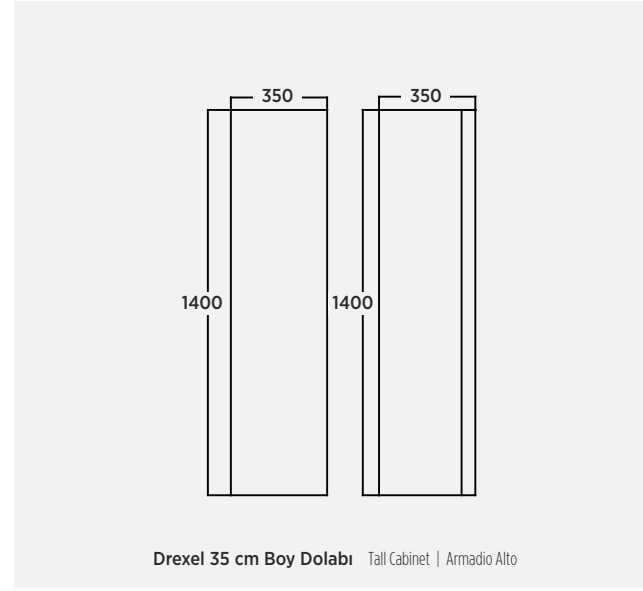

COMPATIBLE WASHBASINS | LAVELLI COMPATIBILI

BOLD YARI GÖMME LAVABO
55x45 CM
Semi-Recessed Washbasin
Lavabo Da Semincasso

A092002H

Pariak Beyaz / Glossy White / Bianco Lucido

MAESTRO

Ergonomik İşlevsel Dikkat Çekici