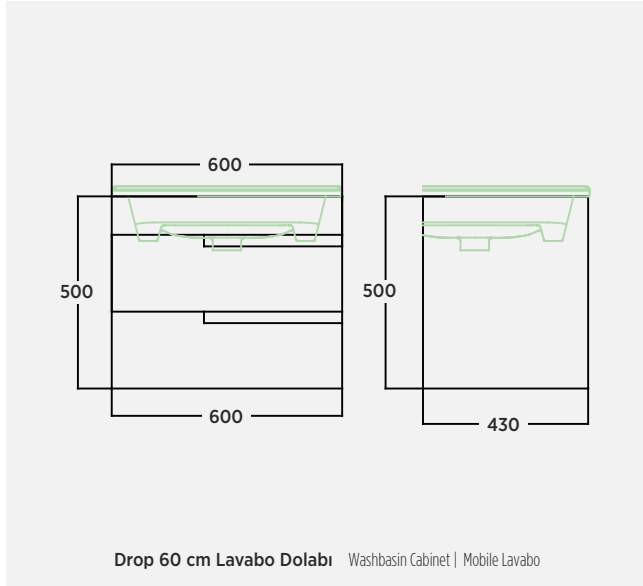

DROP

UYUMLU LAVABOLAR COMPATIBLE WASHBASINS | LAVELLI COMPATIBILI

	SATÜRN FLAT ETAJERLİ LAVABO / 60 CM Washbasin Flat Shelf | Lavabo A Mensola	A143010H A143011H	Parlak Beyaz / Glossy White / Bianco Lucido Mat Beyaz / Matt White / Bianco Opaco
	SATÜRN FLAT ETAJERLİ LAVABO / 80 CM Washbasin Flat Shelf | Lavabo A Mensola	A143020H A143021H	Parlak Beyaz / Glossy White / Bianco Lucido Mat Beyaz / Matt White / Bianco Opaco
	SATÜRN FLAT ETAJERLİ LAVABO / 100 CM Washbasin Flat Shelf | Lavabo A Mensola	A143030H A143031H	Parlak Beyaz / Glossy White / Bianco Lucido Mat Beyaz / Matt White / Bianco Opaco

TEKNİK ÇİZİM

TECHNICAL DRAWING | DISEGNO TECNICO