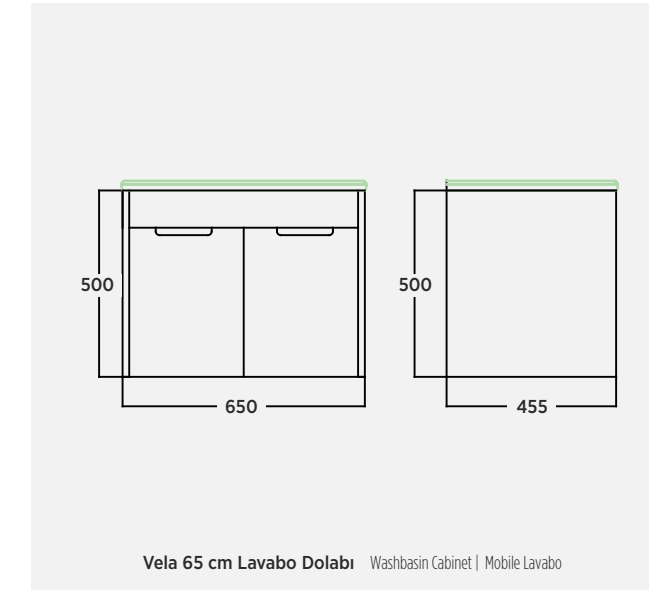

LUNA FLAT LAVABO
100 CM
Washbasin | Lavabo

A063203H

Parlak Beyaz / Glossy White / Bianco Lucido

TEKNİK ÇİZİM

TECHNICAL DRAWING | DISEGNO TECNICO

Vela 65 cm Lavabo Dolabi | Washbasin Cabinet | Mobile Lavabo