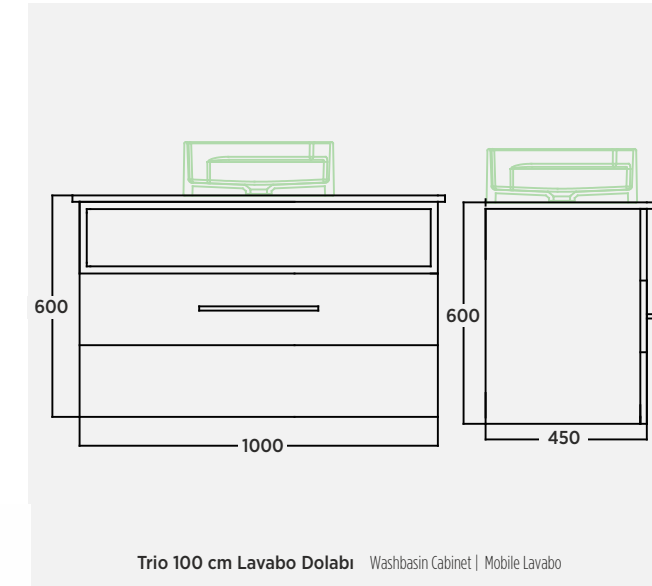

TEKNİK ÇİZİM

TECHNICAL DRAWING | DISEGNO TECNICO

Trio 60 cm Aynalı Dolap | Mirror Cabinet | Armadio A Specchio

Trio 80 cm Aynalı Dolap | Mirror Cabinet | Armadio A Specchio

Trio 100 cm Aynalı Dolap | Mirror Cabinet | Armadio A Specchio