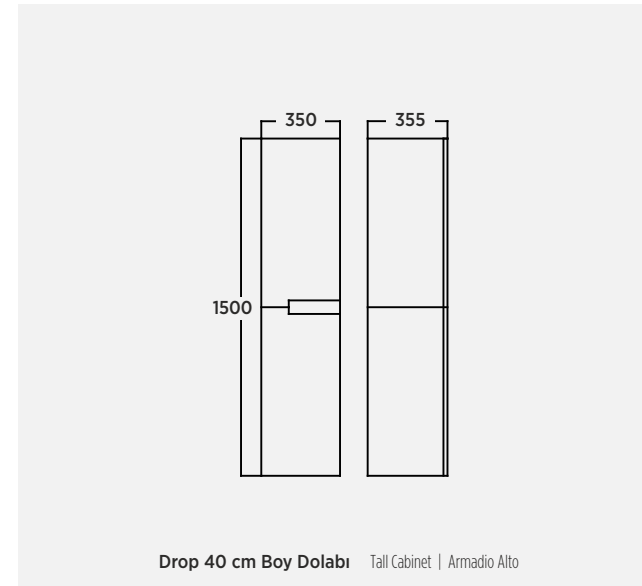

TEKNİK ÇİZİM

TECHNICAL DRAWING | DISEGNO TECNICO

BOLD

Estetik Modern Zamanın Ötesinde

Aesthetic • Modern • Timeless
Estetico • Moderno • Senza Tempo

Zamanın ötesinde bir tasarıma sahip olan Bold serisi, 2 farklı ölçü seçeneği ile dar banyoların aranılan mobilyaları arasında yerini alıyor.