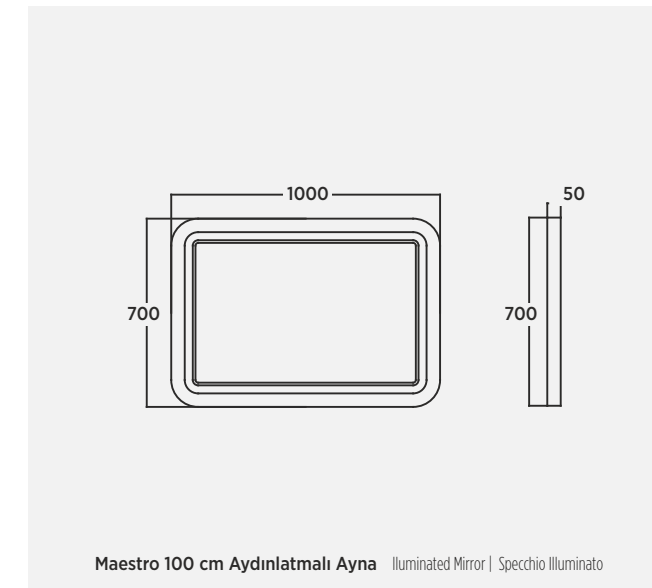

TEKNİK ÇİZİM

TECHNICAL DRAWING | DISEGNO TECNICO