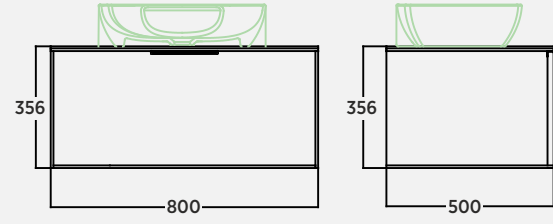

Miela 80 cm Lavabo Dolabi Washbasin Cabinet | Mobile Lavabo