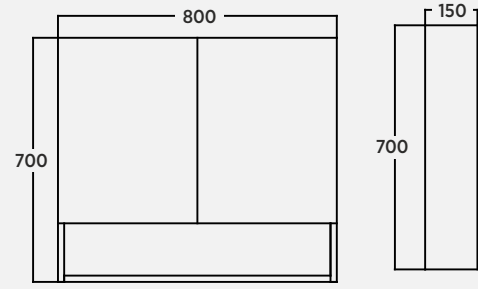

Camino 80 cm Aynalı Dolap | Mirror Cabinet | Armadio A Specchio