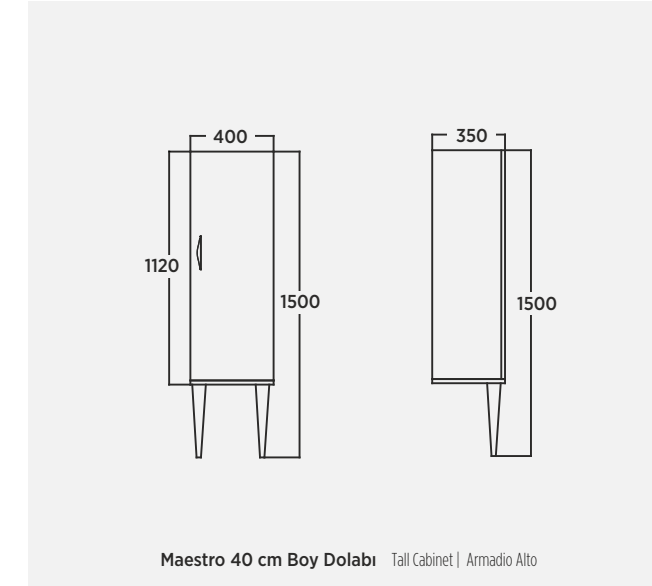

TEKNİK ÇİZİM

TECHNICAL DRAWING | DISEGNO TECNICO