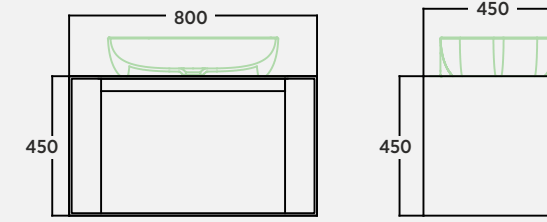

TEKNİK ÇİZİM

TECHNICAL DRAWING | DISEGNO TECNICO

Plura 80 cm Lavabo Dolabı | Washbasin Cabinet | Mobile Lavabo

Plura 80 cm Çerçevesiz Ayna | Framed Mirror | Specchio Incorniciato

Plura 80 cm Aynalı Dolap | Mirror Cabinet | Armadio A Specchio