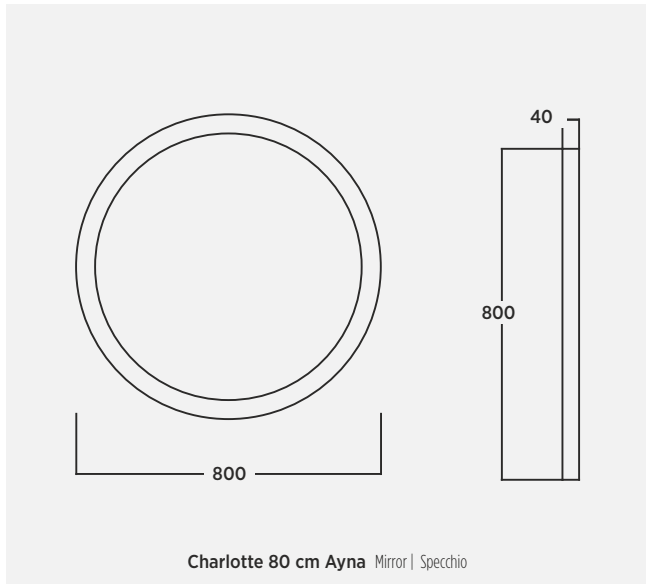

Dinamik Maskülen Cazibeli

Dynamic • Masculine • Attractive
Dinamico • Maschile • Attraente