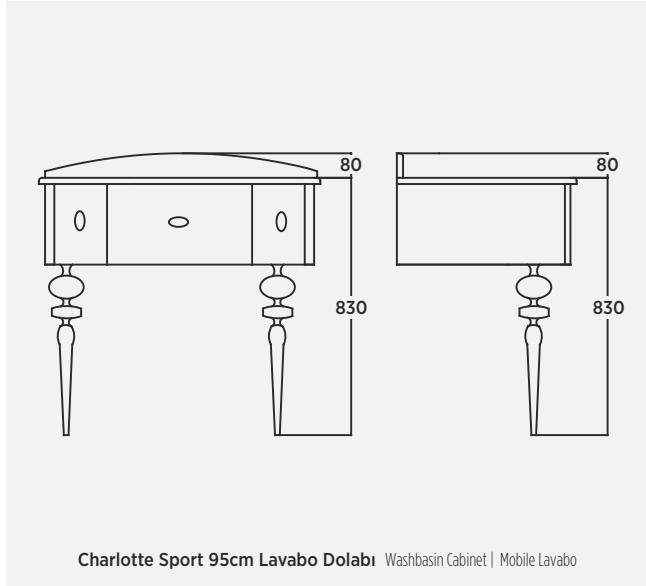

Dinamik Maskülen Cazibeli

Dynamic • Masculine • Attractive
Dinamico • Maschile • Attraente