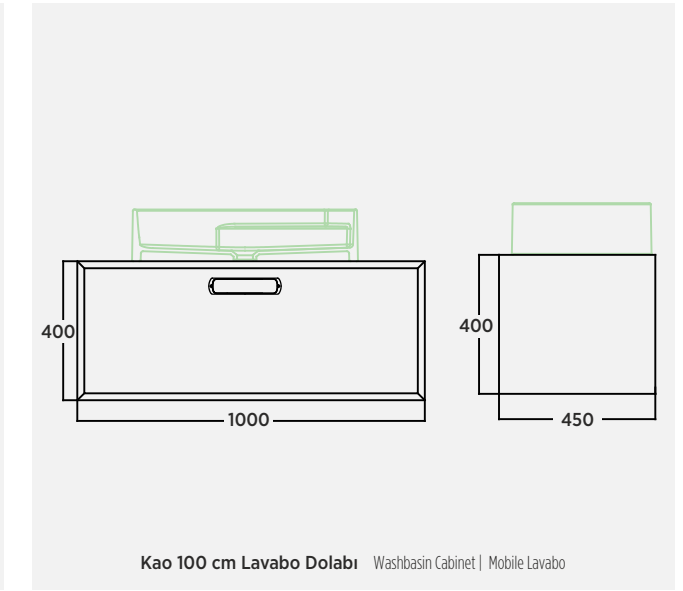

UYUMLU LAVABOLAR
COMPATIBLE WASHBASINS | LAVELLI COMPATIBILI

	LIVELLO TEZGAH ÜSTÜ BATARYA DELİKLİ LAVABO / 42 CM Countertop Washbasin | Lavabo Da Appoggio	A114010H	Parlak Beyaz / Glossy White / Bianco Lucido
	LIVELLO TEZGAH ÜSTÜ BATARYA DELİKLİ LAVABO / 42 CM Countertop Washbasin | Lavabo Da Appoggio	A114011H	Mat Beyaz / Matt White / Bianco Opaco
	LIVELLO TEZGAH ÜSTÜ BATARYA DELİKLİ LAVABO / 42 CM Countertop Washbasin | Lavabo Da Appoggio	A114012H	Metalik Kahve / Metallic Brown / Marrone Metallico
	LIVELLO TEZGAH ÜSTÜ BATARYA DELİKLİ LAVABO / 42 CM Countertop Washbasin | Lavabo Da Appoggio	A114013H	Mat Yeşil / Matt Green / Verde Opaco
	LIVELLO TEZGAH ÜSTÜ BATARYA DELİKLİ LAVABO / 42 CM Countertop Washbasin | Lavabo Da Appoggio	A114014H	Mat Antrasit / Matt Anthracite / Antracite Opaco
	LIVELLO TEZGAH ÜSTÜ BATARYA DELİKLİ LAVABO / 65 CM Countertop Washbasin | Lavabo Da Appoggio	A114020H	Parlak Beyaz / Glossy White / Bianco Lucido

TEKNİK ÇİZİM
TECHNICAL DRAWING | DISEGNO TECNICO