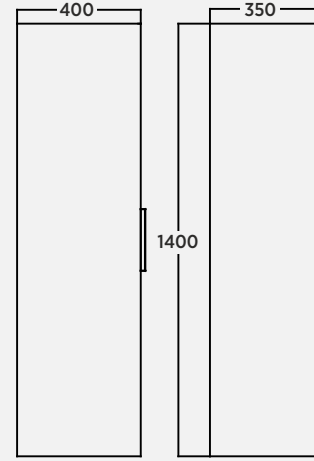

Miela 40 cm Rafli Boy Dolabi Tall Cabinet With Shelves | Armadio Alto Con Ripiani