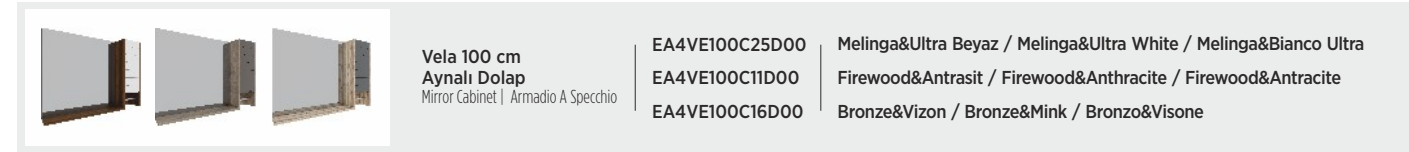

EA4VE100C25D00

Melंगा&Ultra Beyaz / Melinga&Ultra White / Melinga&Bianco Ultra

EA4VE100C11D00

Firewood&Antrasit / Firewood&Anthracite / Firewood&Antracite

EA4VE100C16D00

Bronze&Vizon / Bronze&Mink / Bronzo&Visone