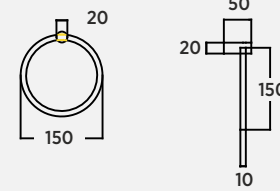

Liv 15 cm Entegre Havluluk
Integrated Towel Rack | Porta Asciugamani Integrato