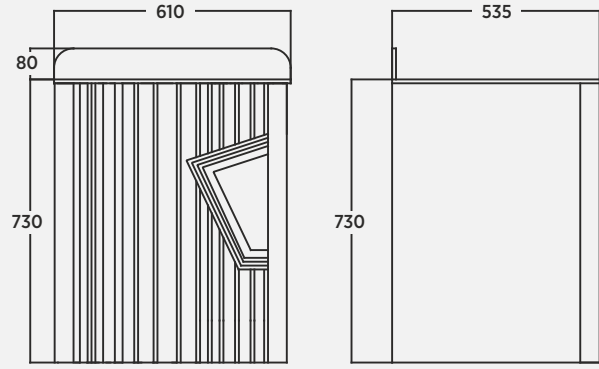

LUI

TEKNİK ÇİZİM - LUI
TECHNICAL DRAWING | DISEGNO TECNICO

Lui 60 cm Lavabo Dolabi Washbasin Cabinet | Mobile Lavabo