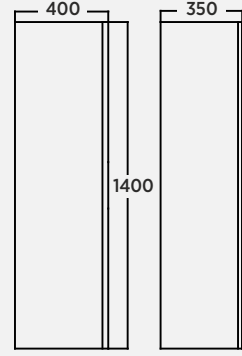

Fresca 80 cm Lavabo Dolabı Washbasin Cabinet | Mobile Lavabo

Fresca 100 cm Lavabo Dolabı Washbasin Cabinet | Mobile Lavabo

Fresca 60 cm Ayna Mirror | Specchio

Fresca 80 cm Ayna Mirror | Specchio

Fresca 100 cm Ayna Mirror | Specchio