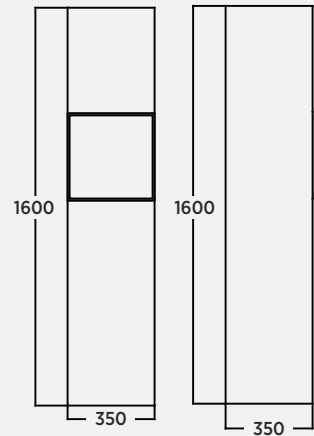

Trio 35 cm Üst Box'lı Boy Dolabı | Tall Cabinet | Armadio Alto

Trio 60 cm Ayak Seti | Leg Set | Set Di Gambe

Trio 80 cm Ayak Seti | Leg Set | Set Di Gambe

Trio 100 cm Ayak Seti | Leg Set | Set Di Gambe