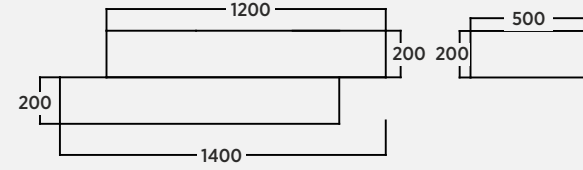

Toan 120 cm Lavabo Dolabı Washbasin Cabinet | Mobile Lavabo