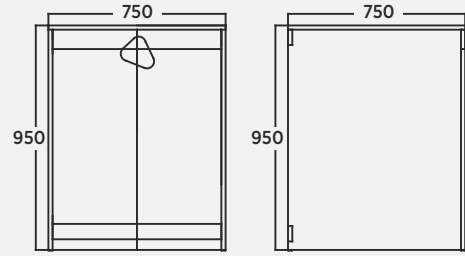

Sense 75 cm Çamaşır Makinesi Dolabı
Laundry Machine Cabinet | Armadio Lavatrice