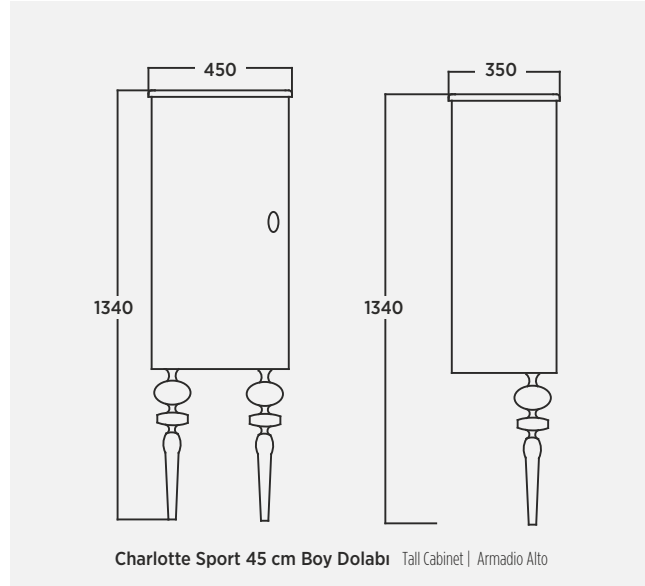

Dinamik Maskülen Cazibeli

Dynamic • Masculine • Attractive
Dinamico • Maschile • Attraente