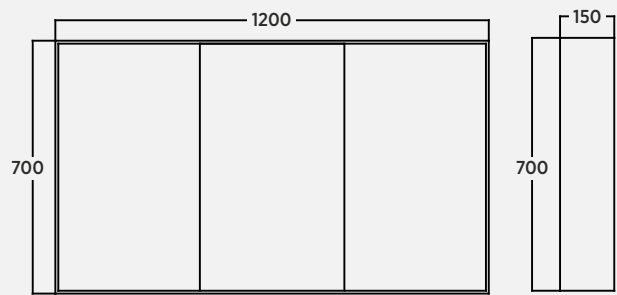

Plura Duo 80 cm Aynalı Dolap | Mirror Cabinet | Armadio A Specchio

Plura Duo 100 cm Aynalı Dolap | Mirror Cabinet | Armadio A Specchio

Plura Duo 120 cm Aynalı Dolap | Mirror Cabinet | Armadio A Specchio