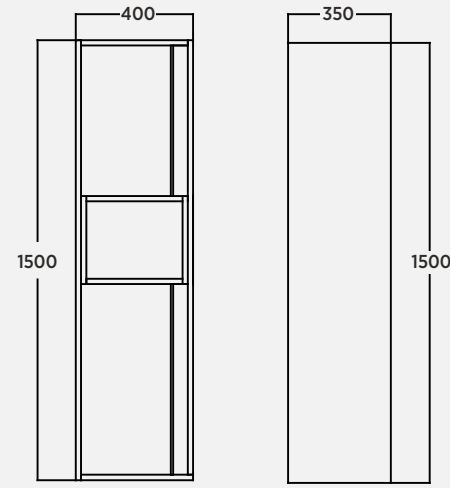

Allure 40 cm Boy Dolabi Tall Cabinet | Armadio Alto