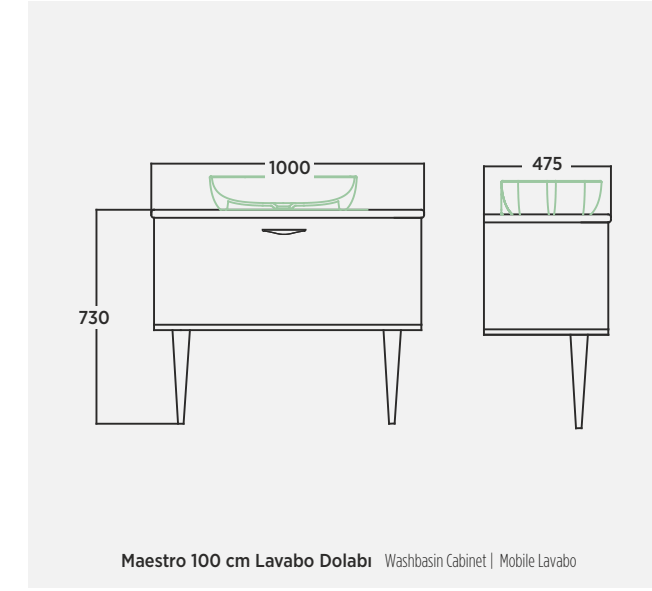

TEKNİK ÇİZİM

TECHNICAL DRAWING | DISEGNO TECNICO