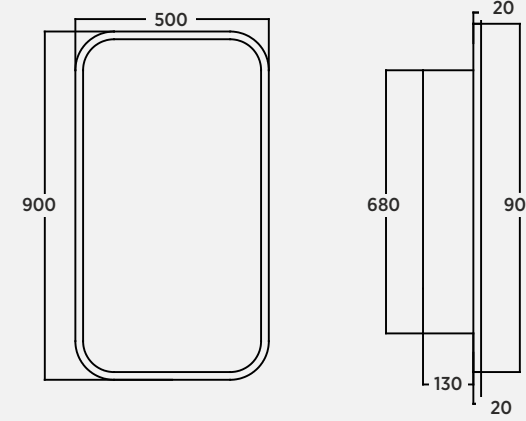

Miela 20 cm Çekmeceli Boy Dolabi Tall Cabinet With Drawer | Armadio Alto Con Cassetto

Miela 50 cm Ayna Mirror | Specchio

Miela 50 cm Çekmeceli Aynalı Dolap Mirror Cabinet With Drawer | Armadio A Specchio Con Cassetto