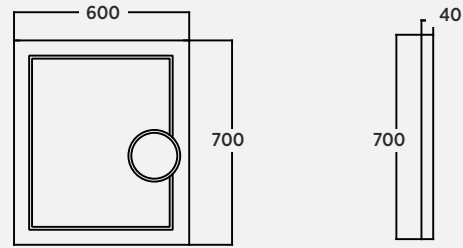

Loft 60 cm Lavabo Dolabı Washbasin Cabinet | Mobile Lavabo

Loft 80 cm Lavabo Dolabı Washbasin Cabinet | Mobile Lavabo

Loft 100 cm Lavabo Dolabı Washbasin Cabinet | Mobile Lavabo

Loft 60 cm Aydınlatmalı Fonksiyonlu Ayna
Illuminated Mirror | Specchio Illuminato