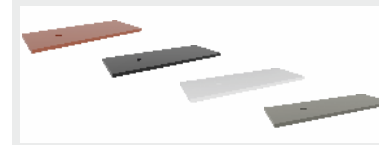

Aldea 125 cm Tezgah / Sol
Countertop / Left | Piano D'appoggio / Sinistra (Tek Lavabo kullanımı içindir For Single Washbasin Usage Per Uso Lavabo Singolo)

EY9AL125L19D00
EY9AL125L20D00
EY9AL125L21D00
EY9AL125L18D00

Soft Kiremit / Soft Brick / Mattone Morbido
Soft Siyah / Soft Black / Nero Morbido
Soft Beyaz / Soft White / Bianco Morbido
Soft Antrasit / Soft Anthracite / Antracite Morbido