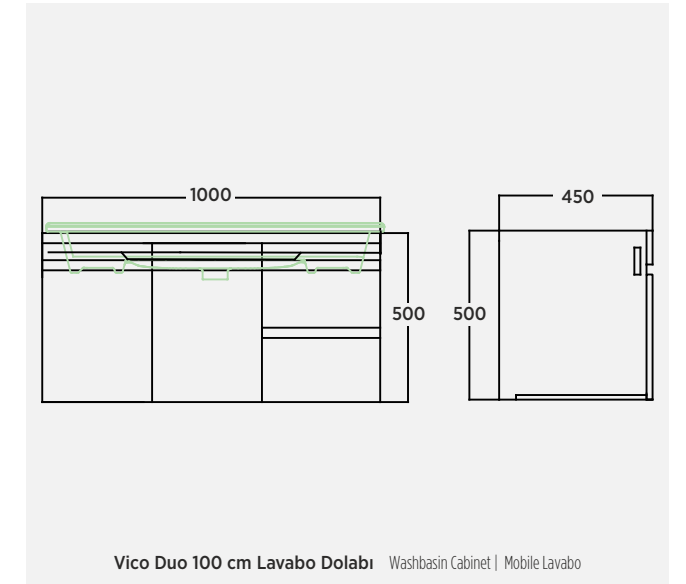

ÖNERİLEN AYNALAR

SUGGESTED MIRRORS | SPECCHI SUGGERITI

EA3OR080C00A00

EA3OR100C00A00

ÖNERİLEN AYDINLATMALI AYNALAR

SUGGESTED ILLUMINATED MIRRORS | SPECCHI ILLUMINATI SUGGERITI

EA1OR080C00A00

EA1OR100C00A00

ÖNERİLEN FONKSİYONLU AYNALAR

SUGGESTED MIRRORS WITH FUNCTIONS | SPECCHI SUGGERITI CON FUNZIONI

EA7VC055C00A00

EA7VC075C00A00

ÖNERİLEN AYDINLATMALI AYNALI DOLAPLAR

SUGGESTED ILLUMINATED MIRROR CABINETS | CONSIGLIATI ARMADIETTI A SPECCHIO ILLUMINATI

EA2OR080C09D00

Vintage / Vintage / Vintage

EA2OR080C10D00

Urbanwood / Urbanwood / Urbanwood

EA2OR080C01D00

Antik Meşe / Antique Oak / Rovere Antico

EA2OR100C09D00

Vintage / Vintage / Vintage

EA2OR100C10D00

Urbanwood / Urbanwood / Urbanwood

EA2OR100C01D00

Antik Meşe / Antique Oak / Rovere Antico

ÖNERİLEN AYNALI DOLAPLAR:

SUGGESTED MIRROR CABINETS | ARMADIETTI A SPECCHIO SUGGERITI

EA4OR080C09D00

Vintage / Vintage / Vintage

EA4OR080C10D00

Urbanwood / Urbanwood / Urbanwood

EA4OR080C01D00

Antik Meşe / Antique Oak / Rovere Antico

EA4OR100C09D00

Vintage / Vintage / Vintage

EA4OR100C10D00

Urbanwood / Urbanwood / Urbanwood

EA4OR100C01D00

Antik Meşe / Antique Oak / Rovere Antico

UYUMLU LAVABOLAR

COMPATIBLE WASHBASINS | LAVELLI COMPATIBILI

A063201H

Parlak Beyaz / Glossy White / Bianco Lucido

A063202H

Parlak Beyaz / Glossy White / Bianco Lucido

A063203H

Parlak Beyaz / Glossy White / Bianco Lucido

TEKNİK ÇİZİM

TECHNICAL DRAWING | DISEGNO TECNICO