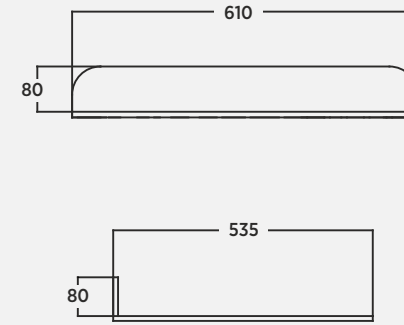

Lui 75 cm Ayna Mirror | Specchio

LEI

TEKNİK ÇİZİM - LEI
TECHNICAL DRAWING | DISEGNO TECNICO

Lei 60 cm Lavabo Dolabi Washbasin Cabinet | Mobile Lavabo

Lei 45 cm Boy Dolabi Tall Cabinet | Armadio Alto

Lei 60 cm Lavabolu Porselen Tezgah
Porcelain Countertop With Washbasin | Piano In Porcellana Con Lavabo