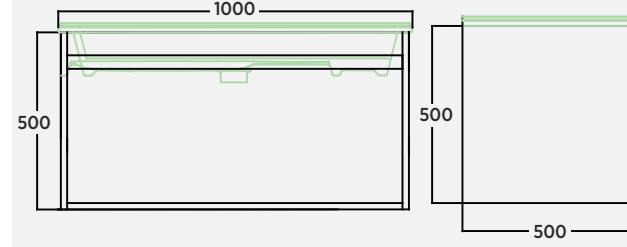

EA4OR100C03D00

TEKNİK ÇİZİM

TECHNICAL DRAWING | DISEGNO TECNICO

**Capitol 65 cm Lavabo Dolabı** Washbasin Cabinet | Mobile Lavabo**Capitol 80 cm Lavabo Dolabı** Washbasin Cabinet | Mobile Lavabo**Capitol 100 cm Lavabo Dolabı** Washbasin Cabinet | Mobile Lavabo**Capitol 35 cm Boy Dolabı** Tall Cabinet | Armadio Alto**Capitol 60 cm Aydınlatmalı Fonksiyonlu Ayna**
Illuminated Mirror With Function | Specchio Con Funzioni Illuminato**Capitol 80 cm Aydınlatmalı Fonksiyonlu Ayna**
Illuminated Mirror With Function | Specchio Con Funzioni Illuminato