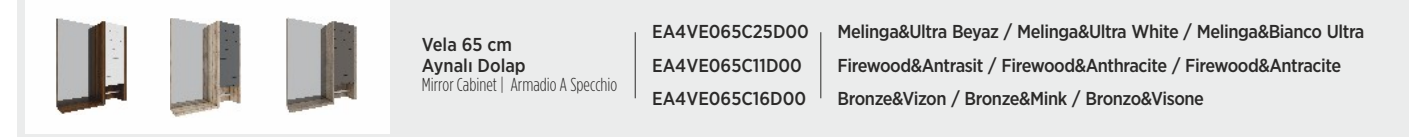

Vela 80 cm Aynalı Dolap
Mirror Cabinet | Armadio A Specchio

ÖNERİLEN AYNALI DOLAPLAR:

SUGGESTED MIRROR CABINETS | ARMADIETTI A SPECCHIO SUGGERITI

EA4VE065C25D00

Melंगा&Ultra Beyaz / Melinga&Ultra White / Melinga&Bianco Ultra

EA4VE065C11D00

Firewood&Antrasit / Firewood&Anthracite / Firewood&Antracite

EA4VE065C16D00

Bronze&Vizon / Bronze&Mink / Bronzo&Visone