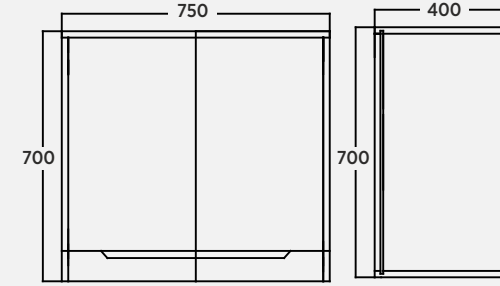

Valora 75 cm Çamaşır Makinesi Üst Dolabi
Laundry Machine Upper Cabinet | Armadio Superiore Per Lavatrice