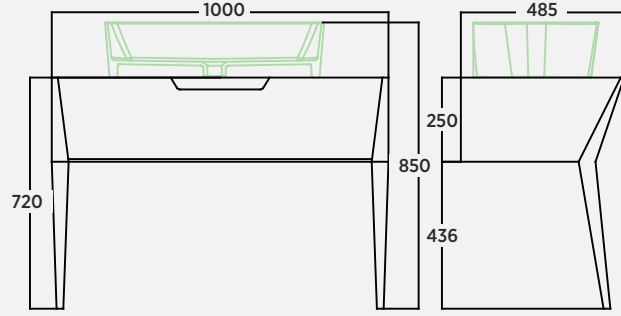

Stella 100 cm Lavabo Dolabi | Washbasin Cabinet | Mobile Lavabo