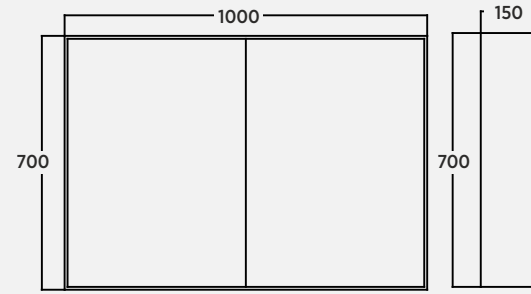

Plura Duo 100 cm Aynalı Dolap | Mirror Cabinet | Armadio A Specchio