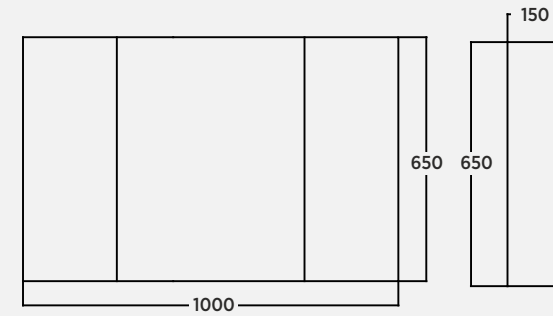

Pino 60 cm Lavabo Dolabı Washbasin Cabinet | Mobile Lavabo

Pino 80 cm Lavabo Dolabı Washbasin Cabinet | Mobile Lavabo

Pino 100 cm Aynalı Dolap Mirror Cabinet | Armadio A Specchio

Pino 35 cm Boy Dolabı Tall Cabinet | Armadio Alto