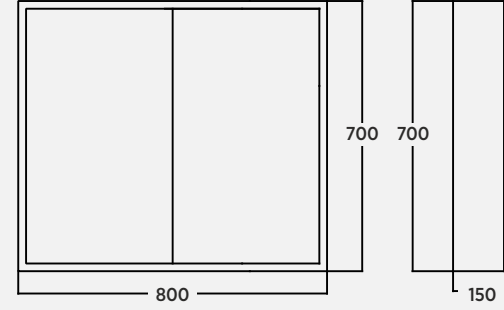

Trio 80 cm Aynalı Dolap | Mirror Cabinet | Armadio A Specchio