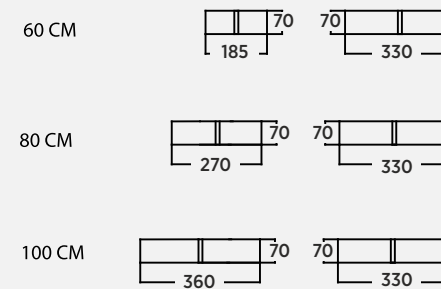

Heldig Çekmece Organizatörü | Drawer Organizer | Organizzatore Di Cassetti