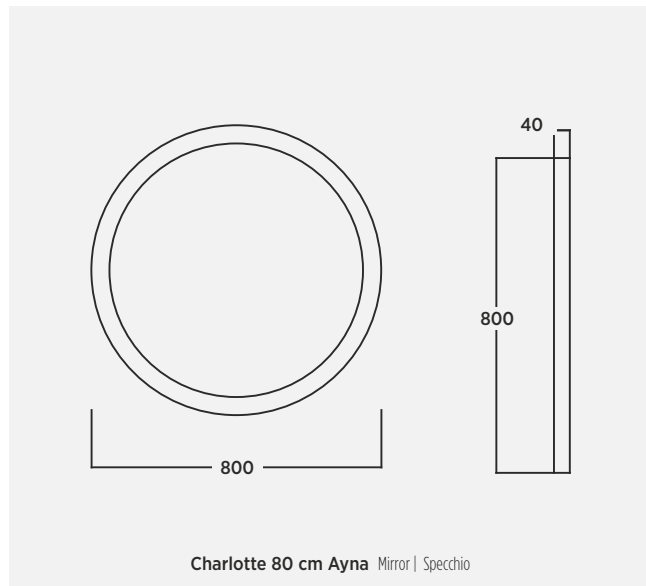

Zarif
Eşsiz
Popüler
Elegant • Unique • Popular
Elegante • Unico • Popolare