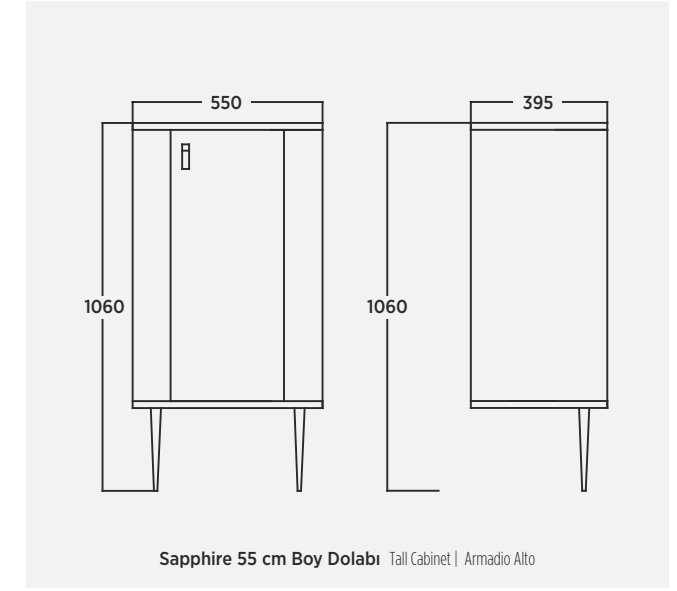

TEKNİK ÇİZİM TECHNICAL DRAWING | DISEGNO TECNICO