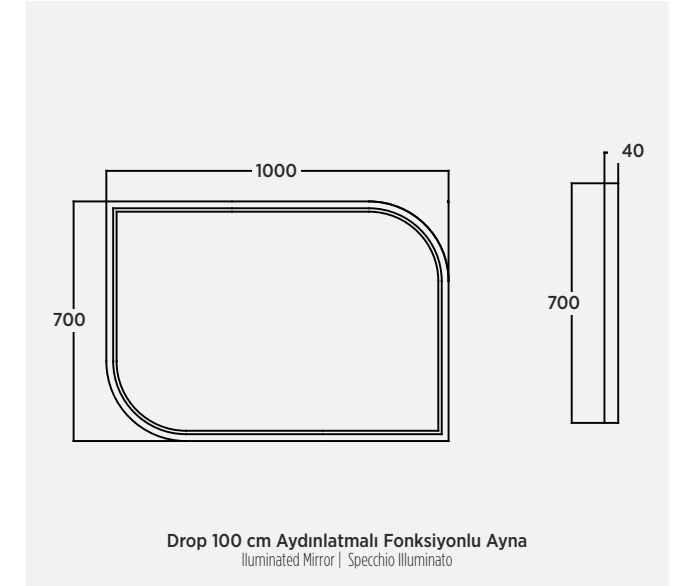

TEKNİK ÇİZİM

TECHNICAL DRAWING | DISEGNO TECNICO

BOLD

Estetik Modern Zamanın Ötesinde

Aesthetic • Modern • Timeless
Estetico • Moderno • Senza Tempo

Zamanın ötesinde bir tasarıma sahip olan Bold serisi, 2 farklı ölçü seçeneği ile dar banyoların aranılan mobilyaları arasında yerini alıyor.