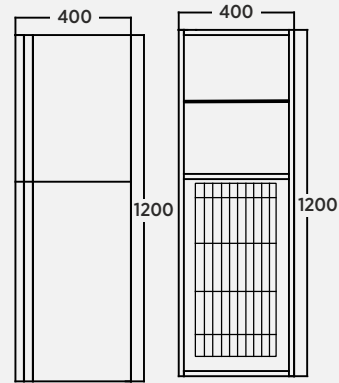

Camino 40 cm Çamaşır Sepetli Boy Dolabı
Tall Cabinet With Laundry Basket | Armadio Alto Con Cesto Per La Biancheria