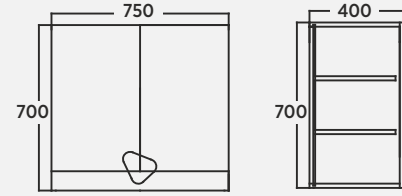

Sense 45 cm Çekmeceli Aynalı Dolap
Mirror Cabinet With Drawer | Armadio A Specchio Con Cassetto

Sense 75 cm Çamaşır Makinesi Üst Dolabı
Laundry Machine Upper Cabinet | Armadio Superiore Per Lavatrice