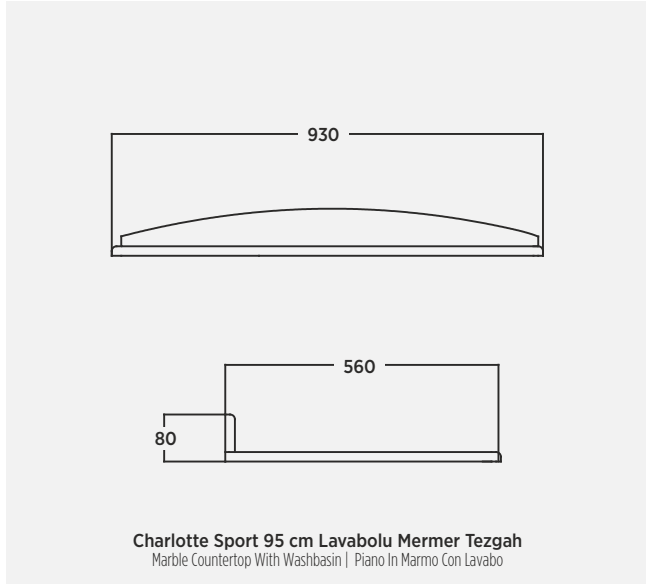

Dinamik Maskülen Cazibeli

Dynamic • Masculine • Attractive
Dinamico • Maschile • Attraente