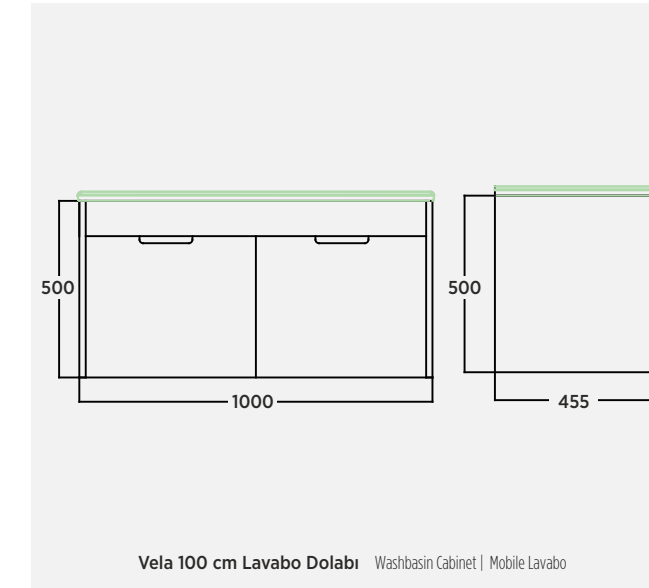

Vela 65 cm Lavabo Dolabi | Washbasin Cabinet | Mobile Lavabo

Vela 100 cm Lavabo Dolabi | Washbasin Cabinet | Mobile Lavabo