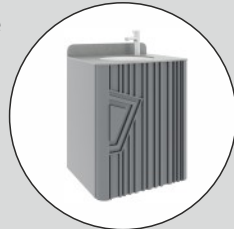

Cool Gri
Cool Grey | Grigio Freddo