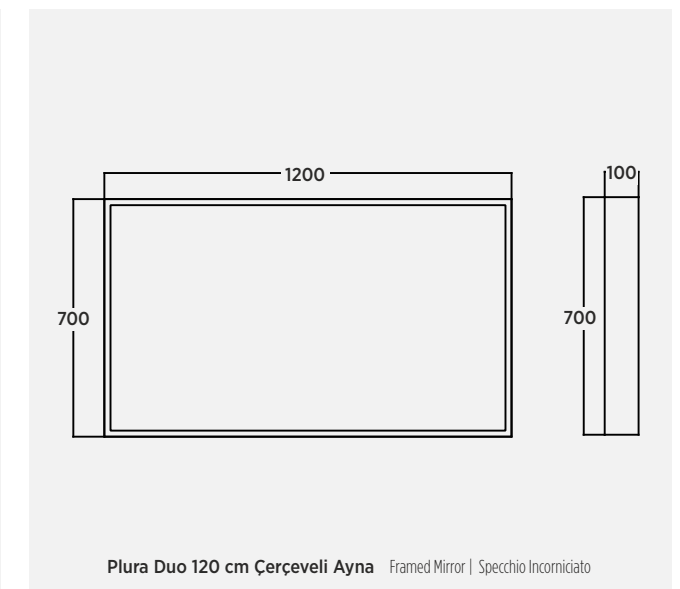

Lucida Tezgah Üstü Lavabo / 55 Cm Countertop Washbasin | Lavabo Da Appoggio	A002551H A002553H	Parlak Beyaz / Glossy White / Bianco Lucido Parlak Turuncu / Glossy Orange / Arancione Lucido
	Lucida Tezgah Üstü Lavabo / 55 Cm Countertop Washbasin | Lavabo Da Appoggio	A002555H A002557H	Mat Yeşil / Matt Green / Verde Opaco Metalik Kahve / Metallic Brown / Marrone Metallico
	Lucida Tezgah Üstü Lavabo / 55 Cm Countertop Washbasin | Lavabo Da Appoggio	A002552H A002554H	Parlak Siyah / Glossy Black / Nero Lucido Parlak Kırmızı / Glossy Red / Rosso Lucido
	Lucida Tezgah Üstü Lavabo / 55 Cm Countertop Washbasin | Lavabo Da Appoggio	A002556H A002571H	Mat Antrasit / Matt Anthracite / Antracite Opaco Mat Beyaz / Matt White / Bianco Opaco
	Alto Tezgah Üstü Lavabo / 50 Cm Countertop Washbasin | Lavabo Da Appoggio	A002051H A002053H	Parlak Beyaz / Glossy White / Bianco Lucido Parlak Turuncu / Glossy Orange / Arancione Lucido
	Alto Tezgah Üstü Lavabo / 50 Cm Countertop Washbasin | Lavabo Da Appoggio	A002054H A002055H	Parlak Kırmızı / Glossy Red / Rosso Lucido Mat Yeşil / Matt Green / Verde Opaco
	Alto Tezgah Üstü Lavabo / 50 Cm Countertop Washbasin | Lavabo Da Appoggio	A002056H A002057H	Mat Antrasit / Matt Anthracite / Antracite Opaco Metalik Kahve / Metallic Brown / Marrone Metallico
	Alto Tezgah Üstü Lavabo / 50 Cm Countertop Washbasin | Lavabo Da Appoggio	A002052H A002071H	Parlak Siyah / Glossy Black / Nero Lucido Mat Beyaz / Matt White / Bianco Opaco
	Dies Tezgah Üstü Batarya Delikli Lavabo / 50 Cm Countertop Washbasin | Lavabo Da Appoggio	A002151H A002153H	Parlak Beyaz / Glossy White / Bianco Lucido Parlak Turuncu / Glossy Orange / Arancione Lucido
	Dies Tezgah Üstü Lavabo / 50 Cm Countertop Washbasin | Lavabo Da Appoggio	A002154H A002155H	Parlak Kırmızı / Glossy Red / Rosso Lucido Mat Yeşil / Matt Green / Verde Opaco
	Dies Tezgah Üstü Lavabo / 50 Cm Countertop Washbasin | Lavabo Da Appoggio	A002156H A002157H	Mat Antrasit / Matt Anthracite / Antracite Opaco Metalik Kahve / Metallic Brown / Marrone Metallico
	Dies Tezgah Üstü Lavabo / 50 Cm Countertop Washbasin | Lavabo Da Appoggio	A002152H A002171H	Parlak Siyah / Glossy Black / Nero Lucido Mat Beyaz / Matt White / Bianco Opaco