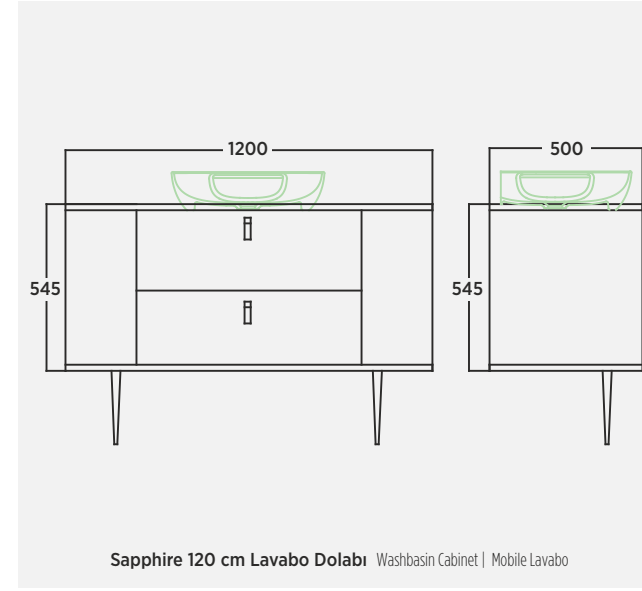

TEKNİK ÇİZİM TECHNICAL DRAWING | DISEGNO TECNICO