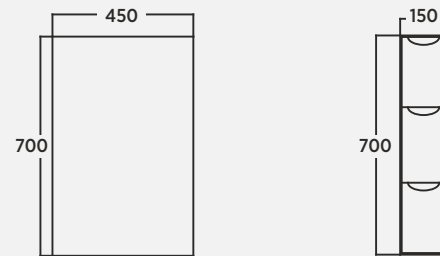

Sense 80 cm Lavabo Dolabı / Sağ Washbasin Cabinet / Right | Mobile Lavabo / Destra

Sense 100 cm Lavabo Dolabı / Sağ Washbasin Cabinet / Right | Mobile Lavabo / Destra

Sense 100 cm Lavabo Dolabı / Sol Washbasin Cabinet / Left | Mobile Lavabo / Sinistra

Sense 20 cm Aynalı Dolap Mirror Cabinet | Armadio A Specchio

Sense 15 cm Üst Açık Raf Modülü Upper Open Shelf Module | Modulo Superiore A Giorno

Sense 40 cm Mini Boy Dolabı Mini Tall Cabinet | Mini Armadio Alto

Sense 40 cm Ayak Seti Leg Set | Set Di Gambe