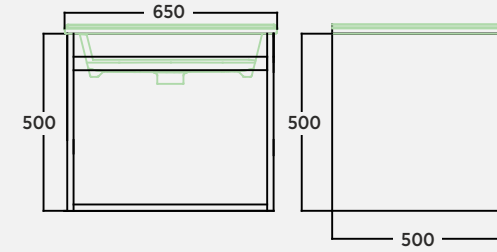

EA4OR100C03D00

TEKNİK ÇİZİM

TECHNICAL DRAWING | DISEGNO TECNICO

**Capitol 65 cm Lavabo Dolabı** Washbasin Cabinet | Mobile Lavabo**Capitol 80 cm Lavabo Dolabı** Washbasin Cabinet | Mobile Lavabo**Capitol 100 cm Lavabo Dolabı** Washbasin Cabinet | Mobile Lavabo**Capitol 35 cm Boy Dolabı** Tall Cabinet | Armadio Alto**Capitol 60 cm Aydınlatmalı Fonksiyonlu Ayna**
Illuminated Mirror With Function | Specchio Con Funzioni Illuminato**Capitol 80 cm Aydınlatmalı Fonksiyonlu Ayna**
Illuminated Mirror With Function | Specchio Con Funzioni Illuminato