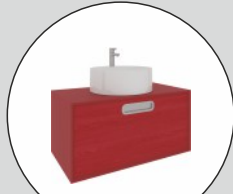

Redwood
Redwood | Legno Rosso