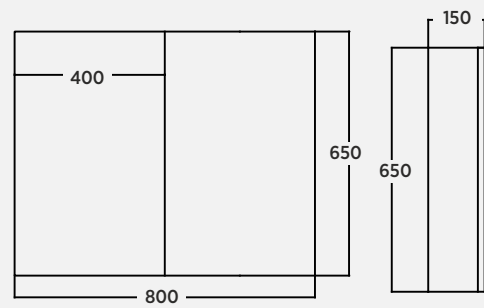

Pino 80 cm Aynalı Dolap Mirror Cabinet | Armadio A Specchio