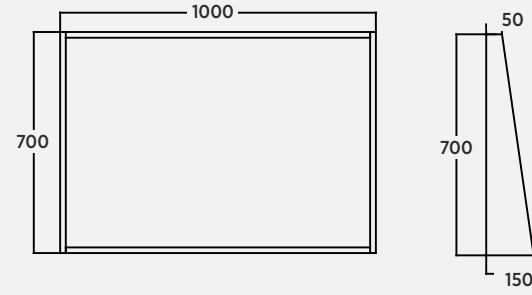

Stella 100 cm Aydınlatmalı Ayna | Illuminated Mirror | Specchio Illuminato