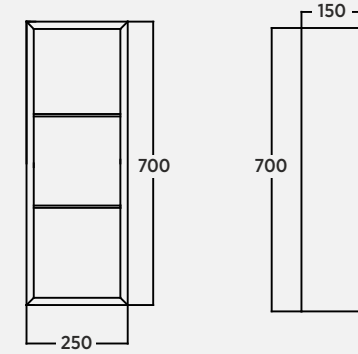

Heldig 80 cm Aydınlatmalı Aynalı Dolap
Illuminated Mirror Cabinet | Armadio A Specchio Illuminato

Heldig 60 cm Aydınlatmalı Ayna | Illuminated Mirror | Specchio Illuminato

Heldig 80 cm Aydınlatmalı Ayna | Illuminated Mirror | Specchio Illuminato

Heldig 100 cm Aydınlatmalı Ayna | Illuminated Mirror | Specchio Illuminato

Heldig 25 cm Üst Açık Raf Modülü | Upper Open Shelf Module | Modulo Superiore A Giorno

Heldig 60 cm Ayak Seti | Leg Set | Set Di Gambe