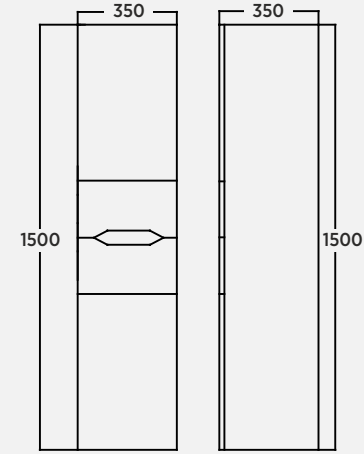

Dora 35 cm Boy Dolabı Tall Cabinet | Armadio Alto