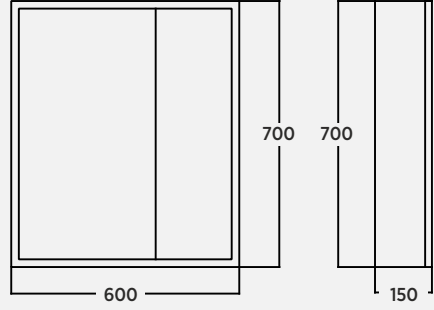

Trio 60 cm Aynalı Dolap | Mirror Cabinet | Armadio A Specchio