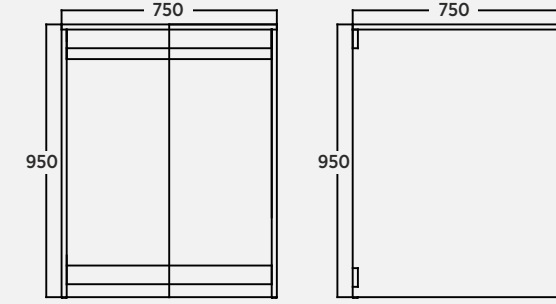

Sei 75 cm Çamaşır Makinesi Dolabı | Laundry Machine Cabinet | Armadio Lavatrice