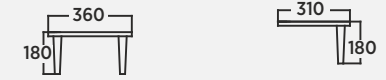

Sense 40 cm Ayak Seti Leg Set | Set Di Gambe