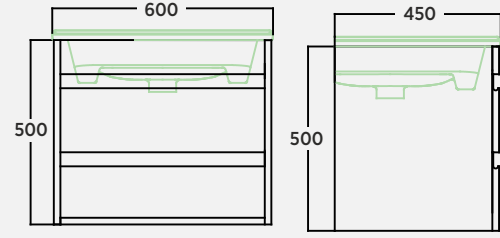

Sei 60 cm Lavabo Dolabı | Washbasin Cabinet | Mobile Lavabo