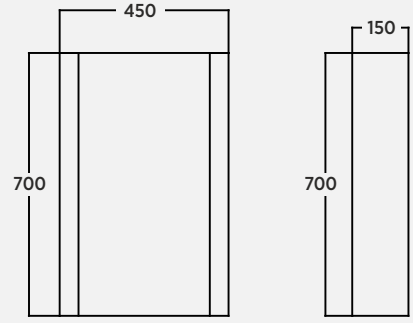

Bold 45 cm Aynalı Dolap Mirror Cabinet | Armadio A Specchio