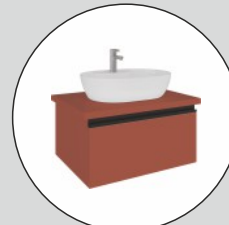

OPSİYONEL RENKLER

OPTIONAL COLORS | COLORI OPZIONALI

Soft Kiremit
Soft Brick | Mattone Morbido