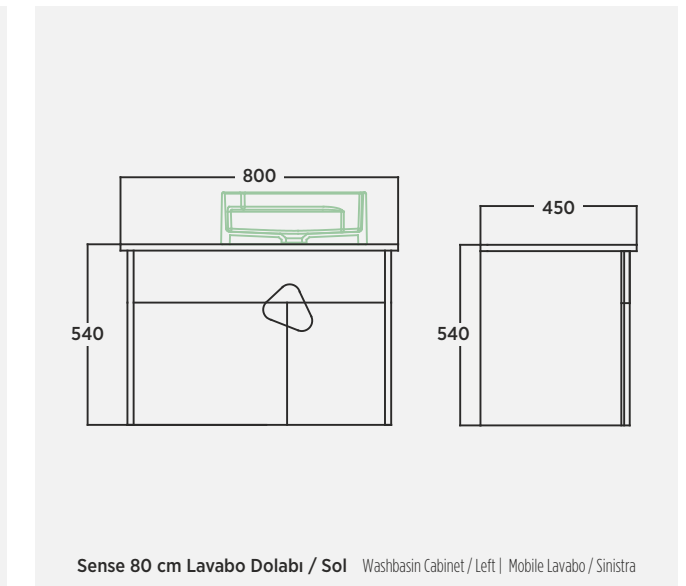

UYUMLU LAVABOLAR

COMPATIBLE WASHBASINS | LAVELLI COMPATIBILI

	LIVELLO TEZGAH ÜSTÜ BATARYA DELİKLİ LAVABO / 42 CM Countertop Washbasin | Lavabo Da Appoggio	A114010H	Parlak Beyaz / Glossy White / Bianco Lucido
	LIVELLO TEZGAH ÜSTÜ BATARYA DELİKLİ LAVABO / 42 CM Countertop Washbasin | Lavabo Da Appoggio	A114011H	Mat Beyaz / Matt White / Bianco Opaco
	LIVELLO TEZGAH ÜSTÜ BATARYA DELİKLİ LAVABO / 42 CM Countertop Washbasin | Lavabo Da Appoggio	A114012H	Metalik Kahve / Metallic Brown / Marrone Metallico
	LIVELLO TEZGAH ÜSTÜ BATARYA DELİKLİ LAVABO / 42 CM Countertop Washbasin | Lavabo Da Appoggio	A114013H	Mat Yeşil / Matt Green / Verde Opaco
	LIVELLO TEZGAH ÜSTÜ BATARYA DELİKLİ LAVABO / 42 CM Countertop Washbasin | Lavabo Da Appoggio	A114014H	Mat Antrasit / Matt Anthracite / Antracite Opaco

TEKNİK ÇİZİM

TECHNICAL DRAWING | DISEGNO TECNICO