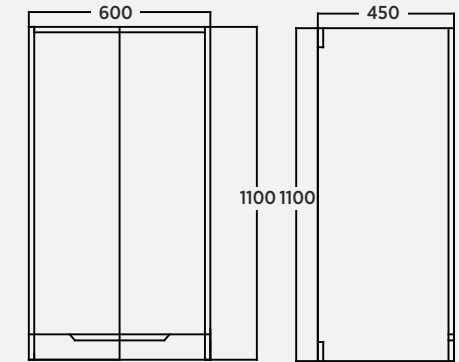

Valora 75 cm Çamaşır Makinesi Dolabi Laundry Machine Cabinet | Armadio Lavatrice

Valora 100 cm Lavabo Dolabi Washbasin Cabinet | Mobile Lavabo

Valora 35 cm Boy Dolabi Tall Cabinet | Armadio Alto

Valora 35 cm Çamaşır Sepetli Boy Dolabi
Tall Cabinet With Laundry Basket | Armadio Alto Con Cesto Per La Biancheria