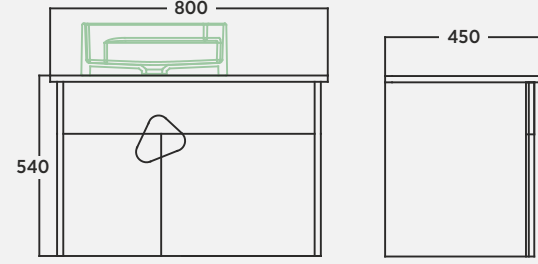

Sense 80 cm Lavabo Dolabı / Sağ Washbasin Cabinet / Right | Mobile Lavabo / Destra