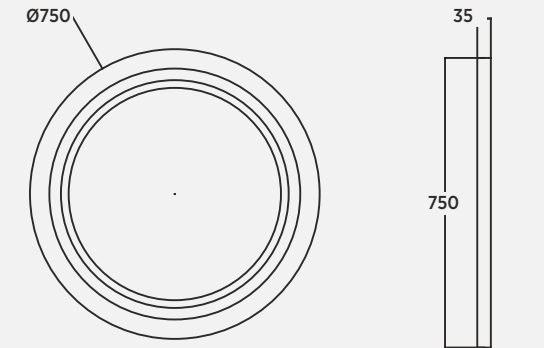

Lui 75 cm Ayna Mirror | Specchio

LEI

TEKNİK ÇİZİM - LEI
TECHNICAL DRAWING | DISEGNO TECNICO

Lei 60 cm Lavabo Dolabi Washbasin Cabinet | Mobile Lavabo

Lei 45 cm Boy Dolabi Tall Cabinet | Armadio Alto

Lei 60 cm Lavabolu Porselen Tezgah
Porcelain Countertop With Washbasin | Piano In Porcellana Con Lavabo