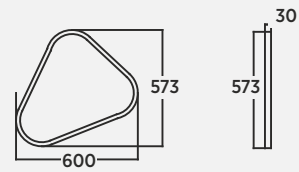

Sense 60 cm Ayna | Mirror | Specchio