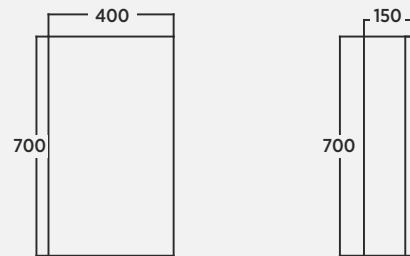

Sense 100 cm Lavabo Dolabı / Sol Washbasin Cabinet / Left | Mobile Lavabo / Sinistra

Sense 20 cm Aynalı Dolap Mirror Cabinet | Armadio A Specchio

Sense 40 cm Aynalı Dolap Mirror Cabinet | Armadio A Specchio