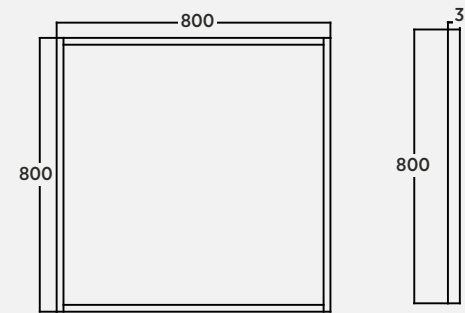

Fresca 80 cm Lavabo Dolabı Washbasin Cabinet | Mobile Lavabo

Fresca 100 cm Lavabo Dolabı Washbasin Cabinet | Mobile Lavabo

Fresca 60 cm Ayna Mirror | Specchio

Fresca 80 cm Ayna Mirror | Specchio

Fresca 100 cm Ayna Mirror | Specchio