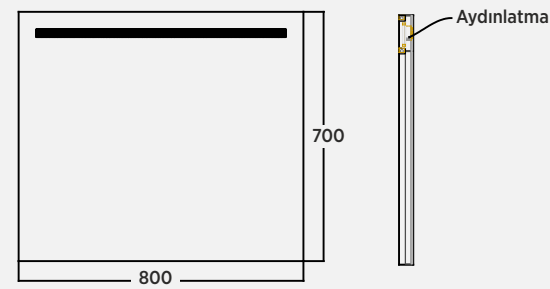

Heldig 80 cm Aydınlatmalı Ayna | Illuminated Mirror | Specchio Illuminato