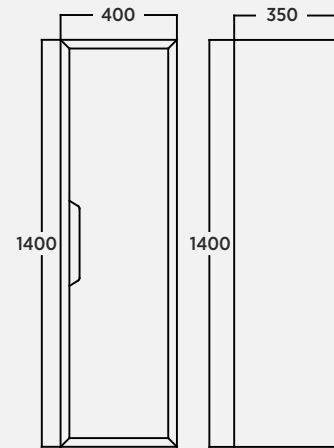

Stella 40 cm Boy Dolabi | Tall Cabinet | Armadio Alto