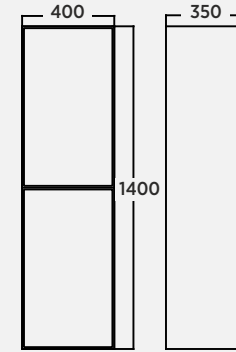

Toan 80 cm Aydınlatmalı Ayna Illuminated Mirror | Specchio Illuminato

Toan 120 cm Aydınlatmalı Ayna Illuminated Mirror | Specchio Illuminato

Toan 40 cm Boy Dolabı Tall Cabinet | Armadio Alto

LOFT

Humanist Nordik Zamansız