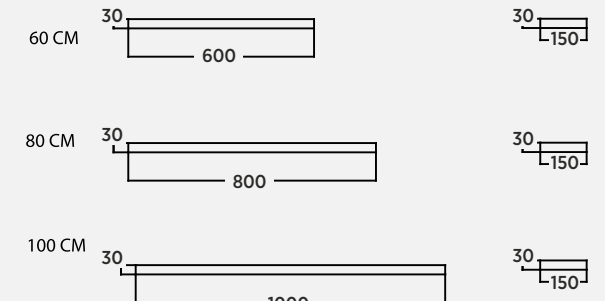

Heldig Etajer | Shelf | Scaffale