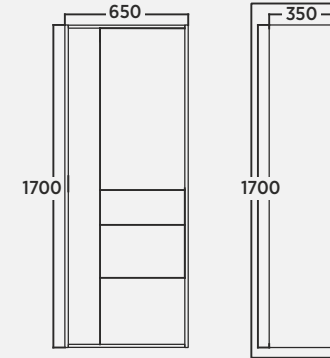

Sense 65 cm Temizlik Boy Dolabı Cleaning Tall Cabinet | Armadio Alto Per La Pulizia

Sense 40 cm Ayak Seti Leg Set | Set Di Gambe