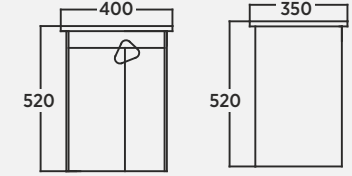

Sense 40 cm Mini Boy Dolabı Mini Tall Cabinet | Mini Armadio Alto