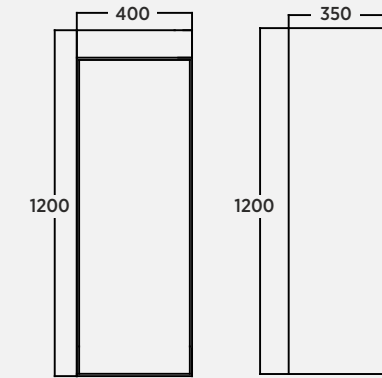

TEKNİK ÇİZİM

TECHNICAL DRAWING | DISEGNO TECNICO

Plura 80 cm Lavabo Dolabı | Washbasin Cabinet | Mobile Lavabo

Plura 80 cm Çerçevesiz Ayna | Framed Mirror | Specchio Incorniciato

Plura 80 cm Aynalı Dolap | Mirror Cabinet | Armadio A Specchio