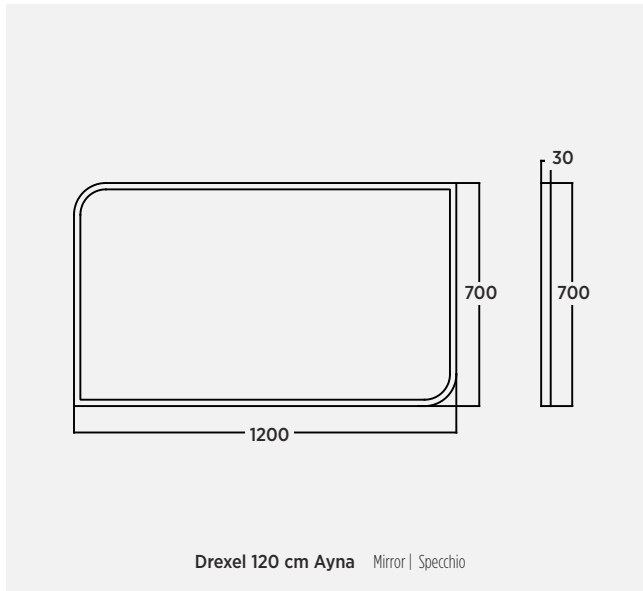

COMPATIBLE WASHBASINS | LAVELLI COMPATIBILI

BOLD YARI GÖMME LAVABO
55x45 CM
Semi-Recessed Washbasin
Lavabo Da Semincasso

A092002H

Pariak Beyaz / Glossy White / Bianco Lucido

MAESTRO

Ergonomik İşlevsel Dikkat Çekici