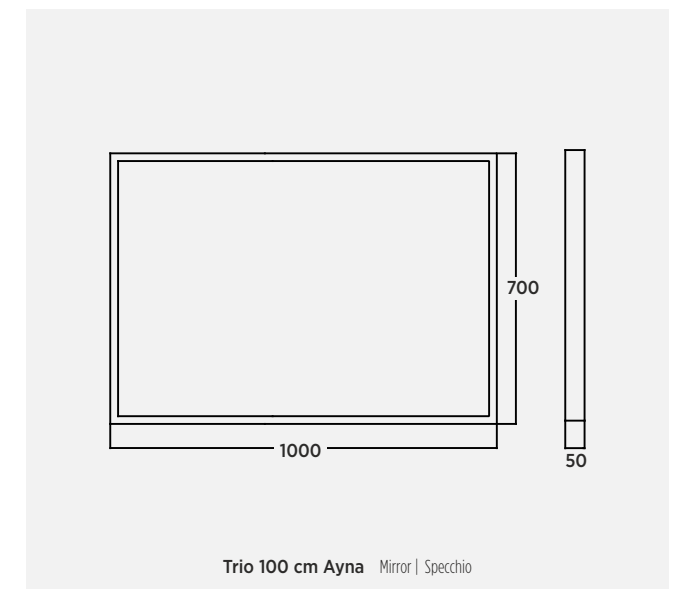

UYUMLU LAVABOLAR

COMPATIBLE WASHBASINS | LAVELLI COMPATIBILI

	LIVELLO TEZGAH ÜSTÜ BATARYA DELİKLİ LAVABO / 42 CM Countertop Washbasin | Lavabo Da Appoggio	A114010H	Parlak Beyaz / Glossy White / Bianco Lucido
	LIVELLO TEZGAH ÜSTÜ BATARYA DELİKLİ LAVABO / 42 CM Countertop Washbasin | Lavabo Da Appoggio	A114011H	Mat Beyaz / Matt White / Bianco Opaco
	LIVELLO TEZGAH ÜSTÜ BATARYA DELİKLİ LAVABO / 42 CM Countertop Washbasin | Lavabo Da Appoggio	A114012H	Metalik Kahve / Metallic Brown / Marrone Metallico
	LIVELLO TEZGAH ÜSTÜ BATARYA DELİKLİ LAVABO / 42 CM Countertop Washbasin | Lavabo Da Appoggio	A114013H	Mat Yeşil / Matt Green / Verde Opaco
	LIVELLO TEZGAH ÜSTÜ BATARYA DELİKLİ LAVABO / 42 CM Countertop Washbasin | Lavabo Da Appoggio	A114014H	Mat Antrasit / Matt Anthracite / Antracite Opaco

TEKNİK ÇİZİM

TECHNICAL DRAWING | DISEGNO TECNICO