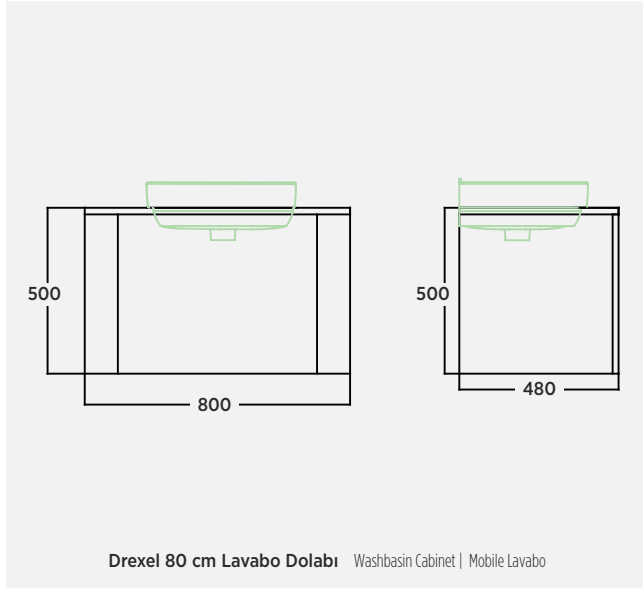

COMPATIBLE WASHBASINS | LAVELLI COMPATIBILI

BOLD YARI GÖMME LAVABO
55x45 CM
Semi-Recessed Washbasin
Lavabo Da Semincasso

A092002H

Pariak Beyaz / Glossy White / Bianco Lucido

MAESTRO

Ergonomik İşlevsel Dikkat Çekici