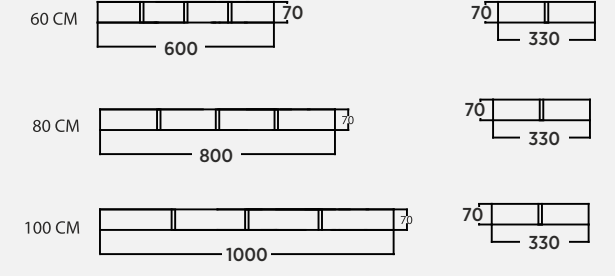

TEKNİK ÇİZİM

TECHNICAL DRAWING | DISEGNO TECNICO

Camino 60 cm Aynalı Dolap | Mirror Cabinet | Armadio A Specchio

Camino 40 cm Rafli Boy Dolabı | Tall Cabinet With Shelves | Armadio Alto Con Ripiani

Camino 20 cm Büyüteçli Ayna | Magnifying Mirror | Specchio D'ingrandimento