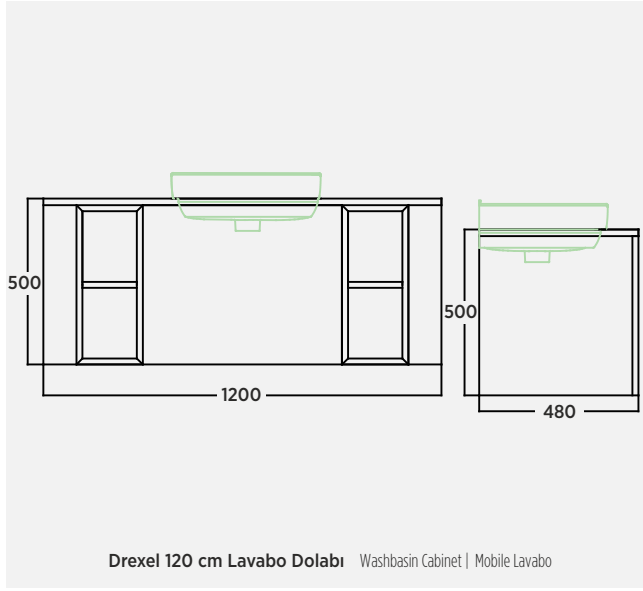

COMPATIBLE WASHBASINS | LAVELLI COMPATIBILI

BOLD YARI GÖMME LAVABO
55x45 CM
Semi-Recessed Washbasin
Lavabo Da Semincasso

A092002H

Pariak Beyaz / Glossy White / Bianco Lucido

MAESTRO

Ergonomik İşlevsel Dikkat Çekici