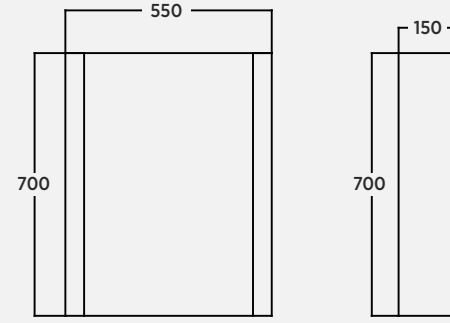

Bold 55 cm Aynalı Dolap Mirror Cabinet | Armadio A Specchio

Bold 35 cm Boy Dolabı Tall Cabinet | Armadio Alto

Estetik Modern Zamanın Ötesinde

Aesthetic • Modern • Timeless
Estetico • Moderno • Senza Tempo