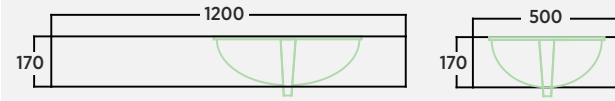

Toan 120 cm Lavabolu Porselen Tezgah
Porcelain Countertop With Washbasin | Piano In Porcellana Con Lavabo