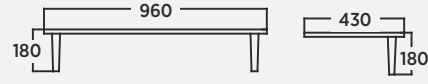

Sense 65 cm Temizlik Boy Dolabı Cleaning Tall Cabinet | Armadio Alto Per La Pulizia

Sense 40 cm Ayak Seti Leg Set | Set Di Gambe

Sense 60 cm Ayak Seti Leg Set | Set Di Gambe

Sense 80 cm Ayak Seti Leg Set | Set Di Gambe