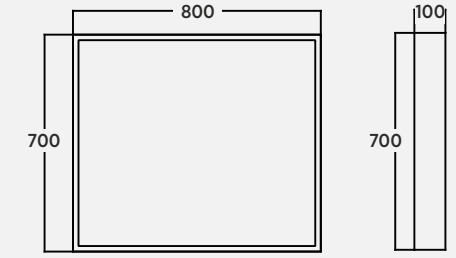

Plura 80 cm Çerçevesiz Ayna | Framed Mirror | Specchio Incorniciato