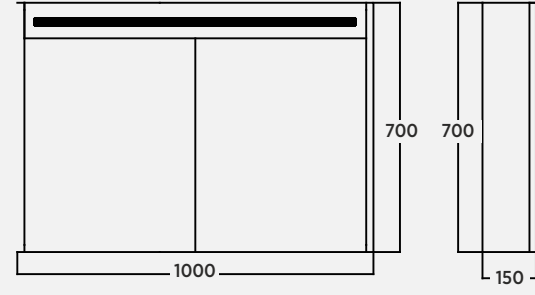

Heldig 100 cm Aydınlatmalı Aynalı Dolap
Illuminated Mirror Cabinet | Armadio A Specchio Illuminato