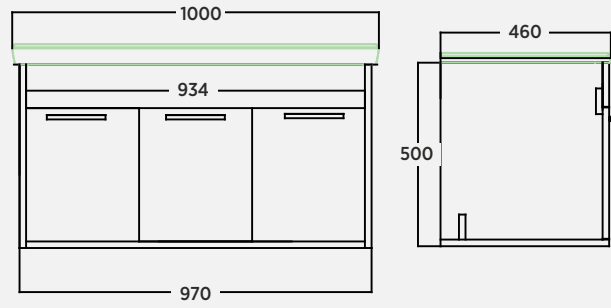

Mod 100 cm Lavabo Dolabı Washbasin Cabinet | Mobile Lavabo