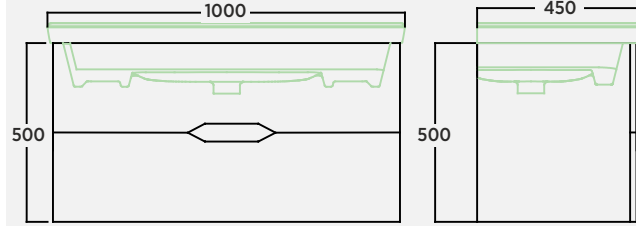

Dora 60 cm Lavabo Dolabı Washbasin Cabinet | Mobile Lavabo

Dora 80 cm Lavabo Dolabı Washbasin Cabinet | Mobile Lavabo

Dora 100 cm Lavabo Dolabı Washbasin Cabinet | Mobile Lavabo

Dora 35 cm Boy Dolabı Tall Cabinet | Armadio Alto