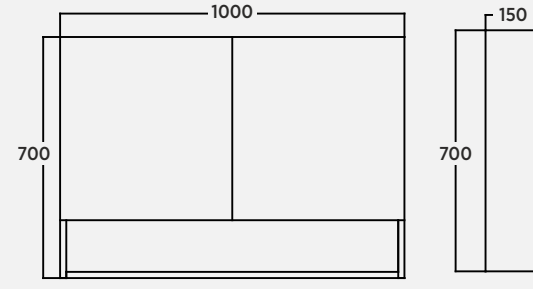

Camino 100 cm Aynalı Dolap | Mirror Cabinet | Armadio A Specchio