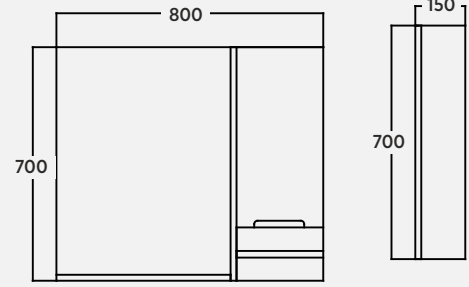

Vela 80 cm Aynalı Dolap | Mirror Cabinet | Armadio A Specchio