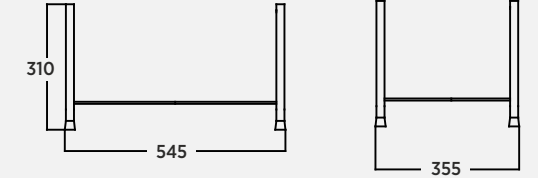

Heldig 60 cm Ayak Seti | Leg Set | Set Di Gambe