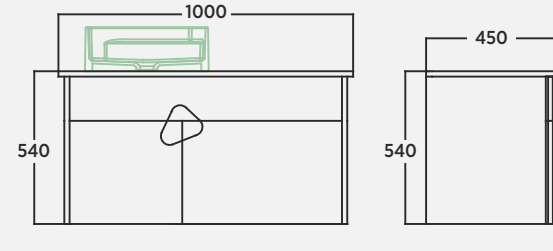

Sense 100 cm Lavabo Dolabı / Sağ Washbasin Cabinet / Right | Mobile Lavabo / Destra