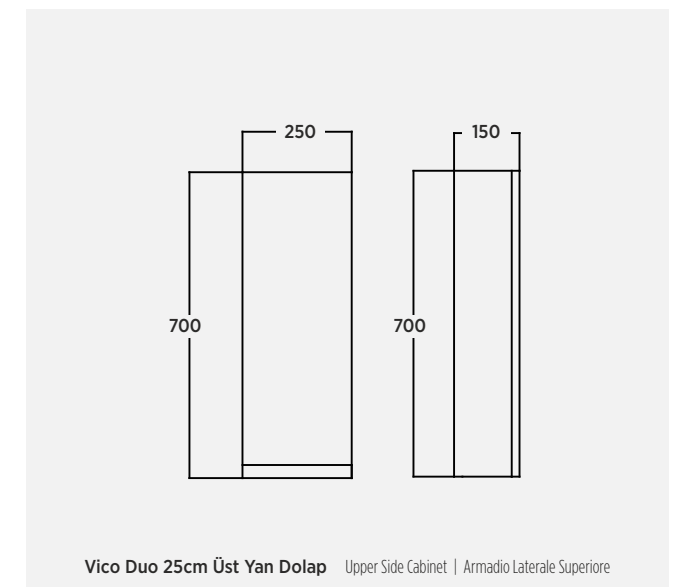

Vico Duo 100 cm Lavabo Dolabı Washbasin Cabinet | Mobile Lavabo

Vico Duo 25cm Üst Yan Dolap Upper Side Cabinet | Armadio Laterale Superiore