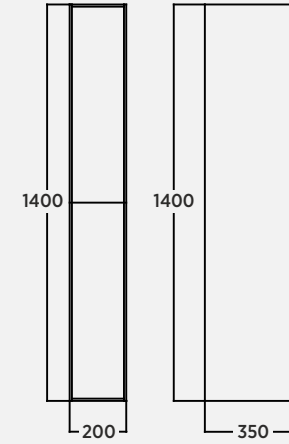

Miela 20 cm Çekmeceli Boy Dolabi Tall Cabinet With Drawer | Armadio Alto Con Cassetto

Miela 50 cm Ayna Mirror | Specchio

Miela 50 cm Çekmeceli Aynalı Dolap Mirror Cabinet With Drawer | Armadio A Specchio Con Cassetto