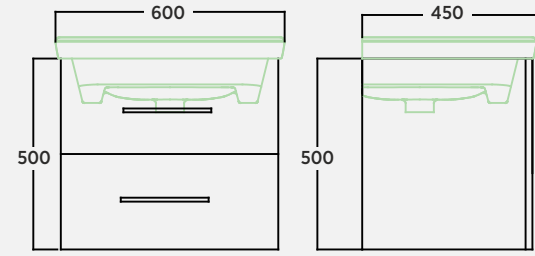

Allegro 60 cm Lavabo Dolabı Washbasin Cabinet | Mobile Lavabo