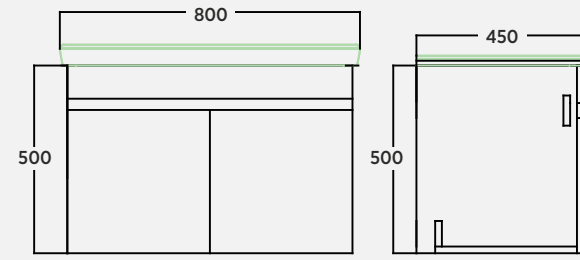

Pino 60 cm Lavabo Dolabı Washbasin Cabinet | Mobile Lavabo

Pino 80 cm Lavabo Dolabı Washbasin Cabinet | Mobile Lavabo

Pino 100 cm Aynalı Dolap Mirror Cabinet | Armadio A Specchio

Pino 35 cm Boy Dolabı Tall Cabinet | Armadio Alto