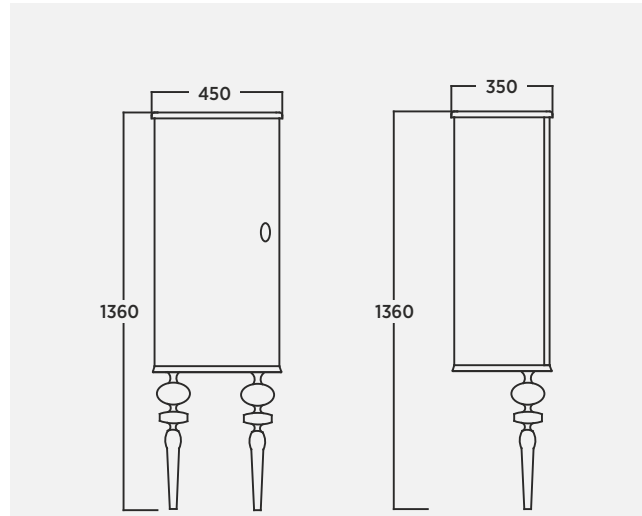

Charlotte Queen 45 cm Boy Dolabı Tall Cabinet / Right | Armadio Alto / Destra