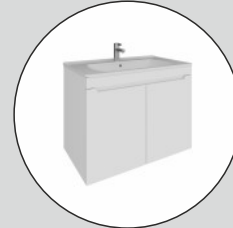

Canvas Beyaz
Canvas White | Tela Bianca