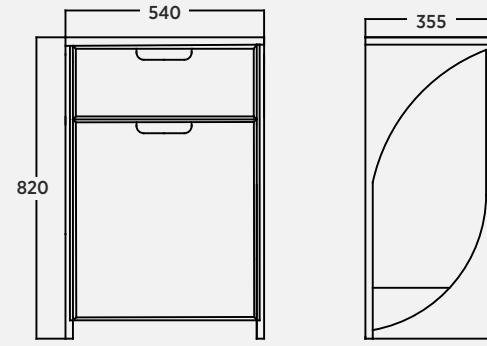

Nova 55 cm Mini Boy Dolabı Mini Tall Cabinet | Mini Armadio Alto

Nova 50 cm Üst Açık Raf Ünitesi Upper Open Shelf Module | Modulo Superiore A Giorno

Nova 50 cm Ayna Mirror | Specchio

Post Modern Kontrast Cesaretli