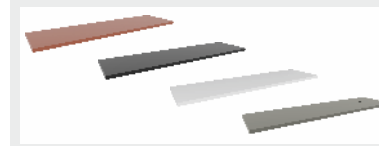

Aldea 185 cm Tezgah / Sağ
Countertop / Right | Piano D'appoggio / Destra (Tek Lavabo kullanımı içindir For Single Washbasin Usage Per Uso Lavabo Singolo)

EY9AL185R19D00
EY9AL185R20D00
EY9AL185R21D00
EY9AL185R18D00

Soft Kiremit / Soft Brick / Mattone Morbido
Soft Siyah / Soft Black / Nero Morbido
Soft Beyaz / Soft White / Bianco Morbido
Soft Antrasit / Soft Anthracite / Antracite Morbido