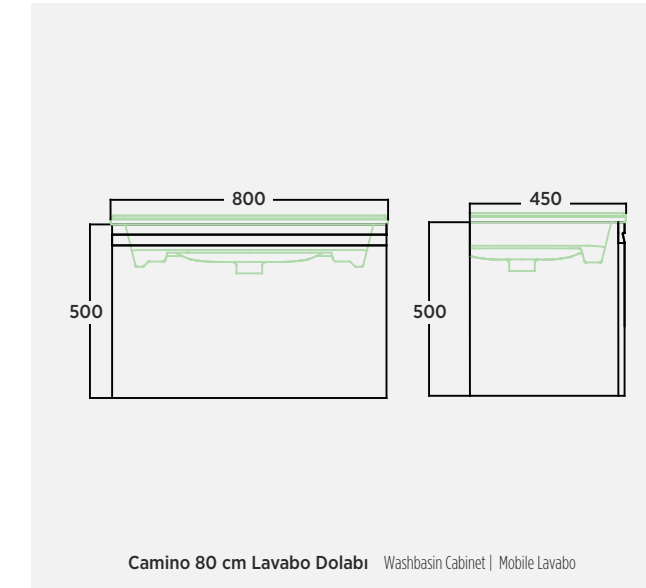

Camino 20 cm Büyüteçli Ayna Magnifying Mirror | Specchio D'ingrandimento	E88CM020C03G00	Antik Gold / Antique Gold / Oro Antico
	Camino 60 cm Çekmece Organizatörü Drawer Organizer | Organizzatore Di Cassetti	EY8CM060C08D00	Antrasit / Anthracite / Anthracite
	Camino 80 cm Çekmece Organizatörü Drawer Organizer | Organizzatore Di Cassetti	EY8CM080C08D00	Antrasit / Anthracite / Anthracite
	Camino 100 cm Çekmece Organizatörü Drawer Organizer | Organizzatore Di Cassetti	EY8CM100C08D00	Antrasit / Anthracite / Anthracite

UYUMLU LAVABOLAR

COMPATIBLE WASHBASINS | LAVELLI COMPATIBILI

	SATÜRN FLAT ETAJERLİ LAVABO / 60 CM Washbasin Flat Shelf | Lavabo A Mensola	A143010H A143011H	Parlak Beyaz / Glossy White / Bianco Lucido Mat Beyaz / Matt White / Bianco Opaco
	SATÜRN FLAT ETAJERLİ LAVABO / 80 CM Washbasin Flat Shelf | Lavabo A Mensola	A143020H A143021H	Parlak Beyaz / Glossy White / Bianco Lucido Mat Beyaz / Matt White / Bianco Opaco
	SATÜRN FLAT ETAJERLİ LAVABO / 100 CM Washbasin Flat Shelf | Lavabo A Mensola	A143030H A143031H	Parlak Beyaz / Glossy White / Bianco Lucido Mat Beyaz / Matt White / Bianco Opaco

TEKNİK ÇİZİM

TECHNICAL DRAWING | DISEGNO TECNICO