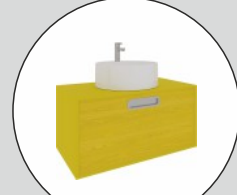

Mustardwood
Mustardwood | Legno Di Senape