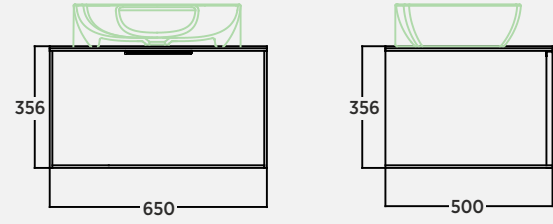

Miela 65 cm Lavabo Dolabi Washbasin Cabinet | Mobile Lavabo