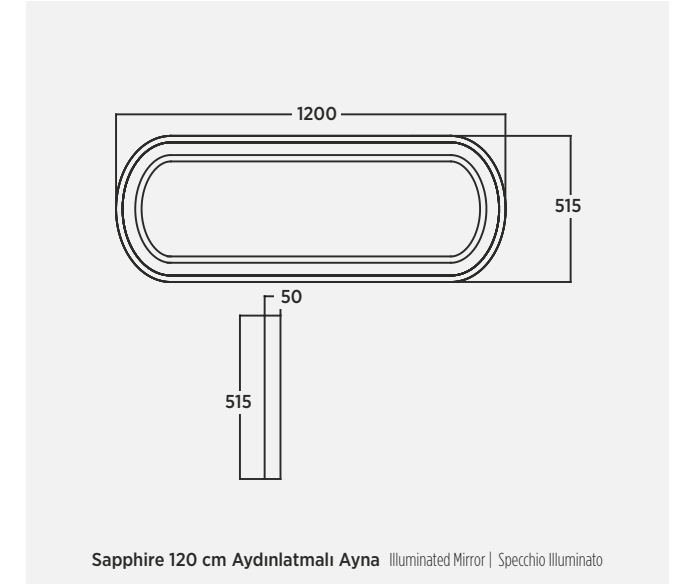

TEKNİK ÇİZİM TECHNICAL DRAWING | DISEGNO TECNICO