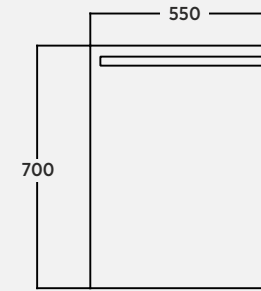

TEKNİK ÇİZİM

TECHNICAL DRAWING | DISEGNO TECNICO

Vico 100 cm Lavabo Dolabi | Washbasin Cabinet | Mobile Lavabo

Vico 25 cm Üst Yan Dolap | Upper Side Cabinet | Armadio Laterale Superiore

Vico 55 cm Aydınlatmalı Fonksiyonlu Ayna
Illuminated Mirror With Functions | Specchio Con Funzioni IlluminatiVico 75 cm Aydınlatmalı Fonksiyonlu Ayna
Illuminated Mirror With Functions | Specchio Con Funzioni Illuminati