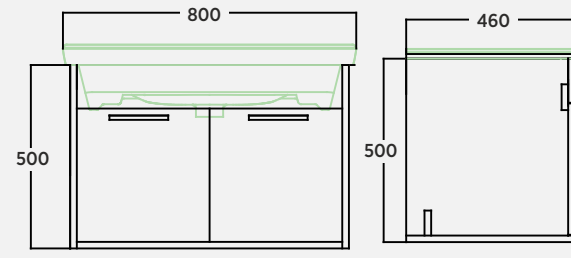

Mod 80 cm Lavabo Dolabı Washbasin Cabinet | Mobile Lavabo