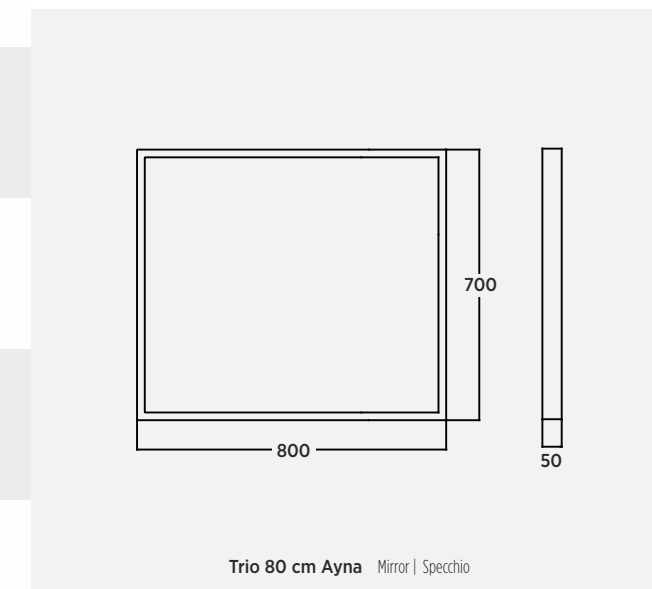

UYUMLU LAVABOLAR

COMPATIBLE WASHBASINS | LAVELLI COMPATIBILI

	LIVELLO TEZGAH ÜSTÜ BATARYA DELİKLİ LAVABO / 42 CM Countertop Washbasin | Lavabo Da Appoggio	A114010H	Parlak Beyaz / Glossy White / Bianco Lucido
	LIVELLO TEZGAH ÜSTÜ BATARYA DELİKLİ LAVABO / 42 CM Countertop Washbasin | Lavabo Da Appoggio	A114011H	Mat Beyaz / Matt White / Bianco Opaco
	LIVELLO TEZGAH ÜSTÜ BATARYA DELİKLİ LAVABO / 42 CM Countertop Washbasin | Lavabo Da Appoggio	A114012H	Metalik Kahve / Metallic Brown / Marrone Metallico
	LIVELLO TEZGAH ÜSTÜ BATARYA DELİKLİ LAVABO / 42 CM Countertop Washbasin | Lavabo Da Appoggio	A114013H	Mat Yeşil / Matt Green / Verde Opaco
	LIVELLO TEZGAH ÜSTÜ BATARYA DELİKLİ LAVABO / 42 CM Countertop Washbasin | Lavabo Da Appoggio	A114014H	Mat Antrasit / Matt Anthracite / Antracite Opaco

TEKNİK ÇİZİM

TECHNICAL DRAWING | DISEGNO TECNICO