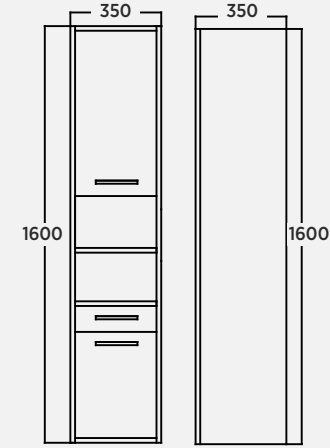

Mod 35 cm Boy Dolabı Tall Cabinet | Armadio Alto