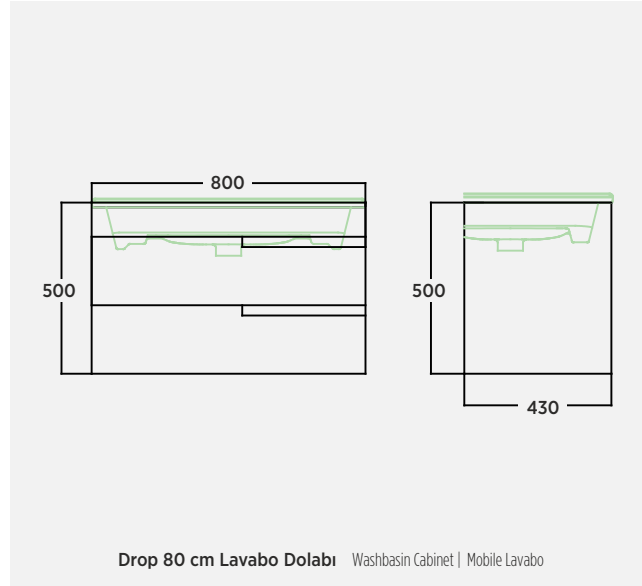

TEKNİK ÇİZİM

TECHNICAL DRAWING | DISEGNO TECNICO

BOLD

Estetik Modern Zamanın Ötesinde

Aesthetic • Modern • Timeless
Estetico • Moderno • Senza Tempo

Zamanın ötesinde bir tasarıma sahip olan Bold serisi, 2 farklı ölçü seçeneği ile dar banyoların aranılan mobilyaları arasında yerini alıyor.