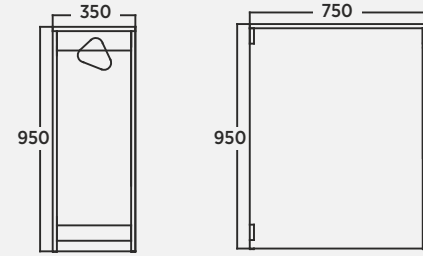

Sense 35 cm Çamaşır Sepeti Dolabı
Laundry Basket Cabinet | Armadio Cesto Lavanderia