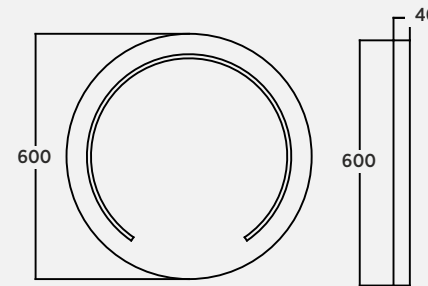

EA4OR100C03D00

TEKNİK ÇİZİM

TECHNICAL DRAWING | DISEGNO TECNICO

**Capitol 65 cm Lavabo Dolabı** Washbasin Cabinet | Mobile Lavabo**Capitol 80 cm Lavabo Dolabı** Washbasin Cabinet | Mobile Lavabo**Capitol 100 cm Lavabo Dolabı** Washbasin Cabinet | Mobile Lavabo**Capitol 35 cm Boy Dolabı** Tall Cabinet | Armadio Alto**Capitol 60 cm Aydınlatmalı Fonksiyonlu Ayna**
Illuminated Mirror With Function | Specchio Con Funzioni Illuminato**Capitol 80 cm Aydınlatmalı Fonksiyonlu Ayna**
Illuminated Mirror With Function | Specchio Con Funzioni Illuminato