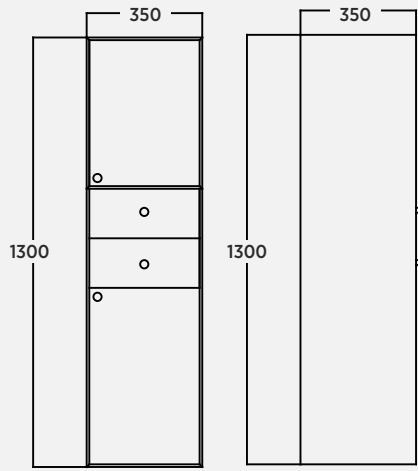

A114014H

Mat Antrasit / Matt Anthracite / Antracite Opaco

Liv 42 cm Lavabo Dolabi | Washbasin Cabinet | Mobile Lavabo

Liv 42 cm Ayna | Mirror | Specchio

Liv 35 cm Boy Dolabi | Tall Cabinet | Armadio Alto

Liv 15 cm Entegre Havluluk
Integrated Towel Rack | Porta Asciugamani Integrato