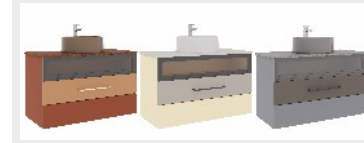

Trio 100 cm Lavabo Dolabı
Washbasin Cabinet | Mobile Lavabo
(Lavabo Hariçtir | Senza Lavabo)

EL1TR100C03F00
EL1TR100C02F00
EL1TR100C01F00

Terracotta / Terracotta / Terracotta
Naturel / Natural / Naturale
Rock / Rock / Rock

Trio 60 cm Ayna
Mirror | Specchio

EA3TR060C01G00
EA3TR060C02G00

Bronze / Bronze / Bronzo
Füme / Smoked / Affumicato

Trio 80 cm Ayna
Mirror | Specchio

EA3TR080C01G00
EA3TR080C02G00

Bronze / Bronze / Bronzo
Füme / Smoked / Affumicato

Trio 100 cm Ayna
Mirror | Specchio

EA3TR100C01G00
EA3TR100C02G00

Bronze / Bronze / Bronzo
Füme / Smoked / Affumicato