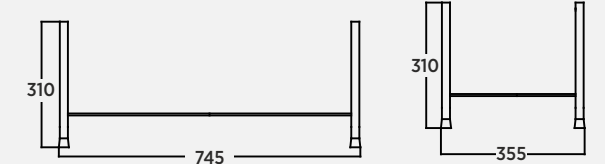

Heldig 80 cm Ayak Seti | Leg Set | Set Di Gambe