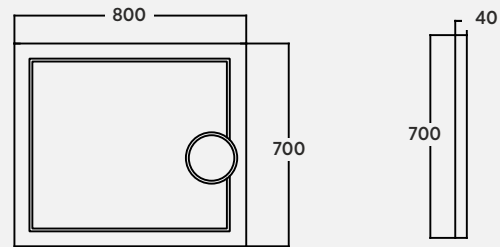

Loft 60 cm Lavabo Dolabı Washbasin Cabinet | Mobile Lavabo

Loft 80 cm Lavabo Dolabı Washbasin Cabinet | Mobile Lavabo

Loft 100 cm Lavabo Dolabı Washbasin Cabinet | Mobile Lavabo

Loft 60 cm Aydınlatmalı Fonksiyonlu Ayna
Illuminated Mirror | Specchio Illuminato