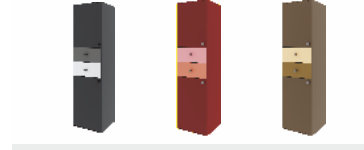

Liv 42 cm Ayna
Mirror | Specchio

EA3LV042C04G00

Mat Siyah / Matt Black / Nero Opaco

Liv 35 cm Boy Dolabı/Sağ
Tall Cabinet / Right | Armadio Alto / Destra

EB1LV035R09F00
EB1LV035R11F00
EB1LV035R10F00

Greyscale / Greyscale / Greyscale
Retro / Retro / Retro
Latte / Latte / Latte