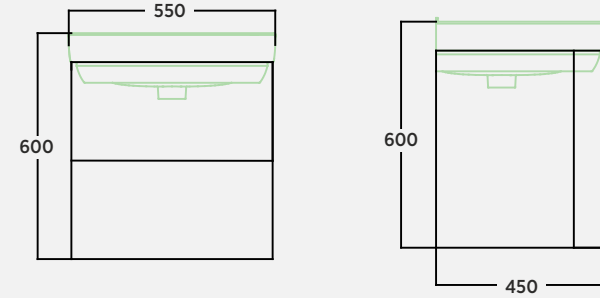

Bold 55 cm Lavabo Dolabı Washbasin Cabinet | Mobile Lavabo