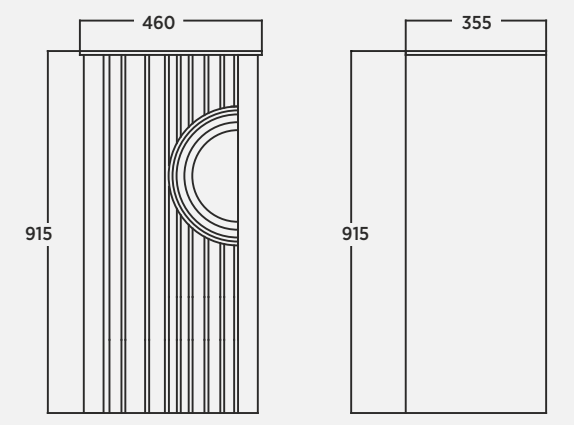

Lui 75 cm Ayna Mirror | Specchio

LEI

TEKNİK ÇİZİM - LEI
TECHNICAL DRAWING | DISEGNO TECNICO

Lei 60 cm Lavabo Dolabi Washbasin Cabinet | Mobile Lavabo

Lei 45 cm Boy Dolabi Tall Cabinet | Armadio Alto

Lei 60 cm Lavabolu Porselen Tezgah
Porcelain Countertop With Washbasin | Piano In Porcellana Con Lavabo