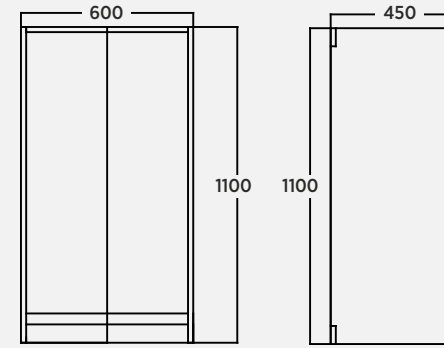

Sei 60 cm Kombi Dolabı | Wall Hung Boiler Cabinet | Armadio Pensile Con Caldaia