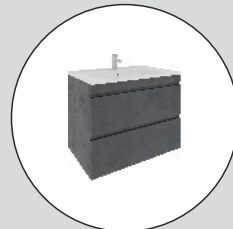

Oksit
Oxide | Ossido

MODÜLLER

MODULES | MODULI

	Sei 60 cm Lavabo Dolabı Washbasin Cabinet | Mobile Lavabo (Lavabo Hariçtir Without Washbasin | Senza Lavabo)	EL1SE060C03D00 EL1SE060C04D00 EL1SE060C07D00	Canvas Beyaz / Canvas White / Tela Bianca Stone / Stone / Pietra Oksit / Oxide / Ossido
	Sei 80 cm Lavabo Dolabı Washbasin Cabinet | Mobile Lavabo (Lavabo Hariçtir Without Washbasin | Senza Lavabo)	EL1SE080C03D00 EL1SE080C04D00 EL1SE080C07D00	Canvas Beyaz / Canvas White / Tela Bianca Stone / Stone / Pietra Oksit / Oxide / Ossido
	Sei 100 cm Lavabo Dolabı Washbasin Cabinet | Mobile Lavabo (Lavabo Hariçtir Without Washbasin | Senza Lavabo)	EL1SE100C03D00 EL1SE100C04D00 EL1SE100C07D00	Canvas Beyaz / Canvas White / Tela Bianca Stone / Stone / Pietra Oksit / Oxide / Ossido
	Sei 35 cm Boy Dolabı / Sağ Tall Cabinet / Right | Armadio Alto / Destra	EB1SE035R03D00 EB1SE035R04D00 EB1SE035R07D00	Canvas Beyaz / Canvas White / Tela Bianca Stone / Stone / Pietra Oksit / Oxide / Ossido
	Sei 35 cm Boy Dolabı / Sol Tall Cabinet / Left | Armadio Alto / Sinistra	EB1SE035L03D00 EB1SE035L04D00 EB1SE035L07D00	Canvas Beyaz / Canvas White / Tela Bianca Stone / Stone / Pietra Oksit / Oxide / Ossido

UYUMLU LAVABOLAR

COMPATIBLE WASHBASINS | LAVELLI COMPATIBILI

	SATÜRN FLAT ETAJERLİ LAVABO / 60 CM Washbasin Flat Shelf | Lavabo A Mensola	A143010H A143011H	Parlak Beyaz / Glossy White / Bianco Lucido Mat Beyaz / Matt White / Bianco Opaco
	SATÜRN FLAT ETAJERLİ LAVABO / 80 CM Washbasin Flat Shelf | Lavabo A Mensola	A143020H A143021H	Parlak Beyaz / Glossy White / Bianco Lucido Mat Beyaz / Matt White / Bianco Opaco
	SATÜRN FLAT ETAJERLİ LAVABO / 100 CM Washbasin Flat Shelf | Lavabo A Mensola	A143030H A143031H	Parlak Beyaz / Glossy White / Bianco Lucido Mat Beyaz / Matt White / Bianco Opaco