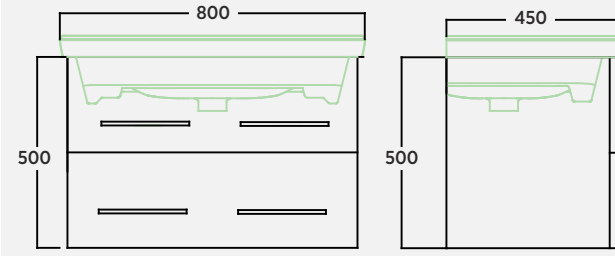

Allegro 60 cm Lavabo Dolabı Washbasin Cabinet | Mobile Lavabo

Allegro 80 cm Lavabo Dolabı Washbasin Cabinet | Mobile Lavabo

Allegro 100 cm Lavabo Dolabı Washbasin Cabinet | Mobile Lavabo

Allegro 35 cm Boy Dolabı Tall Cabinet | Armadio Alto