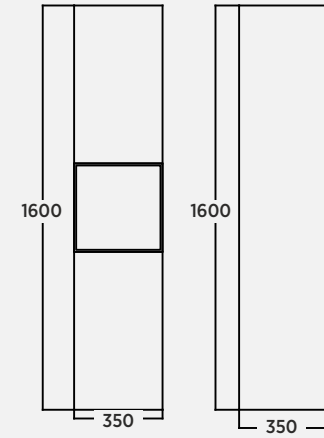

TEKNİK ÇİZİM

TECHNICAL DRAWING | DISEGNO TECNICO

Trio 60 cm Aynalı Dolap | Mirror Cabinet | Armadio A Specchio

Trio 80 cm Aynalı Dolap | Mirror Cabinet | Armadio A Specchio

Trio 100 cm Aynalı Dolap | Mirror Cabinet | Armadio A Specchio