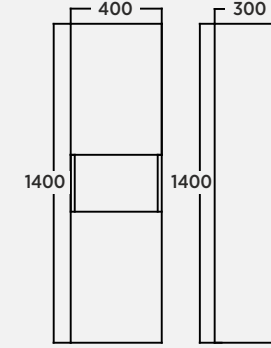

Aldea 40 cm Boy Dolap | Tall Cabinet | Armadio Alto