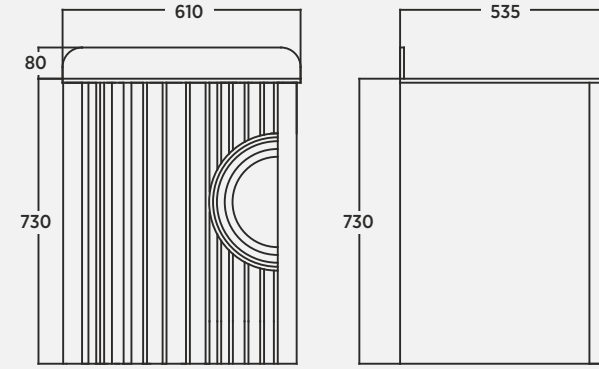

Lui 75 cm Ayna Mirror | Specchio

LEI

TEKNİK ÇİZİM - LEI
TECHNICAL DRAWING | DISEGNO TECNICO

Lei 60 cm Lavabo Dolabi Washbasin Cabinet | Mobile Lavabo

Lei 45 cm Boy Dolabi Tall Cabinet | Armadio Alto

Lei 60 cm Lavabolu Porselen Tezgah
Porcelain Countertop With Washbasin | Piano In Porcellana Con Lavabo