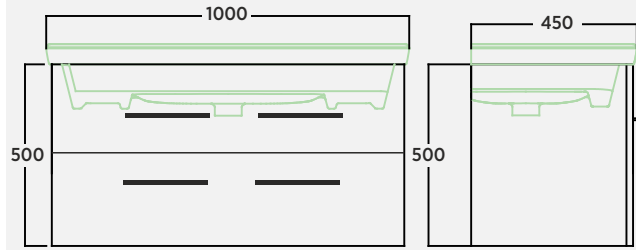

Solaris 100 cm Lavabo Dolabi Washbasin Cabinet | Mobile Lavabo