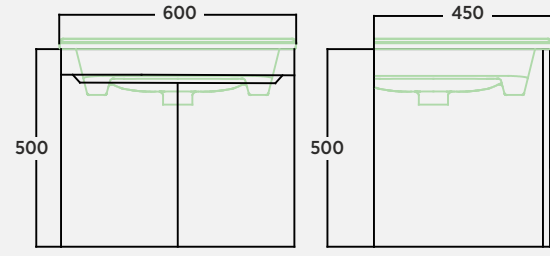

Valora 60 cm Lavabo Dolabi Washbasin Cabinet | Mobile Lavabo