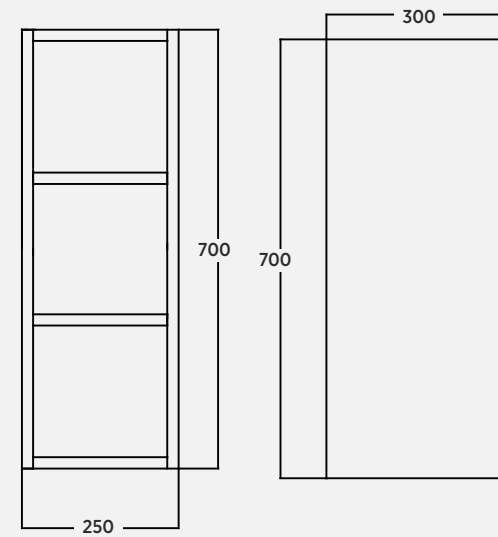

ORTAK

ALT AÇIK RAF TEKNİK ÇİZİM

LOWER OPEN SHELF TECHNICAL DRAWING | DISEGNO TECNICO INFERIORE A SCAFFALE APERTO

Ortak 25 cm Alt Açık Raf Modülü Lower Open Shelf Module | Modulo Inferiore A Scaffale Aperto