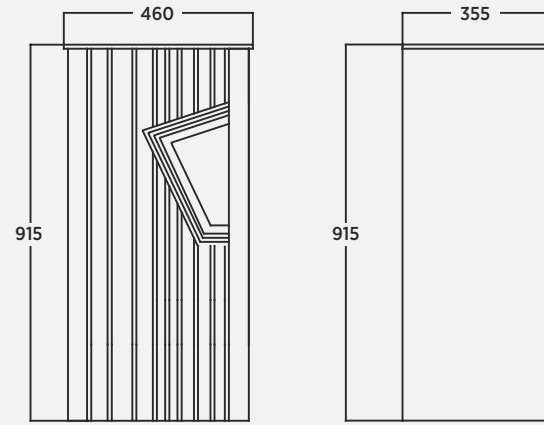

Lui 45 cm Boy Dolabi Tall Cabinet | Armadio Alto