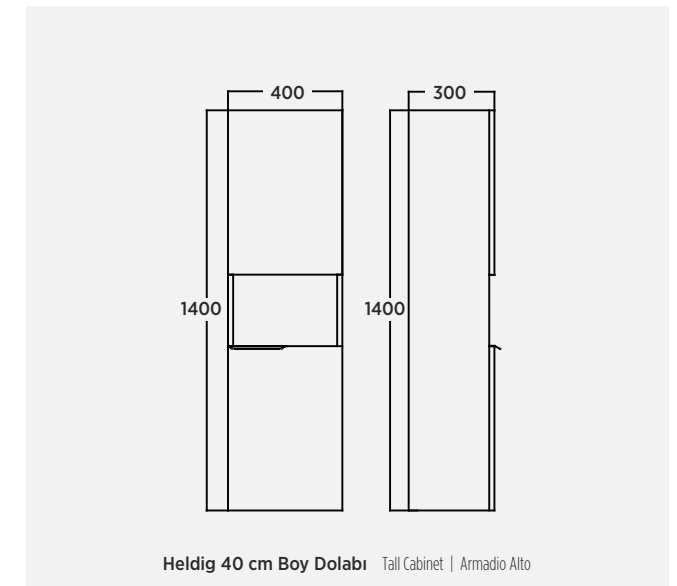

UYUMLU LAVABOLAR

COMPATIBLE WASHBASINS | LAVELLI COMPATIBILI

	SATÜRN FLAT ETAJERLİ LAVABO / 60 CM Washbasin Flat Shelf | Lavabo A Mensola	A143010H A143011H	Parlak Beyaz / Glossy White / Bianco Lucido Mat Beyaz / Matt White / Bianco Opaco
	SATÜRN FLAT ETAJERLİ LAVABO / 80 CM Washbasin Flat Shelf | Lavabo A Mensola	A143020H A143021H	Parlak Beyaz / Glossy White / Bianco Lucido Mat Beyaz / Matt White / Bianco Opaco
	SATÜRN FLAT ETAJERLİ LAVABO / 100 CM Washbasin Flat Shelf | Lavabo A Mensola	A143030H A143031H	Parlak Beyaz / Glossy White / Bianco Lucido Mat Beyaz / Matt White / Bianco Opaco

TEKNİK ÇİZİM

TECHNICAL DRAWING | DISEGNO TECNICO