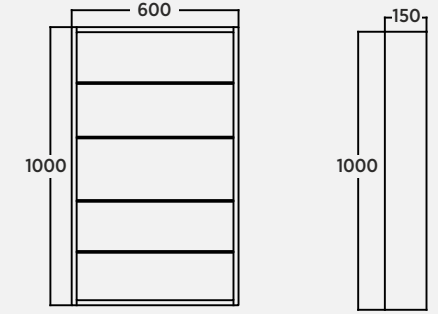

Aldea 60 cm Üst Yan Dolap | Upper Side Cabinet | Armadio Laterale Superiore

Aldea 65 cm Tezgah | Countertop | Piano D'appoggio