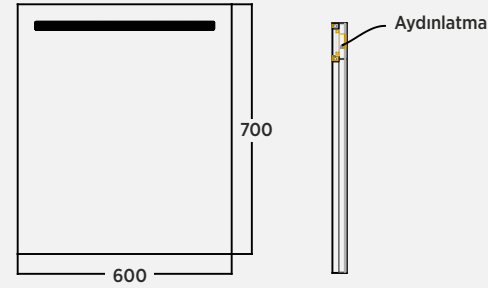

Heldig 60 cm Aydınlatmalı Ayna | Illuminated Mirror | Specchio Illuminato