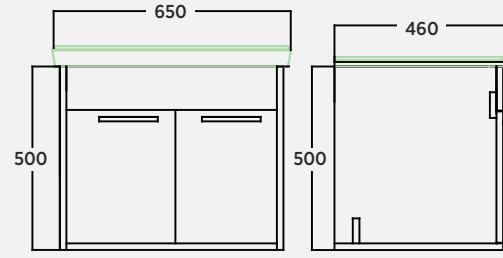

Mod 65 cm Lavabo Dolabı Washbasin Cabinet | Mobile Lavabo