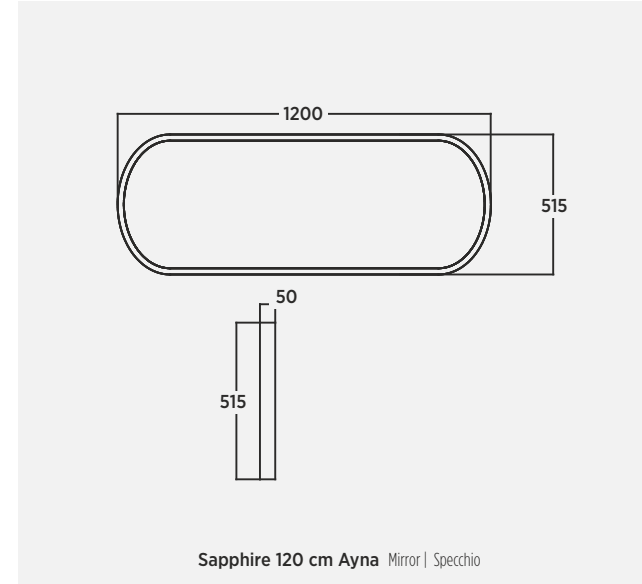

TEKNİK ÇİZİM TECHNICAL DRAWING | DISEGNO TECNICO