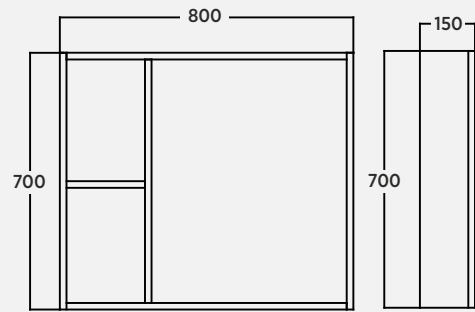

Mod 80 cm Aynalı Dolap Mirror Cabinet | Armadio A Specchio

Mod 100 cm Aynalı Dolap Mirror Cabinet | Armadio A Specchio

PINO

Yalın Kullanışlı Pratik

Simple • Convenient • Practical
Semplice • Conveniente • Pratico