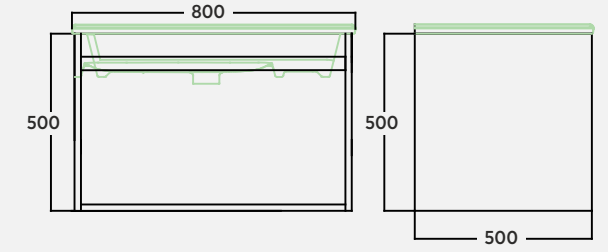

EA4OR100C03D00

TEKNİK ÇİZİM

TECHNICAL DRAWING | DISEGNO TECNICO

**Capitol 65 cm Lavabo Dolabı** Washbasin Cabinet | Mobile Lavabo**Capitol 80 cm Lavabo Dolabı** Washbasin Cabinet | Mobile Lavabo**Capitol 100 cm Lavabo Dolabı** Washbasin Cabinet | Mobile Lavabo**Capitol 35 cm Boy Dolabı** Tall Cabinet | Armadio Alto**Capitol 60 cm Aydınlatmalı Fonksiyonlu Ayna**
Illuminated Mirror With Function | Specchio Con Funzioni Illuminato**Capitol 80 cm Aydınlatmalı Fonksiyonlu Ayna**
Illuminated Mirror With Function | Specchio Con Funzioni Illuminato