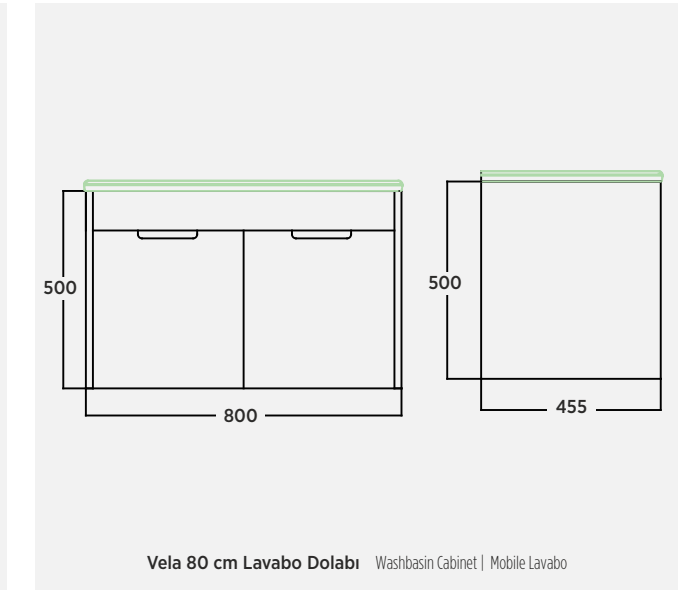

LUNA FLAT LAVABO
100 CM
Washbasin | Lavabo

A063203H

Parlak Beyaz / Glossy White / Bianco Lucido

TEKNİK ÇİZİM

TECHNICAL DRAWING | DISEGNO TECNICO

Vela 65 cm Lavabo Dolabi | Washbasin Cabinet | Mobile Lavabo