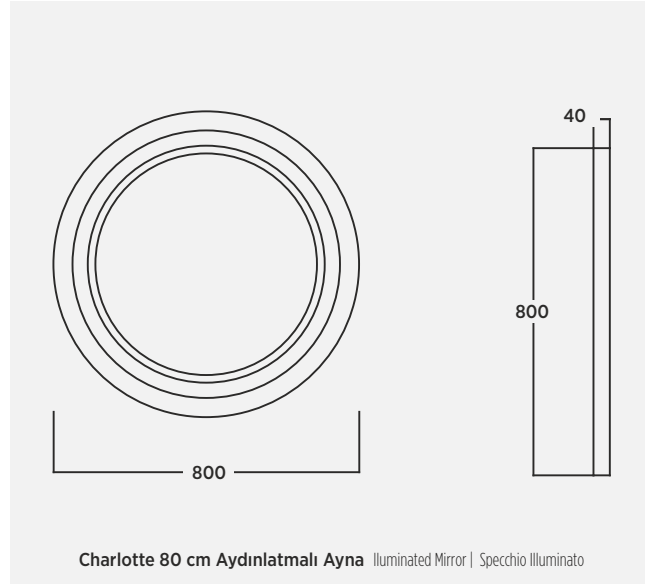

Dinamik Maskülen Cazibeli

Dynamic • Masculine • Attractive
Dinamico • Maschile • Attraente