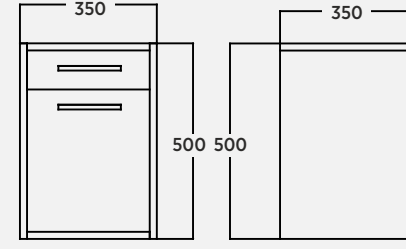

Mod 35 cm Alt Yan Dolap Lower Side Cabinet / Left | Armadio Laterale Inferiore / Sinistra