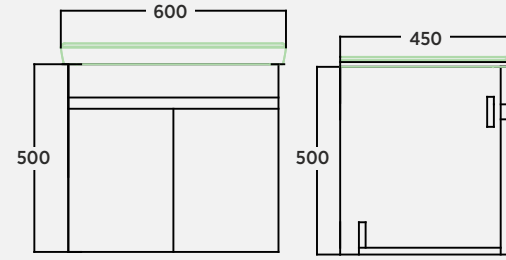

Pino 60 cm Lavabo Dolabı Washbasin Cabinet | Mobile Lavabo

Pino 80 cm Lavabo Dolabı Washbasin Cabinet | Mobile Lavabo

Pino 100 cm Aynalı Dolap Mirror Cabinet | Armadio A Specchio

Pino 35 cm Boy Dolabı Tall Cabinet | Armadio Alto