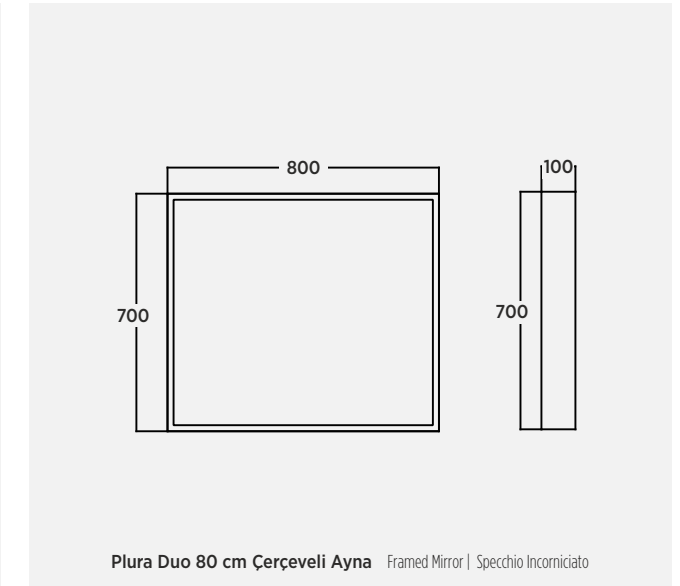

Lucida Tezgah Üstü Lavabo / 55 Cm Countertop Washbasin | Lavabo Da Appoggio	A002551H A002553H	Parlak Beyaz / Glossy White / Bianco Lucido Parlak Turuncu / Glossy Orange / Arancione Lucido
	Lucida Tezgah Üstü Lavabo / 55 Cm Countertop Washbasin | Lavabo Da Appoggio	A002555H A002557H	Mat Yeşil / Matt Green / Verde Opaco Metalik Kahve / Metallic Brown / Marrone Metallico
	Lucida Tezgah Üstü Lavabo / 55 Cm Countertop Washbasin | Lavabo Da Appoggio	A002552H A002554H	Parlak Siyah / Glossy Black / Nero Lucido Parlak Kırmızı / Glossy Red / Rosso Lucido
	Lucida Tezgah Üstü Lavabo / 55 Cm Countertop Washbasin | Lavabo Da Appoggio	A002556H A002571H	Mat Antrasit / Matt Anthracite / Antracite Opaco Mat Beyaz / Matt White / Bianco Opaco
	Alto Tezgah Üstü Lavabo / 50 Cm Countertop Washbasin | Lavabo Da Appoggio	A002051H A002053H	Parlak Beyaz / Glossy White / Bianco Lucido Parlak Turuncu / Glossy Orange / Arancione Lucido
	Alto Tezgah Üstü Lavabo / 50 Cm Countertop Washbasin | Lavabo Da Appoggio	A002054H A002055H	Parlak Kırmızı / Glossy Red / Rosso Lucido Mat Yeşil / Matt Green / Verde Opaco
	Alto Tezgah Üstü Lavabo / 50 Cm Countertop Washbasin | Lavabo Da Appoggio	A002056H A002057H	Mat Antrasit / Matt Anthracite / Antracite Opaco Metalik Kahve / Metallic Brown / Marrone Metallico
	Alto Tezgah Üstü Lavabo / 50 Cm Countertop Washbasin | Lavabo Da Appoggio	A002052H A002071H	Parlak Siyah / Glossy Black / Nero Lucido Mat Beyaz / Matt White / Bianco Opaco
	Dies Tezgah Üstü Batarya Delikli Lavabo / 50 Cm Countertop Washbasin | Lavabo Da Appoggio	A002151H A002153H	Parlak Beyaz / Glossy White / Bianco Lucido Parlak Turuncu / Glossy Orange / Arancione Lucido
	Dies Tezgah Üstü Lavabo / 50 Cm Countertop Washbasin | Lavabo Da Appoggio	A002154H A002155H	Parlak Kırmızı / Glossy Red / Rosso Lucido Mat Yeşil / Matt Green / Verde Opaco
	Dies Tezgah Üstü Lavabo / 50 Cm Countertop Washbasin | Lavabo Da Appoggio	A002156H A002157H	Mat Antrasit / Matt Anthracite / Antracite Opaco Metalik Kahve / Metallic Brown / Marrone Metallico
	Dies Tezgah Üstü Lavabo / 50 Cm Countertop Washbasin | Lavabo Da Appoggio	A002152H A002171H	Parlak Siyah / Glossy Black / Nero Lucido Mat Beyaz / Matt White / Bianco Opaco