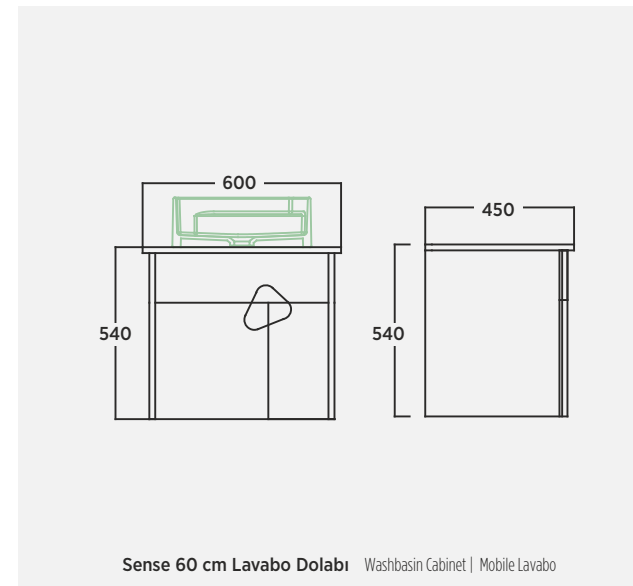

UYUMLU LAVABOLAR

COMPATIBLE WASHBASINS | LAVELLI COMPATIBILI

	LIVELLO TEZGAH ÜSTÜ BATARYA DELİKLİ LAVABO / 42 CM Countertop Washbasin | Lavabo Da Appoggio	A114010H	Parlak Beyaz / Glossy White / Bianco Lucido
	LIVELLO TEZGAH ÜSTÜ BATARYA DELİKLİ LAVABO / 42 CM Countertop Washbasin | Lavabo Da Appoggio	A114011H	Mat Beyaz / Matt White / Bianco Opaco
	LIVELLO TEZGAH ÜSTÜ BATARYA DELİKLİ LAVABO / 42 CM Countertop Washbasin | Lavabo Da Appoggio	A114012H	Metalik Kahve / Metallic Brown / Marrone Metallico
	LIVELLO TEZGAH ÜSTÜ BATARYA DELİKLİ LAVABO / 42 CM Countertop Washbasin | Lavabo Da Appoggio	A114013H	Mat Yeşil / Matt Green / Verde Opaco
	LIVELLO TEZGAH ÜSTÜ BATARYA DELİKLİ LAVABO / 42 CM Countertop Washbasin | Lavabo Da Appoggio	A114014H	Mat Antrasit / Matt Anthracite / Antracite Opaco

TEKNİK ÇİZİM

TECHNICAL DRAWING | DISEGNO TECNICO