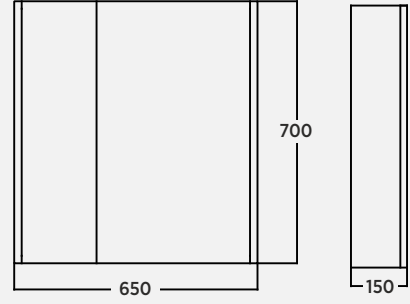

Ortak 100 cm Aydınlatmalı Ayna | Illuminated Mirror | Specchio Illuminato

ORTAK

AYNALI DOLAPLAR TEKNİK ÇİZİM

MIRRORS CABINETS TECHNICAL DRAWING | DISEGNO TECNICO ARMADIO SPECCHIO

Ortak 60 cm Aynalı Dolap | Mirror Cabinet | Armadio A Specchio