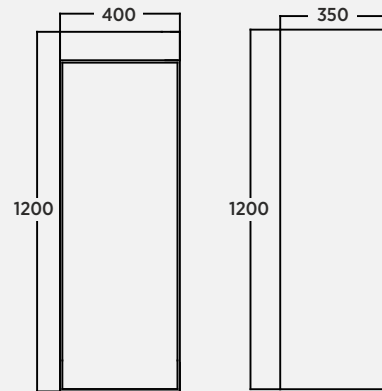

Plura Duo 80 cm Aynalı Dolap | Mirror Cabinet | Armadio A Specchio

Plura Duo 100 cm Aynalı Dolap | Mirror Cabinet | Armadio A Specchio

Plura Duo 120 cm Aynalı Dolap | Mirror Cabinet | Armadio A Specchio