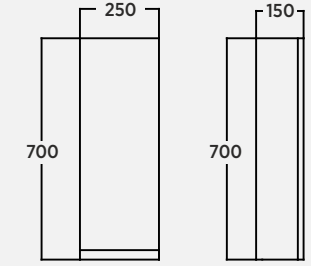

TEKNİK ÇİZİM

TECHNICAL DRAWING | DISEGNO TECNICO

Vico 100 cm Lavabo Dolabi | Washbasin Cabinet | Mobile Lavabo

Vico 25 cm Üst Yan Dolap | Upper Side Cabinet | Armadio Laterale Superiore

Vico 55 cm Aydınlatmalı Fonksiyonlu Ayna
Illuminated Mirror With Functions | Specchio Con Funzioni IlluminatiVico 75 cm Aydınlatmalı Fonksiyonlu Ayna
Illuminated Mirror With Functions | Specchio Con Funzioni Illuminati