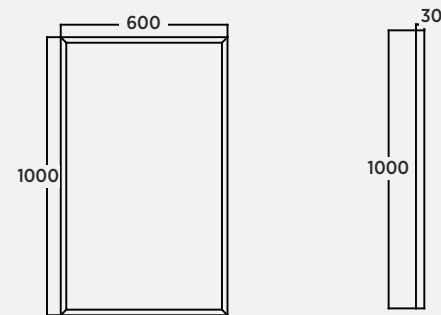

Aldea 65 cm Tezgah | Countertop | Piano D'appoggio

Aldea 125 cm Tezgah | Countertop | Piano D'appoggio

Aldea 185 cm Tezgah | Countertop | Piano D'appoggio

Aldea 60 cm Ayna | Mirror | Specchio

FRESCA

Ferah Dingin Huzur Verici