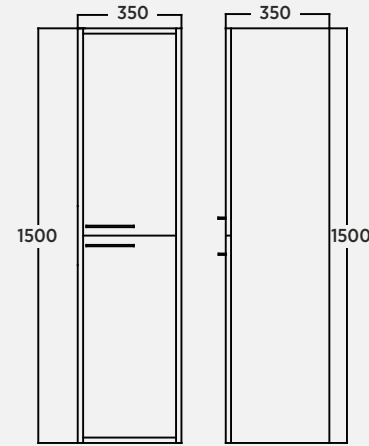

Solaris 35 cm Boy Dolabi Tall Cabinet | Armadio Alto