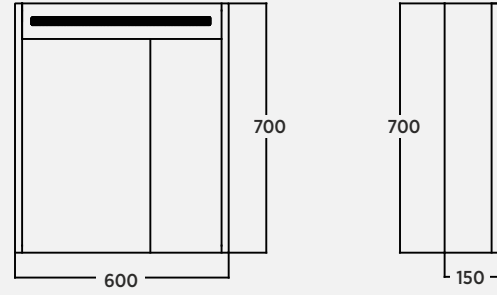

Heldig 60 cm Aydınlatmalı Aynalı Dolap
Illuminated Mirror Cabinet | Armadio A Specchio Illuminato