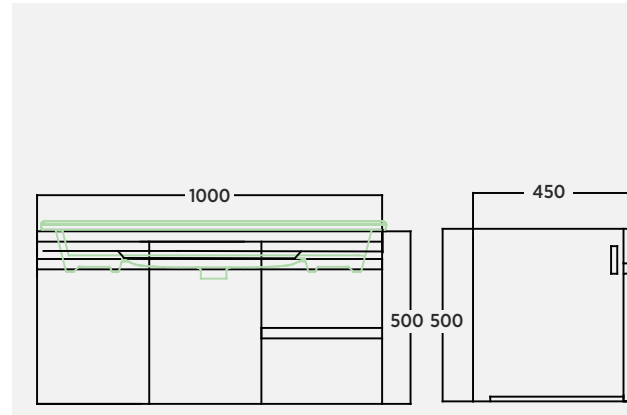

TEKNİK ÇİZİM

TECHNICAL DRAWING | DISEGNO TECNICO

Vico 100 cm Lavabo Dolabi | Washbasin Cabinet | Mobile Lavabo

Vico 25 cm Üst Yan Dolap | Upper Side Cabinet | Armadio Laterale Superiore

Vico 55 cm Aydınlatmalı Fonksiyonlu Ayna
Illuminated Mirror With Functions | Specchio Con Funzioni IlluminatiVico 75 cm Aydınlatmalı Fonksiyonlu Ayna
Illuminated Mirror With Functions | Specchio Con Funzioni Illuminati