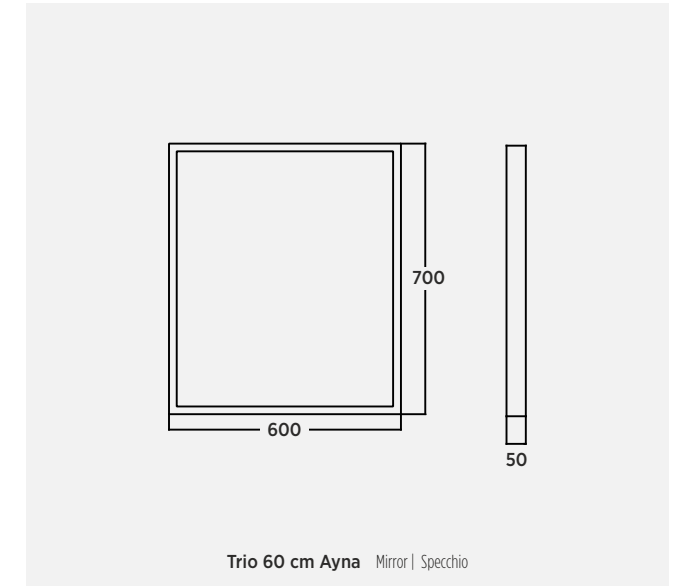

UYUMLU LAVABOLAR

COMPATIBLE WASHBASINS | LAVELLI COMPATIBILI

	LIVELLO TEZGAH ÜSTÜ BATARYA DELİKLİ LAVABO / 42 CM Countertop Washbasin | Lavabo Da Appoggio	A114010H	Parlak Beyaz / Glossy White / Bianco Lucido
	LIVELLO TEZGAH ÜSTÜ BATARYA DELİKLİ LAVABO / 42 CM Countertop Washbasin | Lavabo Da Appoggio	A114011H	Mat Beyaz / Matt White / Bianco Opaco
	LIVELLO TEZGAH ÜSTÜ BATARYA DELİKLİ LAVABO / 42 CM Countertop Washbasin | Lavabo Da Appoggio	A114012H	Metalik Kahve / Metallic Brown / Marrone Metallico
	LIVELLO TEZGAH ÜSTÜ BATARYA DELİKLİ LAVABO / 42 CM Countertop Washbasin | Lavabo Da Appoggio	A114013H	Mat Yeşil / Matt Green / Verde Opaco
	LIVELLO TEZGAH ÜSTÜ BATARYA DELİKLİ LAVABO / 42 CM Countertop Washbasin | Lavabo Da Appoggio	A114014H	Mat Antrasit / Matt Anthracite / Antracite Opaco

TEKNİK ÇİZİM

TECHNICAL DRAWING | DISEGNO TECNICO