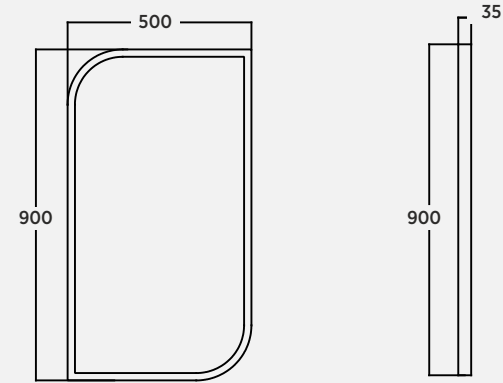

Nova 55 cm Mini Boy Dolabı Mini Tall Cabinet | Mini Armadio Alto

Nova 50 cm Üst Açık Raf Ünitesi Upper Open Shelf Module | Modulo Superiore A Giorno

Nova 50 cm Ayna Mirror | Specchio

Post Modern Kontrast Cesaretli