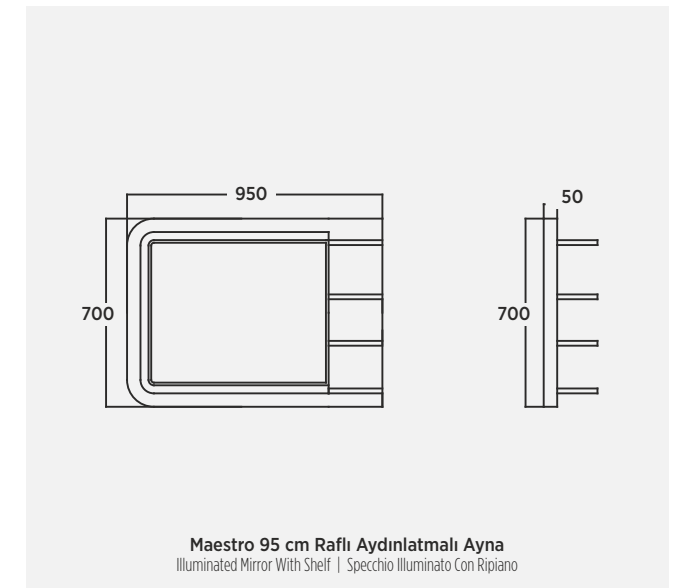

TEKNİK ÇİZİM

TECHNICAL DRAWING | DISEGNO TECNICO