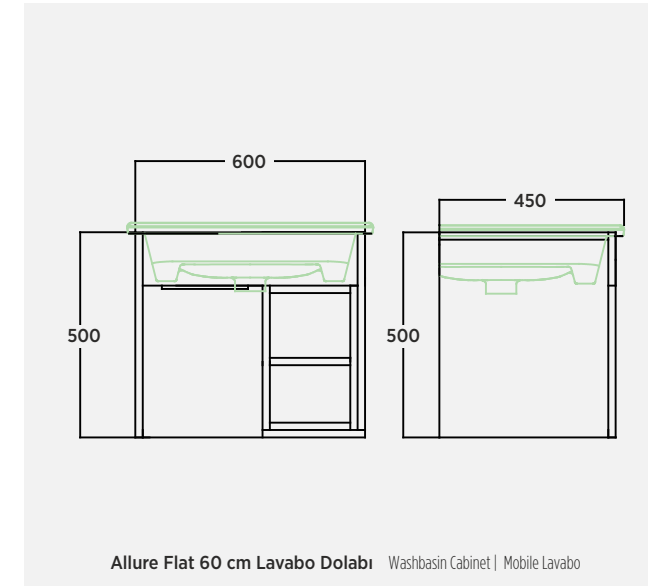

Allure Flat 60 cm Lavabo Dolabı | Washbasin Cabinet | Mobile Lavabo

Allure Flat 80 cm Lavabo Dolabı | Washbasin Cabinet | Mobile Lavabo

Allure Flat 100 cm Lavabo Dolabı | Washbasin Cabinet | Mobile Lavabo