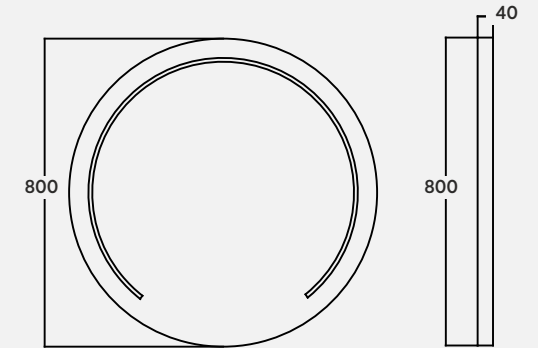

EA4OR100C03D00

TEKNİK ÇİZİM

TECHNICAL DRAWING | DISEGNO TECNICO

**Capitol 65 cm Lavabo Dolabı** Washbasin Cabinet | Mobile Lavabo**Capitol 80 cm Lavabo Dolabı** Washbasin Cabinet | Mobile Lavabo**Capitol 100 cm Lavabo Dolabı** Washbasin Cabinet | Mobile Lavabo**Capitol 35 cm Boy Dolabı** Tall Cabinet | Armadio Alto**Capitol 60 cm Aydınlatmalı Fonksiyonlu Ayna**
Illuminated Mirror With Function | Specchio Con Funzioni Illuminato**Capitol 80 cm Aydınlatmalı Fonksiyonlu Ayna**
Illuminated Mirror With Function | Specchio Con Funzioni Illuminato