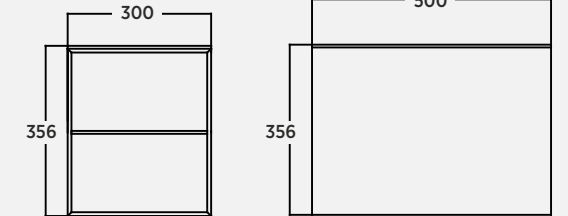

Miela 30 cm Alt Açık Raf Lower Open Shelf Module | Modulo Inferiore A Scaffale Aperto