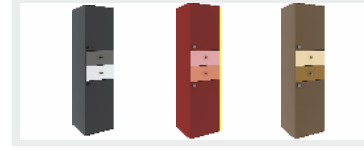

Liv 35 cm Boy Dolabı/Sağ
Tall Cabinet / Right | Armadio Alto / Destra

EB1LV035R09F00
EB1LV035R11F00
EB1LV035R10F00

Greyscale / Greyscale / Greyscale
Retro / Retro / Retro
Latte / Latte / Latte