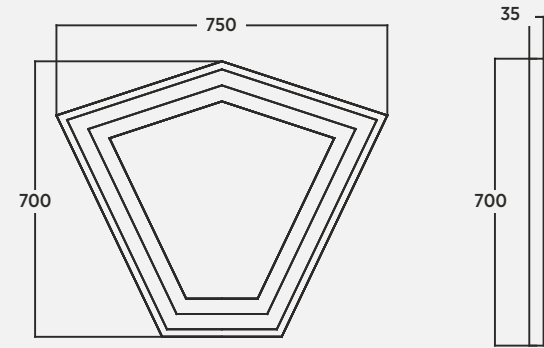

Lui 75 cm Ayna Mirror | Specchio

LEI

TEKNİK ÇİZİM - LEI
TECHNICAL DRAWING | DISEGNO TECNICO

Lei 60 cm Lavabo Dolabi Washbasin Cabinet | Mobile Lavabo

Lei 45 cm Boy Dolabi Tall Cabinet | Armadio Alto

Lei 60 cm Lavabolu Porselen Tezgah
Porcelain Countertop With Washbasin | Piano In Porcellana Con Lavabo