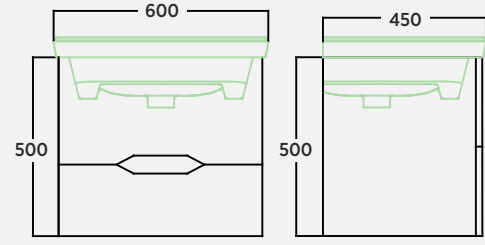

Dora 60 cm Lavabo Dolabı Washbasin Cabinet | Mobile Lavabo