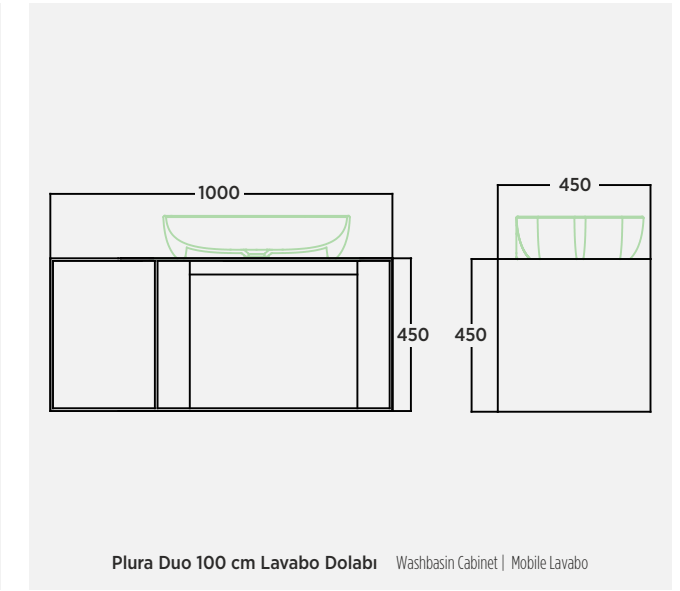

Lucida Tezgah Üstü Lavabo / 55 Cm Countertop Washbasin | Lavabo Da Appoggio	A002551H A002553H	Parlak Beyaz / Glossy White / Bianco Lucido Parlak Turuncu / Glossy Orange / Arancione Lucido
	Lucida Tezgah Üstü Lavabo / 55 Cm Countertop Washbasin | Lavabo Da Appoggio	A002555H A002557H	Mat Yeşil / Matt Green / Verde Opaco Metalik Kahve / Metallic Brown / Marrone Metallico
	Lucida Tezgah Üstü Lavabo / 55 Cm Countertop Washbasin | Lavabo Da Appoggio	A002552H A002554H	Parlak Siyah / Glossy Black / Nero Lucido Parlak Kırmızı / Glossy Red / Rosso Lucido
	Lucida Tezgah Üstü Lavabo / 55 Cm Countertop Washbasin | Lavabo Da Appoggio	A002556H A002571H	Mat Antrasit / Matt Anthracite / Antracite Opaco Mat Beyaz / Matt White / Bianco Opaco
	Alto Tezgah Üstü Lavabo / 50 Cm Countertop Washbasin | Lavabo Da Appoggio	A002051H A002053H	Parlak Beyaz / Glossy White / Bianco Lucido Parlak Turuncu / Glossy Orange / Arancione Lucido
	Alto Tezgah Üstü Lavabo / 50 Cm Countertop Washbasin | Lavabo Da Appoggio	A002054H A002055H	Parlak Kırmızı / Glossy Red / Rosso Lucido Mat Yeşil / Matt Green / Verde Opaco
	Alto Tezgah Üstü Lavabo / 50 Cm Countertop Washbasin | Lavabo Da Appoggio	A002056H A002057H	Mat Antrasit / Matt Anthracite / Antracite Opaco Metalik Kahve / Metallic Brown / Marrone Metallico
	Alto Tezgah Üstü Lavabo / 50 Cm Countertop Washbasin | Lavabo Da Appoggio	A002052H A002071H	Parlak Siyah / Glossy Black / Nero Lucido Mat Beyaz / Matt White / Bianco Opaco
	Dies Tezgah Üstü Batarya Delikli Lavabo / 50 Cm Countertop Washbasin | Lavabo Da Appoggio	A002151H A002153H	Parlak Beyaz / Glossy White / Bianco Lucido Parlak Turuncu / Glossy Orange / Arancione Lucido
	Dies Tezgah Üstü Lavabo / 50 Cm Countertop Washbasin | Lavabo Da Appoggio	A002154H A002155H	Parlak Kırmızı / Glossy Red / Rosso Lucido Mat Yeşil / Matt Green / Verde Opaco
	Dies Tezgah Üstü Lavabo / 50 Cm Countertop Washbasin | Lavabo Da Appoggio	A002156H A002157H	Mat Antrasit / Matt Anthracite / Antracite Opaco Metalik Kahve / Metallic Brown / Marrone Metallico
	Dies Tezgah Üstü Lavabo / 50 Cm Countertop Washbasin | Lavabo Da Appoggio	A002152H A002171H	Parlak Siyah / Glossy Black / Nero Lucido Mat Beyaz / Matt White / Bianco Opaco