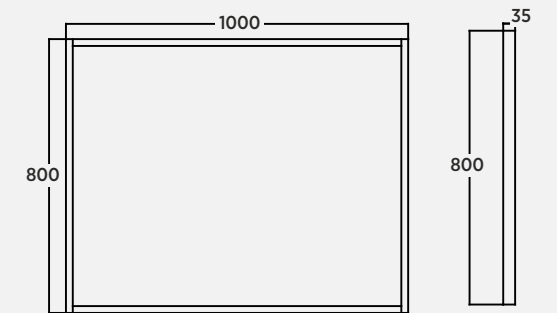

Fresca 80 cm Lavabo Dolabı Washbasin Cabinet | Mobile Lavabo

Fresca 100 cm Lavabo Dolabı Washbasin Cabinet | Mobile Lavabo

Fresca 60 cm Ayna Mirror | Specchio

Fresca 80 cm Ayna Mirror | Specchio

Fresca 100 cm Ayna Mirror | Specchio