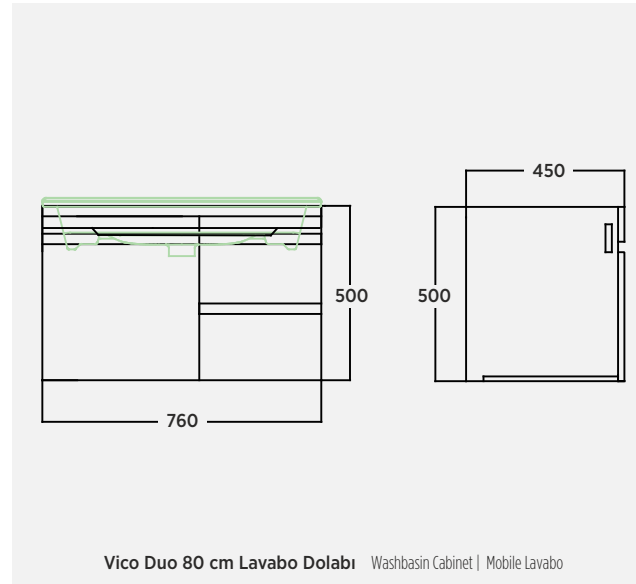

EA2OR080C09D00

Vintage / Vintage / Vintage

EA2OR080C10D00

Urbanwood / Urbanwood / Urbanwood

EA2OR080C01D00

Antik Meşe / Antique Oak / Rovere Antico

EA2OR100C09D00

Vintage / Vintage / Vintage

EA2OR100C10D00

Urbanwood / Urbanwood / Urbanwood

EA2OR100C01D00

Antik Meşe / Antique Oak / Rovere Antico

ÖNERİLEN AYNALI DOLAPLAR:

SUGGESTED MIRROR CABINETS | ARMADIETTI A SPECCHIO SUGGERITI

EA4OR080C09D00

Vintage / Vintage / Vintage

EA4OR080C10D00

Urbanwood / Urbanwood / Urbanwood

EA4OR080C01D00

Antik Meşe / Antique Oak / Rovere Antico

EA4OR100C09D00

Vintage / Vintage / Vintage

EA4OR100C10D00

Urbanwood / Urbanwood / Urbanwood

EA4OR100C01D00

Antik Meşe / Antique Oak / Rovere Antico

UYUMLU LAVABOLAR

COMPATIBLE WASHBASINS | LAVELLI COMPATIBILI

A063201H

Parlak Beyaz / Glossy White / Bianco Lucido

A063202H

Parlak Beyaz / Glossy White / Bianco Lucido

A063203H

Parlak Beyaz / Glossy White / Bianco Lucido

TEKNİK ÇİZİM

TECHNICAL DRAWING | DISEGNO TECNICO