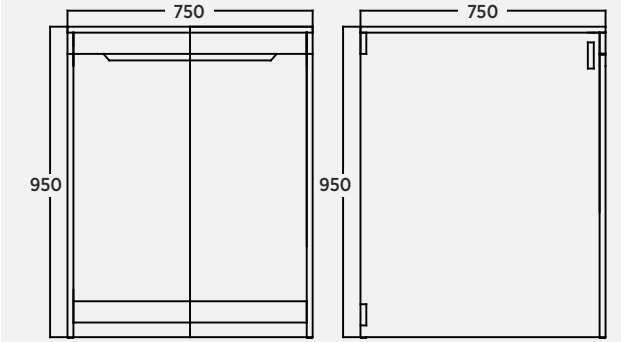

Valora 75 cm Çamaşır Makinesi Dolabi Laundry Machine Cabinet | Armadio Lavatrice