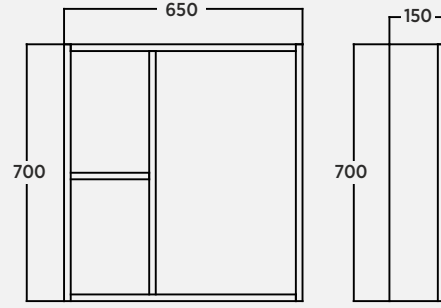

Mod 65 cm Aynalı Dolap Mirror Cabinet | Armadio A Specchio