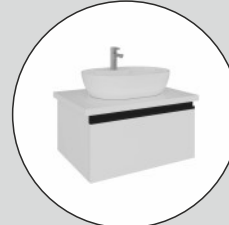

Soft Beyaz
Soft White | Bianco Morbido

Soft Antrasit
Soft Anthracite | Antracite Morbido

MODÜLLER

MODULES | MODULI

Aldea 60 cm Lavabo Dolabı
Washbasin Cabinet | Mobile Lavabo (Tezgah ve Lavabo Hariçtir Without Countertop & Washbasin Senza Piano D'appoggio E Lavabo)