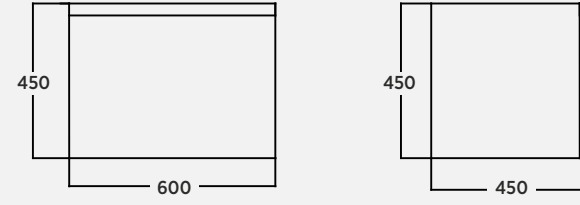

Aldea 60 cm Alt Yan Dolap | Lower Side Cabinet | Armadio Laterale Inferiore