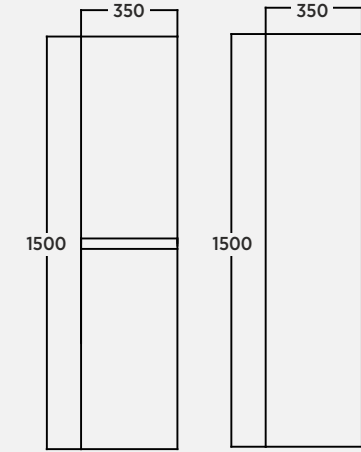

Capitol 35 cm Boy Dolabı Tall Cabinet | Armadio Alto