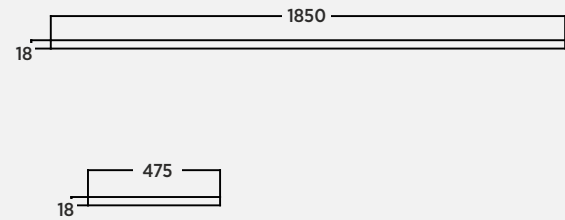

Aldea 65 cm Tezgah | Countertop | Piano D'appoggio

Aldea 125 cm Tezgah | Countertop | Piano D'appoggio

Aldea 185 cm Tezgah | Countertop | Piano D'appoggio

Aldea 60 cm Ayna | Mirror | Specchio

FRESCA

Ferah Dingin Huzur Verici