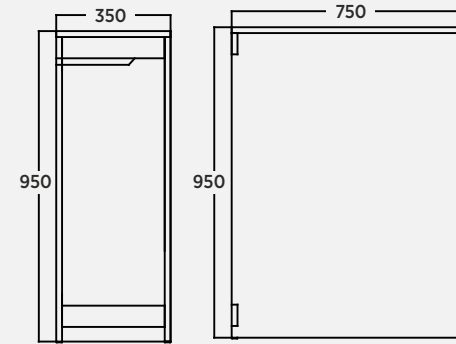

Valora 35 cm Çamaşır Sepetli Boy Dolabi
Tall Cabinet With Laundry Basket | Armadio Alto Con Cesto Per La Biancheria