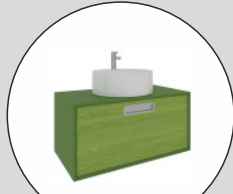

Greenwood
Greenwood | Legno Verde