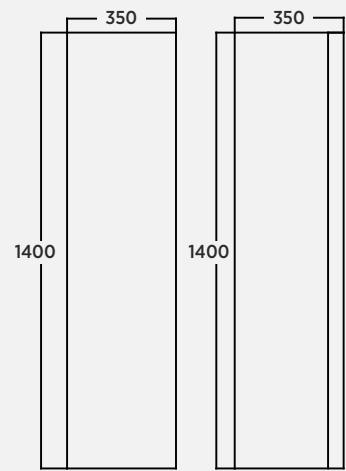

Bold 35 cm Boy Dolabı Tall Cabinet | Armadio Alto