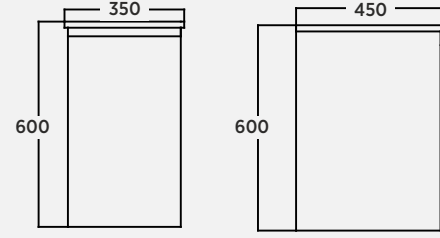

Fresca 35 cm Çamaşır Sepetli Yan Modül Side Cabinet With Laundry Basket | Mobile Laterale Con Cesto Portabiancheria

Fresca Etajer Shelf | Scaffale