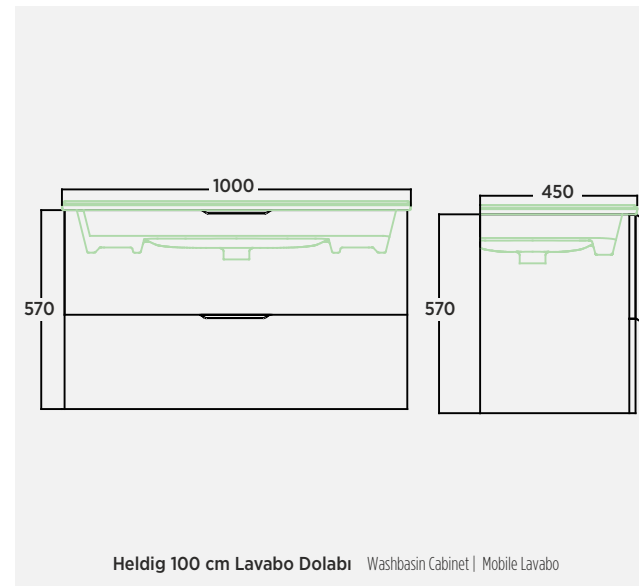

UYUMLU LAVABOLAR

COMPATIBLE WASHBASINS | LAVELLI COMPATIBILI

	SATÜRN FLAT ETAJERLİ LAVABO / 60 CM Washbasin Flat Shelf | Lavabo A Mensola	A143010H A143011H	Parlak Beyaz / Glossy White / Bianco Lucido Mat Beyaz / Matt White / Bianco Opaco
	SATÜRN FLAT ETAJERLİ LAVABO / 80 CM Washbasin Flat Shelf | Lavabo A Mensola	A143020H A143021H	Parlak Beyaz / Glossy White / Bianco Lucido Mat Beyaz / Matt White / Bianco Opaco
	SATÜRN FLAT ETAJERLİ LAVABO / 100 CM Washbasin Flat Shelf | Lavabo A Mensola	A143030H A143031H	Parlak Beyaz / Glossy White / Bianco Lucido Mat Beyaz / Matt White / Bianco Opaco

TEKNİK ÇİZİM

TECHNICAL DRAWING | DISEGNO TECNICO