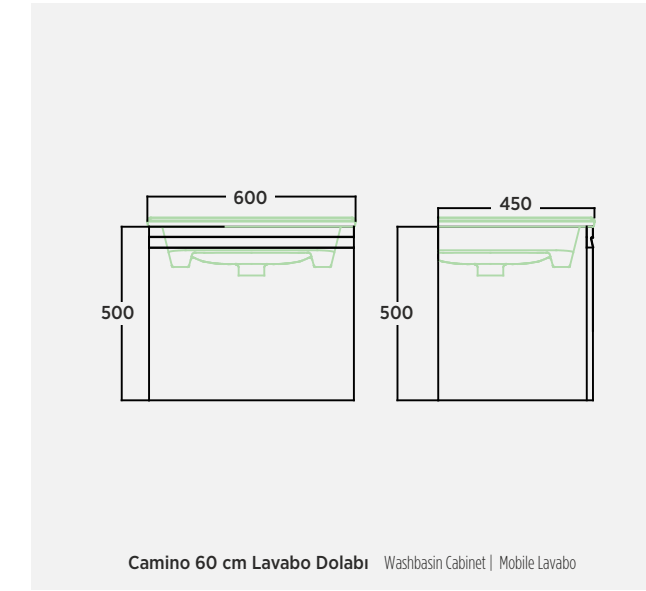

Camino 20 cm Büyüteçli Ayna Magnifying Mirror | Specchio D'ingrandimento	E88CM020C03G00	Antik Gold / Antique Gold / Oro Antico
	Camino 60 cm Çekmece Organizatörü Drawer Organizer | Organizzatore Di Cassetti	EY8CM060C08D00	Antrasit / Anthracite / Anthracite
	Camino 80 cm Çekmece Organizatörü Drawer Organizer | Organizzatore Di Cassetti	EY8CM080C08D00	Antrasit / Anthracite / Anthracite
	Camino 100 cm Çekmece Organizatörü Drawer Organizer | Organizzatore Di Cassetti	EY8CM100C08D00	Antrasit / Anthracite / Anthracite

UYUMLU LAVABOLAR

COMPATIBLE WASHBASINS | LAVELLI COMPATIBILI

	SATÜRN FLAT ETAJERLİ LAVABO / 60 CM Washbasin Flat Shelf | Lavabo A Mensola	A143010H A143011H	Parlak Beyaz / Glossy White / Bianco Lucido Mat Beyaz / Matt White / Bianco Opaco
	SATÜRN FLAT ETAJERLİ LAVABO / 80 CM Washbasin Flat Shelf | Lavabo A Mensola	A143020H A143021H	Parlak Beyaz / Glossy White / Bianco Lucido Mat Beyaz / Matt White / Bianco Opaco
	SATÜRN FLAT ETAJERLİ LAVABO / 100 CM Washbasin Flat Shelf | Lavabo A Mensola	A143030H A143031H	Parlak Beyaz / Glossy White / Bianco Lucido Mat Beyaz / Matt White / Bianco Opaco

TEKNİK ÇİZİM

TECHNICAL DRAWING | DISEGNO TECNICO