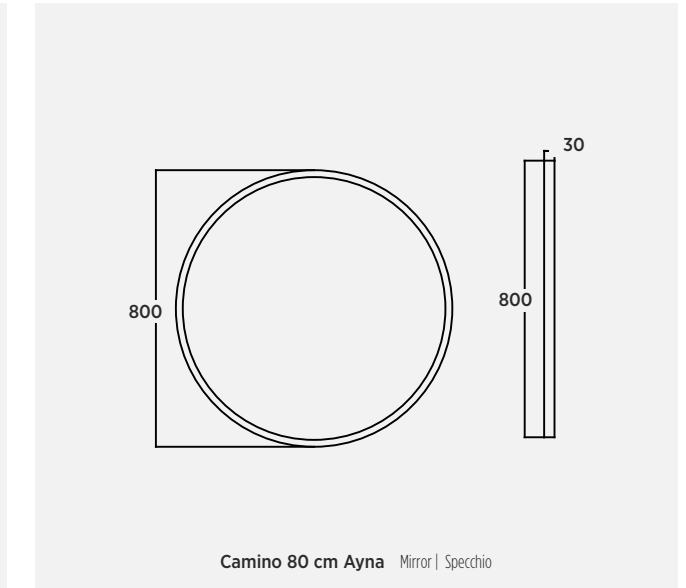

Camino 20 cm Büyüteçli Ayna Magnifying Mirror | Specchio D'ingrandimento	E88CM020C03G00	Antik Gold / Antique Gold / Oro Antico
	Camino 60 cm Çekmece Organizatörü Drawer Organizer | Organizzatore Di Cassetti	EY8CM060C08D00	Antrasit / Anthracite / Anthracite
	Camino 80 cm Çekmece Organizatörü Drawer Organizer | Organizzatore Di Cassetti	EY8CM080C08D00	Antrasit / Anthracite / Anthracite
	Camino 100 cm Çekmece Organizatörü Drawer Organizer | Organizzatore Di Cassetti	EY8CM100C08D00	Antrasit / Anthracite / Anthracite

UYUMLU LAVABOLAR

COMPATIBLE WASHBASINS | LAVELLI COMPATIBILI

	SATÜRN FLAT ETAJERLİ LAVABO / 60 CM Washbasin Flat Shelf | Lavabo A Mensola	A143010H A143011H	Parlak Beyaz / Glossy White / Bianco Lucido Mat Beyaz / Matt White / Bianco Opaco
	SATÜRN FLAT ETAJERLİ LAVABO / 80 CM Washbasin Flat Shelf | Lavabo A Mensola	A143020H A143021H	Parlak Beyaz / Glossy White / Bianco Lucido Mat Beyaz / Matt White / Bianco Opaco
	SATÜRN FLAT ETAJERLİ LAVABO / 100 CM Washbasin Flat Shelf | Lavabo A Mensola	A143030H A143031H	Parlak Beyaz / Glossy White / Bianco Lucido Mat Beyaz / Matt White / Bianco Opaco

TEKNİK ÇİZİM

TECHNICAL DRAWING | DISEGNO TECNICO