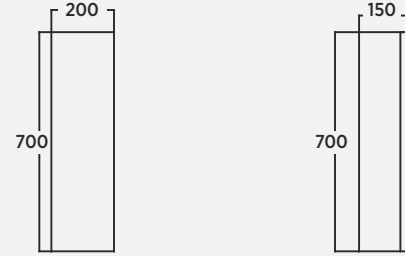

Sense 100 cm Lavabo Dolabı / Sol Washbasin Cabinet / Left | Mobile Lavabo / Sinistra

Sense 20 cm Aynalı Dolap Mirror Cabinet | Armadio A Specchio

Sense 40 cm Aynalı Dolap Mirror Cabinet | Armadio A Specchio