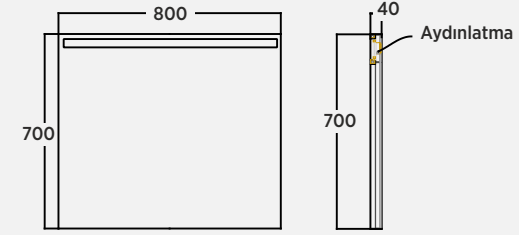

Toan 80 cm Aydınlatmalı Ayna Illuminated Mirror | Specchio Illuminato

Toan 120 cm Aydınlatmalı Ayna Illuminated Mirror | Specchio Illuminato

Toan 40 cm Boy Dolabı Tall Cabinet | Armadio Alto

LOFT

Humanist Nordik Zamansız