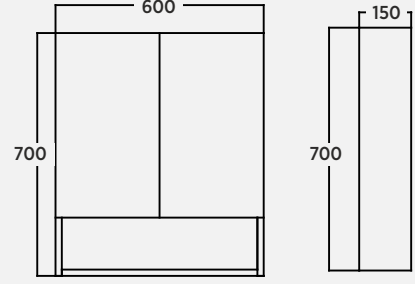

Camino 60 cm Aynalı Dolap | Mirror Cabinet | Armadio A Specchio