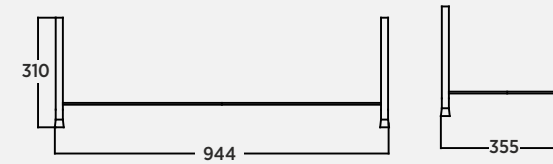

Heldig 100 cm Ayak Seti | Leg Set | Set Di Gambe