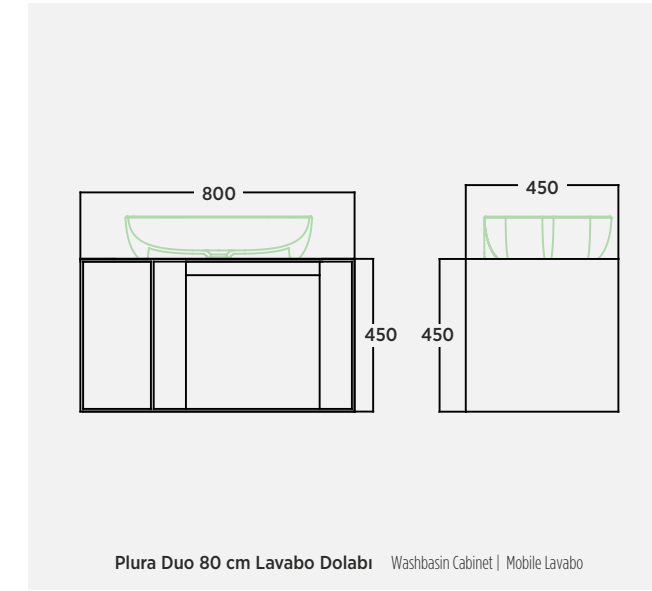

Lucida Tezgah Üstü Lavabo / 55 Cm Countertop Washbasin | Lavabo Da Appoggio	A002551H A002553H	Parlak Beyaz / Glossy White / Bianco Lucido Parlak Turuncu / Glossy Orange / Arancione Lucido
	Lucida Tezgah Üstü Lavabo / 55 Cm Countertop Washbasin | Lavabo Da Appoggio	A002555H A002557H	Mat Yeşil / Matt Green / Verde Opaco Metalik Kahve / Metallic Brown / Marrone Metallico
	Lucida Tezgah Üstü Lavabo / 55 Cm Countertop Washbasin | Lavabo Da Appoggio	A002552H A002554H	Parlak Siyah / Glossy Black / Nero Lucido Parlak Kırmızı / Glossy Red / Rosso Lucido
	Lucida Tezgah Üstü Lavabo / 55 Cm Countertop Washbasin | Lavabo Da Appoggio	A002556H A002571H	Mat Antrasit / Matt Anthracite / Antracite Opaco Mat Beyaz / Matt White / Bianco Opaco
	Alto Tezgah Üstü Lavabo / 50 Cm Countertop Washbasin | Lavabo Da Appoggio	A002051H A002053H	Parlak Beyaz / Glossy White / Bianco Lucido Parlak Turuncu / Glossy Orange / Arancione Lucido
	Alto Tezgah Üstü Lavabo / 50 Cm Countertop Washbasin | Lavabo Da Appoggio	A002054H A002055H	Parlak Kırmızı / Glossy Red / Rosso Lucido Mat Yeşil / Matt Green / Verde Opaco
	Alto Tezgah Üstü Lavabo / 50 Cm Countertop Washbasin | Lavabo Da Appoggio	A002056H A002057H	Mat Antrasit / Matt Anthracite / Antracite Opaco Metalik Kahve / Metallic Brown / Marrone Metallico
	Alto Tezgah Üstü Lavabo / 50 Cm Countertop Washbasin | Lavabo Da Appoggio	A002052H A002071H	Parlak Siyah / Glossy Black / Nero Lucido Mat Beyaz / Matt White / Bianco Opaco
	Dies Tezgah Üstü Batarya Delikli Lavabo / 50 Cm Countertop Washbasin | Lavabo Da Appoggio	A002151H A002153H	Parlak Beyaz / Glossy White / Bianco Lucido Parlak Turuncu / Glossy Orange / Arancione Lucido
	Dies Tezgah Üstü Lavabo / 50 Cm Countertop Washbasin | Lavabo Da Appoggio	A002154H A002155H	Parlak Kırmızı / Glossy Red / Rosso Lucido Mat Yeşil / Matt Green / Verde Opaco
	Dies Tezgah Üstü Lavabo / 50 Cm Countertop Washbasin | Lavabo Da Appoggio	A002156H A002157H	Mat Antrasit / Matt Anthracite / Antracite Opaco Metalik Kahve / Metallic Brown / Marrone Metallico
	Dies Tezgah Üstü Lavabo / 50 Cm Countertop Washbasin | Lavabo Da Appoggio	A002152H A002171H	Parlak Siyah / Glossy Black / Nero Lucido Mat Beyaz / Matt White / Bianco Opaco