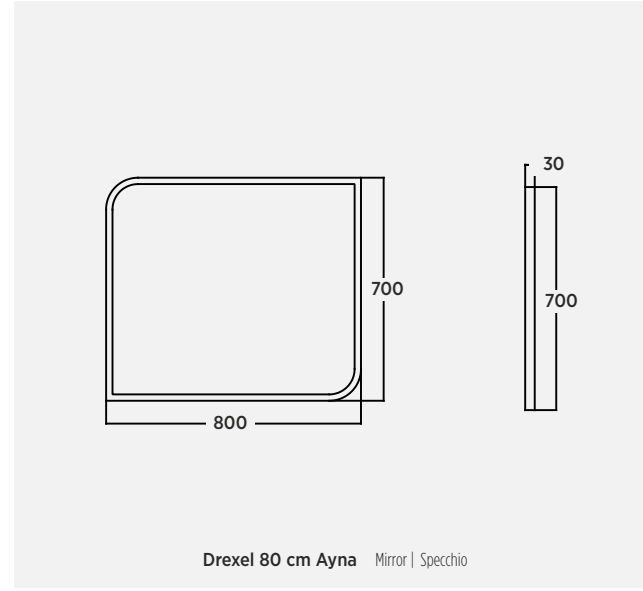

COMPATIBLE WASHBASINS | LAVELLI COMPATIBILI

BOLD YARI GÖMME LAVABO
55x45 CM
Semi-Recessed Washbasin
Lavabo Da Semincasso

A092002H

Pariak Beyaz / Glossy White / Bianco Lucido

MAESTRO

Ergonomik İşlevsel Dikkat Çekici