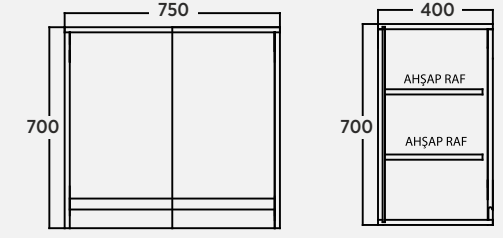

Sei 75 cm Çamaşır Makinesi Üst Dolabı
Laundry Machine Upper Cabinet | Armadio Superiore Per Lavatrice