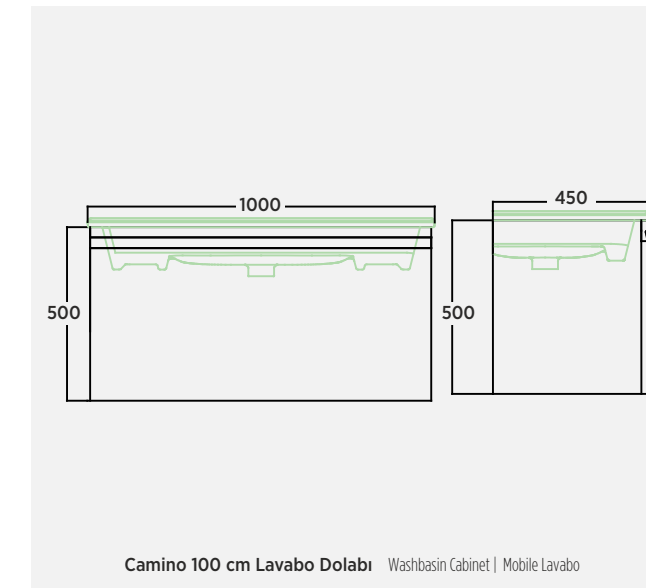

Camino 20 cm Büyüteçli Ayna Magnifying Mirror | Specchio D'ingrandimento	E88CM020C03G00	Antik Gold / Antique Gold / Oro Antico
	Camino 60 cm Çekmece Organizatörü Drawer Organizer | Organizzatore Di Cassetti	EY8CM060C08D00	Antrasit / Anthracite / Anthracite
	Camino 80 cm Çekmece Organizatörü Drawer Organizer | Organizzatore Di Cassetti	EY8CM080C08D00	Antrasit / Anthracite / Anthracite
	Camino 100 cm Çekmece Organizatörü Drawer Organizer | Organizzatore Di Cassetti	EY8CM100C08D00	Antrasit / Anthracite / Anthracite

UYUMLU LAVABOLAR

COMPATIBLE WASHBASINS | LAVELLI COMPATIBILI

	SATÜRN FLAT ETAJERLİ LAVABO / 60 CM Washbasin Flat Shelf | Lavabo A Mensola	A143010H A143011H	Parlak Beyaz / Glossy White / Bianco Lucido Mat Beyaz / Matt White / Bianco Opaco
	SATÜRN FLAT ETAJERLİ LAVABO / 80 CM Washbasin Flat Shelf | Lavabo A Mensola	A143020H A143021H	Parlak Beyaz / Glossy White / Bianco Lucido Mat Beyaz / Matt White / Bianco Opaco
	SATÜRN FLAT ETAJERLİ LAVABO / 100 CM Washbasin Flat Shelf | Lavabo A Mensola	A143030H A143031H	Parlak Beyaz / Glossy White / Bianco Lucido Mat Beyaz / Matt White / Bianco Opaco

TEKNİK ÇİZİM

TECHNICAL DRAWING | DISEGNO TECNICO