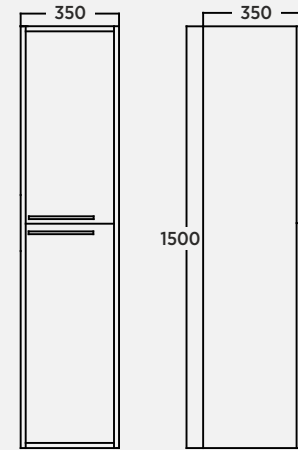

Allegro 35 cm Boy Dolabı Tall Cabinet | Armadio Alto