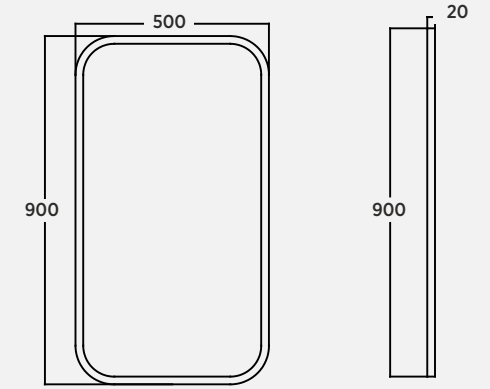

Miela 20 cm Çekmeceli Boy Dolabi Tall Cabinet With Drawer | Armadio Alto Con Cassetto

Miela 50 cm Ayna Mirror | Specchio

Miela 50 cm Çekmeceli Aynalı Dolap Mirror Cabinet With Drawer | Armadio A Specchio Con Cassetto