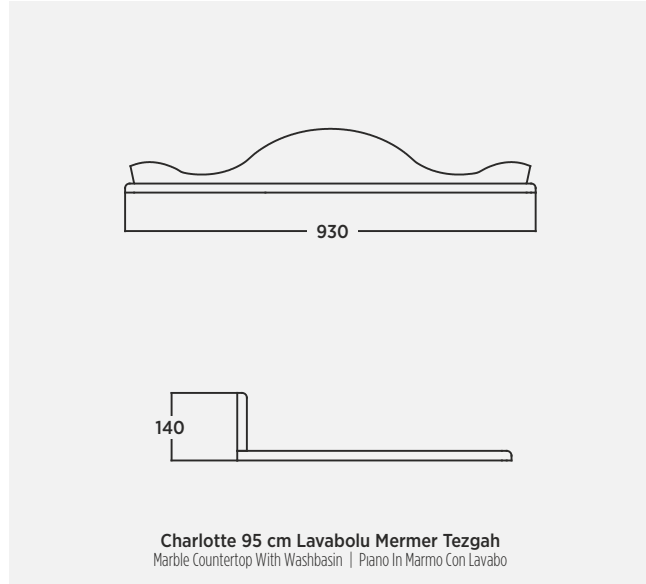

Zarif
Eşsiz
Popüler
Elegant • Unique • Popular
Elegante • Unico • Popolare