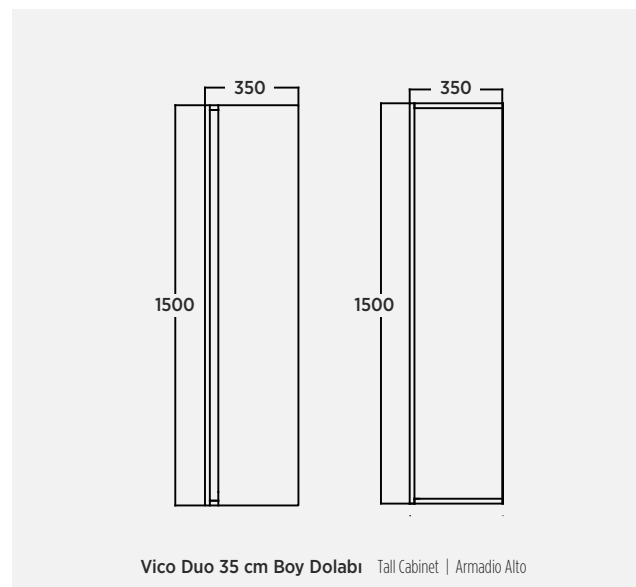

Vico Duo 80 cm Lavabo Dolabı Washbasin Cabinet | Mobile Lavabo

Vico Duo 35 cm Boy Dolabı Tall Cabinet | Armadio Alto