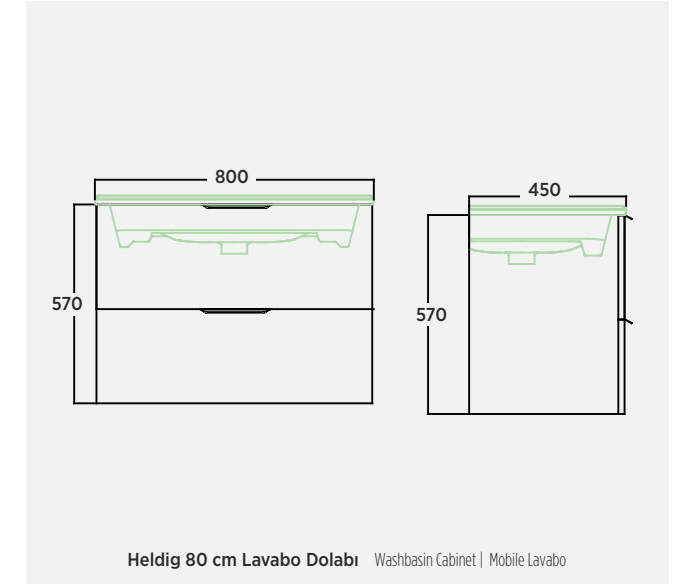

TEKNİK ÇİZİM

TECHNICAL DRAWING | DISEGNO TECNICO

Heldig 60 cm Aydınlatmalı Aynalı Dolap
Illuminated Mirror Cabinet | Armadio A Specchio Illuminato

Heldig 100 cm Aydınlatmalı Aynalı Dolap
Illuminated Mirror Cabinet | Armadio A Specchio Illuminato