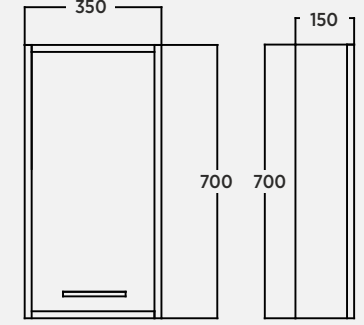

Mod 35 cm Üst Yan Dolap Upper Side Cabinet | Armadio Laterale Superior