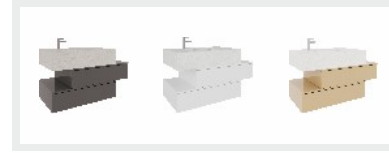

MODÜLLER

MODULES | MODULI

Toan 80 cm Lavabo Dolabı
Washbasin Cabinet | Mobile Lavabo
(Tezgah ve Lavabo Hariçtir
Without Countertop & Washbasin
Senza Piano D'appoggio E Lavabo)

EL1T0080C03T00
EL1T0080C01T00
EL1T0080C02T00

Parlak Gri / Glossy Grey / Grigio Lucido
Parlak Beyaz / Glossy White / Bianco Lucido
Parlak Bej / Glossy Beige / Beige Lucido