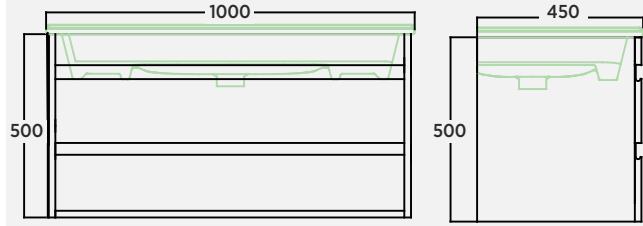

Sei 60 cm Lavabo Dolabı | Washbasin Cabinet | Mobile Lavabo

Sei 80 cm Lavabo Dolabı | Washbasin Cabinet | Mobile Lavabo

Sei 75 cm Çamaşır Makinesi Dolabı | Laundry Machine Cabinet | Armadio Lavatrice

Sei 75 cm Çamaşır Makinesi Üst Dolabı
Laundry Machine Upper Cabinet | Armadio Superiore Per Lavatrice