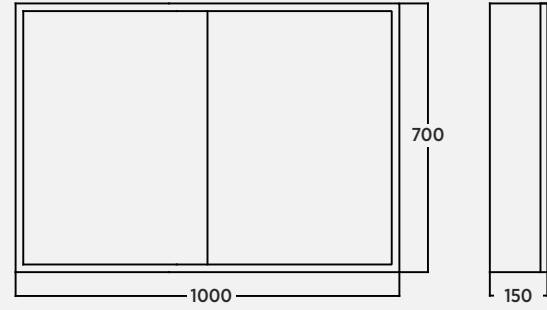

TEKNİK ÇİZİM

TECHNICAL DRAWING | DISEGNO TECNICO

Trio 60 cm Aynalı Dolap | Mirror Cabinet | Armadio A Specchio

Trio 80 cm Aynalı Dolap | Mirror Cabinet | Armadio A Specchio

Trio 100 cm Aynalı Dolap | Mirror Cabinet | Armadio A Specchio