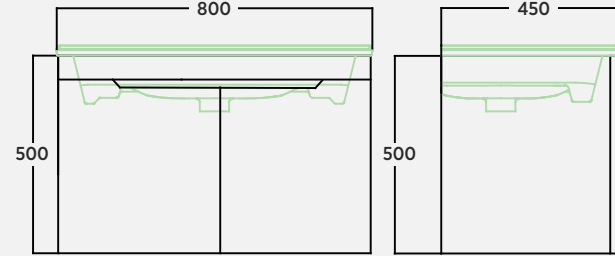

Valora 80 cm Lavabo Dolabi Washbasin Cabinet | Mobile Lavabo