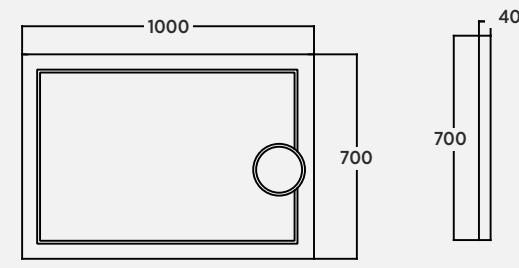

Loft 100 cm Aydınlatmalı Fonksiyonlu Ayna
Illuminated Mirror | Specchio Illuminato