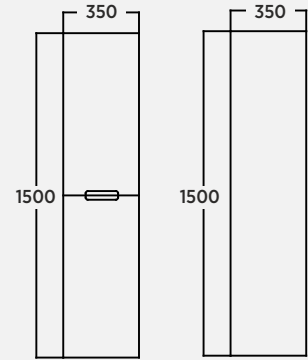

Vela 35 cm Boy Dolabi | Tall Cabinet | Armadio Alto