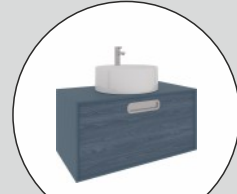

Portando gioia nei bagni con 5 diverse opzioni di colore e 5 diversi tipi di moduli, la serie Kao crea una differenza nei bagni con le sue ante in legno naturale impiallacciate in armonia con il colore del corpo, e offre utili aree di stoccaggio con i suoi moduli laterali della serie.

- **MAT LAKE YÜZEY** | Matt Lacquer Surface | Superficie Laccata Opaca
- **DOĞAL AHŞAP KAPLAMA YÜZEY** | Natural Wood Veneer Surface | Superficie Rivestita In Legno Naturale
- **RENK ÇEŞİTLİLİĞİ** | Color Variety | Varietà Colore
- **DEPOLAMA ALANI YARATAN MODÜLLER** | Modules That Create Storage | Moduli Che Creano Stoccaggio

Gövde: Mat Lake & Kapak: Doğal Ahşap Kaplama | Body: Matt Lacquer & Door: Natural Wood Veneer | Corpo: Opaco Laccatore & Porta: Impiallaccatura Di Legno Naturale

- **TEZGAH ÜSTÜ LAVABOLU** | Countertop Washbasin | Lavabo da Appoggio
- **YAVAŞ AÇILIR KAPANIR ÇEKMECE** | Soft Close Drawer | Cassetto Con Chiusura Soft
- **AÇILIR ÇEKMECE** | Open Drawer | Cassetto Aperto
- **ÇEKMECE İÇİ KAYDIRMAZI** | Anti-Slip Drawer Sheet | Foglio Antiscivolo Per Cassetti
- **AYDINLATMALI AYNA** | Illuminated Mirror | Specchio Illuminato
- **CAM RAFLI BOY DOLABI** | Tall Cabinet with Glass Shelves | Mobile Alto Con Ripiani In Vetro

OPSİYONEL RENKLER
OPTIONAL COLORS | COLORI OPZIONALI

Bluewood
Bluewood | Legno Blu