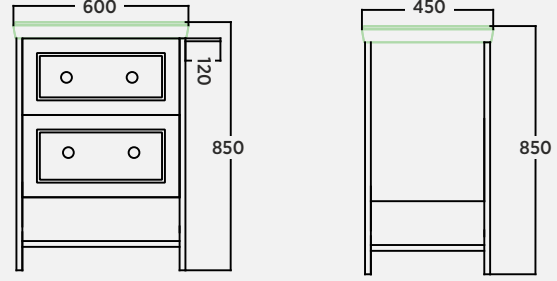

Loft 60 cm Lavabo Dolabı Washbasin Cabinet | Mobile Lavabo