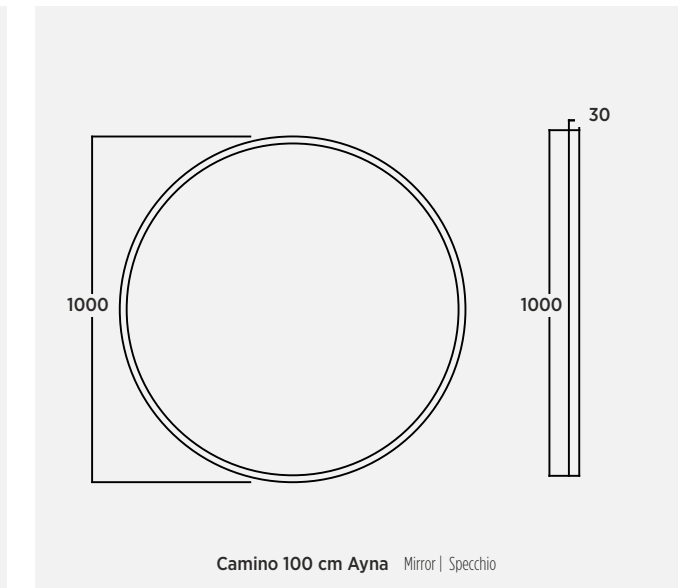

Camino 20 cm Büyüteçli Ayna Magnifying Mirror | Specchio D'ingrandimento	E88CM020C03G00	Antik Gold / Antique Gold / Oro Antico
	Camino 60 cm Çekmece Organizatörü Drawer Organizer | Organizzatore Di Cassetti	EY8CM060C08D00	Antrasit / Anthracite / Anthracite
	Camino 80 cm Çekmece Organizatörü Drawer Organizer | Organizzatore Di Cassetti	EY8CM080C08D00	Antrasit / Anthracite / Anthracite
	Camino 100 cm Çekmece Organizatörü Drawer Organizer | Organizzatore Di Cassetti	EY8CM100C08D00	Antrasit / Anthracite / Anthracite

UYUMLU LAVABOLAR

COMPATIBLE WASHBASINS | LAVELLI COMPATIBILI

	SATÜRN FLAT ETAJERLİ LAVABO / 60 CM Washbasin Flat Shelf | Lavabo A Mensola	A143010H A143011H	Parlak Beyaz / Glossy White / Bianco Lucido Mat Beyaz / Matt White / Bianco Opaco
	SATÜRN FLAT ETAJERLİ LAVABO / 80 CM Washbasin Flat Shelf | Lavabo A Mensola	A143020H A143021H	Parlak Beyaz / Glossy White / Bianco Lucido Mat Beyaz / Matt White / Bianco Opaco
	SATÜRN FLAT ETAJERLİ LAVABO / 100 CM Washbasin Flat Shelf | Lavabo A Mensola	A143030H A143031H	Parlak Beyaz / Glossy White / Bianco Lucido Mat Beyaz / Matt White / Bianco Opaco

TEKNİK ÇİZİM

TECHNICAL DRAWING | DISEGNO TECNICO