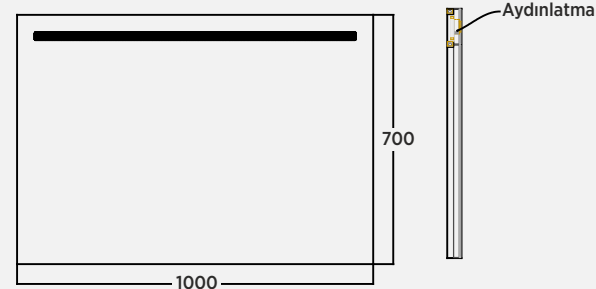

Heldig 100 cm Aydınlatmalı Ayna | Illuminated Mirror | Specchio Illuminato