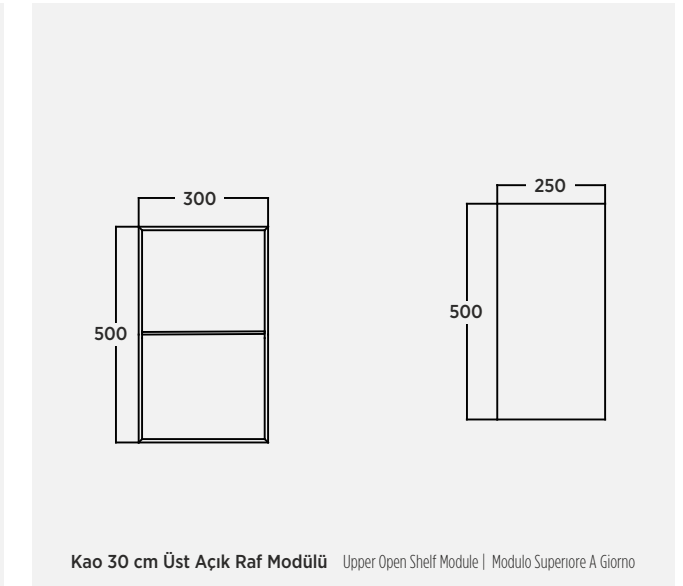

UYUMLU LAVABOLAR
COMPATIBLE WASHBASINS | LAVELLI COMPATIBILI

	LIVELLO TEZGAH ÜSTÜ BATARYA DELİKLİ LAVABO / 42 CM Countertop Washbasin | Lavabo Da Appoggio	A114010H	Parlak Beyaz / Glossy White / Bianco Lucido
	LIVELLO TEZGAH ÜSTÜ BATARYA DELİKLİ LAVABO / 42 CM Countertop Washbasin | Lavabo Da Appoggio	A114011H	Mat Beyaz / Matt White / Bianco Opaco
	LIVELLO TEZGAH ÜSTÜ BATARYA DELİKLİ LAVABO / 42 CM Countertop Washbasin | Lavabo Da Appoggio	A114012H	Metalik Kahve / Metallic Brown / Marrone Metallico
	LIVELLO TEZGAH ÜSTÜ BATARYA DELİKLİ LAVABO / 42 CM Countertop Washbasin | Lavabo Da Appoggio	A114013H	Mat Yeşil / Matt Green / Verde Opaco
	LIVELLO TEZGAH ÜSTÜ BATARYA DELİKLİ LAVABO / 42 CM Countertop Washbasin | Lavabo Da Appoggio	A114014H	Mat Antrasit / Matt Anthracite / Antracite Opaco
	LIVELLO TEZGAH ÜSTÜ BATARYA DELİKLİ LAVABO / 65 CM Countertop Washbasin | Lavabo Da Appoggio	A114020H	Parlak Beyaz / Glossy White / Bianco Lucido

TEKNİK ÇİZİM
TECHNICAL DRAWING | DISEGNO TECNICO