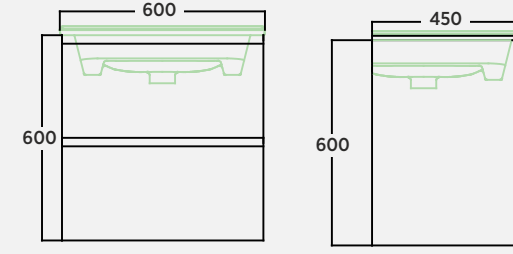

EY5SN035C21D00
EY5SN035C22D00
EY5SN035C18D00
EY5SN035C23D00
EY5SN035C24D00

Soft Beyaz / Soft White / Bianco Morbido
Soft Indigo Mavi / Soft Indigo Blue / Blu Indaco Tenue
Soft Antrasit / Soft Anthracite / Antracite Morbido
Soft Mint / Soft Mint / Menta Morbida
Soft Bej / Soft Beige / Beige Morbido

EY1FR060C04K00
EY1FR080C04K00
EY1FR100C04K00

Naturel Meşe / Natural Oak / Rovere Naturale

UYUMLU LAVABOLAR

COMPATIBLE WASHBASINS | LAVELLI COMPATIBILI

A143010H
A143011H

Parlak Beyaz / Glossy White / Bianco Lucido
Mat Beyaz / Matt White / Bianco Opaco

A143020H
A143021H

Parlak Beyaz / Glossy White / Bianco Lucido
Mat Beyaz / Matt White / Bianco Opaco

A143030H
A143031H

Parlak Beyaz / Glossy White / Bianco Lucido
Mat Beyaz / Matt White / Bianco Opaco

TEKNİK ÇİZİM

TECHNICAL DRAWING | DISEGNO TECNICO

Fresca 60 cm Lavabo Dolabı Washbasin Cabinet | Mobile Lavabo