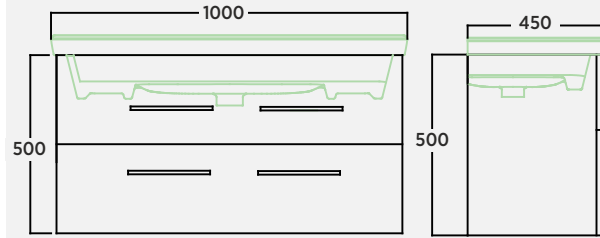

Allegro 60 cm Lavabo Dolabı Washbasin Cabinet | Mobile Lavabo

Allegro 80 cm Lavabo Dolabı Washbasin Cabinet | Mobile Lavabo

Allegro 100 cm Lavabo Dolabı Washbasin Cabinet | Mobile Lavabo

Allegro 35 cm Boy Dolabı Tall Cabinet | Armadio Alto