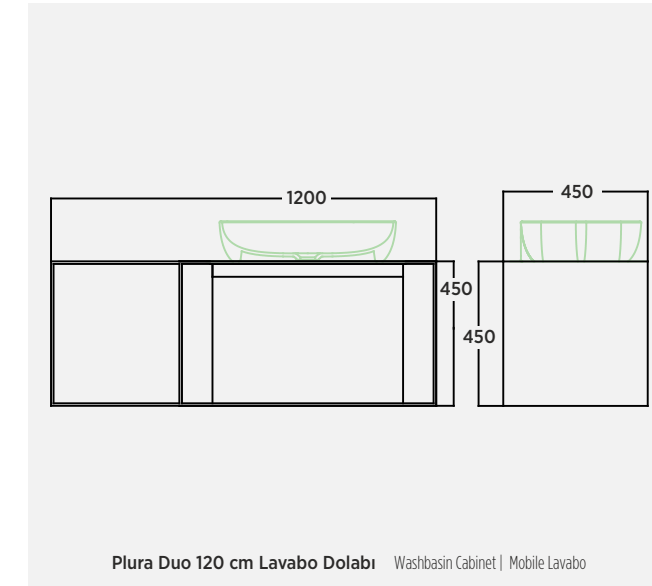

Lucida Tezgah Üstü Lavabo / 55 Cm Countertop Washbasin | Lavabo Da Appoggio	A002551H A002553H	Parlak Beyaz / Glossy White / Bianco Lucido Parlak Turuncu / Glossy Orange / Arancione Lucido
	Lucida Tezgah Üstü Lavabo / 55 Cm Countertop Washbasin | Lavabo Da Appoggio	A002555H A002557H	Mat Yeşil / Matt Green / Verde Opaco Metalik Kahve / Metallic Brown / Marrone Metallico
	Lucida Tezgah Üstü Lavabo / 55 Cm Countertop Washbasin | Lavabo Da Appoggio	A002552H A002554H	Parlak Siyah / Glossy Black / Nero Lucido Parlak Kırmızı / Glossy Red / Rosso Lucido
	Lucida Tezgah Üstü Lavabo / 55 Cm Countertop Washbasin | Lavabo Da Appoggio	A002556H A002571H	Mat Antrasit / Matt Anthracite / Antracite Opaco Mat Beyaz / Matt White / Bianco Opaco
	Alto Tezgah Üstü Lavabo / 50 Cm Countertop Washbasin | Lavabo Da Appoggio	A002051H A002053H	Parlak Beyaz / Glossy White / Bianco Lucido Parlak Turuncu / Glossy Orange / Arancione Lucido
	Alto Tezgah Üstü Lavabo / 50 Cm Countertop Washbasin | Lavabo Da Appoggio	A002054H A002055H	Parlak Kırmızı / Glossy Red / Rosso Lucido Mat Yeşil / Matt Green / Verde Opaco
	Alto Tezgah Üstü Lavabo / 50 Cm Countertop Washbasin | Lavabo Da Appoggio	A002056H A002057H	Mat Antrasit / Matt Anthracite / Antracite Opaco Metalik Kahve / Metallic Brown / Marrone Metallico
	Alto Tezgah Üstü Lavabo / 50 Cm Countertop Washbasin | Lavabo Da Appoggio	A002052H A002071H	Parlak Siyah / Glossy Black / Nero Lucido Mat Beyaz / Matt White / Bianco Opaco
	Dies Tezgah Üstü Batarya Delikli Lavabo / 50 Cm Countertop Washbasin | Lavabo Da Appoggio	A002151H A002153H	Parlak Beyaz / Glossy White / Bianco Lucido Parlak Turuncu / Glossy Orange / Arancione Lucido
	Dies Tezgah Üstü Lavabo / 50 Cm Countertop Washbasin | Lavabo Da Appoggio	A002154H A002155H	Parlak Kırmızı / Glossy Red / Rosso Lucido Mat Yeşil / Matt Green / Verde Opaco
	Dies Tezgah Üstü Lavabo / 50 Cm Countertop Washbasin | Lavabo Da Appoggio	A002156H A002157H	Mat Antrasit / Matt Anthracite / Antracite Opaco Metalik Kahve / Metallic Brown / Marrone Metallico
	Dies Tezgah Üstü Lavabo / 50 Cm Countertop Washbasin | Lavabo Da Appoggio	A002152H A002171H	Parlak Siyah / Glossy Black / Nero Lucido Mat Beyaz / Matt White / Bianco Opaco