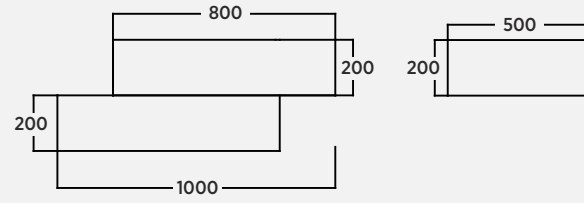

Toan 80 cm Lavabo Dolabı Washbasin Cabinet | Mobile Lavabo