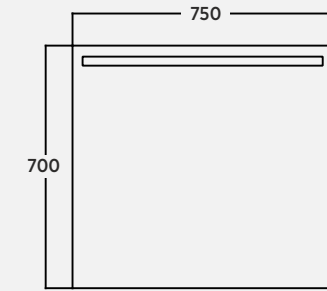

TEKNİK ÇİZİM

TECHNICAL DRAWING | DISEGNO TECNICO

Vico 100 cm Lavabo Dolabi | Washbasin Cabinet | Mobile Lavabo

Vico 25 cm Üst Yan Dolap | Upper Side Cabinet | Armadio Laterale Superiore

Vico 55 cm Aydınlatmalı Fonksiyonlu Ayna
Illuminated Mirror With Functions | Specchio Con Funzioni IlluminatiVico 75 cm Aydınlatmalı Fonksiyonlu Ayna
Illuminated Mirror With Functions | Specchio Con Funzioni Illuminati