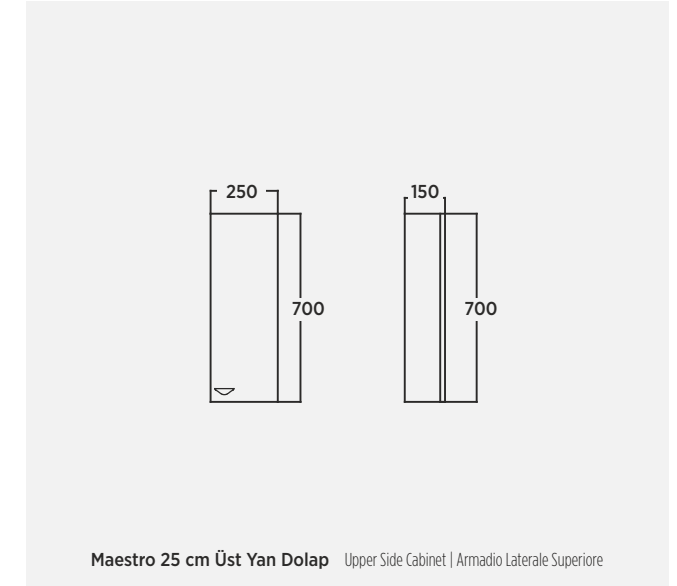

TEKNİK ÇİZİM

TECHNICAL DRAWING | DISEGNO TECNICO