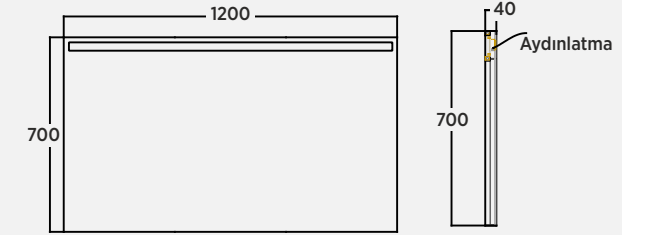

Toan 80 cm Aydınlatmalı Ayna Illuminated Mirror | Specchio Illuminato

Toan 120 cm Aydınlatmalı Ayna Illuminated Mirror | Specchio Illuminato

Toan 40 cm Boy Dolabı Tall Cabinet | Armadio Alto

LOFT

Humanist Nordik Zamansız