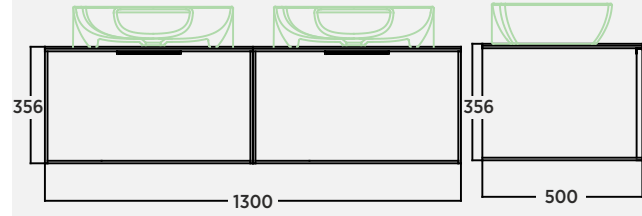

Miela 130 cm Lavabo Dolabi Washbasin Cabinet | Mobile Lavabo