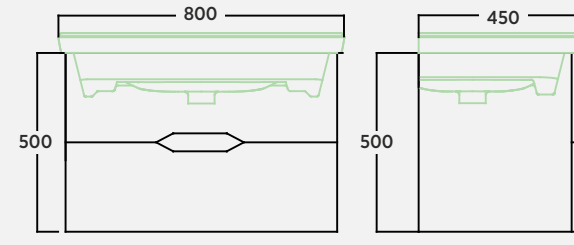

Dora 60 cm Lavabo Dolabı Washbasin Cabinet | Mobile Lavabo

Dora 80 cm Lavabo Dolabı Washbasin Cabinet | Mobile Lavabo

Dora 100 cm Lavabo Dolabı Washbasin Cabinet | Mobile Lavabo

Dora 35 cm Boy Dolabı Tall Cabinet | Armadio Alto