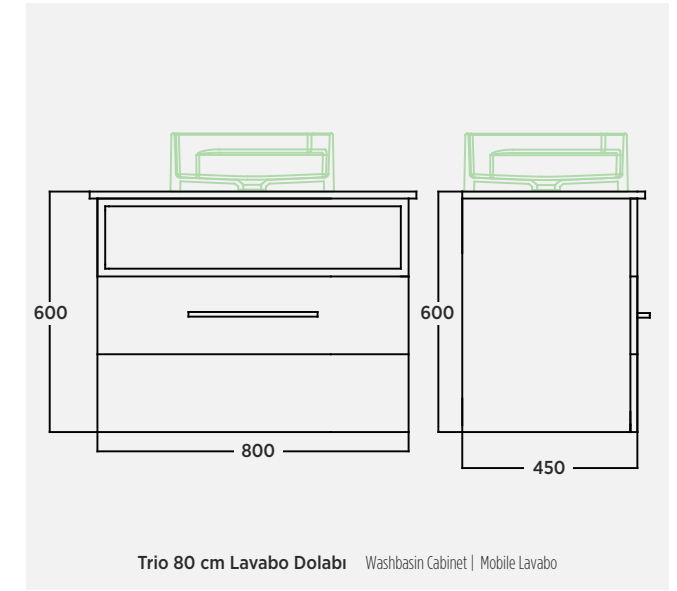

UYUMLU LAVABOLAR

COMPATIBLE WASHBASINS | LAVELLI COMPATIBILI

	LIVELLO TEZGAH ÜSTÜ BATARYA DELİKLİ LAVABO / 42 CM Countertop Washbasin | Lavabo Da Appoggio	A114010H	Parlak Beyaz / Glossy White / Bianco Lucido
	LIVELLO TEZGAH ÜSTÜ BATARYA DELİKLİ LAVABO / 42 CM Countertop Washbasin | Lavabo Da Appoggio	A114011H	Mat Beyaz / Matt White / Bianco Opaco
	LIVELLO TEZGAH ÜSTÜ BATARYA DELİKLİ LAVABO / 42 CM Countertop Washbasin | Lavabo Da Appoggio	A114012H	Metalik Kahve / Metallic Brown / Marrone Metallico
	LIVELLO TEZGAH ÜSTÜ BATARYA DELİKLİ LAVABO / 42 CM Countertop Washbasin | Lavabo Da Appoggio	A114013H	Mat Yeşil / Matt Green / Verde Opaco
	LIVELLO TEZGAH ÜSTÜ BATARYA DELİKLİ LAVABO / 42 CM Countertop Washbasin | Lavabo Da Appoggio	A114014H	Mat Antrasit / Matt Anthracite / Antracite Opaco

TEKNİK ÇİZİM

TECHNICAL DRAWING | DISEGNO TECNICO