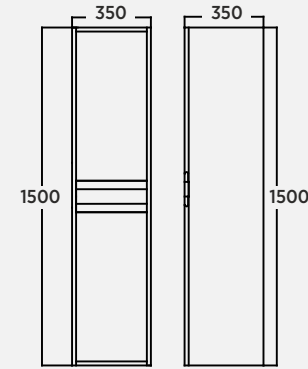

Sei 35 cm Boy Dolabı | Tall Cabinet | Armadio Alto