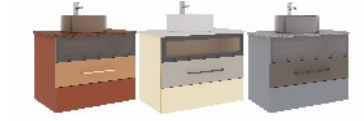

Trio 80 cm Lavabo Dolabı
Washbasin Cabinet | Mobile Lavabo
(Lavabo Hariçtir | Senza Lavabo)

EL1TR080C03F00
EL1TR080C02F00
EL1TR080C01F00

Terracotta / Terracotta / Terracotta
Naturel / Natural / Naturale
Rock / Rock / Rock