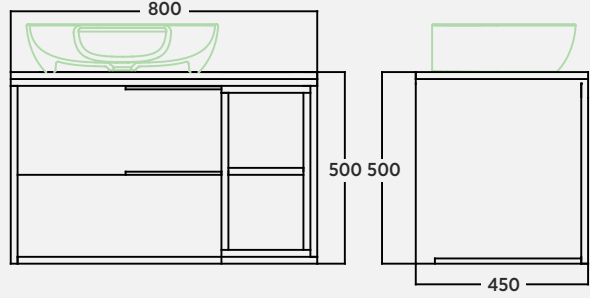

Allure 80 cm Lavabo Dolabi Washbasin Cabinet | Mobile Lavabo

Allure 120 cm Lavabo Dolabi Washbasin Cabinet | Mobile Lavabo

Allure 100 cm Lavabo Dolabi Washbasin Cabinet | Mobile Lavabo

Allure 40 cm Boy Dolabi Tall Cabinet | Armadio Alto